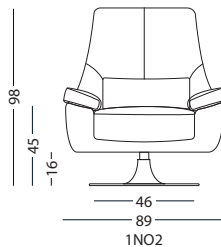

Sonata

KLER