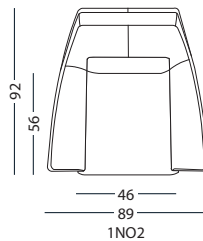

Sonata

KLER