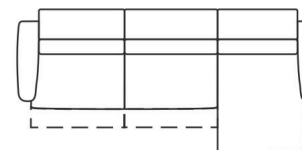

DIMENSIONS: WIDTH/DEPTH/HEIGHT

3NW2
160-217 / 55-74-100-119 / h 44-80-97
incl. feet 15 cm

2NW2
140-199 / 55-74-100-119 / h 44-80-97
incl. feet 15 cm

3NW2
160-217 / 55-74-100-119 / h 44-80-97
incl. feet 15 cm

2NW2
140-199 / 55-74-100-119 / h 44-80-97
incl. feet 15 cm

3NW2
160-217 / 55-74-100-119 / h 44-80-97
incl. feet 15 cm

2NWL **2NWP**
140-169 / 55-74-100-119 / h 44-80-97
incl. feet 15 cm

3NWL **3NWP**
160-189 / 55-74-100-119 / h 44-80-97
incl. feet 15 cm

1,5NWL **1,5NWP**
80-97-108 / 117-159 / h 44-80-97
incl. feet 15 cm

1,5NTL **1,5NTP**
134 / 55-100 / h 44-80-97
incl. feet 15 cm

X90K
69-112 / 69-112 / h 44-80-97
incl. feet 15 cm

3NWL-1,5NWP
297 / 159 / h 44-80-97
incl. feet 15 cm

3NWL-X90K-1,5NWP
301 / 246 / h 44-80-97
incl. feet 15 cm

Mix

Leather

Fabric

DIMENSIONS MAY DIFFER FROM THE REAL ONES (ALLOWANCE +/- 4 cm)