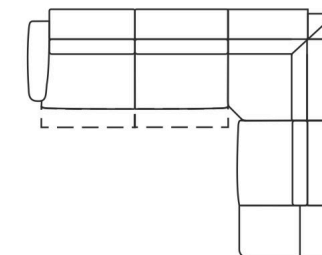

DIMENSIONS: WIDTH/DEPTH/HEIGHT

3NW2
160-217 / 55-74-100-119 / h 44-80-97
incl. feet 15 cm

2NW2
140-199 / 55-74-100-119 / h 44-80-97
incl. feet 15 cm

3NW2
160-217 / 55-74-100-119 / h 44-80-97
incl. feet 15 cm

2NW2
140-199 / 55-74-100-119 / h 44-80-97
incl. feet 15 cm

3NW2
160-217 / 55-74-100-119 / h 44-80-97
incl. feet 15 cm

2NWL **2NWP**
140-169 / 55-74-100-119 / h 44-80-97
incl. feet 15 cm

3NWL **3NWP**
160-189 / 55-74-100-119 / h 44-80-97
incl. feet 15 cm

1,5NWL **1,5NWP**
80-97-108 / 117-159 / h 44-80-97
incl. feet 15 cm

1,5NTL **1,5NTP**
134 / 55-100 / h 44-80-97
incl. feet 15 cm

X90K
69-112 / 69-112 / h 44-80-97
incl. feet 15 cm

3NWL-1,5NWP
297 / 159 / h 44-80-97
incl. feet 15 cm

3NWL-X90K-1,5NWP
301 / 246 / h 44-80-97
incl. feet 15 cm

Mix

Leather

Fabric

DIMENSIONS MAY DIFFER FROM THE REAL ONES (ALLOWANCE +/- 4 cm)