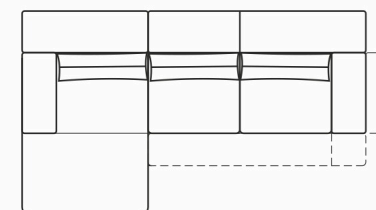

Leather

Fabric

DIMENSIONS: WIDTH/DEPTH/HEIGHT

3NW2

146-206-251 / 46-70-96-100-120 / h 46-71-84
incl. feet 19 cm

3NW2

146-206-251 / 46-70-96-100-120 / h 46-71-84
incl. feet 19 cm

3NW2

146-206-251 / 46-70-96-100-120 / h 46-71-84
incl. feet 19 cm

3NWL

3NWP

146-177-200 / 46-70-96-100-120 / h 46-71-84
incl. feet 19 cm

1,5NWL

1,5NWP

73-102 / 66-110-134-166 / h 46-71-84
incl. feet 19 cm

TE127

74 / 57 / h 46
incl. feet 19 cm

1,5NWL-3NWP

279-301 / 166 / h 46-71-84
incl. feet 19 cm

DIMENSIONS MAY DIFFER FROM THE REAL ONES (ALLOWANCE +/- 4 cm)