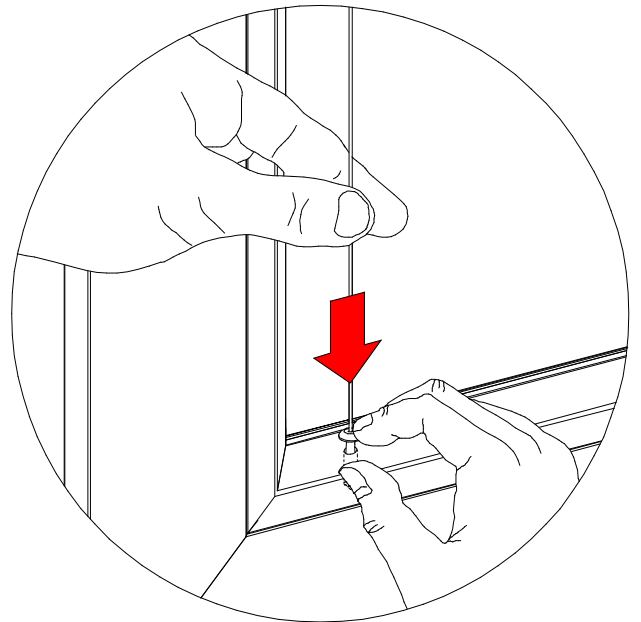

Monteringsanvisning

Aluminiumpersiennen 16/25 mm

Monteringsanvisning

Aluminiumpersienner 16/25 Venus

Nr	Artikelnamn	Artikel nr.	Observera
1	Sidoskydd maskering	215-0019-000	Standard
2	Distans	220-0019-000	Standard
3	Fäste för kulkedja	775-0019-000	Standard
4	Skruv M2,5x12	PN-EN ISO 7049	
5	Skruv M3x25	PN-EN ISO 7049	
6	Skruv till träfönster		

Monteringsanvisning - PVC fönster

Ifall glaslisten har ett mindre djup än 19 mm används distans på vardera sida.

Monteringsanvisning - Träffönster

Persiennfunktion