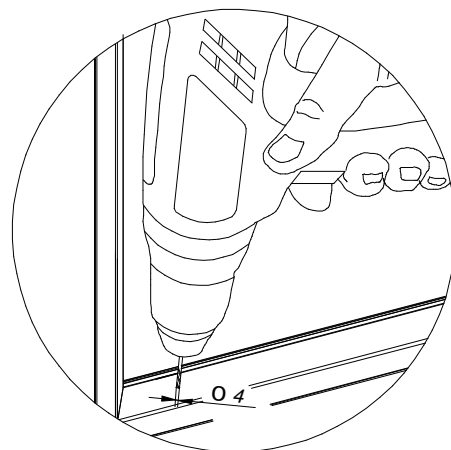

Monteringsanvisning - PVC fönster

Ifall glaslisten har ett mindre djup än 19 mm används distans på vardera sida.

Monteringsanvisning - Träffönster

Persiennfunktion