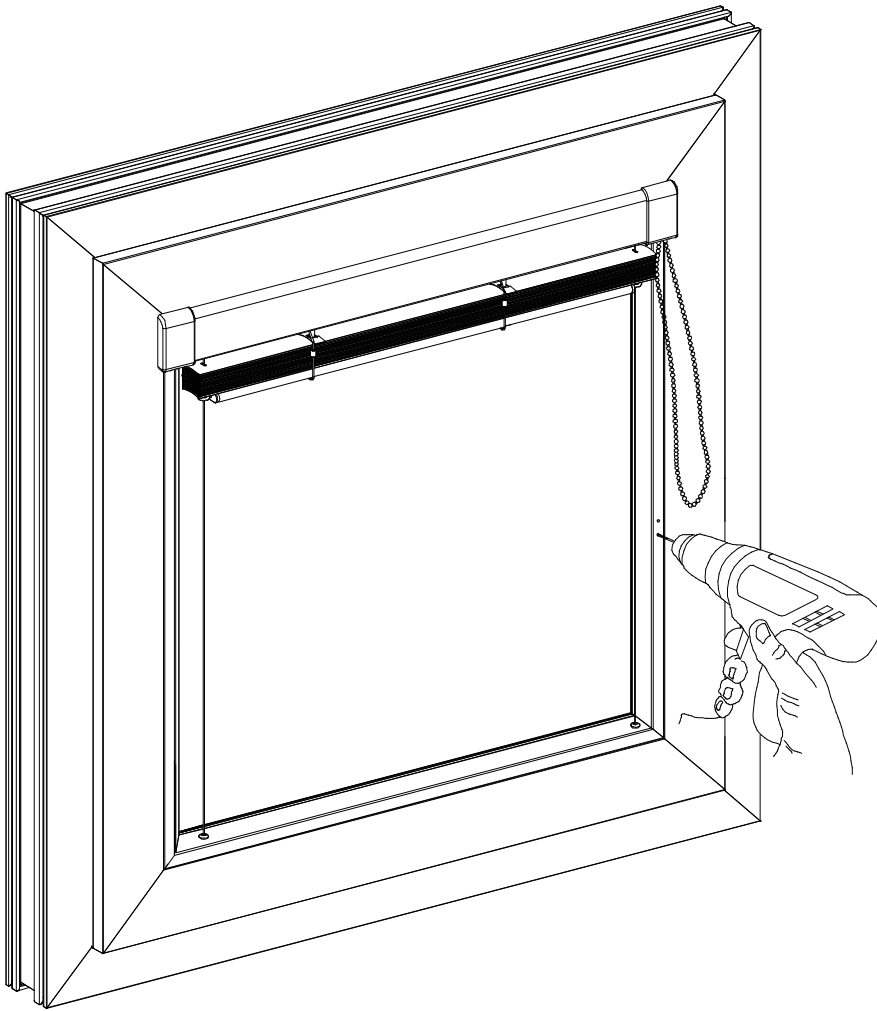

Monteringsanvisning

Aluminiumpersiennen 16/25 mm

Monteringsanvisning

Aluminiumpersienner 16/25 Venus

Nr	Artikelnamn	Artikel nr.	Observera
1	Sidoskydd maskering	215-0019-000	Standard
2	Distans	220-0019-000	Standard
3	Fäste för kulkedja	775-0019-000	Standard
4	Skruv M2,5x12	PN-EN ISO 7049	
5	Skruv M3x25	PN-EN ISO 7049	
6	Skruv till träfönster		

Monteringsanvisning - PVC fönster

Ifall glaslisten har ett mindre djup än 19 mm används distans på vardera sida.

Monteringsanvisning - Träffönster

Persiennfunktion