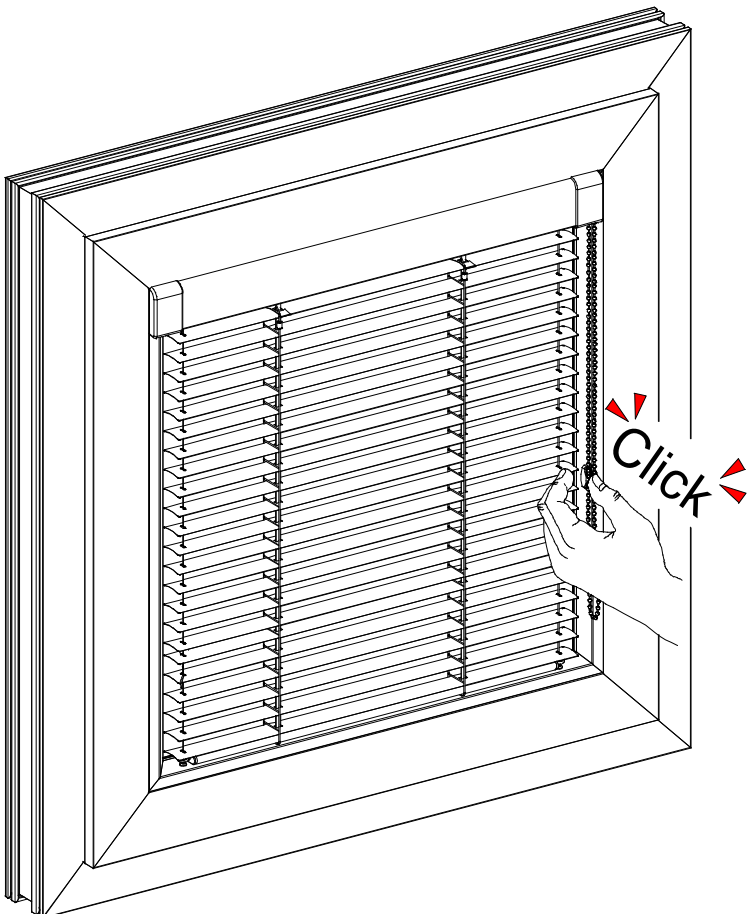

Monteringsanvisning - PVC fönster

Ifall glaslisten har ett mindre djup än 19 mm används distans på vardera sida.

Monteringsanvisning - Träffönster

Persiennfunktion