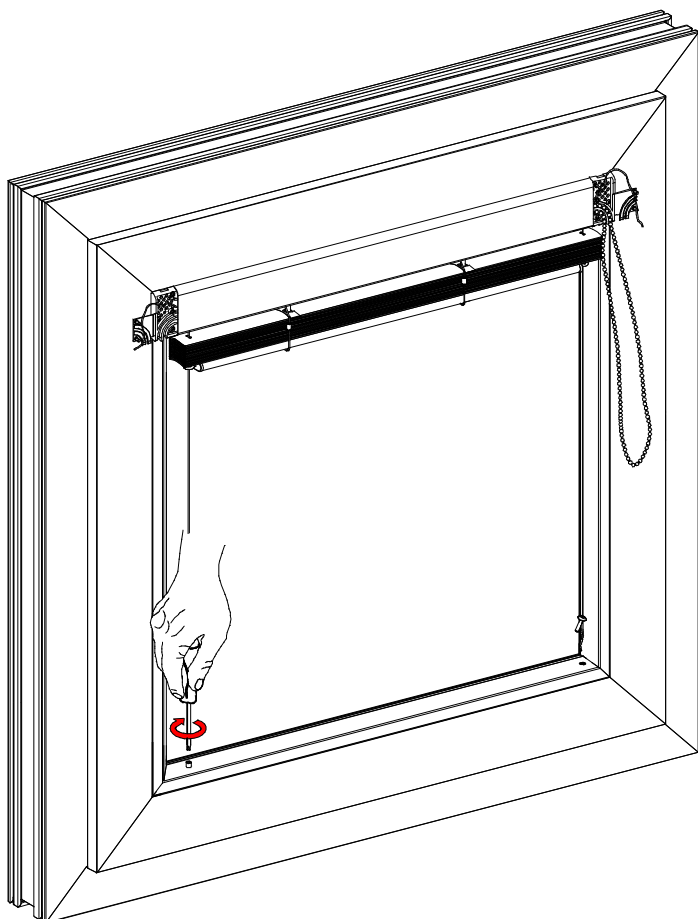

Monteringsanvisning

Aluminiumpersiennen 16/25 mm

Monteringsanvisning

Aluminiumpersienner 16/25 Venus

Nr	Artikelnamn	Artikel nr.	Observera
1	Sidoskydd maskering	215-0019-000	Standard
2	Distans	220-0019-000	Standard
3	Fäste för kulkedja	775-0019-000	Standard
4	Skruv M2,5x12	PN-EN ISO 7049	
5	Skruv M3x25	PN-EN ISO 7049	
6	Skruv till träfönster		

Monteringsanvisning - PVC fönster

Ifall glaslisten har ett mindre djup än 19 mm används distans på vardera sida.

Monteringsanvisning - Träffönster

Persiennfunktion