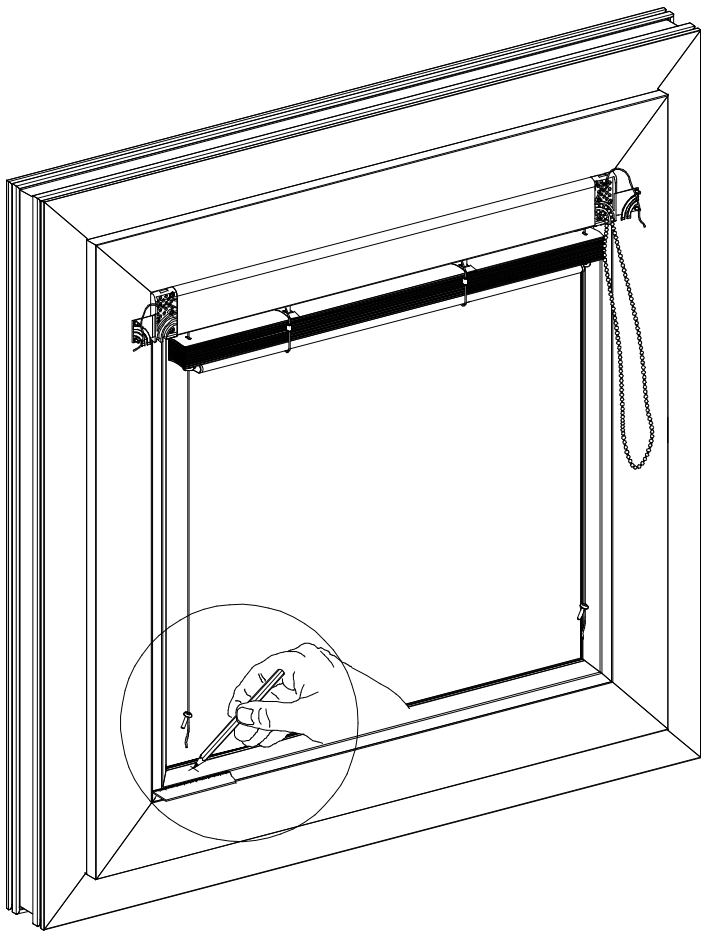

Monteringsanvisning

Aluminiumpersiennen 16/25 mm

Monteringsanvisning

Aluminiumpersienner 16/25 Venus

Nr	Artikelnamn	Artikel nr.	Observera
1	Sidoskydd maskering	215-0019-000	Standard
2	Distans	220-0019-000	Standard
3	Fäste för kulkedja	775-0019-000	Standard
4	Skruv M2,5x12	PN-EN ISO 7049	
5	Skruv M3x25	PN-EN ISO 7049	
6	Skruv till träfönster		

Monteringsanvisning - PVC fönster

Ifall glaslisten har ett mindre djup än 19 mm används distans på vardera sida.

Monteringsanvisning - Träffönster

Persiennfunktion