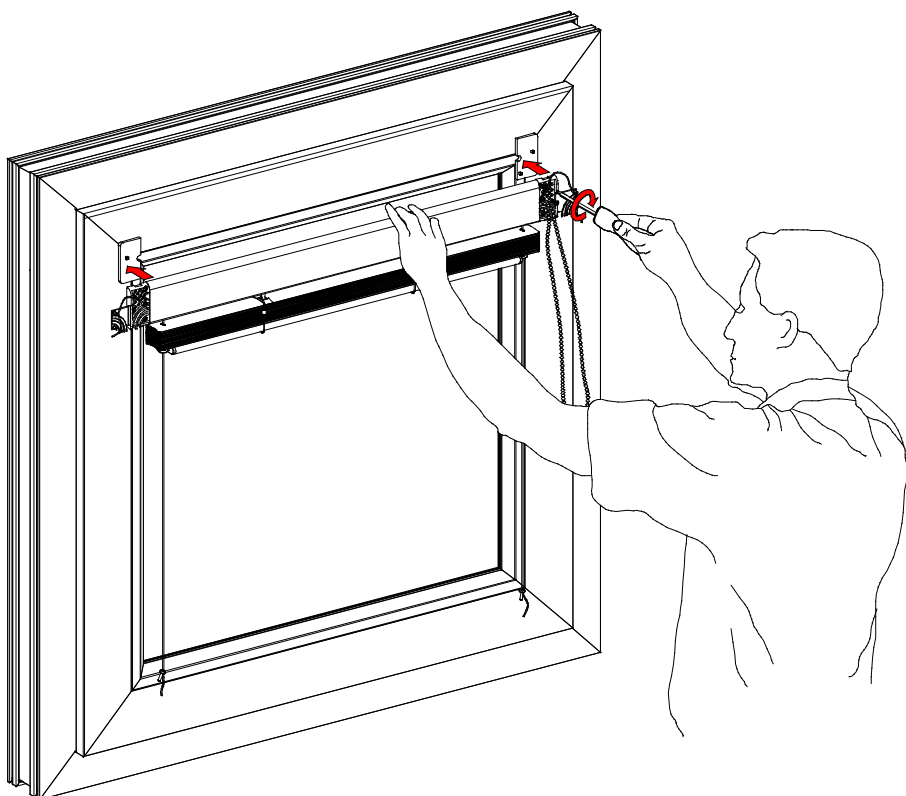

Monteringsanvisning

Aluminiumpersiennen 16/25 mm

Monteringsanvisning

Aluminiumpersienner 16/25 Venus

Nr	Artikelnamn	Artikel nr.	Observera
1	Sidoskydd maskering	215-0019-000	Standard
2	Distans	220-0019-000	Standard
3	Fäste för kulkedja	775-0019-000	Standard
4	Skruv M2,5x12	PN-EN ISO 7049	
5	Skruv M3x25	PN-EN ISO 7049	
6	Skruv till träfönster		

Monteringsanvisning - PVC fönster

Ifall glaslisten har ett mindre djup än 19 mm används distans på vardera sida.

Monteringsanvisning - Träffönster

Persiennfunktion