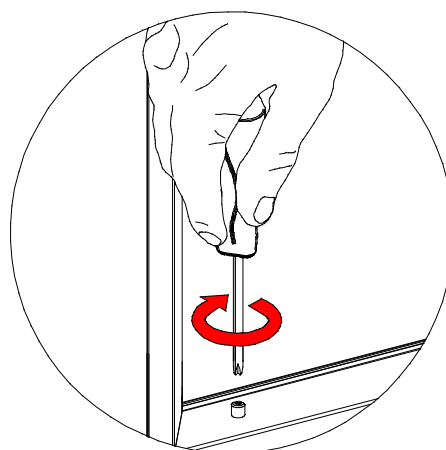

Monteringsanvisning - PVC fönster

Ifall glaslisten har ett mindre djup än 19 mm används distans på vardera sida.

Monteringsanvisning - Träffönster

Persiennfunktion