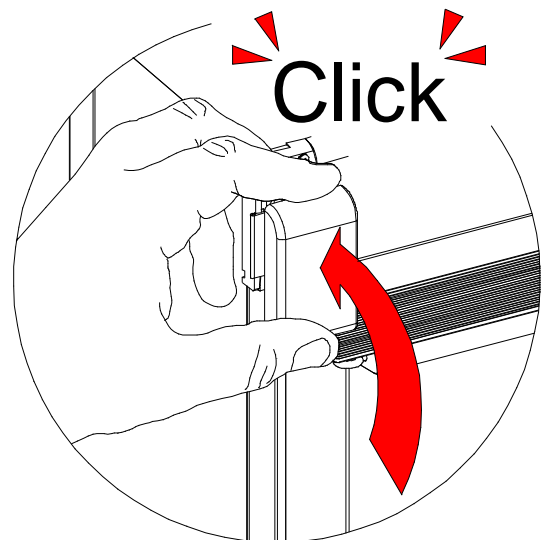

Monteringsanvisning - PVC fönster

Ifall glaslisten har ett mindre djup än 19 mm används distans på vardera sida.

Monteringsanvisning - Träffönster

Persiennfunktion