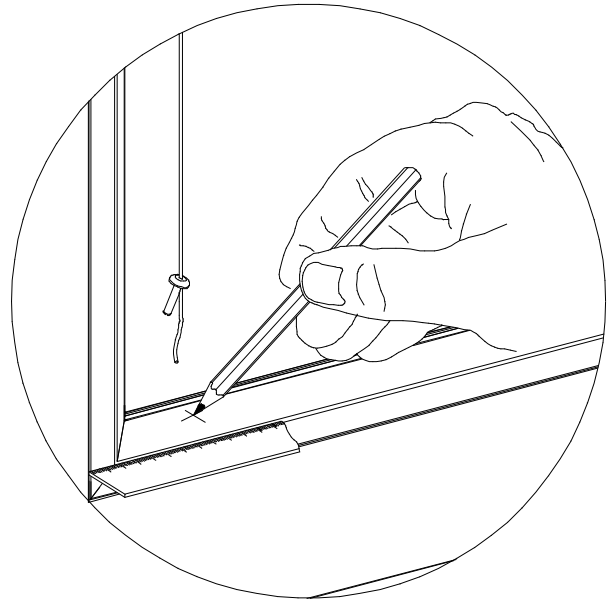

Monteringsanvisning

Aluminiumpersiennen 16/25 mm

Monteringsanvisning

Aluminiumpersienner 16/25 Venus

Nr	Artikelnamn	Artikel nr.	Observera
1	Sidoskydd maskering	215-0019-000	Standard
2	Distans	220-0019-000	Standard
3	Fäste för kulkedja	775-0019-000	Standard
4	Skruv M2,5x12	PN-EN ISO 7049	
5	Skruv M3x25	PN-EN ISO 7049	
6	Skruv till träfönster		

Monteringsanvisning - PVC fönster

Ifall glaslisten har ett mindre djup än 19 mm används distans på vardera sida.

Monteringsanvisning - Träffönster

Persiennfunktion