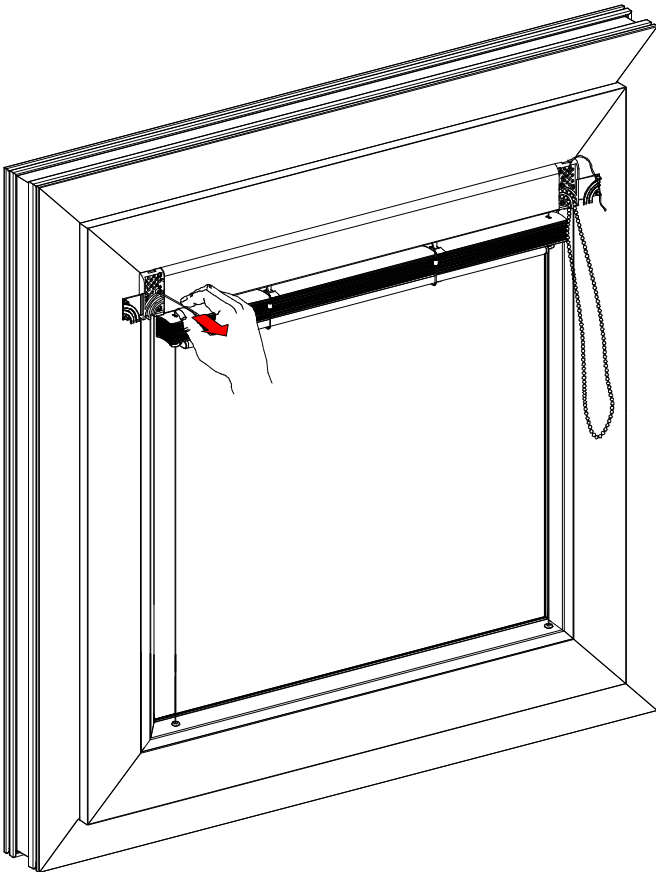

Monteringsanvisning

Aluminiumpersiennen 16/25 mm

Monteringsanvisning

Aluminiumpersienner 16/25 Venus

Nr	Artikelnamn	Artikel nr.	Observera
1	Sidoskydd maskering	215-0019-000	Standard
2	Distans	220-0019-000	Standard
3	Fäste för kulkedja	775-0019-000	Standard
4	Skruv M2,5x12	PN-EN ISO 7049	
5	Skruv M3x25	PN-EN ISO 7049	
6	Skruv till träfönster		

Monteringsanvisning - PVC fönster

Ifall glaslisten har ett mindre djup än 19 mm används distans på vardera sida.

Monteringsanvisning - Träffönster

Persiennfunktion