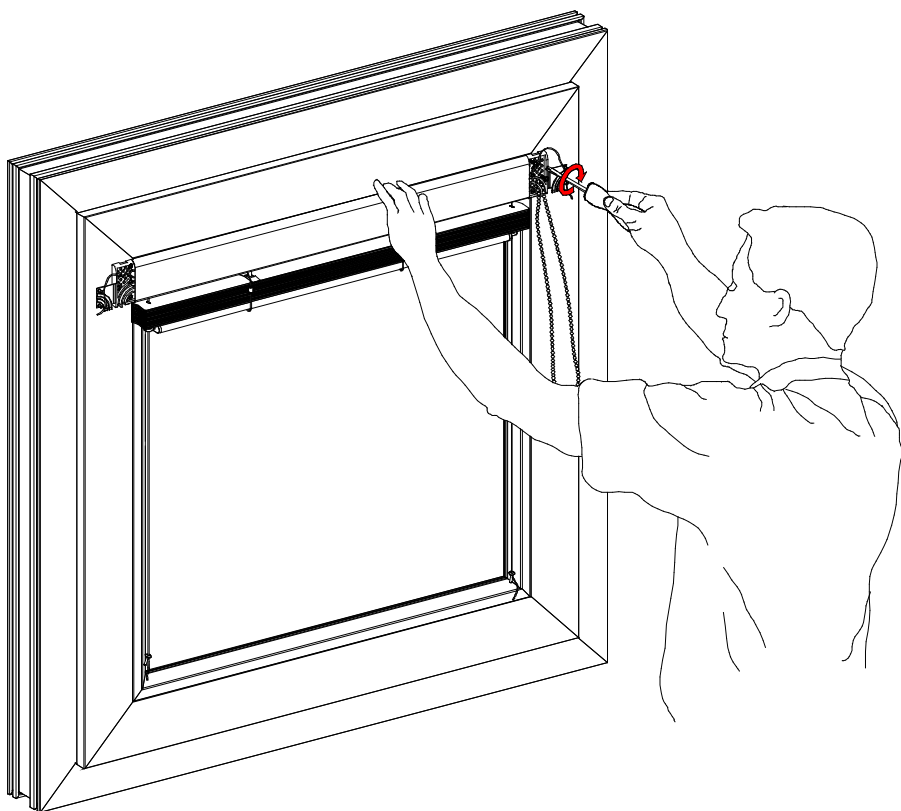

Monteringsanvisning

Aluminiumpersiennen 16/25 mm

Monteringsanvisning

Aluminiumpersienner 16/25 Venus

Nr	Artikelnamn	Artikel nr.	Observera
1	Sidoskydd maskering	215-0019-000	Standard
2	Distans	220-0019-000	Standard
3	Fäste för kulkedja	775-0019-000	Standard
4	Skruv M2,5x12	PN-EN ISO 7049	
5	Skruv M3x25	PN-EN ISO 7049	
6	Skruv till träfönster		

Monteringsanvisning - PVC fönster

Ifall glaslisten har ett mindre djup än 19 mm används distans på vardera sida.

Monteringsanvisning - Träffönster

Persiennfunktion