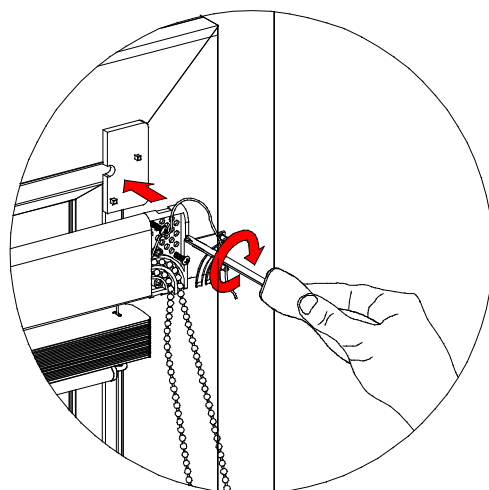

Monteringsanvisning

Aluminiumpersiennen 16/25 mm

Monteringsanvisning

Aluminiumpersienner 16/25 Venus

Nr	Artikelnamn	Artikel nr.	Observera
1	Sidoskydd maskering	215-0019-000	Standard
2	Distans	220-0019-000	Standard
3	Fäste för kulkedja	775-0019-000	Standard
4	Skruv M2,5x12	PN-EN ISO 7049	
5	Skruv M3x25	PN-EN ISO 7049	
6	Skruv till träfönster		

Monteringsanvisning - PVC fönster

Ifall glaslisten har ett mindre djup än 19 mm används distans på vardera sida.

Monteringsanvisning - Träffönster

Persiennfunktion