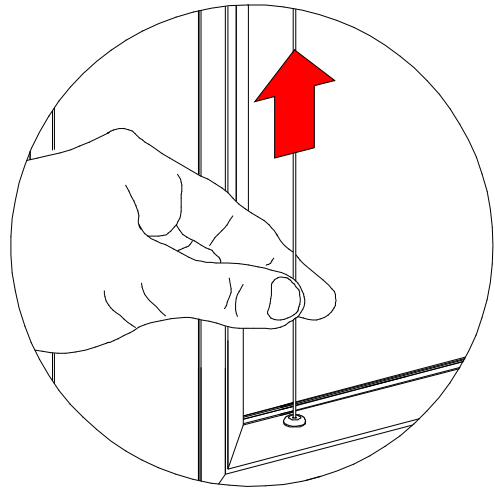

Monteringsanvisning

Aluminiumpersiennen 16/25 mm

Monteringsanvisning

Aluminiumpersienner 16/25 Venus

Nr	Artikelnamn	Artikel nr.	Observera
1	Sidoskydd maskering	215-0019-000	Standard
2	Distans	220-0019-000	Standard
3	Fäste för kulkedja	775-0019-000	Standard
4	Skruv M2,5x12	PN-EN ISO 7049	
5	Skruv M3x25	PN-EN ISO 7049	
6	Skruv till träfönster		

Monteringsanvisning - PVC fönster

Ifall glaslisten har ett mindre djup än 19 mm används distans på vardera sida.

Monteringsanvisning - Träffönster

Persiennfunktion