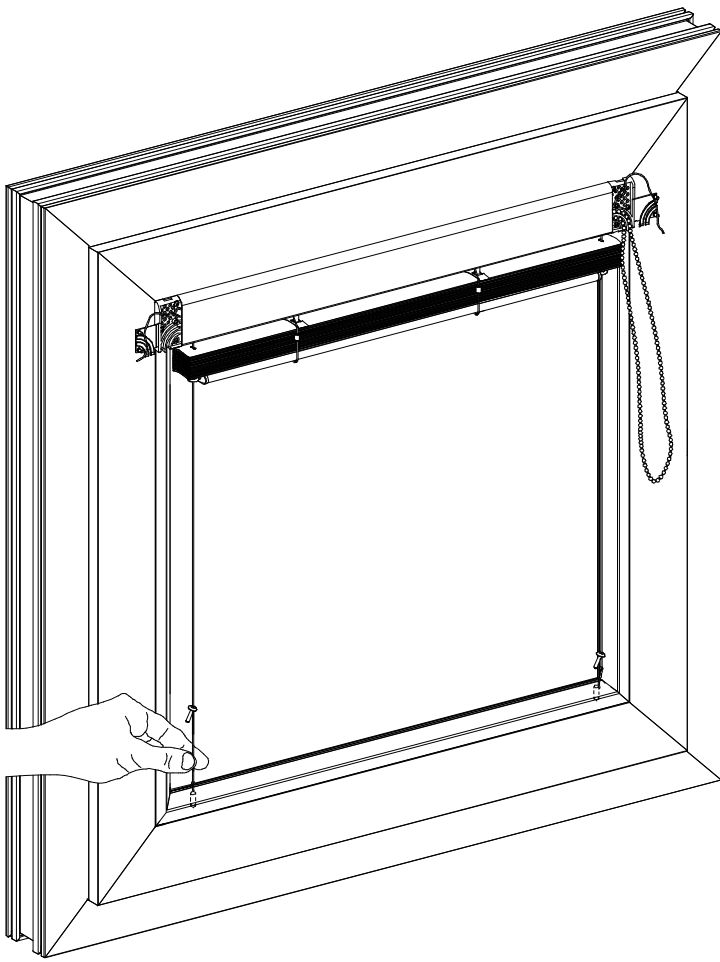

Monteringsanvisning

Aluminiumpersiennen 16/25 mm

Monteringsanvisning

Aluminiumpersienner 16/25 Venus

Nr	Artikelnamn	Artikel nr.	Observera
1	Sidoskydd maskering	215-0019-000	Standard
2	Distans	220-0019-000	Standard
3	Fäste för kulkedja	775-0019-000	Standard
4	Skruv M2,5x12	PN-EN ISO 7049	
5	Skruv M3x25	PN-EN ISO 7049	
6	Skruv till träfönster		

Monteringsanvisning - PVC fönster

Ifall glaslisten har ett mindre djup än 19 mm används distans på vardera sida.

Monteringsanvisning - Träffönster

Persiennfunktion