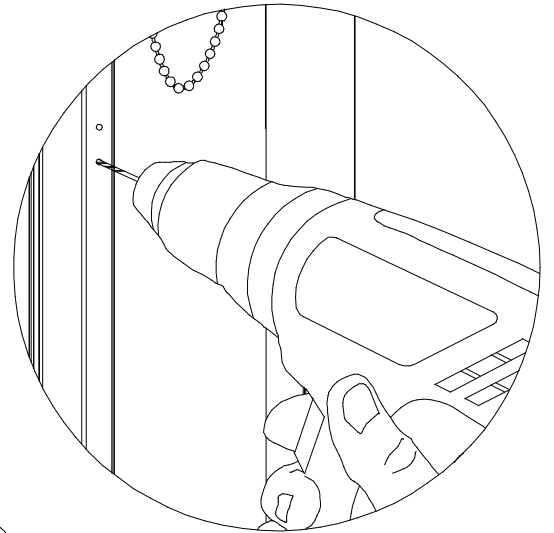

Monteringsanvisning

Aluminiumpersiennen 16/25 mm

Monteringsanvisning

Aluminiumpersienner 16/25 Venus

Nr	Artikelnamn	Artikel nr.	Observera
1	Sidoskydd maskering	215-0019-000	Standard
2	Distans	220-0019-000	Standard
3	Fäste för kulkedja	775-0019-000	Standard
4	Skruv M2,5x12	PN-EN ISO 7049	
5	Skruv M3x25	PN-EN ISO 7049	
6	Skruv till träfönster		

Monteringsanvisning - PVC fönster

Ifall glaslisten har ett mindre djup än 19 mm används distans på vardera sida.

Monteringsanvisning - Träffönster

Persiennfunktion