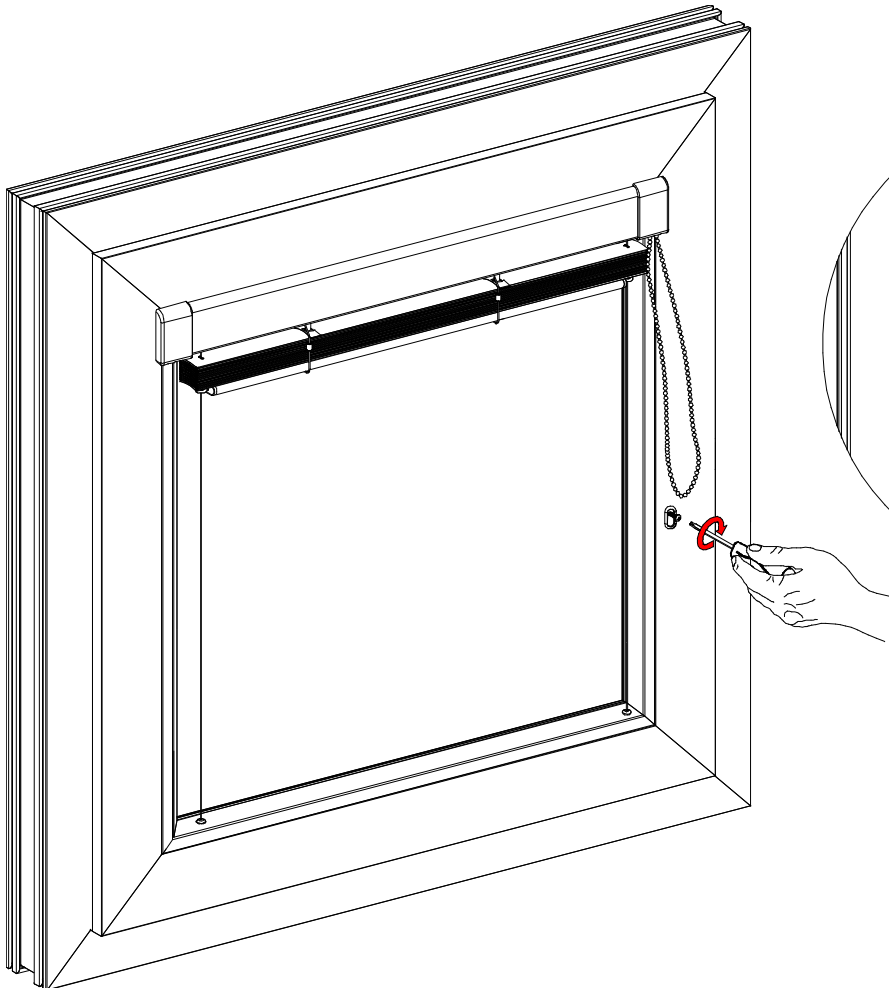

Monteringsanvisning

Aluminiumpersiennen 16/25 mm

Monteringsanvisning

Aluminiumpersienner 16/25 Venus

Nr	Artikelnamn	Artikel nr.	Observera
1	Sidoskydd maskering	215-0019-000	Standard
2	Distans	220-0019-000	Standard
3	Fäste för kulkedja	775-0019-000	Standard
4	Skruv M2,5x12	PN-EN ISO 7049	
5	Skruv M3x25	PN-EN ISO 7049	
6	Skruv till träfönster		

Monteringsanvisning - PVC fönster

Ifall glaslisten har ett mindre djup än 19 mm används distans på vardera sida.

Monteringsanvisning - Träffönster

Persiennfunktion