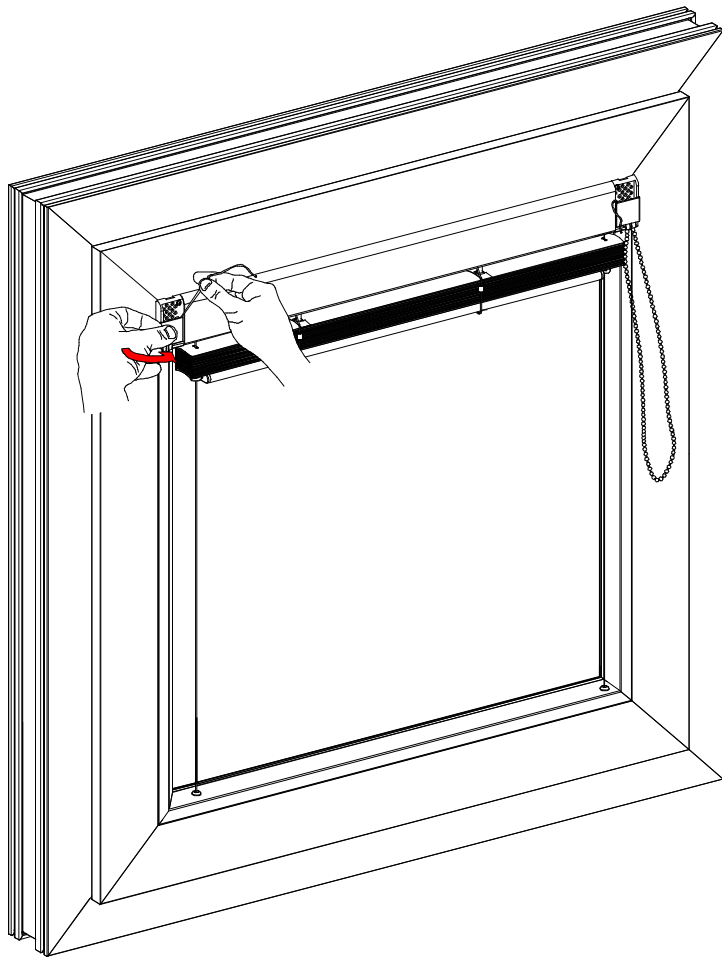

Monteringsanvisning

Aluminiumpersiennen 16/25 mm

Monteringsanvisning

Aluminiumpersienner 16/25 Venus

Nr	Artikelnamn	Artikel nr.	Observera
1	Sidoskydd maskering	215-0019-000	Standard
2	Distans	220-0019-000	Standard
3	Fäste för kulkedja	775-0019-000	Standard
4	Skruv M2,5x12	PN-EN ISO 7049	
5	Skruv M3x25	PN-EN ISO 7049	
6	Skruv till träfönster		

Monteringsanvisning - PVC fönster

Ifall glaslisten har ett mindre djup än 19 mm används distans på vardera sida.

Monteringsanvisning - Träffönster

Persiennfunktion