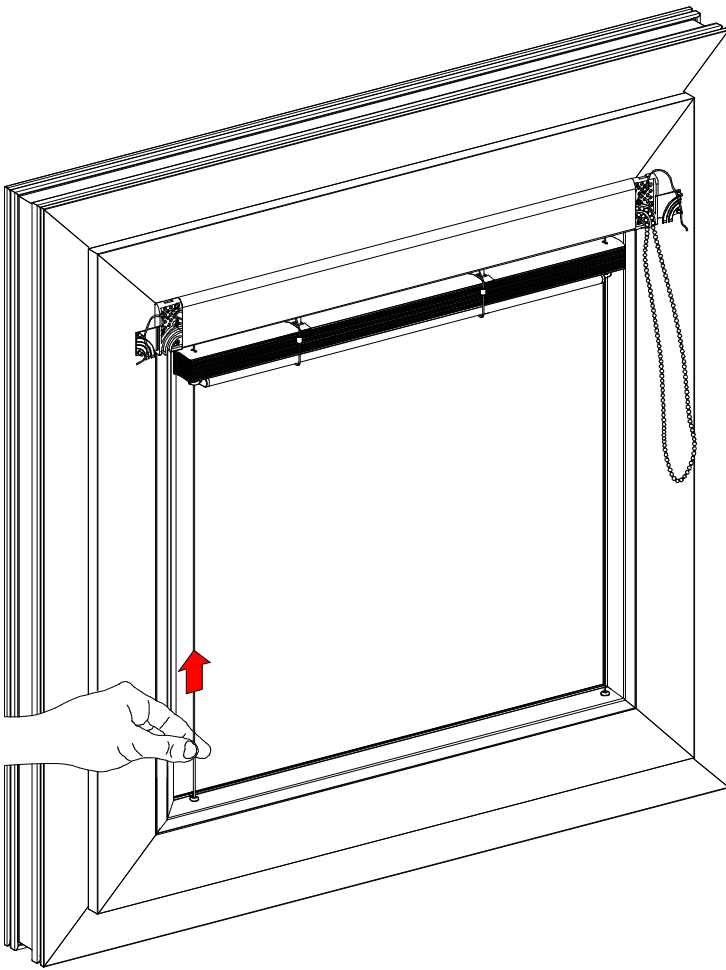

Monteringsanvisning

Aluminiumpersiennen 16/25 mm

Monteringsanvisning

Aluminiumpersienner 16/25 Venus

Nr	Artikelnamn	Artikel nr.	Observera
1	Sidoskydd maskering	215-0019-000	Standard
2	Distans	220-0019-000	Standard
3	Fäste för kulkedja	775-0019-000	Standard
4	Skruv M2,5x12	PN-EN ISO 7049	
5	Skruv M3x25	PN-EN ISO 7049	
6	Skruv till träfönster		

Monteringsanvisning - PVC fönster

Ifall glaslisten har ett mindre djup än 19 mm används distans på vardera sida.

Monteringsanvisning - Träffönster

Persiennfunktion