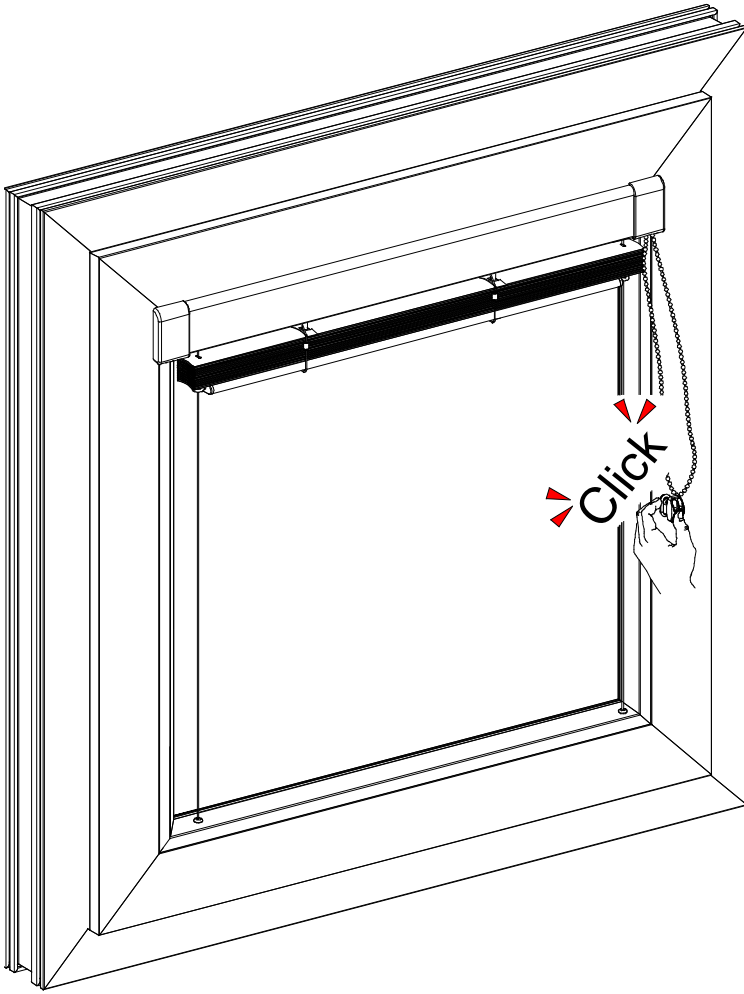

Monteringsanvisning

Aluminiumpersiennen 16/25 mm

Monteringsanvisning

Aluminiumpersienner 16/25 Venus

Nr	Artikelnamn	Artikel nr.	Observera
1	Sidoskydd maskering	215-0019-000	Standard
2	Distans	220-0019-000	Standard
3	Fäste för kulkedja	775-0019-000	Standard
4	Skruv M2,5x12	PN-EN ISO 7049	
5	Skruv M3x25	PN-EN ISO 7049	
6	Skruv till träfönster		

Monteringsanvisning - PVC fönster

Ifall glaslisten har ett mindre djup än 19 mm används distans på vardera sida.

Monteringsanvisning - Träffönster

Persiennfunktion