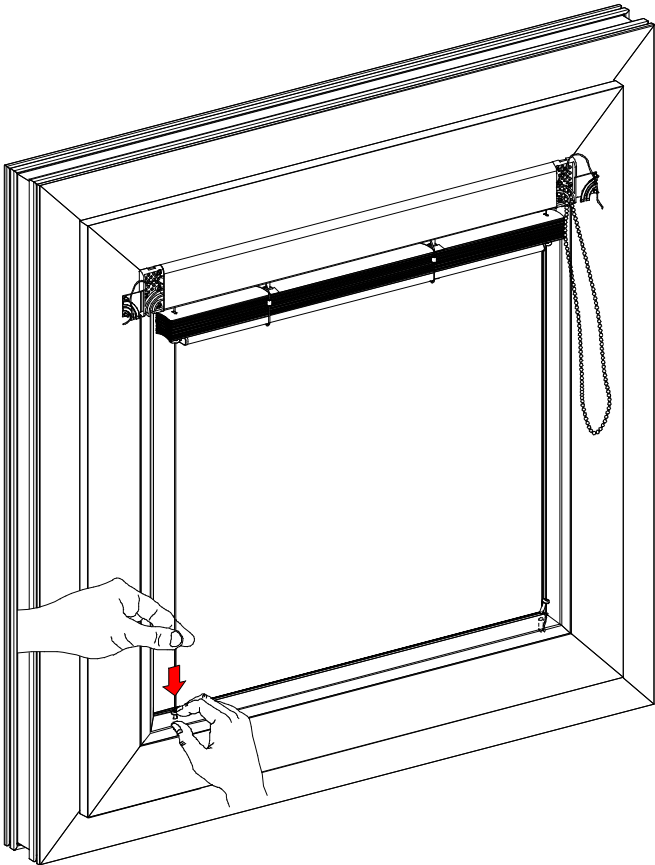

Monteringsanvisning

Aluminiumpersiennen 16/25 mm

Monteringsanvisning

Aluminiumpersienner 16/25 Venus

Nr	Artikelnamn	Artikel nr.	Observera
1	Sidoskydd maskering	215-0019-000	Standard
2	Distans	220-0019-000	Standard
3	Fäste för kulkedja	775-0019-000	Standard
4	Skruv M2,5x12	PN-EN ISO 7049	
5	Skruv M3x25	PN-EN ISO 7049	
6	Skruv till träfönster		

Monteringsanvisning - PVC fönster

Ifall glaslisten har ett mindre djup än 19 mm används distans på vardera sida.

Monteringsanvisning - Träffönster

Persiennfunktion