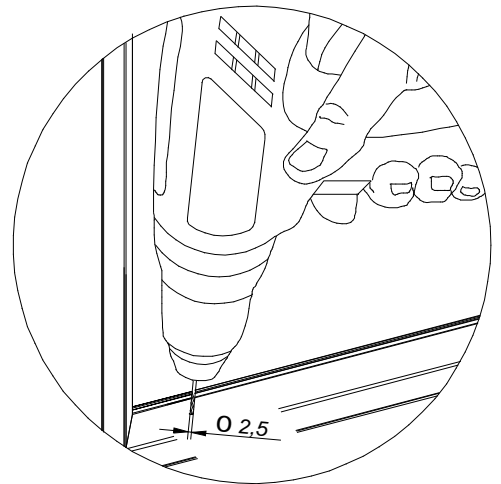

Monteringsanvisning

Aluminiumpersiennen 16/25 mm

Monteringsanvisning

Aluminiumpersienner 16/25 Venus

Nr	Artikelnamn	Artikel nr.	Observera
1	Sidoskydd maskering	215-0019-000	Standard
2	Distans	220-0019-000	Standard
3	Fäste för kulkedja	775-0019-000	Standard
4	Skruv M2,5x12	PN-EN ISO 7049	
5	Skruv M3x25	PN-EN ISO 7049	
6	Skruv till träfönster		

Monteringsanvisning - PVC fönster

Ifall glaslisten har ett mindre djup än 19 mm används distans på vardera sida.

Monteringsanvisning - Träffönster

Persiennfunktion