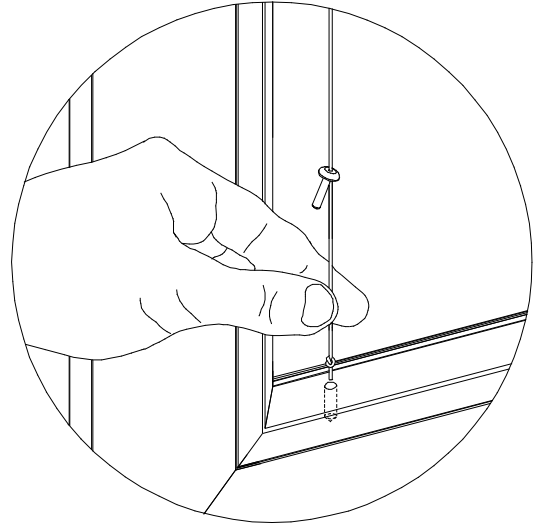

Monteringsanvisning

Aluminiumpersiennen 16/25 mm

Monteringsanvisning

Aluminiumpersienner 16/25 Venus

Nr	Artikelnamn	Artikel nr.	Observera
1	Sidoskydd maskering	215-0019-000	Standard
2	Distans	220-0019-000	Standard
3	Fäste för kulkedja	775-0019-000	Standard
4	Skruv M2,5x12	PN-EN ISO 7049	
5	Skruv M3x25	PN-EN ISO 7049	
6	Skruv till träfönster		

Monteringsanvisning - PVC fönster

Ifall glaslisten har ett mindre djup än 19 mm används distans på vardera sida.

Monteringsanvisning - Träffönster

Persiennfunktion