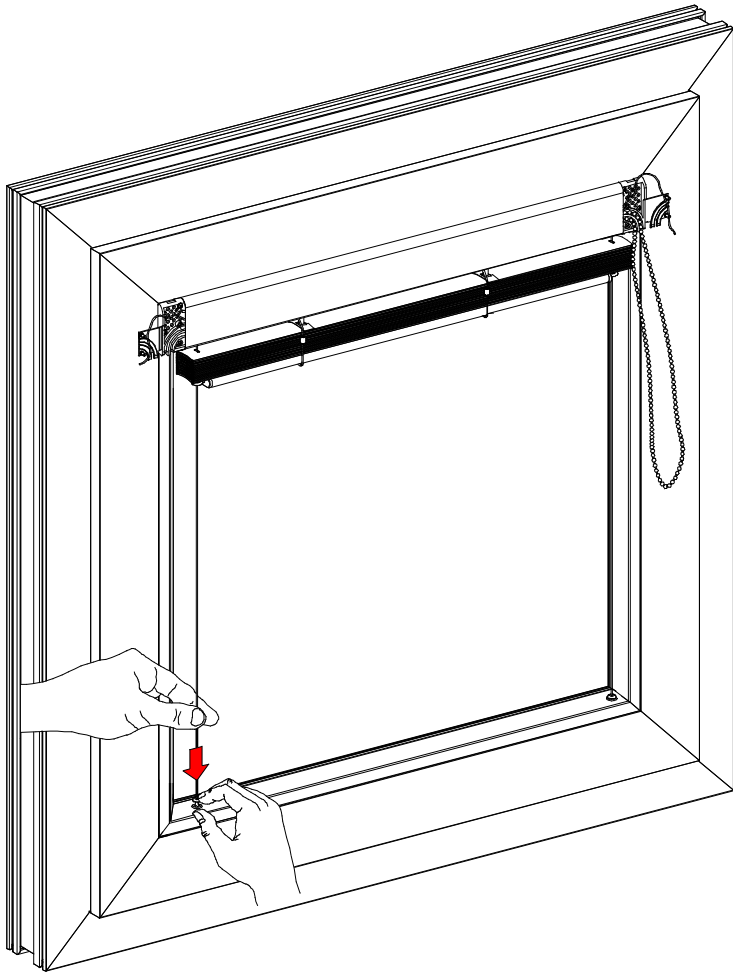

Monteringsanvisning - PVC fönster

Ifall glaslisten har ett mindre djup än 19 mm används distans på vardera sida.

Monteringsanvisning - Träffönster

Persiennfunktion