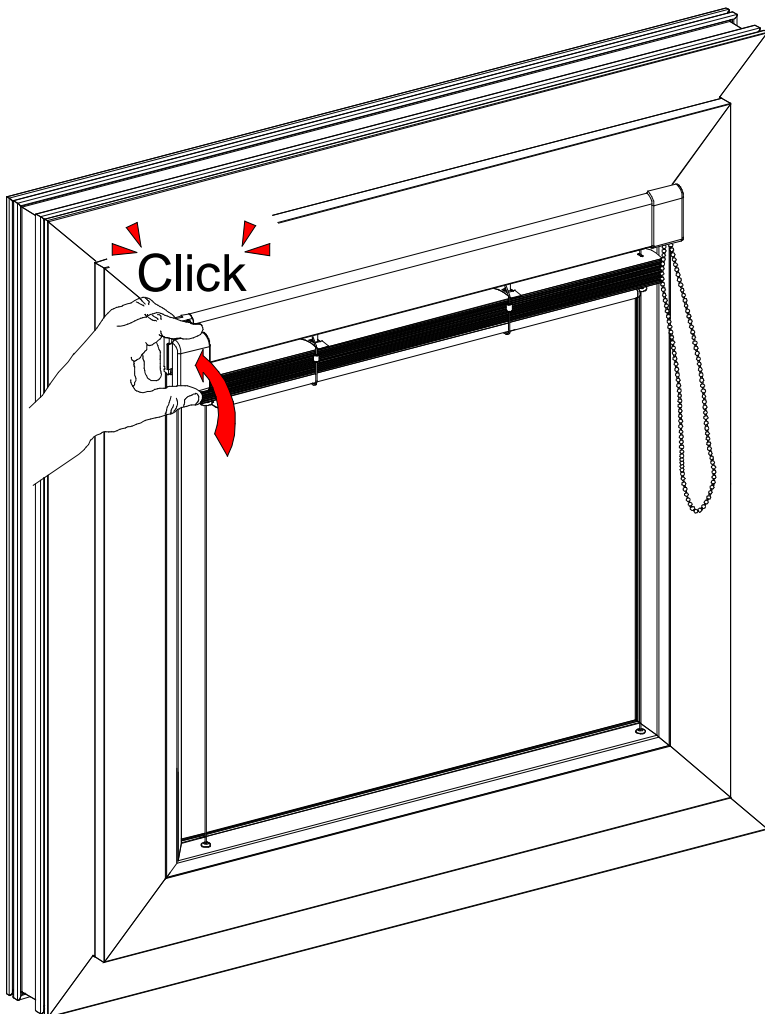

Monteringsanvisning - PVC fönster

Ifall glaslisten har ett mindre djup än 19 mm används distans på vardera sida.

Monteringsanvisning - Träffönster

Persiennfunktion