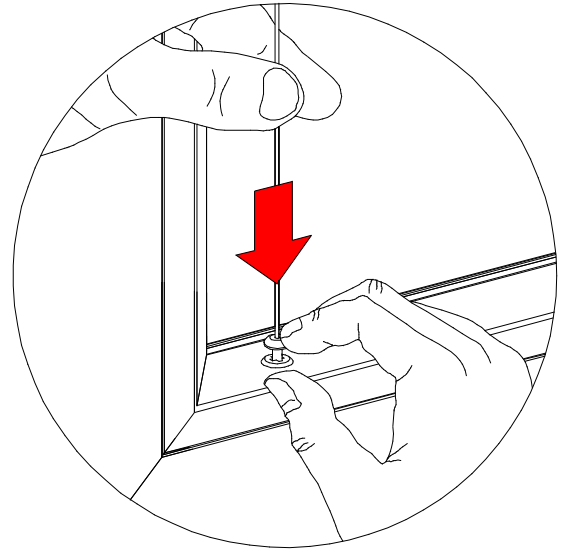

Monteringsanvisning - PVC fönster

Ifall glaslisten har ett mindre djup än 19 mm används distans på vardera sida.

Monteringsanvisning - Träffönster

Persiennfunktion