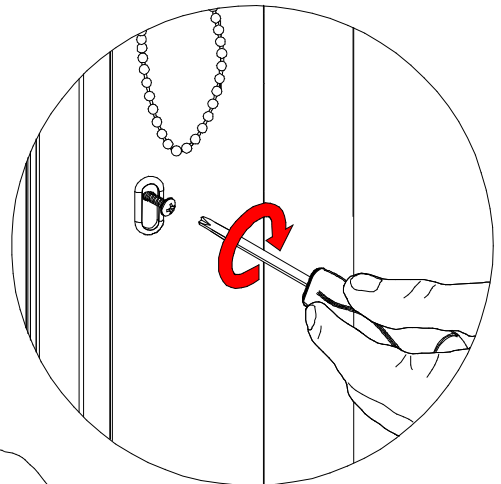

Monteringsanvisning

Aluminiumpersiennen 16/25 mm

Monteringsanvisning

Aluminiumpersienner 16/25 Venus

Nr	Artikelnamn	Artikel nr.	Observera
1	Sidoskydd maskering	215-0019-000	Standard
2	Distans	220-0019-000	Standard
3	Fäste för kulkedja	775-0019-000	Standard
4	Skruv M2,5x12	PN-EN ISO 7049	
5	Skruv M3x25	PN-EN ISO 7049	
6	Skruv till träfönster		

Monteringsanvisning - PVC fönster

Ifall glaslisten har ett mindre djup än 19 mm används distans på vardera sida.

Monteringsanvisning - Träffönster

Persiennfunktion