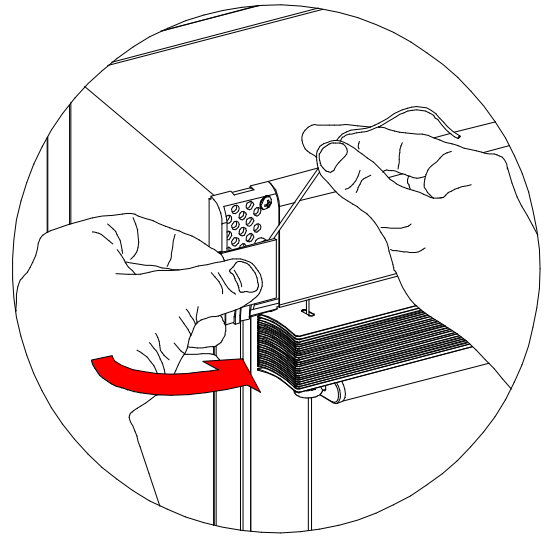

Monteringsanvisning - PVC fönster

Ifall glaslisten har ett mindre djup än 19 mm används distans på vardera sida.

Monteringsanvisning - Träffönster

Persiennfunktion