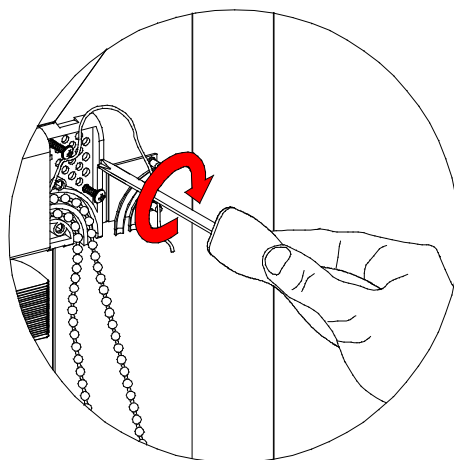

Monteringsanvisning

Aluminiumpersiennen 16/25 mm

Monteringsanvisning

Aluminiumpersienner 16/25 Venus

Nr	Artikelnamn	Artikel nr.	Observera
1	Sidoskydd maskering	215-0019-000	Standard
2	Distans	220-0019-000	Standard
3	Fäste för kulkedja	775-0019-000	Standard
4	Skruv M2,5x12	PN-EN ISO 7049	
5	Skruv M3x25	PN-EN ISO 7049	
6	Skruv till träfönster		

Monteringsanvisning - PVC fönster

Ifall glaslisten har ett mindre djup än 19 mm används distans på vardera sida.

Monteringsanvisning - Träffönster

Persiennfunktion