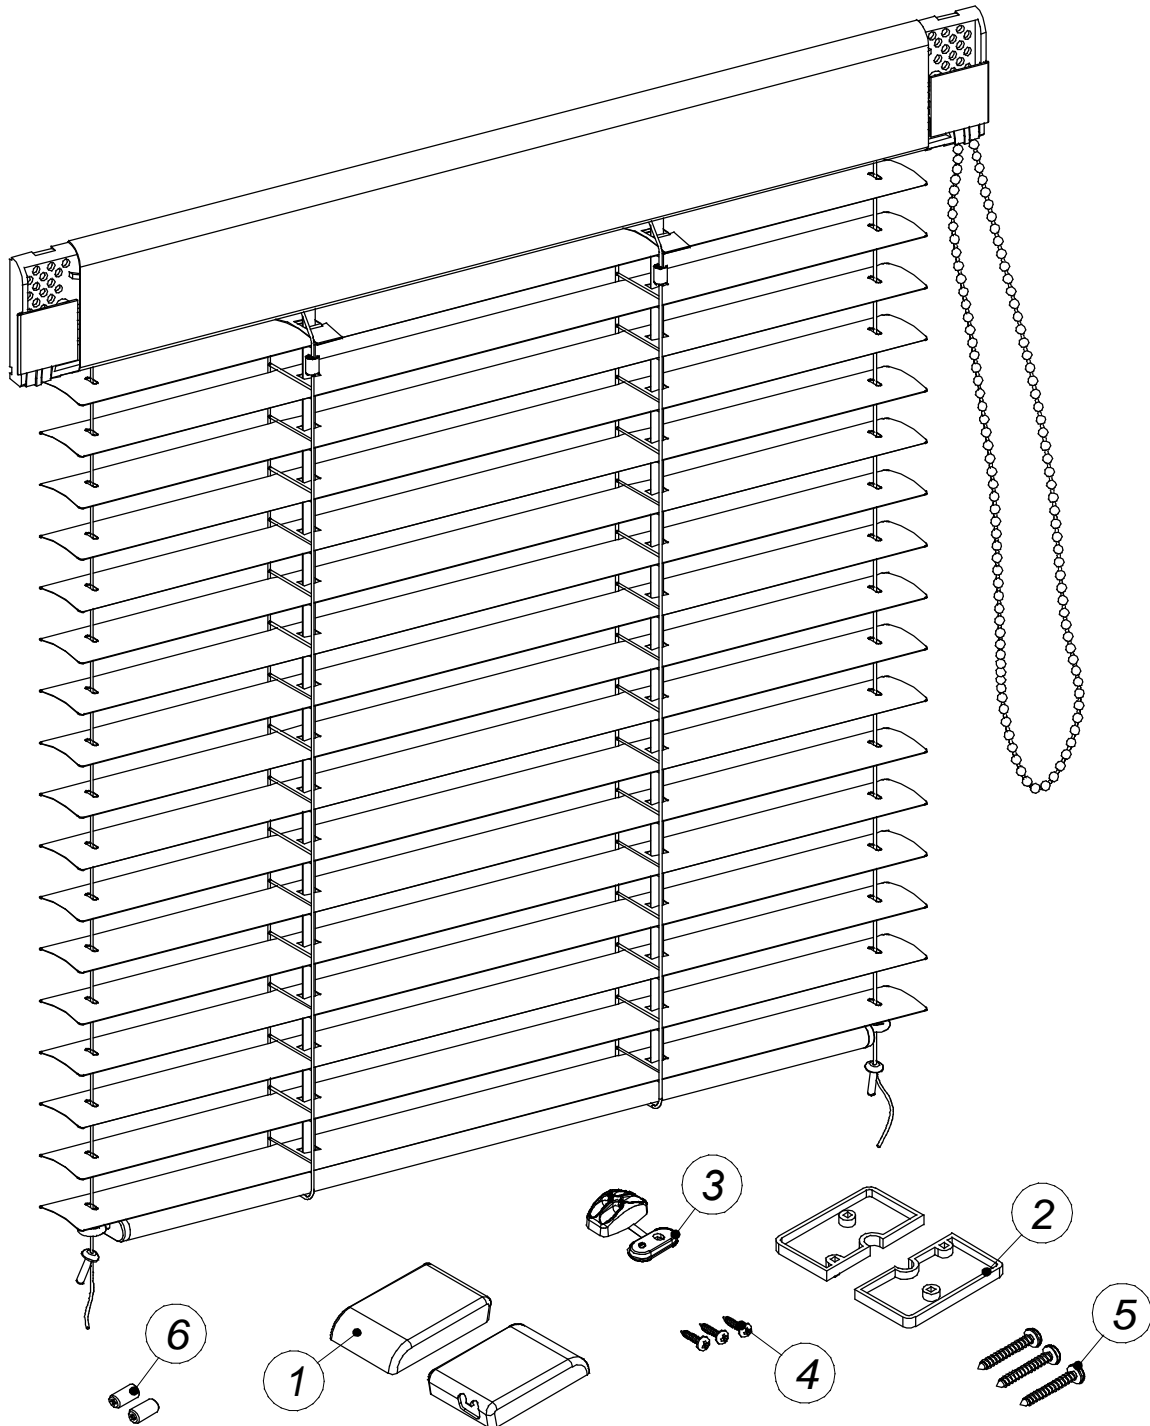

Monteringsanvisning

Aluminiumpersiennen 16/25 mm

Monteringsanvisning

Aluminiumpersienner 16/25 Venus

Nr	Artikelnamn	Artikel nr.	Observera
1	Sidoskydd maskering	215-0019-000	Standard
2	Distans	220-0019-000	Standard
3	Fäste för kulkedja	775-0019-000	Standard
4	Skruv M2,5x12	PN-EN ISO 7049	
5	Skruv M3x25	PN-EN ISO 7049	
6	Skruv till träfönster		

Monteringsanvisning - PVC fönster

Ifall glaslisten har ett mindre djup än 19 mm används distans på vardera sida.

Monteringsanvisning - Träffönster

Persiennfunktion