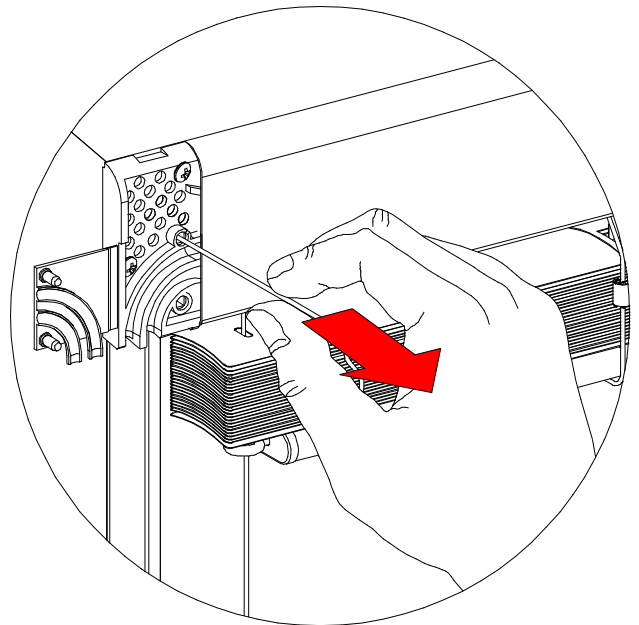

Monteringsanvisning

Aluminiumpersiennen 16/25 mm

Monteringsanvisning

Aluminiumpersienner 16/25 Venus

Nr	Artikelnamn	Artikel nr.	Observera
1	Sidoskydd maskering	215-0019-000	Standard
2	Distans	220-0019-000	Standard
3	Fäste för kulkedja	775-0019-000	Standard
4	Skruv M2,5x12	PN-EN ISO 7049	
5	Skruv M3x25	PN-EN ISO 7049	
6	Skruv till träfönster		

Monteringsanvisning - PVC fönster

Ifall glaslisten har ett mindre djup än 19 mm används distans på vardera sida.

Monteringsanvisning - Träffönster

Persiennfunktion