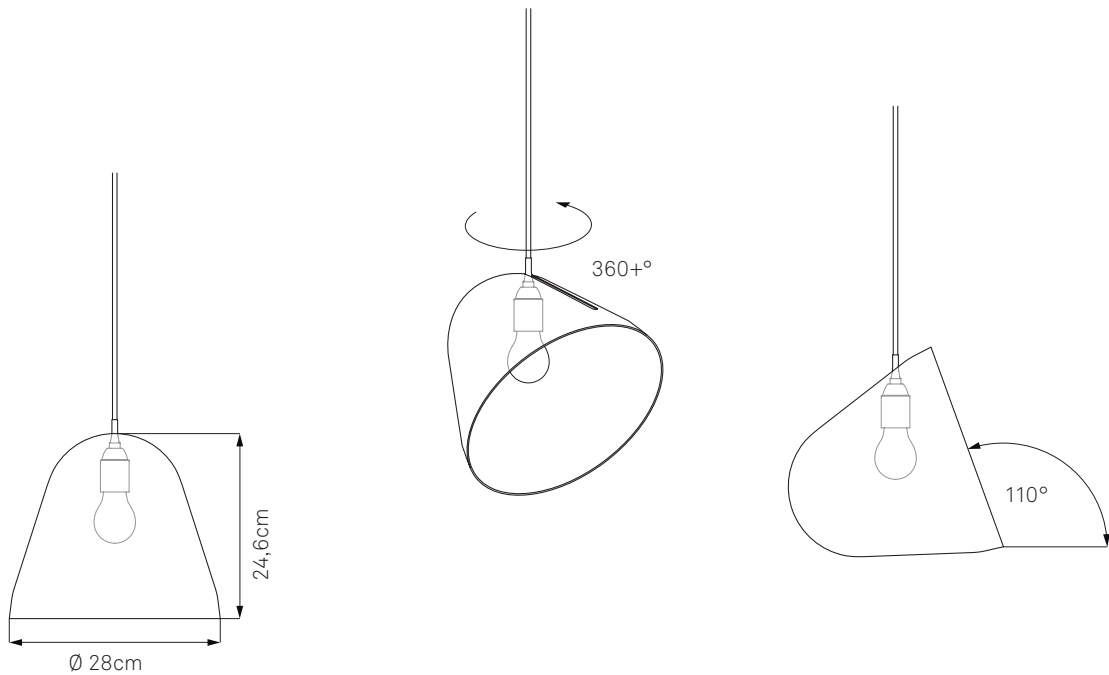

Tilt

Material: Aluminium w/ matt finish or solid brass
Cord: Cloth-covered, 3m or 5m / 10ft or 16.5ft, 4 colour choices
Ceiling canopy: Plastic, in the colour of the lamp shade (Tilt Brass: black or white)
Light Source: E27, max. 105W (Tilt Brass: max. 70W)
Tilt angle: max. 110°
Swivel: 360+°
Dimensions: H: 24.6cm / 9.7in, Ø: 28cm / 11in
Weight: 1kg / 35oz (Tilt Brass: 1.75kg / 62oz)

Material: Aluminium lackiert oder massives Messing
Kabel: Textilkabel, 3m oder 5m, in 4 Farben erhältlich
Baldachin: Kunststoff, in der Farbe des Leuchtschirms (Tilt Brass: schwarz oder weiß)
Leuchtmittel: E27, max. 105W (Tilt Brass: max. 70W)
Neigungswinkel: max. 110°
Drehwinkel: 360+°
Maße: H: 24,6cm, Ø: 28cm
Gewicht: 1kg (Tilt Brass: 1,75kg)