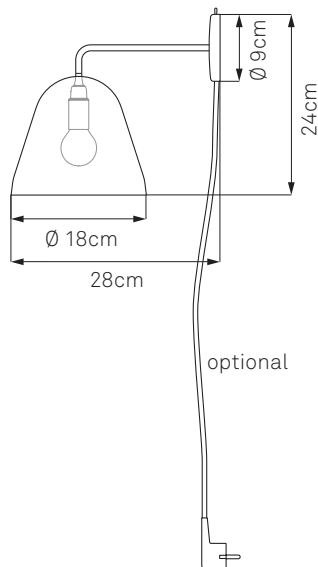

Tilt Wall

Lamp shade: Aluminium w/ matt finish
Mounting: Aluminium w/ matt finish, stainless steel
Cord (optional): Cloth-covered, 3m / 10ft, 4 colour choices
Light Source: E14, max. 46W
Tilt angle: max. 110°
Swivel: 360+°
Dimensions: H: 24cm / 9.5in, W: 18cm / 7in, D: 28cm / 11in
Weight: 0.9kg / 32oz

Leuchtschirm: Aluminium matt lackiert
Wandbefestigung: Aluminium matt lackiert, Edelstahl
Kabel (optional): Textilkabel, 3m, in 4 Farben erhältlich
Leuchtmittel: E14, max. 46W
Neigungswinkel: max. 110°
Drehwinkel: 360+°
Maße: H: 24cm, B: 18cm, T: 28cm
Gewicht: 0,9 kg