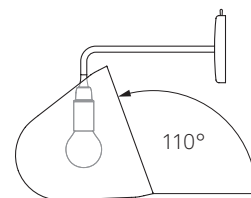

Tilt Wall

Lamp shade: Aluminium w/ matt finish
Mounting: Aluminium w/ matt finish, stainless steel
Cord (optional): Cloth-covered, 3m / 10ft, 4 colour choices
Light Source: E14, max. 46W
Tilt angle: max. 110°
Swivel: 360+°
Dimensions: H: 24cm / 9.5in, W: 18cm / 7in, D: 28cm / 11in
Weight: 0.9kg / 32oz

Leuchtschirm: Aluminium matt lackiert
Wandbefestigung: Aluminium matt lackiert, Edelstahl
Kabel (optional): Textilkabel, 3m, in 4 Farben erhältlich
Leuchtmittel: E14, max. 46W
Neigungswinkel: max. 110°
Drehwinkel: 360+°
Maße: H: 24cm, B: 18cm, T: 28cm
Gewicht: 0,9 kg