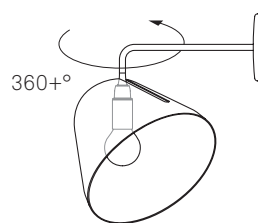

Tilt Wall

Lamp shade: Aluminium w/ matt finish
Mounting: Aluminium w/ matt finish, stainless steel
Cord (optional): Cloth-covered, 3m / 10ft, 4 colour choices
Light Source: E14, max. 46W
Tilt angle: max. 110°
Swivel: 360+°
Dimensions: H: 24cm / 9.5in, W: 18cm / 7in, D: 28cm / 11in
Weight: 0.9kg / 32oz

Leuchtschirm: Aluminium matt lackiert
Wandbefestigung: Aluminium matt lackiert, Edelstahl
Kabel (optional): Textilkabel, 3m, in 4 Farben erhältlich
Leuchtmittel: E14, max. 46W
Neigungswinkel: max. 110°
Drehwinkel: 360+°
Maße: H: 24cm, B: 18cm, T: 28cm
Gewicht: 0,9 kg