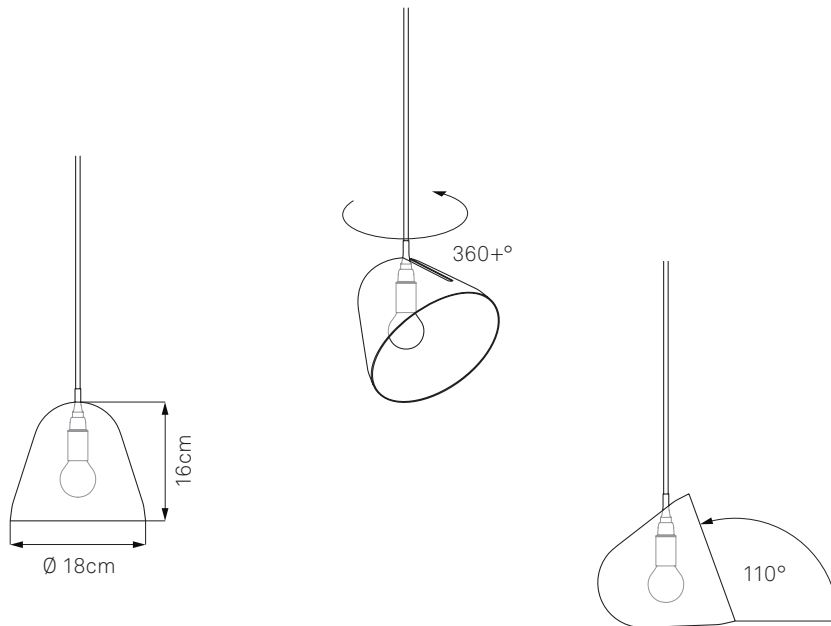

## Tilt S

**Materials:** Aluminium w/ matt finish or solid brass  
**Cord:** Cloth-covered, 3m or 5m / 10ft or 16.5ft, 4 colour choices  
**Ceiling canopy:** Plastic, in the colour of the lamp shade (Tilt S Brass: black or white)  
**Light source:** E14, max. 46W  
**Tilt angle:** max. 110°  
**Swivel:** 360+°  
**Dimensions:** H: 16cm / 6.3in, Ø: 18cm / 7.1in  
**Weight:** 0.6kg / 21oz (Tilt S Brass: 0.9kg / 32oz)

**Material:** Aluminium lackiert oder massives Messing  
**Kabel:** Textilkabel, 3m oder 5m, in 4 Farben erhältlich  
**Baldachin:** Kunststoff, in der Farbe des Leuchtschirms (Tilt S Brass: schwarz oder weiß)  
**Leuchtmittel:** E14, max. 46W  
**Neigungswinkel:** max. 110°  
**Drehwinkel:** 360+°  
**Maße:** H: 16cm, Ø: 18cm  
**Gewicht:** 0,6kg (Tilt S Brass: 0,9kg)