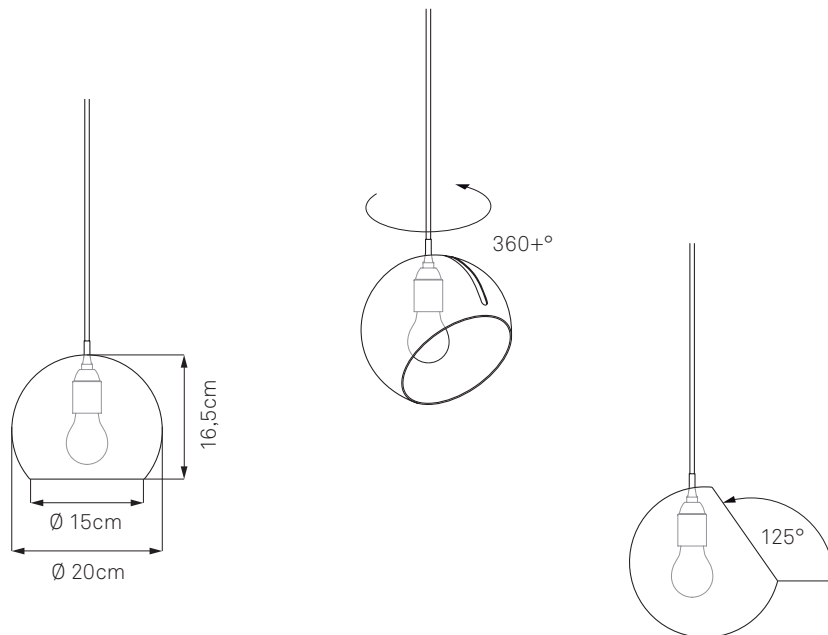

## Tilt Globe

**Material:** Aluminium w/ matt finish or solid brass  
**Cord:** Cloth-covered, 3m or 5m / 10ft or 16.5ft, 4 colour choices  
**Ceiling canopy:** Plastic, in the colour of the lamp shade (Tilt Globe Brass: black or white)  
**Light Source:** E27, max. 70W  
**Tilt angle:** max. 125°  
**Swivel:** 360+°  
**Dimensions:** H: 16.5cm / 6.5in, Ø: 20cm / 7.9in  
**Weight:** 0.8kg / 28oz (Tilt Globe Brass: 1.1kg / 39oz)

**Material:** Aluminium lackiert oder massives Messing  
**Kabel:** Textilkabel, 3m oder 5m, in 4 Farben erhältlich (Tilt Globe Brass: schwarz oder weiß)  
**Baldachin:** Kunststoff, in der Farbe des Leuchtschirms (Tilt Globe Brass: schwarz oder weiß)  
**Leuchtmittel:** E27, max. 70W  
**Neigungswinkel:** max. 125°  
**Drehwinkel:** 360+°  
**Maße:** H: 16,5cm, Ø: 20cm  
**Gewicht:** 0,8kg (Tilt Globe Brass: 1,1kg)