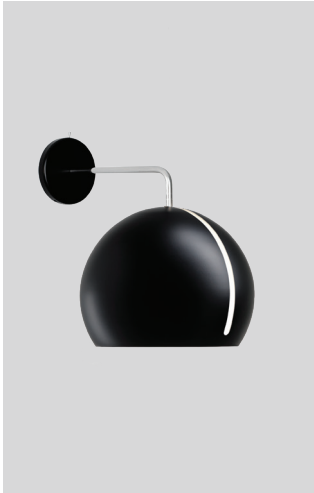

Tilt Globe Wall

Lamp shade: Aluminium w/ matt finish
Mounting: Aluminium w/ matt finish, stainless steel
Cord (optional): Cloth-covered, 3m / 10ft, 4 colour choices
Light Source: E14, max. 46W
Tilt angle: max. 125°
Swivel: 360+°
Dimensions: H: 24.8cm / 9.8in, W: 20cm / 7.9in,
 D: 28.8cm / 11.3in
Weight: 0.7kg / 24.7oz

Leuchtschirm: Aluminium matt lackiert
Wandbefestigung: Aluminium matt lackiert, Edelstahl
Kabel (optional): Textilkabel, 3m, in 4 Farben erhältlich
Leuchtmittel: E14, max. 46W
Neigungswinkel: max. 125°
Drehwinkel: 360+°
Maße: H: 24,8cm, B: 20cm, T: 28,8cm
Gewicht: 0,7 kg