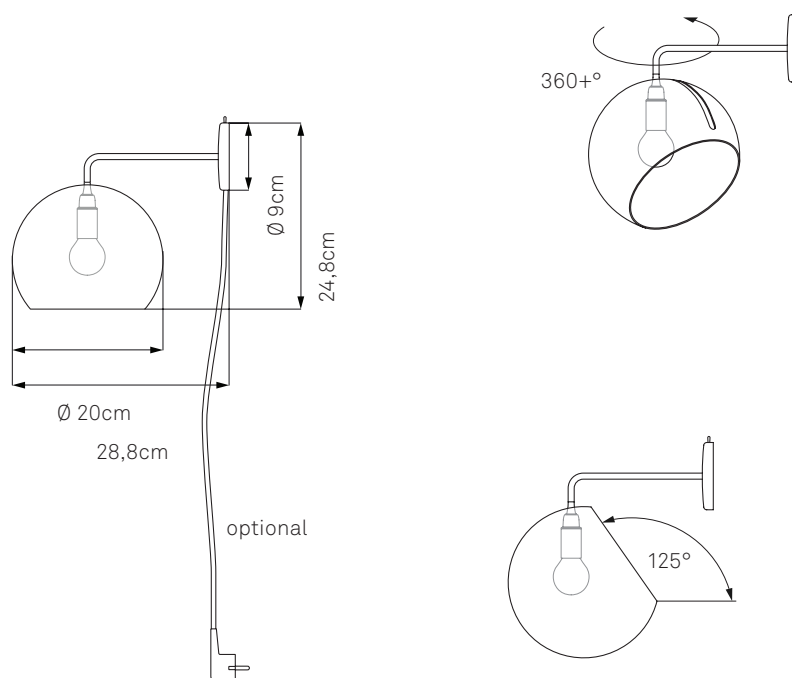

Tilt Globe Wall

Lamp shade: Aluminium w/ matt finish
Mounting: Aluminium w/ matt finish, stainless steel
Cord (optional): Cloth-covered, 3m / 10ft, 4 colour choices
Light Source: E14, max. 46W
Tilt angle: max. 125°
Swivel: 360+°
Dimensions: H: 24.8cm / 9.8in, W: 20cm / 7.9in,
 D: 28.8cm / 11.3in
Weight: 0.7kg / 24.7oz

Leuchtschirm: Aluminium matt lackiert
Wandbefestigung: Aluminium matt lackiert, Edelstahl
Kabel (optional): Textilkabel, 3m, in 4 Farben erhältlich
Leuchtmittel: E14, max. 46W
Neigungswinkel: max. 125°
Drehwinkel: 360+°
Maße: H: 24,8cm, B: 20cm, T: 28,8cm
Gewicht: 0,7 kg