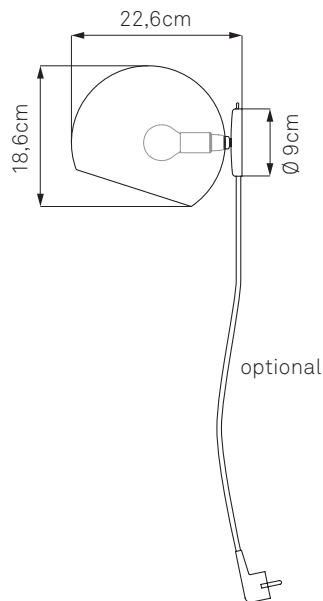

Tilt Globe Wall Short

Lamp shade: Aluminium w/ matt finish
Mounting: Aluminium w/ matt finish, stainless steel
Cord (optional): Cloth-covered, 3m / 10ft, 4 colour choices
Light Source: E14, max. 46W
Swivel: 360+°
Dimensions: H: 18.6cm / 7.3in, W: 20cm / 7.9in,
 D: 22.6cm / 8.9in
Weight: 0.6kg / 21oz

Leuchtschirm: Aluminium matt lackiert
Wandbefestigung: Aluminium matt lackiert, Edelstahl
Kabel (optional): Textilkabel, 3m, in 4 Farben erhältlich
Leuchtmittel: E14, max. 46W
Drehwinkel: 360+°
Maße: H: 18,6cm, B: 20cm, T: 22,6cm
Gewicht: 0,6 kg