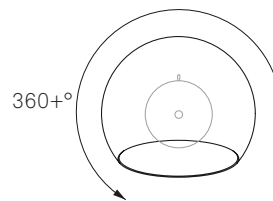

Tilt Globe Wall Short

Lamp shade: Aluminium w/ matt finish
Mounting: Aluminium w/ matt finish, stainless steel
Cord (optional): Cloth-covered, 3m / 10ft, 4 colour choices
Light Source: E14, max. 46W
Swivel: 360+°
Dimensions: H: 18.6cm / 7.3in, W: 20cm / 7.9in,
 D: 22.6cm / 8.9in
Weight: 0.6kg / 21oz

Leuchtschirm: Aluminium matt lackiert
Wandbefestigung: Aluminium matt lackiert, Edelstahl
Kabel (optional): Textilkabel, 3m, in 4 Farben erhältlich
Leuchtmittel: E14, max. 46W
Drehwinkel: 360+°
Maße: H: 18,6cm, B: 20cm, T: 22,6cm
Gewicht: 0,6 kg