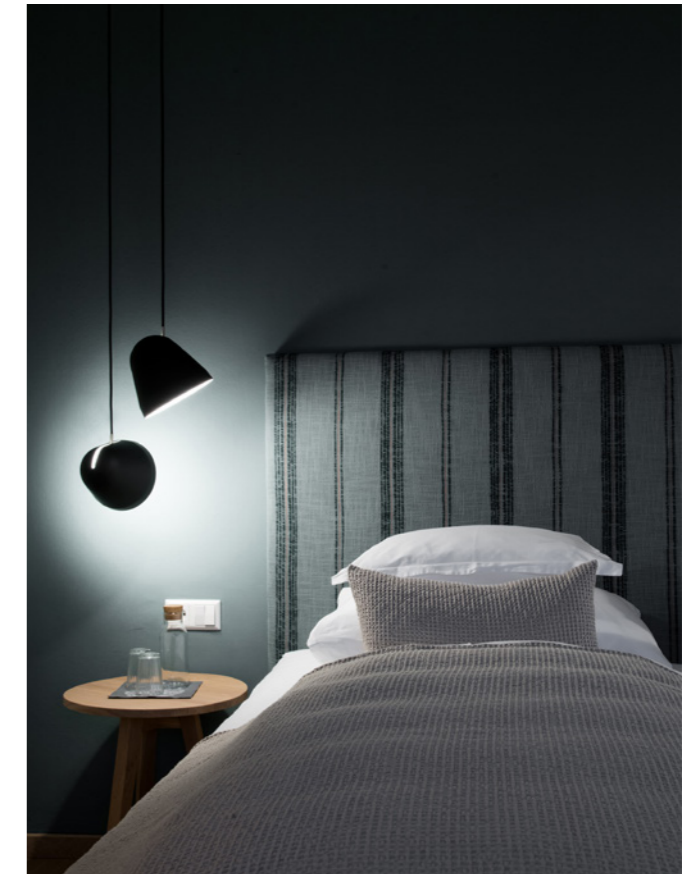

Pendant light »Tilt S«
Floor lamp »Tilt S Floor«
Wall lamp »Tilt Wall«

Sustainable hotel der daberer
Dellach, Austria

der daberer. das biohotel, Dellach, Austria
Lighting Design: Apropos Licht
Images: der daberer. das biohotel, www.biohotel-daberer.at