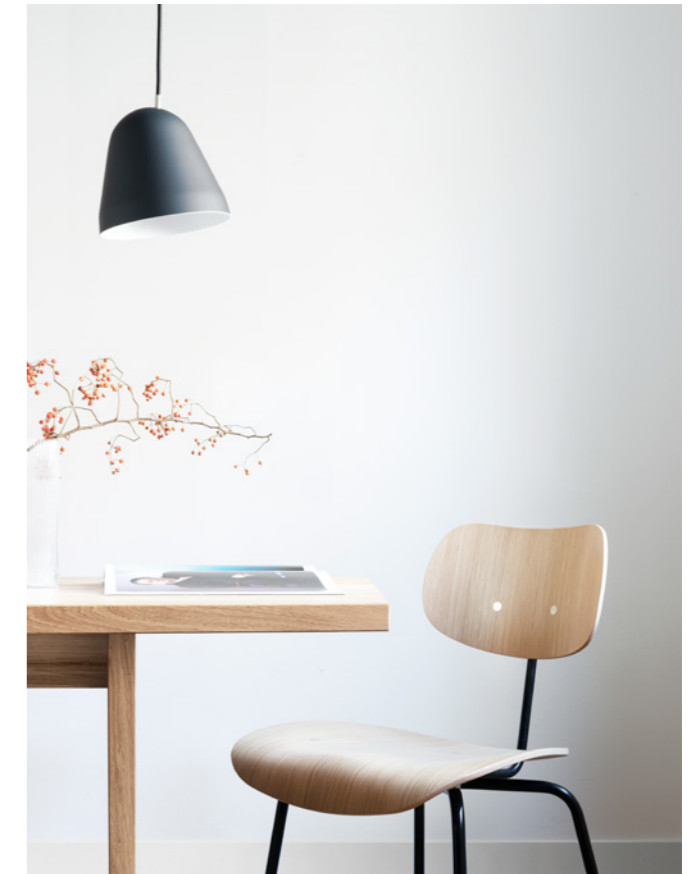

Pendant light »Pong Ceiling«
Pendant light »Tilt S«

Wilde + Spieth
Stuttgart, Germany

Wilde + Spieth GmbH , Stuttgart, Germany
Styling: Tilgner-Kempf
Images: Wilde+Spieth & Tilgner-Kempf