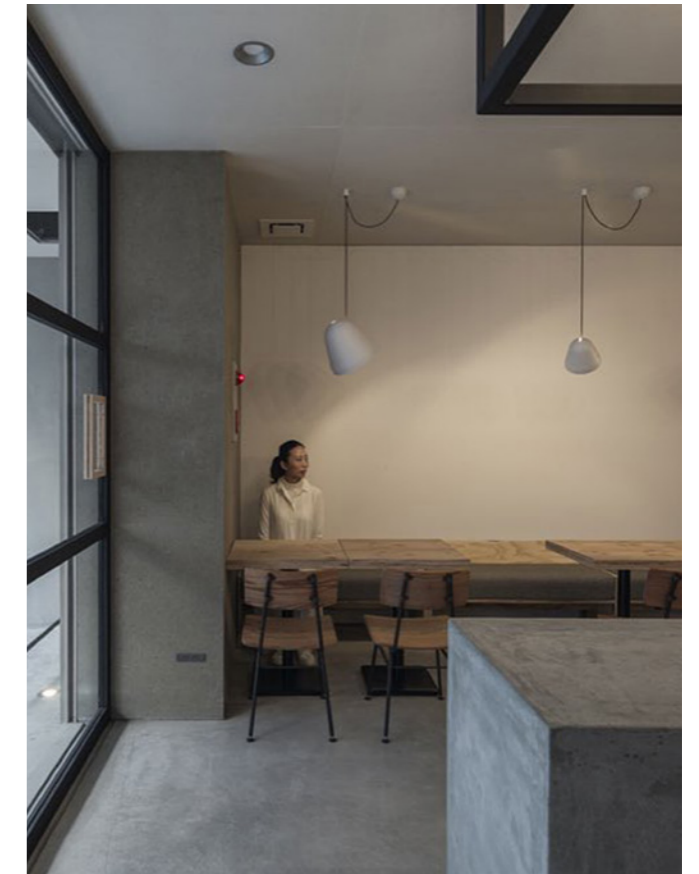

Pendant light »Tilt«

Ravitaillement Coffee / Craft Beer
Osaka, Japan

Ravitaillement Coffee / Craft Beer, Osaka, Japan
Design: Okuwada Architects Office
Images: Keishiro Yamada