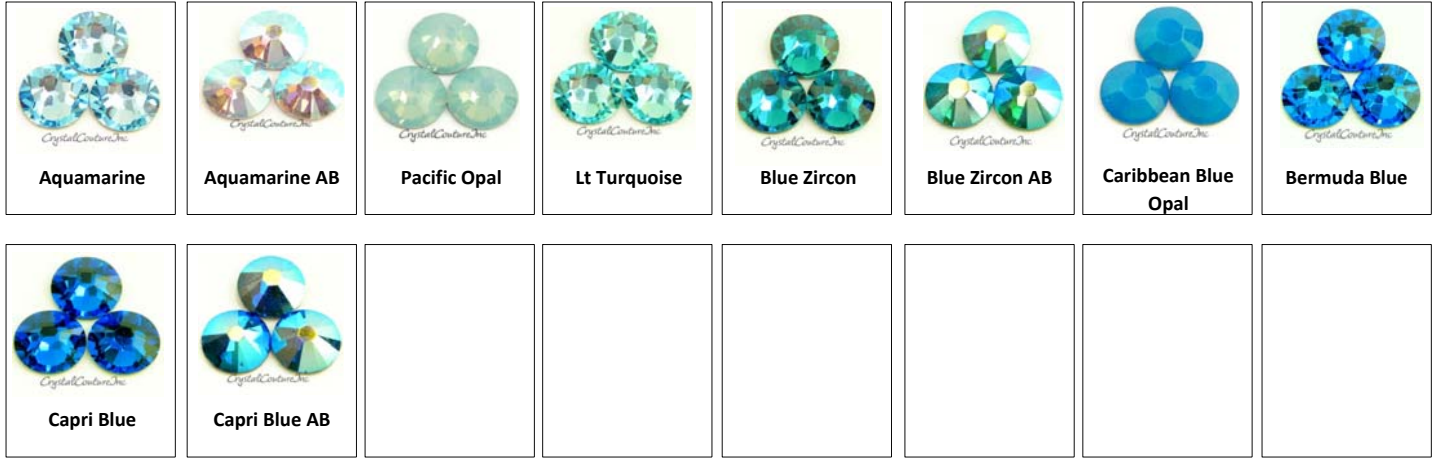

Pink Color Family

Purple Color Family

SWAROVSKI ELEMENTS - Family Color

Blue/Green Color Family

Blue Color Family

Green Color Family

SWAROVSKI ELEMENTS - Family Color

Fern Green	Fern Green AB	Emerald	Emerald AB	Dark Moss Green	Olivine	Olivine AB	Jet AB
 <i>CrystalCouture, Inc.</i> Khaki							

Brown Color Family

 <i>CrystalCouture, Inc.</i> Greige	 <i>CrystalCouture, Inc.</i> Bronze Shade	 <i>CrystalCouture, Inc.</i> Dorado	 <i>CrystalCouture, Inc.</i> Smoked Topaz	 <i>CrystalCouture, Inc.</i> Smoked Topaz AB	 <i>CrystalCouture, Inc.</i> Mocca	 <i>CrystalCouture, Inc.</i> Jet Nut	 <i>CrystalCouture, Inc.</i> Burgundy
 <i>CrystalCouture, Inc.</i> Red Magma	 <i>CrystalCouture, Inc.</i> Lt Colorado Topaz	 <i>CrystalCouture, Inc.</i> Lt Colorado Topaz AB	 <i>CrystalCouture, Inc.</i> Topaz AB	 <i>CrystalCouture, Inc.</i> Copper	 <i>CrystalCouture, Inc.</i> Khaki		

Black/Grey Color Family

 <i>CrystalCouture, Inc.</i> Silver Shade	 <i>CrystalCouture, Inc.</i> Comet Argent Lt	 <i>CrystalCouture, Inc.</i> Black Diamond	 <i>CrystalCouture, Inc.</i> Black Diamond AB	 <i>CrystalCouture, Inc.</i> Silver Night	 <i>CrystalCouture, Inc.</i> Jet Hematite	 <i>CrystalCouture, Inc.</i> Jet	 <i>CrystalCouture, Inc.</i> Jet Nut
--	--	--	---	---	--	--	--

Multi-Color Family

 <i>CrystalCouture, Inc.</i> Astral Pink	 <i>CrystalCouture, Inc.</i> Volcano	 <i>CrystalCouture, Inc.</i> Vitrail Light	 <i>CrystalCouture, Inc.</i> Heliotrope	 <i>CrystalCouture, Inc.</i> Bermuda Blue	 <i>CrystalCouture, Inc.</i> Meridian Blue	 <i>CrystalCouture, Inc.</i> Luminous Green	 <i>CrystalCouture, Inc.</i> Vitrail Medium
---	--	--	---	---	---	---	---