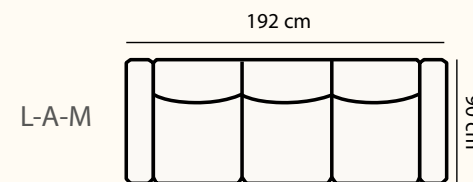

312 cm

Kombination: N-A-J-C-R

Högryggad byggbar klassiker!

www.abovemobel.se

Sirius N-O

SERIE

Stella

Högryggad byggbar klassiker!

Kombination: L-C-G-C-KX-M

Moduler

A

3-del standard
L 150 D 90 H 97 cm.

AX

3-del stor
L 165 D 90 H 97 cm.

C

2-del standard
L 100 D 90 H 97 cm.