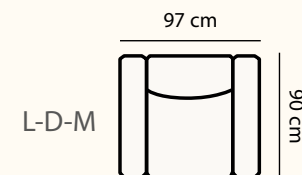

312 cm

Kombination: N-A-J-C-R

Högryggad byggbar klassiker!

www.abovemobel.se

Sirius N-O

SERIE

Stella

Högryggad byggbar klassiker!

Kombination: L-C-G-C-KX-M

Moduler

A

3-del standard
L 150 D 90 H 97 cm.

AX

3-del stor
L 165 D 90 H 97 cm.

C

2-del standard
L 100 D 90 H 97 cm.

CX

2-del stor
L 110 D 90 H 97 cm.

D

1-del
L 55 D 90 H 97 cm.

G

Hörndel Rund
L 102 D 102 H 97 cm.

J

Hörndel Rak
L 90 D 90 H 97 cm.