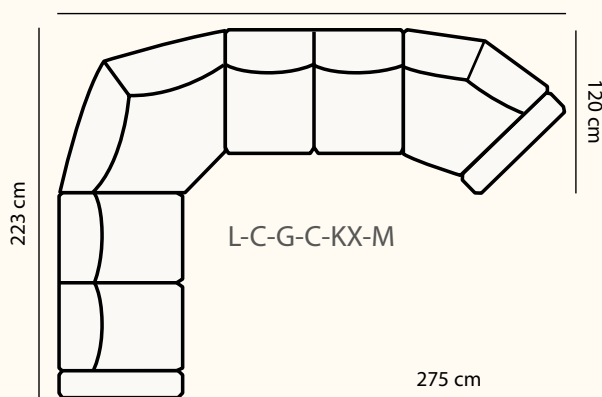

312 cm

Kombination: N-A-J-C-R

Högryggad byggbar klassiker!

www.abovemobel.se

Sirius N-O

SERIE

Stella

Högryggad byggbar klassiker!

Kombination: L-C-G-C-KX-M

Moduler

A

3-del standard
L 150 D 90 H 97 cm.

AX

3-del stor
L 165 D 90 H 97 cm.

C

2-del standard
L 100 D 90 H 97 cm.

CX

2-del stor
L 110 D 90 H 97 cm.

D

1-del
L 55 D 90 H 97 cm.

G

Hörndel Rund
L 102 D 102 H 97 cm.

J

Hörndel Rak
L 90 D 90 H 97 cm.

KX

Hörndel 45°
L 105 D 105 H 97 cm.

L-M

Armstöd Orion
B 21 cm
vänster L, höger M

N-O

Armstöd Sirius
B 14 cm
vänster N, höger O

P-R

Täckskiva Vega
B 5 cm
vänster P, höger R