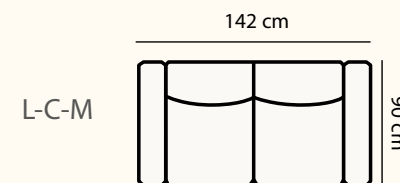

312 cm

Kombination: N-A-J-C-R

Högryggad byggbar klassiker!

www.abovemobel.se

Sirius N-O

SERIE

Stella

Högryggad byggbar klassiker!

Kombination: L-C-G-C-KX-M

Moduler

A

3-del standard
L 150 D 90 H 97 cm.

AX

3-del stor
L 165 D 90 H 97 cm.

C

2-del standard
L 100 D 90 H 97 cm.

CX

2-del stor
L 110 D 90 H 97 cm.

D

1-del
L 55 D 90 H 97 cm.

G

Hörndel Rund
L 102 D 102 H 97 cm.

J

Hörndel Rak
L 90 D 90 H 97 cm.