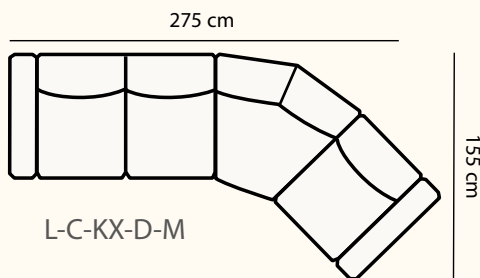

312 cm

Kombination: N-A-J-C-R

Högryggad byggbar klassiker!

www.abovemobel.se

Sirius N-O

SERIE

Stella

Högryggad byggbar klassiker!

Kombination: L-C-G-C-KX-M

Moduler

A

3-del standard
L 150 D 90 H 97 cm.

AX

3-del stor
L 165 D 90 H 97 cm.

C

2-del standard
L 100 D 90 H 97 cm.

CX

2-del stor
L 110 D 90 H 97 cm.

D

1-del
L 55 D 90 H 97 cm.

G

Hörndel Rund
L 102 D 102 H 97 cm.

J

Hörndel Rak
L 90 D 90 H 97 cm.

KX

Hörndel 45°
L 105 D 105 H 97 cm.

L-M

Armstöd Orion
B 21 cm
vänster L, höger M

N-O

Armstöd Sirius
B 14 cm
vänster N, höger O

P-R

Täckskiva Vega
B 5 cm
vänster P, höger R