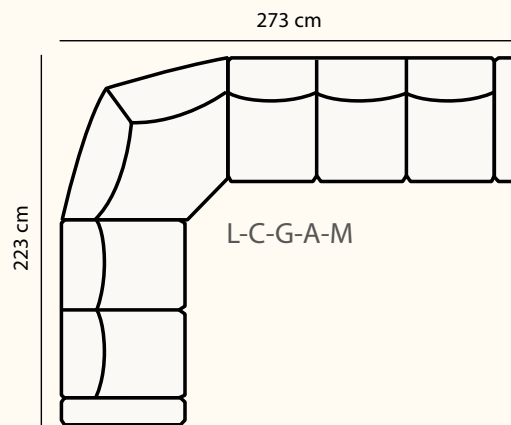

312 cm

Kombination: N-A-J-C-R

Högryggad byggbar klassiker!

www.abovemobel.se

Sirius N-O

SERIE

Stella

Högryggad byggbar klassiker!

Kombination: L-C-G-C-KX-M

Moduler

A

3-del standard
L 150 D 90 H 97 cm.

AX

3-del stor
L 165 D 90 H 97 cm.

C

2-del standard
L 100 D 90 H 97 cm.

CX

2-del stor
L 110 D 90 H 97 cm.

D

1-del
L 55 D 90 H 97 cm.

G

Hörndel Rund
L 102 D 102 H 97 cm.

J

Hörndel Rak
L 90 D 90 H 97 cm.

KX

Hörndel 45°
L 105 D 105 H 97 cm.

L-M

Armstöd Orion
B 21 cm
vänster L, höger M

N-O

Armstöd Sirius
B 14 cm
vänster N, höger O

P-R

Täckskiva Vega
B 5 cm
vänster P, höger R