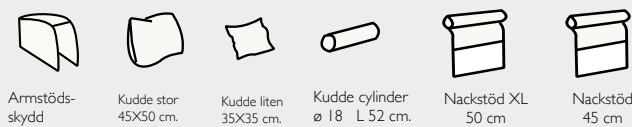

L-EV-CX-J-Z

Pall F

L-C-G-C-KX-M

Aroma, är tillverkad med stor omsorg kring materialval. Med hållbara material kan du känna dig trygg en lång tid framöver och även göra skillnad på miljön!

YP-G-CX-EH-O

N-A-G-C-O

Moduler

Tillbehör

Ben

Kombination: L-C-KX-DX-M