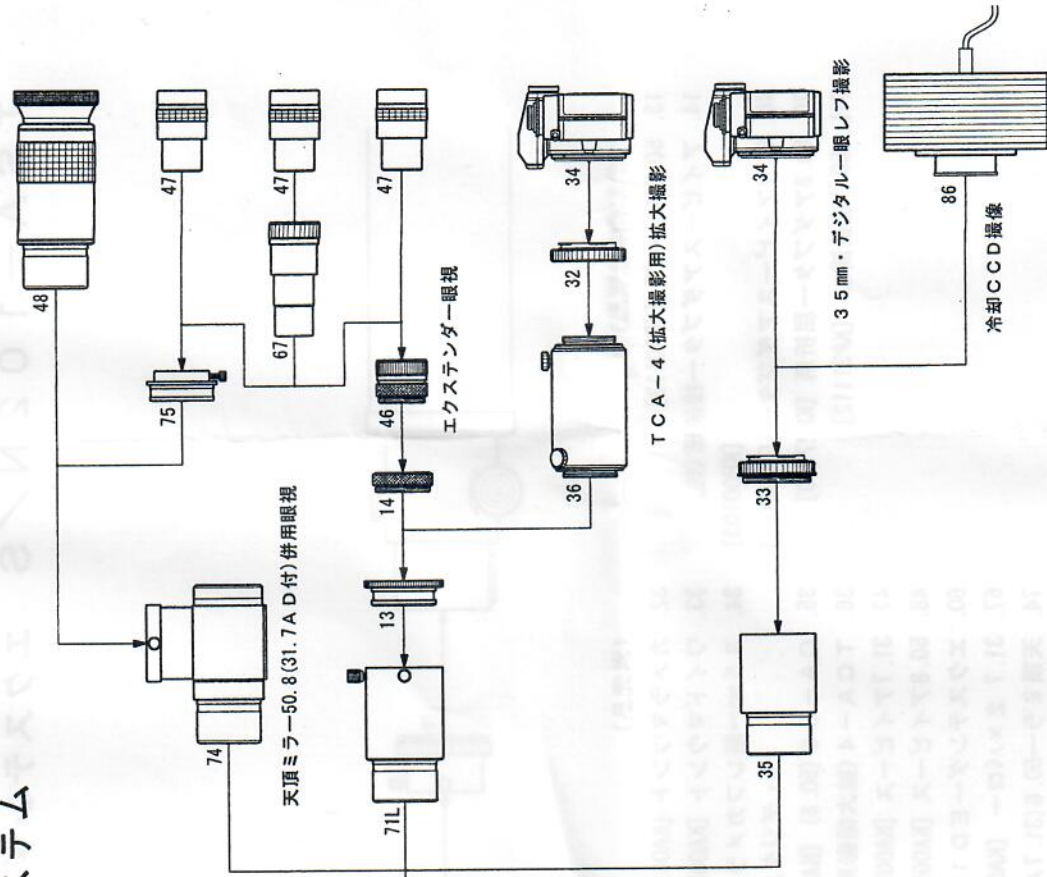

FSQ-85ED エクステンダーED1.5×システム

(鏡筒本体付属品)

- 10. 接眼アダプター接続環 [KP37001]
- 13. 50.8スリーブ [KP00113]
- 14. アイピースアダプター接続環(短) [KP00103]
- 46. 31.7アイピースアダプター [KP00101]
- 70. 50.8アダプター屈折用 [KP27110]
- 71L. 50.8延長筒L [KP31112]

(別売品)

- 32. カメラマウント [KA00220] ~ [KA00226]
- 33. ワイドマウント [KA00230] ~ [KA00236]
- 34. 35mm一眼レフカメラ
・デジタル一眼レフカメラ
- 35. CA-35 (50.8) [KA31201]
- 36. TCA-4 (拡大撮影用) [KA00210]
- 47. 31.7アイピース [KA00520] ~ [KA00528]
- 48. 50.8アイピース [KA00530]
- 60. エクステンダーED1.5× [KA37595]
- 67. 31.7 2×バロー [KA00597]
- 74. 天頂ミラー用31.7AD付 [KA00543]
- 75. 天頂ミラー用31.7AD [KA00111]
- 86. 冷却CCDカメラ(カメラマウント仕様)

* No.34 35mm一眼レフカメラ・デジタル一眼レフカメラは、機種によって取り付かない場合があります。
 * No.75天頂ミラー用31.7ADは、No.74天頂ミラー用31.7AD付)に付属しています。
 * No.46を24.5アイピースアダプターに交換すれば、スリーブ径24.5mmアイピースが使用できます。