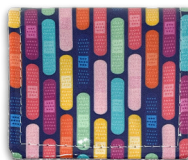

www.ethopdanslapoche.net

Les rabats différents

Les médicales

Médical
Masque
Cœur

Médical
Bleu
Marine

Médical
Fuchsia

Médical
Bleu
Ciel

Médical
Menthe

Médical
Rose

Médical
Pastel

Médical
Purple

Rythme
Bleu Vert
Pâle

Rythme
Bleu

Rythme
Rose

Rythme
Gris

Pansement
Cœur

Grands
Pansements

Petits
Pansements

Gellules
Multicolor

Les nabats différents

Les best-sellers

Rainbow
Kibrille

Rainbow
Petits pois

Art Déco
Doré