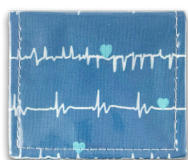

www.ethopdanslapoche.net

Les rabats différents

Les médicales

Médical
Masque
Cœur

Médical
Bleu
Marine

Médical
Fuchsia

Médical
Bleu
Ciel

Médical
Menthe

Médical
Rose

Médical
Pastel

Médical
Purple

Rythme
Bleu Vert
Pâle

Rythme
Bleu

Rythme
Rose

Rythme
Gris

Pansement
Cœur

Grands
Pansements

Petits
Pansements

Gellules
Multicolor

Les nabats différents

Les best-sellers

Rainbow
Kibrille

Rainbow
Petits pois

Art Déco
Doré