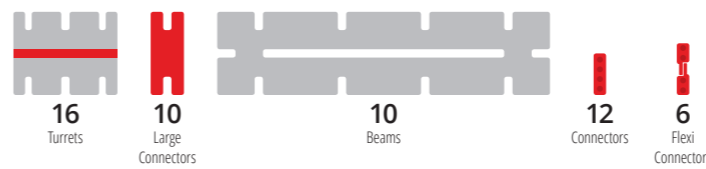

educational
advantage™

CONSTRUCTA

EA-601 - Constructa Castle

54 Pieces

- GB** Retain this packaging for future reference.
- CZ** Uschovejte tento obal pro budoucí použití.
- DE** Bewahren Sie diese Bedienungsanleitung zum späteren Nachlesen auf.
- ES** Conserve este envase para futuras consultas.
- FI** Säilytä tämä pakkaus tulevaa tarvetta varten.
- FR** Conservez cet emballage pour référence ultérieure.
- IT** Conservare questa confezione come riferimento futuro.
- PL** Należy zachować opakowanie do późniejszego użytku.
- PT** Guarde esta embalagem para consulta futura.
- RU** Сохраните эту упаковку для дальнейшего использования.
- SE** Behåll denna förpackning för framtida referens.