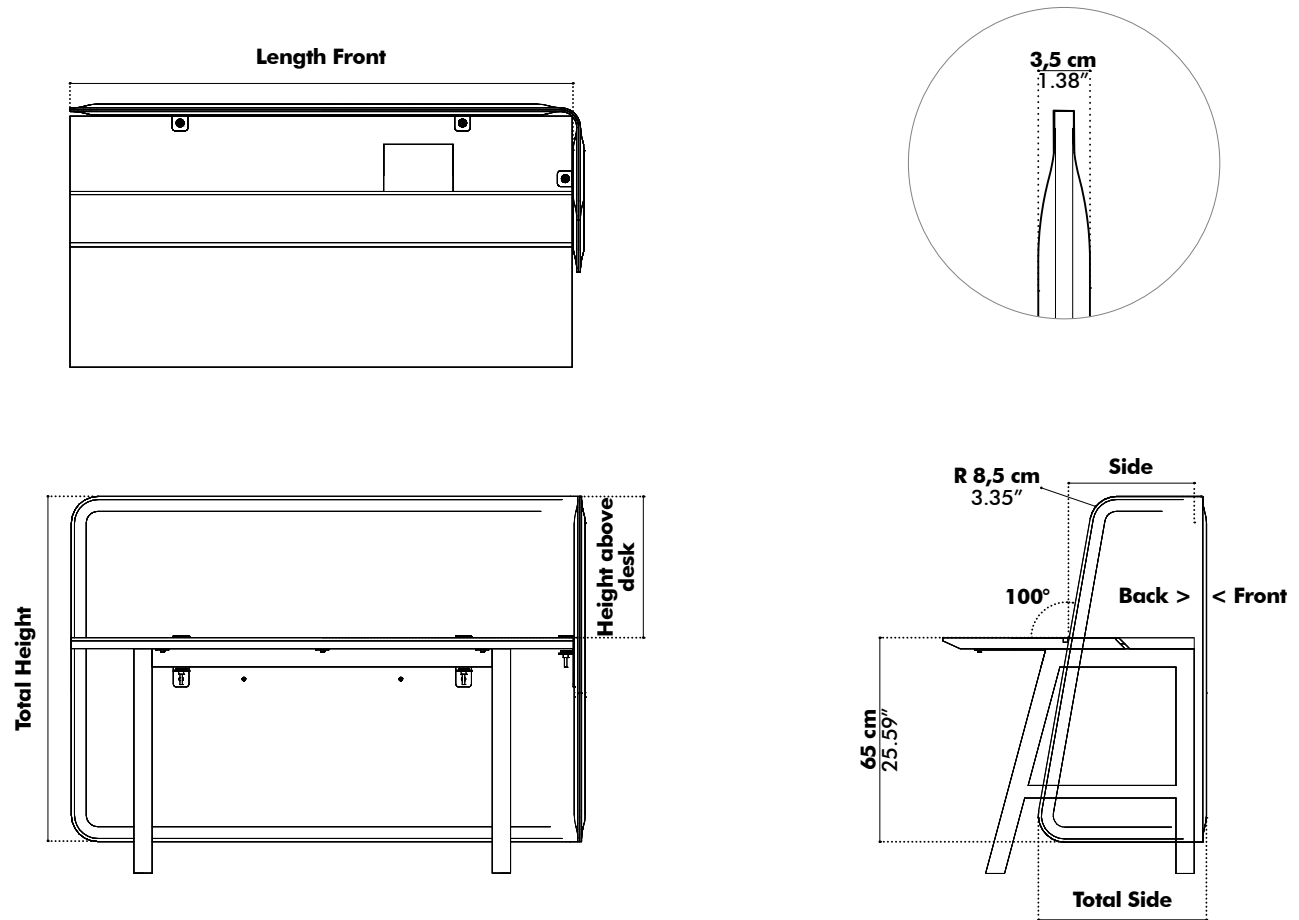

BuzziWrap FrontDesk Right

Height above desk Total height	Side Total Side	Length Front XS ≤ 120 cm	Length Front S ≤ 140 cm	Length Front M ≤ 160 cm	Length Front L ≤ 180 cm	Length Front XL ≤ 200 cm
35 cm | 100 cm	40 cm | 53,5 cm	7,4 kg	8,4 kg	9,3 kg	10,3 kg	11,2 kg
	60 cm | 70 cm	8,4 kg	9,3 kg	10,3 kg	11,2 kg	12,2 kg
45 cm | 110 cm	40 cm | 53,5 cm	7,9 kg	8,9 kg	10 kg	11 kg	12 kg
	60 cm | 70 cm	8,9 kg	10 kg	11 kg	12 kg	13 kg
55 cm | 120 cm	40 cm | 53,5 cm	8,4 kg	9,5 kg	10,6 kg	11,7 kg	12,8 kg
	60 cm | 70 cm	9,5 kg	10,6 kg	11,7 kg	12,8 kg	13,9 kg

Height above desk Total height	Side Total Side	Length Front XS ≤ 47.24"	Length Front S ≤ 55.12"	Length Front M ≤ 62.99"	Length Front L ≤ 70.87"	Length Front XL ≤ 78.74"
13.78" | 39.37"	15.75" | 21.06"	16.31 lbs	18.52 lbs	20.50 lbs	22.71 lbs	24.69 lbs
	23.62" | 27.56"	18.52 lbs	20.50 lbs	22.71 lbs	24.69 lbs	26.90 lbs
17.72" | 43.31"	15.75" | 21.06"	17.42 lbs	19.62 lbs	22.05 lbs	24.25 lbs	26.46 lbs
	23.62" | 27.56"	19.62 lbs	22.05 lbs	24.25 lbs	26.46 lbs	28.66 lbs
21.65" | 47.24"	15.75" | 21.06"	18.52 lbs	20.94 lbs	23.37 lbs	25.79 lbs	28.22 lbs
	23.62" | 27.56"	20.94 lbs	23.37 lbs	25.79 lbs	28.22 lbs	30.64 lbs