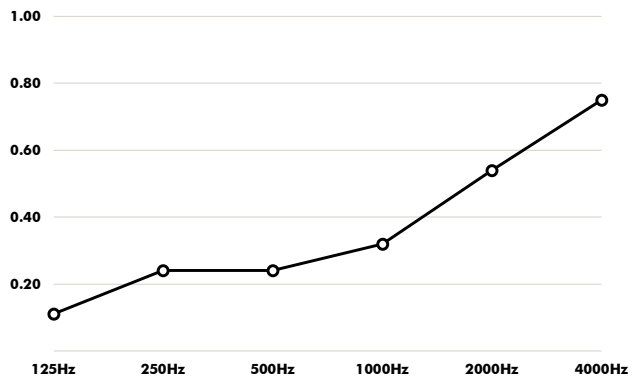

Equivalent sound absorption area in m² per object

Hz	Aeq/m ²
125	0.11
250	0.24
500	0.24
1000	0.32
2000	0.54
4000	0.75