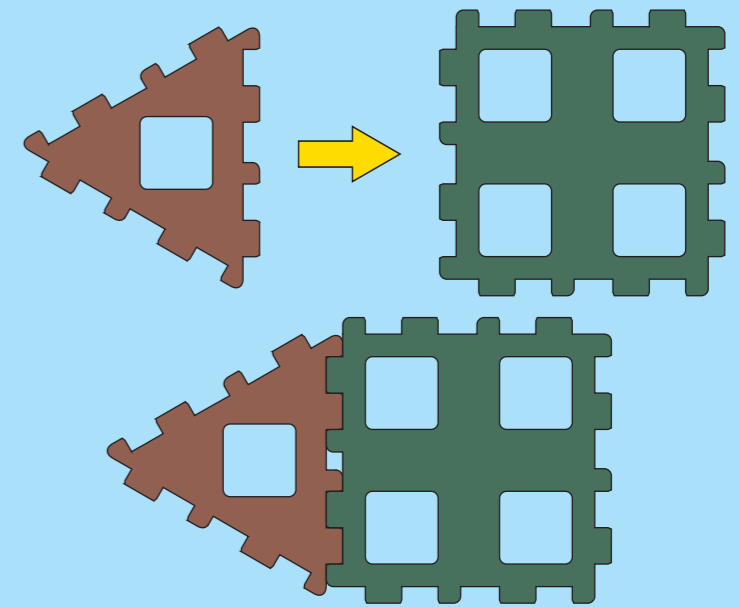

XL POLYDRON

NATURAL COLOURS

70-71200 - XL Polydron Natural Set 1 (12 Pieces)
 70-71205 - XL Polydron Natural Set 2 (24 Pieces)
 70-71210 - XL Polydron Natural Set 3 (36 pieces)

NEW XL Polydron
 is 4 times the size
 of Giant Polydron

Pieces from
 the 2 ranges
 fit together
 perfectly

See the entire range
 and accessories at
www.polydron.com

Assembly Instructions

- GB** Retain this packaging for future reference.
- CZ** Uschovejte tento obal pro budoucí použití.
- DE** Bewahren Sie diese Bedienungsanleitung zum späteren Nachlesen auf.
- ES** Conserve este envase para futuras consultas.
- FI** Säilytä tämä pakkaus tulevaa tarvetta varten.
- FR** Conservez cet emballage pour référence ultérieure.
- IT** Conservare questa confezione come riferimento futuro.
- PL** Należy zachować opakowanie do późniejszego użytku.
- PT** Guarde esta embalagem para consulta futura.
- RU** Сохраните эту упаковку для дальнейшего использования.
- SE** Behåll denna förpackning för framtida referens.

MADE IN INDIA

Set 1 - Prism

Set 1 - Tower

Set 1 - House

Set 1 - Tunnel

Set 2 - Medium House

Set 2 - House & Garage

Set 2 - Two Towers