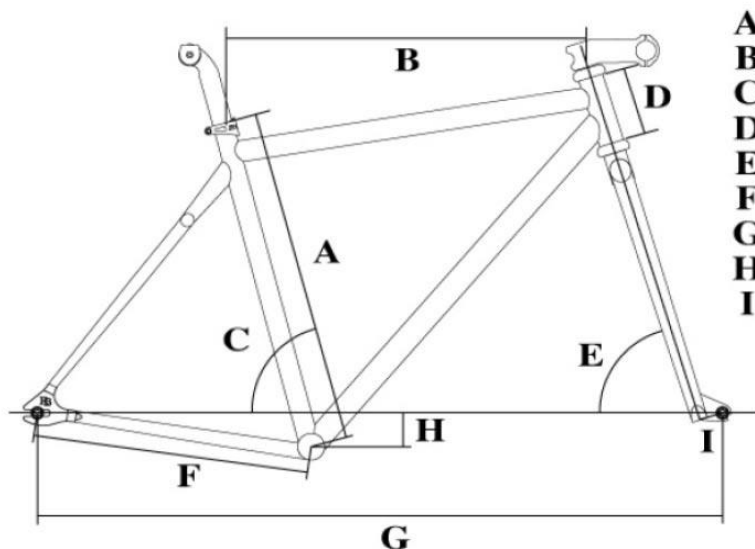

## Rockbikes × Masterpista Rizer

- A** シートチューブ
- B** トップチューブ
- C** シートアングル
- D** シヘッドチューブ
- E** ヘッドアングル
- F** リアセンター
- G** ホイールベース
- H** BBドロップ
- I** フォークオフセット

Size	A (mm)	B (mm)	C (度)	D (mm)	E (度)	F (mm)	G (mm)	H (mm)	I (mm)	適合身長(cm)
S (470)	470	535	74	95	72.5	410	978.5	50	35	155-175
L(500)	500	565	74	120	72.5	410	1008.5	50	35	165-185

フレーム	cr-mo 4130 ダブルバテッド 熱処理クロモリ鋼
フォーク	ROCKBIKES "1012" Cr-Mo fork
ヘッドセット	Sixth External A/C シールドベアリング ヘッドセット
ボトムブラケット	テーパースクエアードカートリッジ BB
クランクセット	Sixth 3pc. Track crank set, BCD 144mm AL 7075 46T チェーンリング
ブレーキセット	F / R Vブレーキ
ブレーキレバー	AL6061 鍛造ブレーキレバー
チェーン	1/2 x 1/8 black chain for single speed
スプロケット	17T Fixed / 17T free
ハンドルバー	Sixth AL6061 Riser Bar
ステム	Sixth Alloy stem
サドル	Sixth Hapi saddle
シートポスト	Sixth alloy seat post 27.2
シートクランプ	鍛造アルミ シートクランプ 30.0mm
ペダル	プラスチックペダル ブラック色、ナイロンストラップ
ホイールセット	Sixth シールドベアリングトラックホイールセット F/R 32H
タイヤ	700 x 35C
重量	(参考値 : 9kg位) ※試作車Sサイズにブレーキパーツ取り付け状態にて