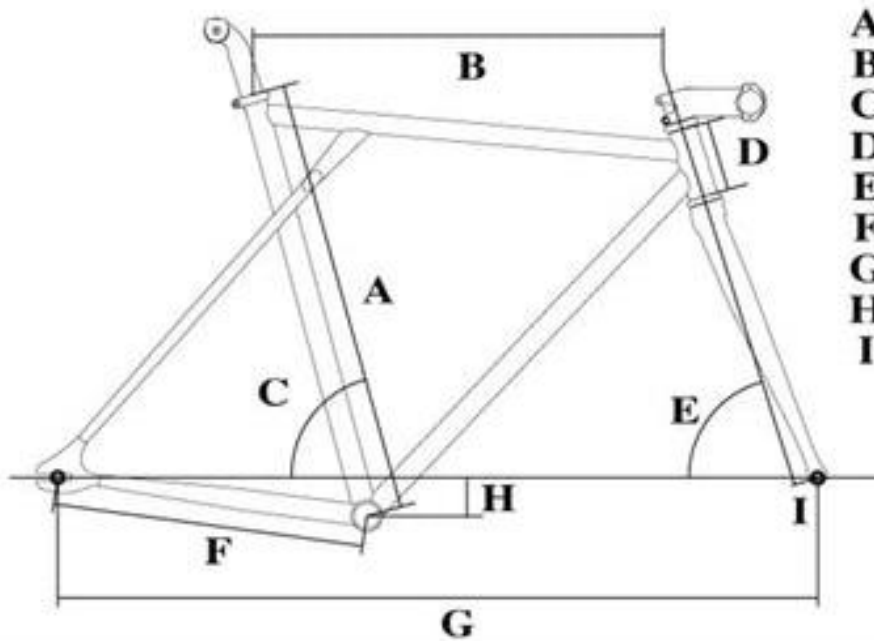

Rockbikes × Masterpista Jealousy

- A** シートチューブ
- B** トップチューブ
- C** シートアングル
- D** ヘッドチューブ
- E** ヘッドアングル
- F** リアセンター
- G** ホイールベース
- H** BBドロップ
- I** フォークオフセット

Size	A (mm)	B (mm)	C (度)	D (mm)	E (度)	F (mm)	G (mm)	H (mm)	I (mm)	適合身長(cm)
S (500相当)	530	520	75	80	72	395	975	50	45	165-175
M (530相当)	560	535	75	90	73	395	984	50	45	175-185

※ 適合身長はあくまでも目安です。体形により、最適なサイズは前後します。ご了承ください。

フレーム	cr-mo 4130 ダブルバテッド 熱処理クロモリ鋼
フォーク	SIXTH Components "Luin" カーボンフォーク
ヘッドセット	Sixth External A/C シールドベアリング ヘッドセット
ボトムブラケット	テーパースクエアードカートリッジ BB
クランクセット	Sixth 3pc. Track crank set, BCD 144mm AL 7075 46T チェーンリング
ブレーキセット	F / R SIXTH Componentsダブルピボットキャリパーブレーキ
ブレーキレバー	AL6061 鍛造ブレーキレバー
チェーン	1/2 x 1/8 chain
スプロケット	17T Fixed / 17T free
ハンドルバー	Sixth AL6061 Riser Bar / Bullhorn Bar
ステム	Sixth Alloy stem
サドル	Sixth Sokar saddle
シートポスト	Sixth alloy seat post 27.2
シートクランプ	鍛造アルミ シートクランプ 30.0mm
ペダル	Alloy plat form pedal
ペダルストラップ	Nylon velcro pedal strap
ホイールセット	Sixth シールドベアリング トラックホイールセット F/20H、R/28H
タイヤ	700 x 28C