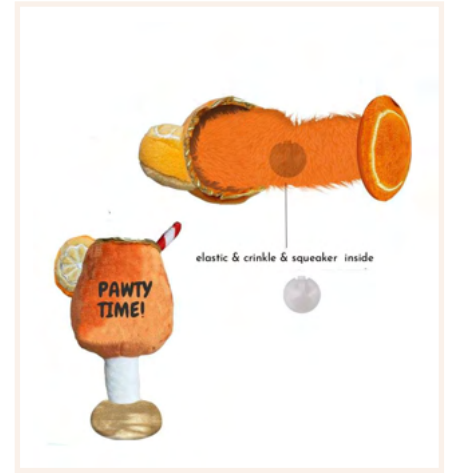

CHIN CHIN

DOG-VIC-CHI

Size
one size

Color
Orange

DE:
Material:
Soft plush & 30 ° maschinenwaschbar

EN:
Material:
Soft plush & machine washable at 30°C

FR:
Matériau :
Peluche douce & lavable en machine à 30°C

IT:
Materiale:
Peluche morbido & lavabile in lavatrice a 30°C

NL:
Materiaal:
Zachte pluuche & machinewasbaar op 30°C

Materiaal
Overtrek: OEKO-TEX® polyester mix & machinewasbaar op 30°C
Vulling: PP-katoen