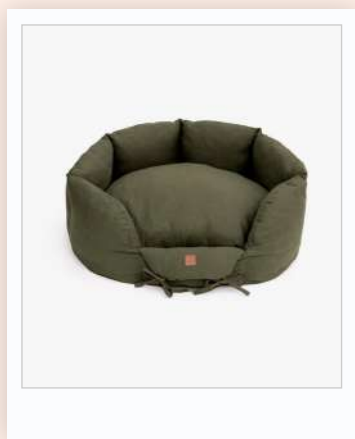

RONNY LINEN

SIZE & SKU:

S (50*40*28 cm)DOG-DRI-0036-K-S

M (70*50*28 cm)DOG-DRI-0033-K-M

L (90*70*30cm)DOG-DRI-0034-K-L

COLOR:

Khaki

MATERIAL:

DE: Material: Überzug: 100 % Leinen & 30 ° maschinenwaschbar

Füllung: orthopädische Visco-Flocken

Boden: rutschfeste Nylonbeschichtung

Logo: PU Leder

EN: Material: Cover: 100% linen & machine washable at 30°C

Filling: orthopedic Visco-flakes

Base: non-slip nylon coating

Logo: PU leather

FR: Matériel : Housse : 100 % lin & lavable en machine à 30°C

Remplissage : Flocons Visco orthopédiques

Base : Revêtement en nylon antidérapant

Logo : Cuir PU

IT: Rivestimento: 100% lino e lavabile in lavatrice a 30°C

Riempimento: flocchi ortopedici Visco

Base: rivestimento antiscivolo in nylon

Logo: Pelle PU

NL: Materiaal: Hoes: 100% linnen & machinewasbaar op 30°C