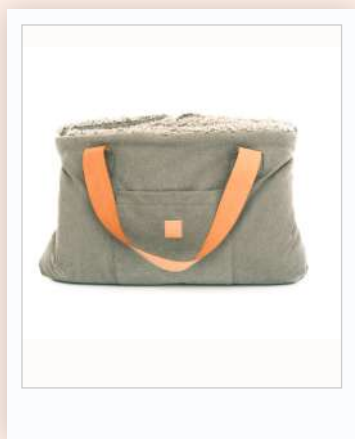

COLOR COMBINATION
Graphite

COLOR COMBINATION
Cool Gray

COLOR COMBINATION
Natural

COLOR COMBINATION
Dark Olive

AVENTURA TRAVEL MAT

SIZE & SKU:

<i>Size</i>	55*34*7 cm
<i>Graphite</i>	DOG-YEG-AVE1-G
<i>Cool Gray</i>	DOG-YEG-AVE2-
<i>Natural</i>	DOG-YEG-AVE3-N
<i>Dark Olive</i>	DOG-YEG-AVE3-N

MATERIAL:

DE: Material: OEKO-TEX® Polyester-Mischgewebe & Canvase & maschinenwaschbar bei 30°C
Füllung: PP-Baumwolle
Logo: PU-Leder

EN: Material OEKO-TEX® Polyester blend & Canvas & machine washable at 30°C
Filling: PP Cotton
Logo: PU leather

FR: Matériel; Mélange de polyester OEKO-TEX® et toile & lavable en machine à 30°C
Remplissage : Coton PP
Logo : Cuir PU

IT: Materiale: Misto poliestere OEKO-TEX® e tela & lavabile in lavatrice a 30°C
Riempimento: Cotone PP
Logo: Pelle PU

NL: Materiaal: OEKO-TEX® Polyester mix & Canvas & machinewasbaar op 30°C
Vulling: PP-katoen
Logo: PU-leer