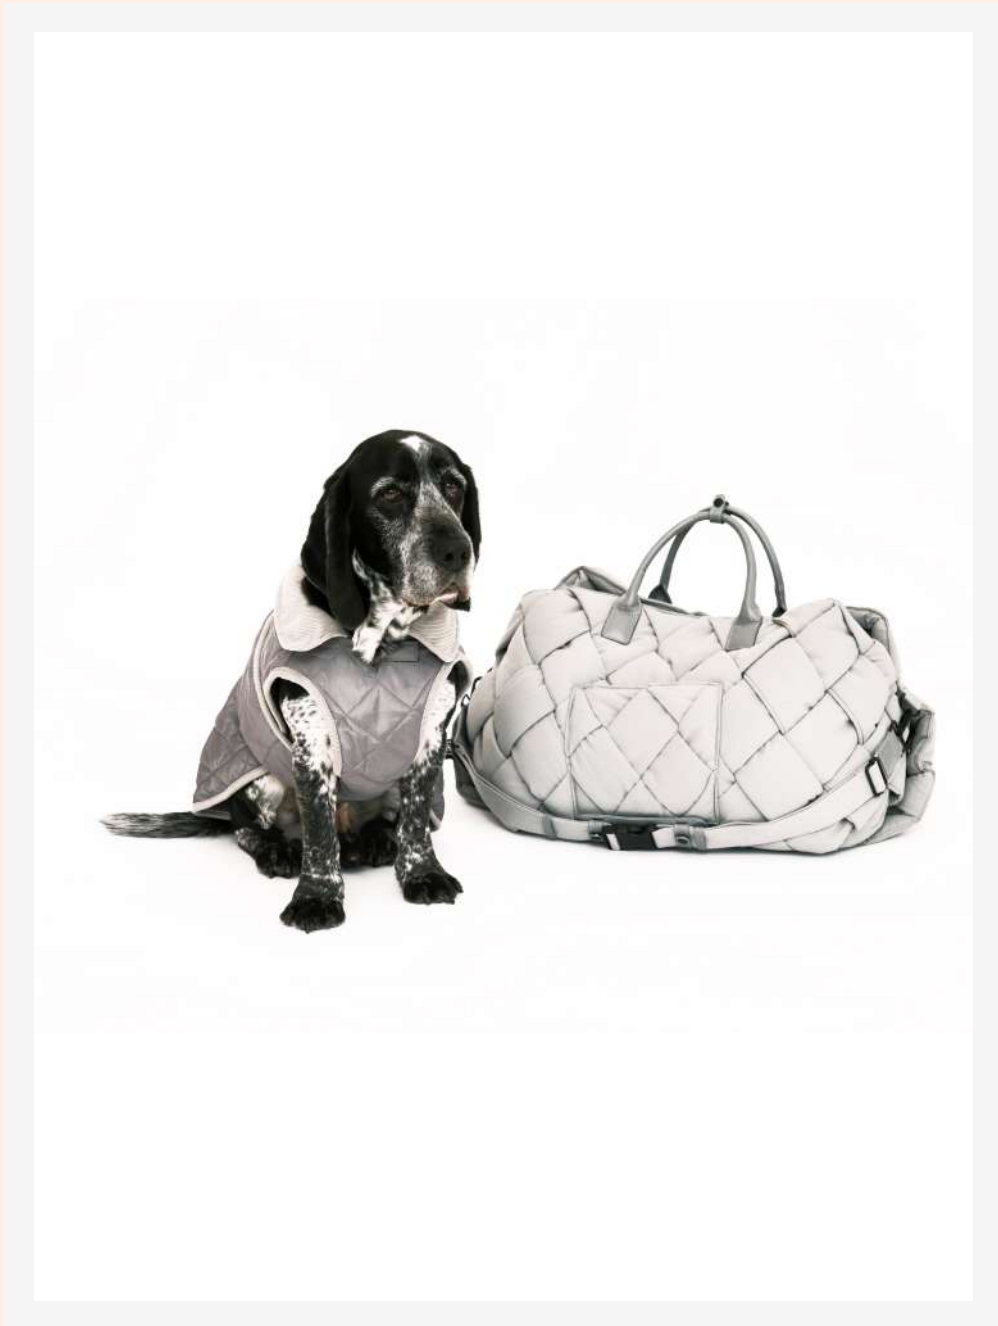

COLOR
Gray

COLOR
Black

COLOR
Olive

TRAVEL

ROVER BAG

LUCKY CANVAS

SIZE & SKU:

<i>Size</i>	46*35*24 cm
<i>Graphite</i>	DOG-YEG-LUC1-G
<i>Cool Gray</i>	DOG-YEG-LUC2-CG
<i>Natrual</i>	DOG-YEG-LUC3-N
<i>Dark Olive</i>	DOG-YEG-LUC4-DO