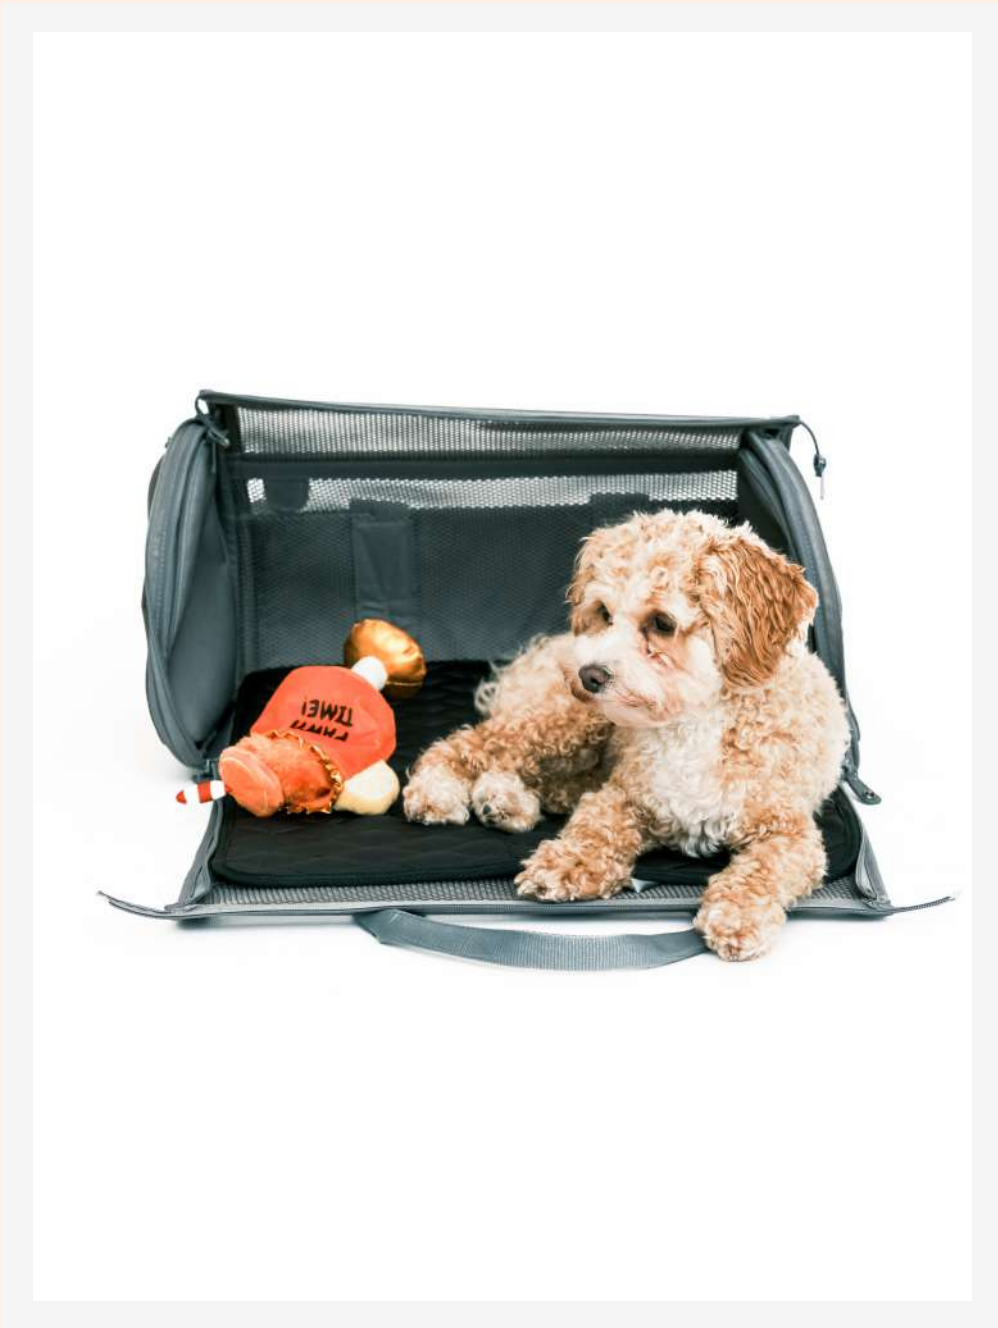

JET BAG

SIZE & SKU:

<i>Size</i>	44*28*25 cm
<i>Gray</i>	DOG-DOR-TRA1-G
<i>Black</i>	DOG-DOR-TRA2-B
<i>Olive</i>	DOG-DOR-TRA3-O

MATERIAL:

DE
Material:
Überzug: OEKO-TEX® Nylon-Gemisch & 30°
maschinenwaschbar
Logo: PU Leder
EN:
Material:
Cover: OEKO-TEX Nylon blend & machine washable at
30°C
Logo: PU leather
FR:
Matériel :
Housse : Mélange de nylon OEKO-TEX® & lavable en
machine à 30°C
Logo : Cuir PU
IT:
Materiale:
Copertura: misto di nylon OEKO-TEX® e lavabile in
lavatrice a 30°C
Logo: Pelle PU
NL:
Materiaal:
Hoes: OEKO-TEX® nylon mix & machinewasbaar op 30°C
Logo: PU Leather