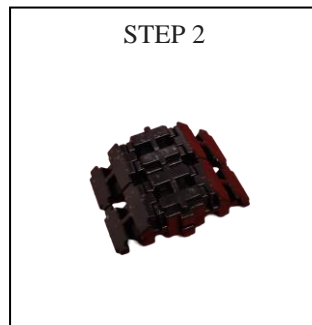

KreaKube®

Bioplastic

DEN NYE BYGGEKLODS

“FOR ALLE KREATIVE OVER 3 ÅR”

Samlevejledning

Robot på larvefødder

STEP 1

STEP 2

STEP 3

STEP 4

Fastgør arme ml. 2 KreaKuber

STEP 5

STEP 6

Mal øjne / Øjenbryn

Placer hoved ml. 4 KreaKuber

DanCubes
Byhavegaardsvej 2
4571 Grevinge