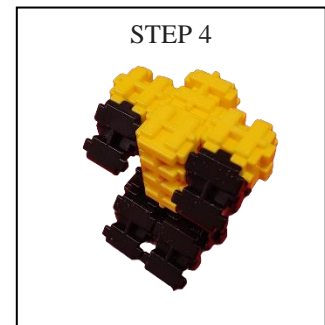

KreaKube®

Bioplastic

DEN NYE BYGGEKLODS

“FOR ALLE KREATIVE OVER 3 ÅR”

Samlevejledning

Robot på larvefødder

STEP 1

STEP 2

STEP 3

STEP 4

Fastgør arme ml. 2 KreaKuber

STEP 5

STEP 6

Mal øjne / Øjenbryn

Placer hoved ml. 4 KreaKuber

DanCubes
Byhavegaardsvej 2
4571 Grevinge