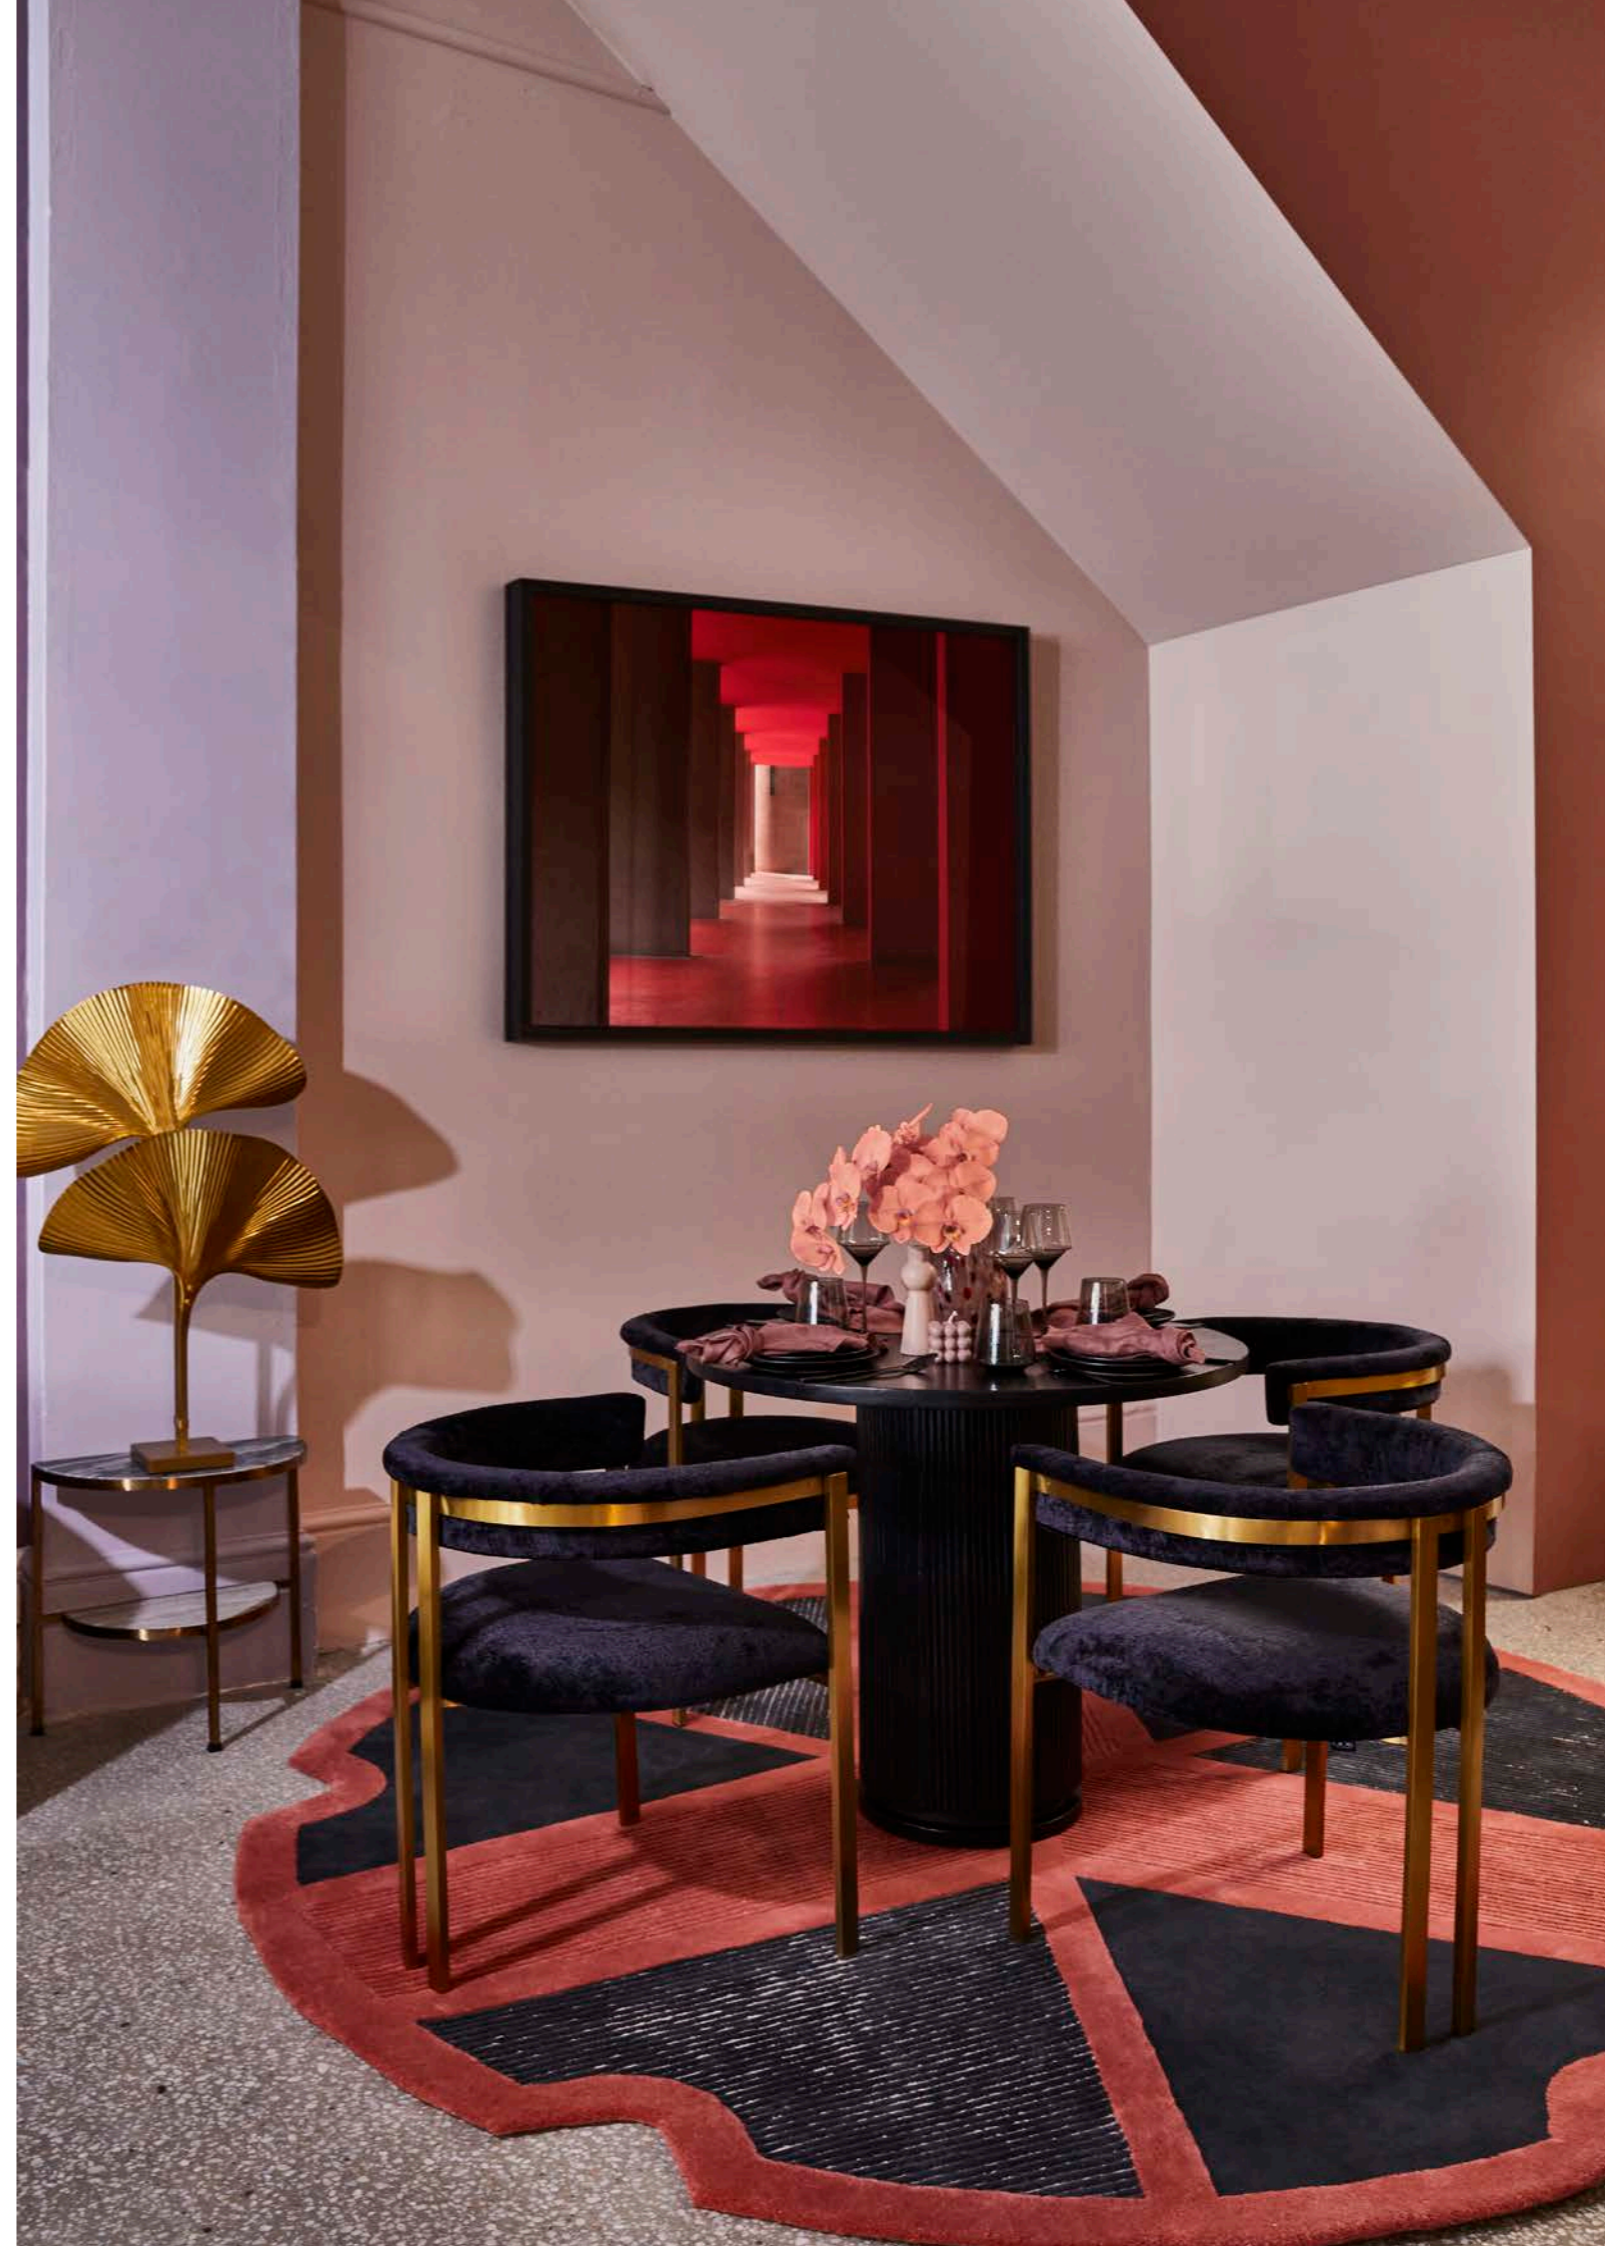

Pastel Blue

LOVE TREE INTERIORS

Almond

Shadow

GRACE DINING CHAIR

Black

Maya

SOLITAIRE STOOL