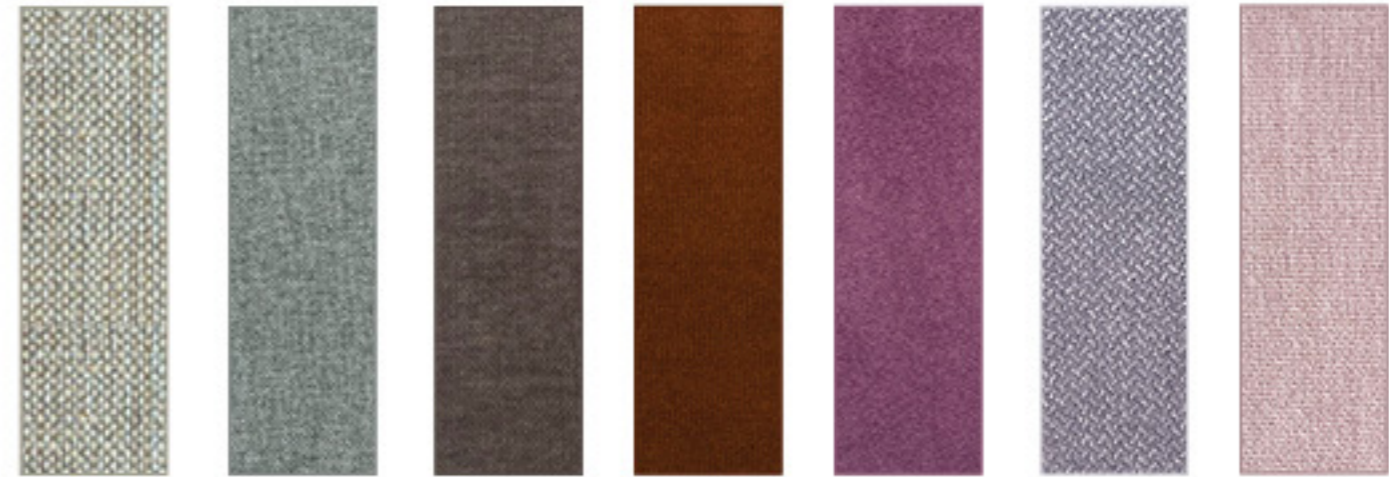

Golden Hour Collection

LOVE TREE
INTERIORS

Rhubarb

Rhubarb

Rhubarb

Sea

Sea

Sea