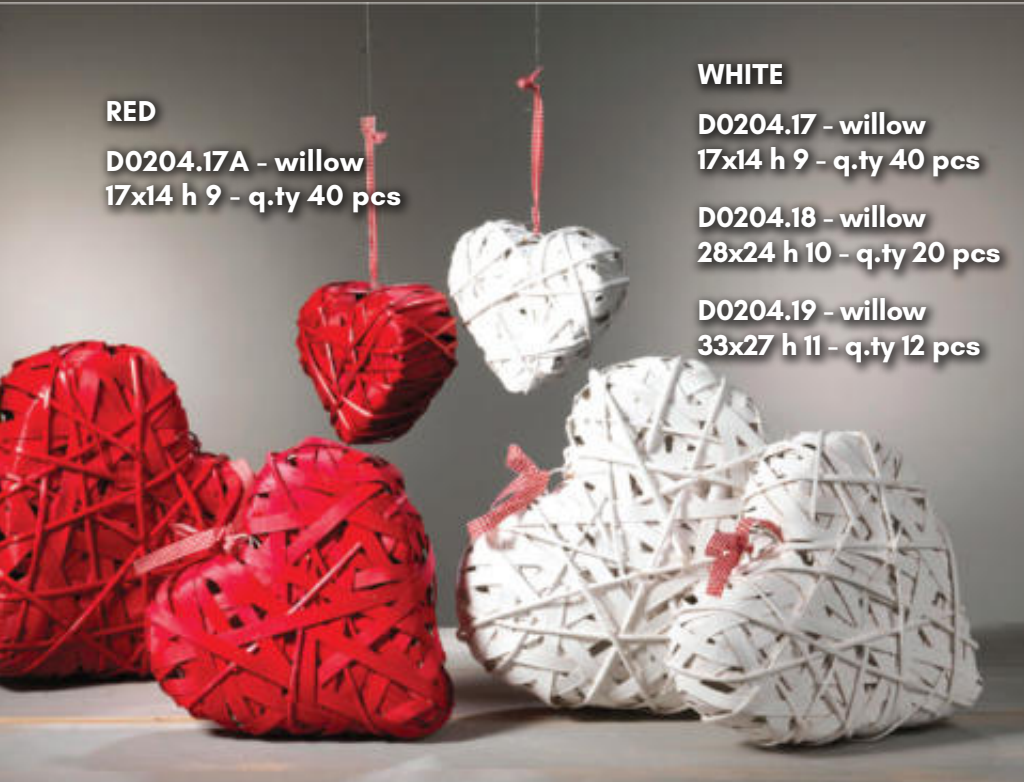

**E0416.21P S/12**  
2 mix col - wood  
d 7 h 45  
q.ty 18 sets

E0405.52  
2 mix col - felt  
d 24 h 28  
q.ty 80 pcs

**RED**

D0204.17A - willow  
17x14 h 9 - q.ty 40 pcs

**WHITE**

D0204.17 - willow  
17x14 h 9 - q.ty 40 pcs

D0204.18 - willow  
28x24 h 10 - q.ty 20 pcs

D0204.19 - willow  
33x27 h 11 - q.ty 12 pcs

D0225.43 - willow  
d 75 - q.ty 8 pcs

**GREY**

D0224.16B - willow  
d 7 - q.ty 200 pcs

D0224.10B - willow  
d 10 - q.ty 200 pcs

D0224.12B - willow  
d 35 - q.ty 20 pcs

**WHITE**

D0224.80A - willow  
d 40 - q.ty 12 pcs

D0224.81A - willow  
d 50 - q.ty 12 pcs

D0224.82A - willow  
d 60 - q.ty 8 pcs

**SC0130R - cardboard**  
d 8 h 10 - q.ty 30 packs x 6 pcs