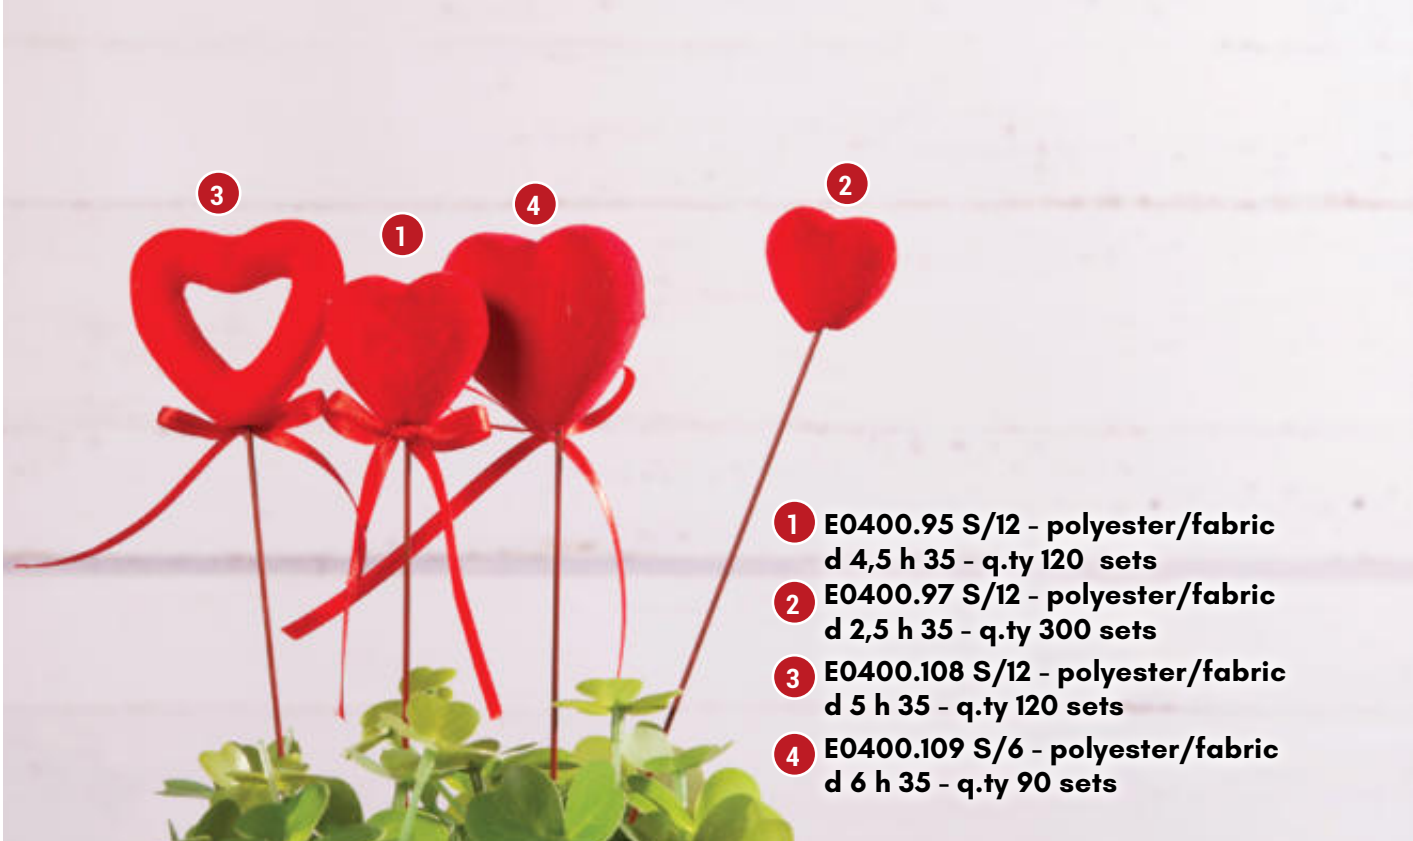

- **1** E0400.95 S/12 - polyester/fabric
  d 4,5 h 35 - q.ty 120 sets
- **2** E0400.97 S/12 - polyester/fabric
  d 2,5 h 35 - q.ty 300 sets
- **3** E0400.108 S/12 - polyester/fabric
  d 5 h 35 - q.ty 120 sets
- **4** E0400.109 S/6 - polyester/fabric
  d 6 h 35 - q.ty 90 sets

E0430.69 S/8 - polystyrene
d 12 h 35 - q.ty 15 sets