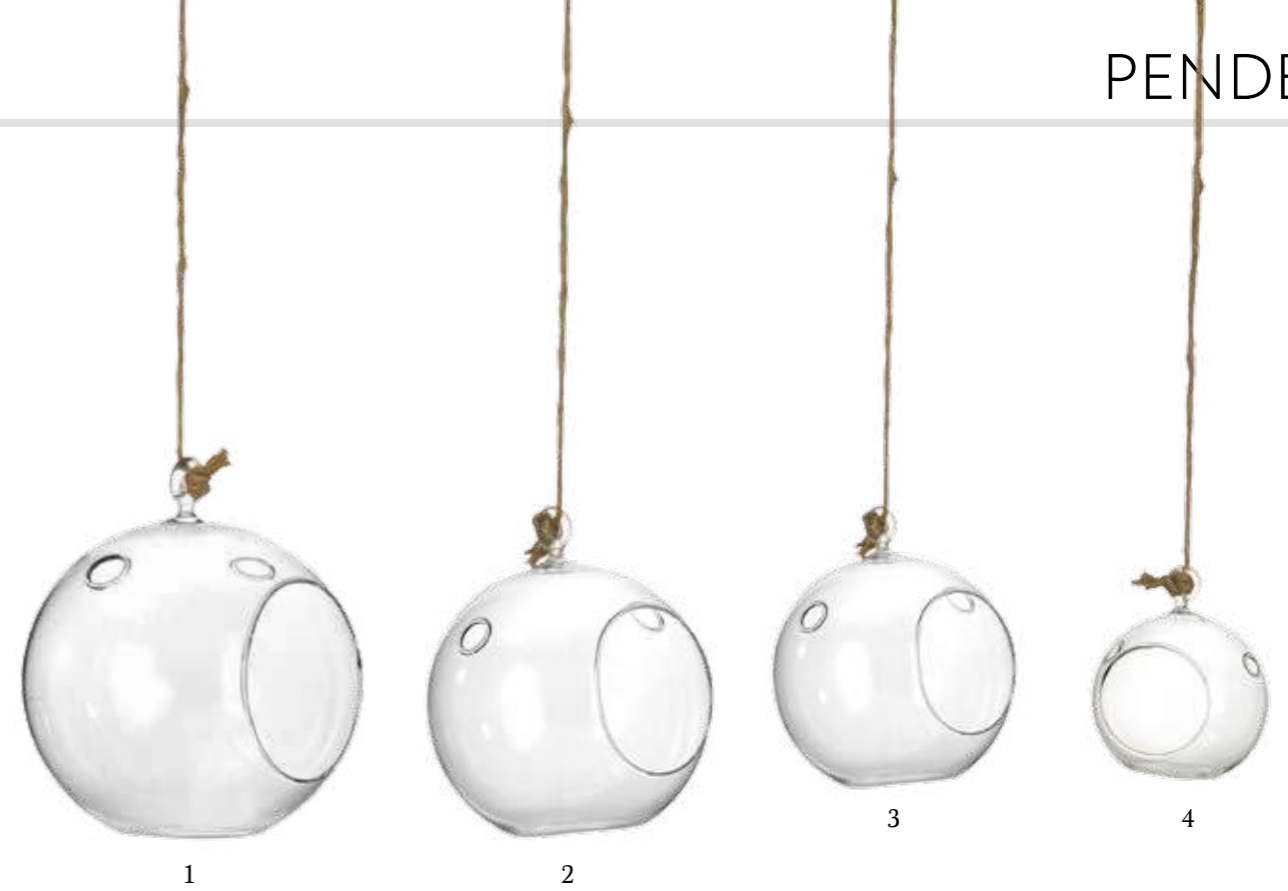

2

3

PENDENTI

	ARTICOLO item	Ø	H	CTN	PIANALE/PALLET pallet layer/pallet
1	526/23	23	23	8/1	32/112
2	526/20	20	20	12/1	48/192

	ARTICOLO item	Ø	H	CTN	PIANALE/PALLET pallet layer/pallet
1	524/15	15	16	24/1	72/288
2	524/13	13	14	36/6	72/288
3	524/10	10	11	48/12	240/720
4	524/8	8	9	72/6	288/1368