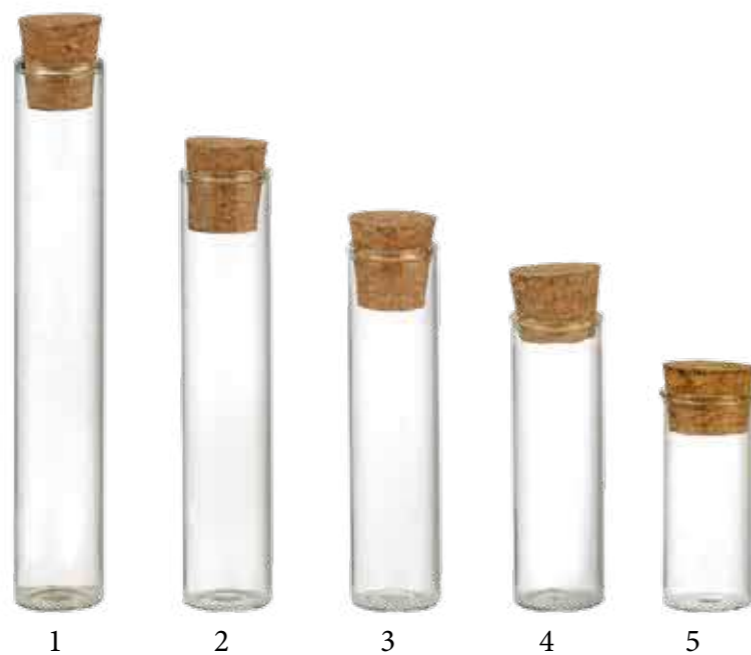

ARTICOLO item	Ø	H	CTN	PIANALE/PALLET pallet layer/pallet
1	625/17	2,5	17	24/24	1728/8640
2	625/12	2,5	12	24/24	1728/10368
3	625/10	2,5	10	24/24	1728/10638
4	625/8	2,5	8	24/24	1728/12096
5	625/6	2,5	6	24/24	1728/15552