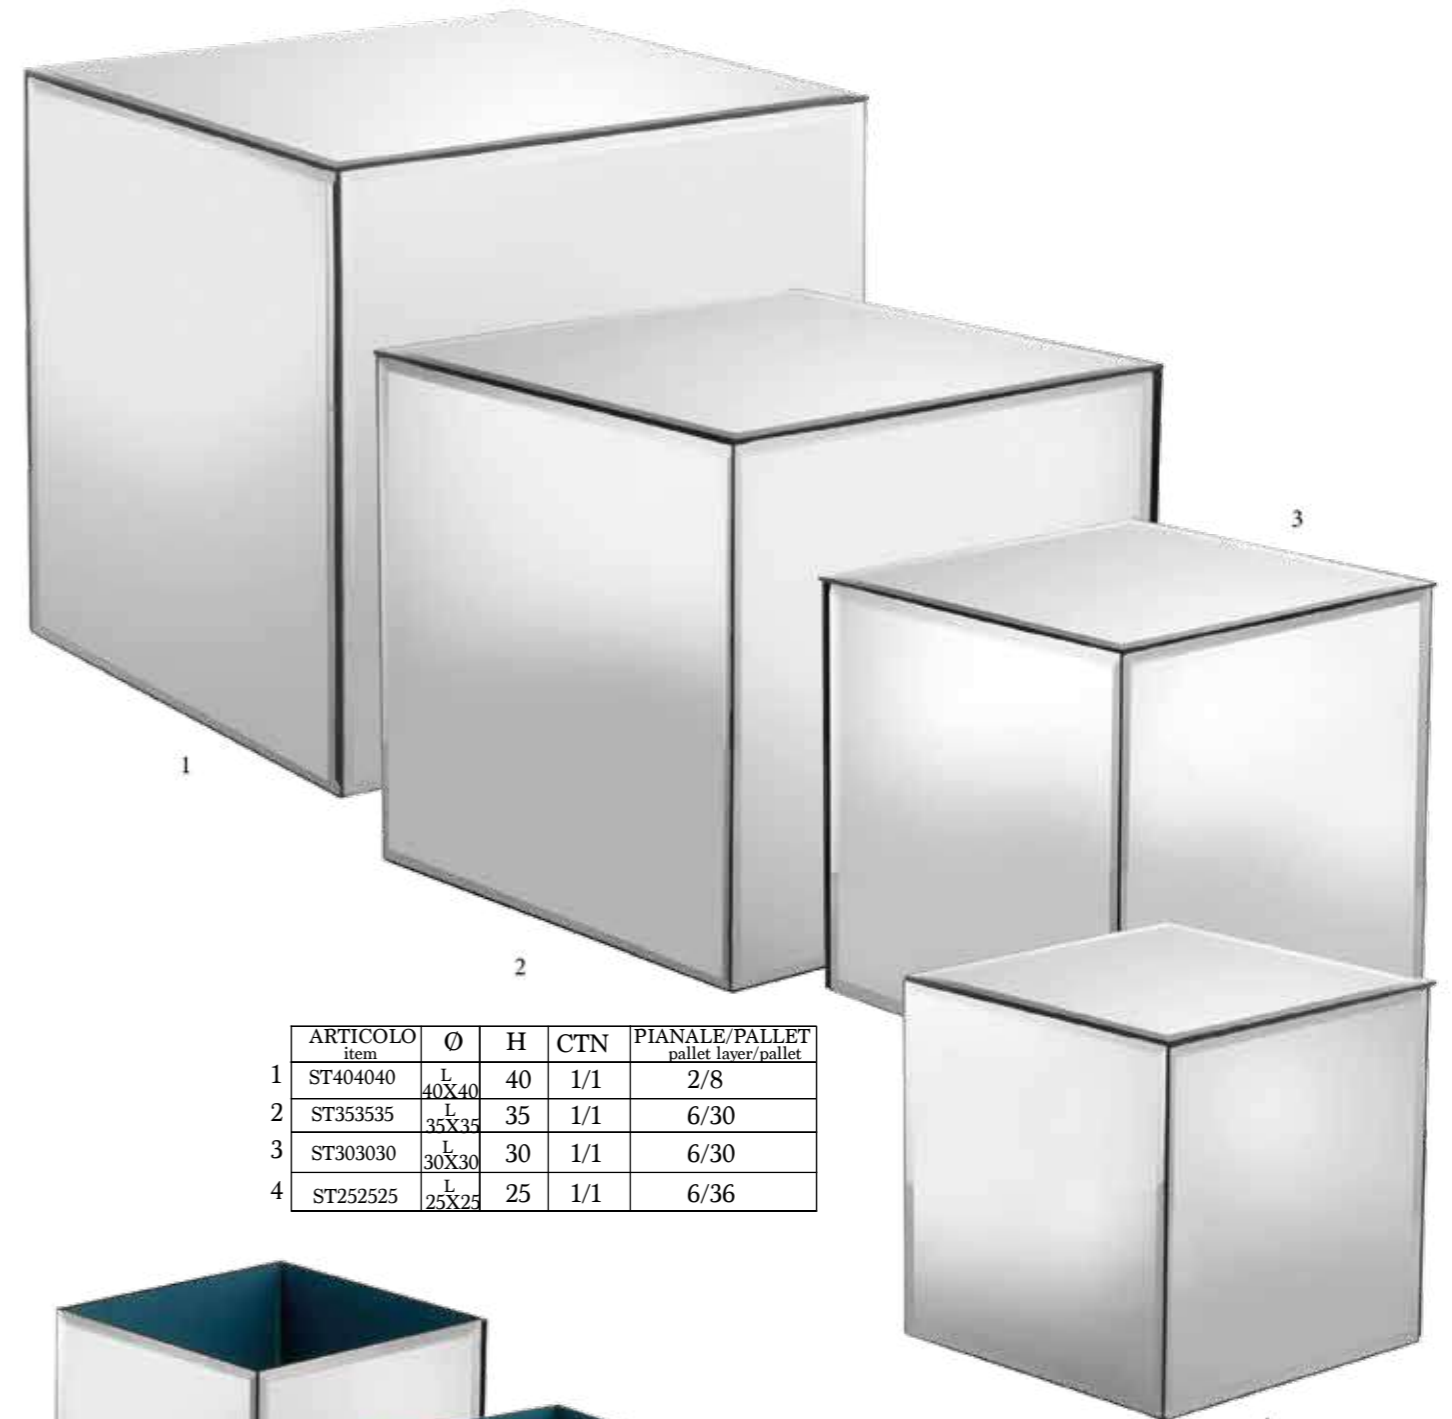

ARTICOLO item	Ø	H	CTN	PIANALE/PALLET pallet layer/pallet
1	ST404040	$\overset{L}{40} \times 40$	40	1/1	2/8
2	ST353535	$\overset{L}{35} \times 35$	35	1/1	6/30
3	ST303030	$\overset{L}{30} \times 30$	30	1/1	6/30
4	ST252525	$\overset{L}{25} \times 25$	25	1/1	6/36