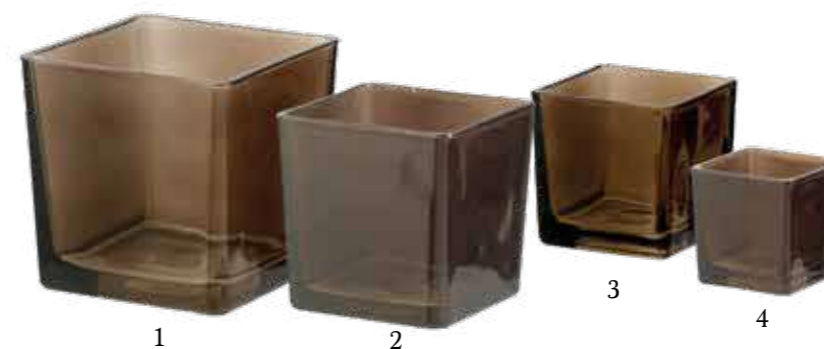

COLORE DA SPECIFICARE/COLOR TO SPECIFY

DISPONIBILE NEI SEGUENTI COLORI

Verde mela chiaro <i>light green apple-vert pomme clair</i>	Verde mela <i>green apple-vert pomme</i>	Verde oliva <i>olive green-vert olive</i>	Verde prato <i>grass green-vert pelouse</i>	Verde vischio <i>green mistletoe-gui vert</i>
Giallo <i>yellow-jaune</i>	Giallo limone <i>leuon yellow-jaune citron</i>	Tortora <i>dove grey-tourterelle</i>	Titanio <i>titanium-titane</i>	Pesca <i>peach-pêche</i>
Caramello <i>caramel-caramel</i>	Cappuccino <i>cappuccino-cappuccino</i>	Arancio <i>orange-orange</i>	Arancio chiaro <i>light orange-orange clair</i>	Ambra <i>Amber-ambre</i>
Rosa <i>pink-rose</i>	Fucsia <i>fuchsia-fuchsia</i>	Ciliegia <i>cherry-cerise</i>	Amaranto <i>amaranth-amarante</i>	Rosso <i>red-rouge</i>
Vinaccia <i>red wine-sin rouge</i>	Lilla <i>lilac-lilas</i>	Blu indaco <i>indigo blue-bleu indigo</i>	Blu cobalto <i>cobalt blue-bleu cobalt</i>	Celeste <i>sky blue-bleu</i>

	ARTICOLO item	Ø	H	CTN	PIANALE/PALLET pallet layer/pallet
1	17/50LUST	17	50	1/1	24/96
2	17/40LUST	17	40	1/1	28/112
3	17/30LUST	17	30	1/1	28/144

	ARTICOLO item	Ø	H	CTN	PIANALE/PALLET pallet layer/pallet
1	CIL10/20LUST	10	20	12/12	72/648
2	CIL10/15LUST	10	15	12/12	72/792
3	CIL10/10LUST	10	10	12/12	144/1296

	ARTICOLO item	Ø	H	CTN	PIANALE/PALLET pallet layer/pallet
1	Q12X12AUTOLUST	12^Lx12	12	6/6	54/648
2	Q12X10AUTOLUST	10^Lx10	10	6/6	72/936
3	Q12X8AUTOLUST	8^Lx8	8	6/6	126/1512
4	Q12X6AUTOLUST	6^Lx6	6	12/12	216/3672

	ARTICOLO item	Ø	H	CTN	PIANALE/PALLET pallet layer/pallet
1	424/16LUST	16	13,5	6/6	24/336
2	424/12LUST	12	10	48/12	198/768
3	424/10LUST	10	8	48/12	288/1440
4	424/6LUST	6	5,5	144/12	864/4320