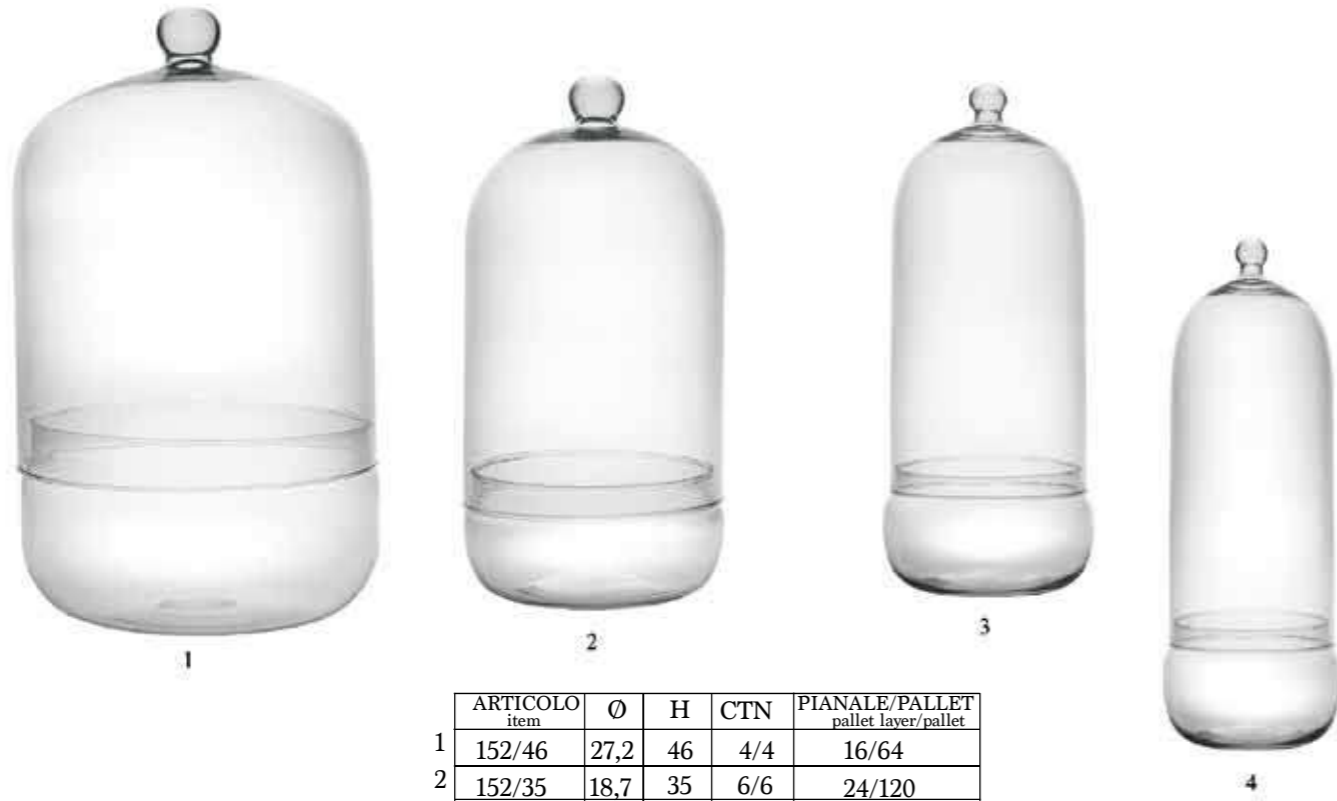

ARTICOLO item	Ø	H	CTN	PIANALE/PALLET pallet layer/pallet
1	152/46	27,2	46	4/4	16/64
2	152/35	18,7	35	6/6	24/120
3	152/34	16,3	33	6/6	24/120
4	152/33	13,4	33	6/6	30/150