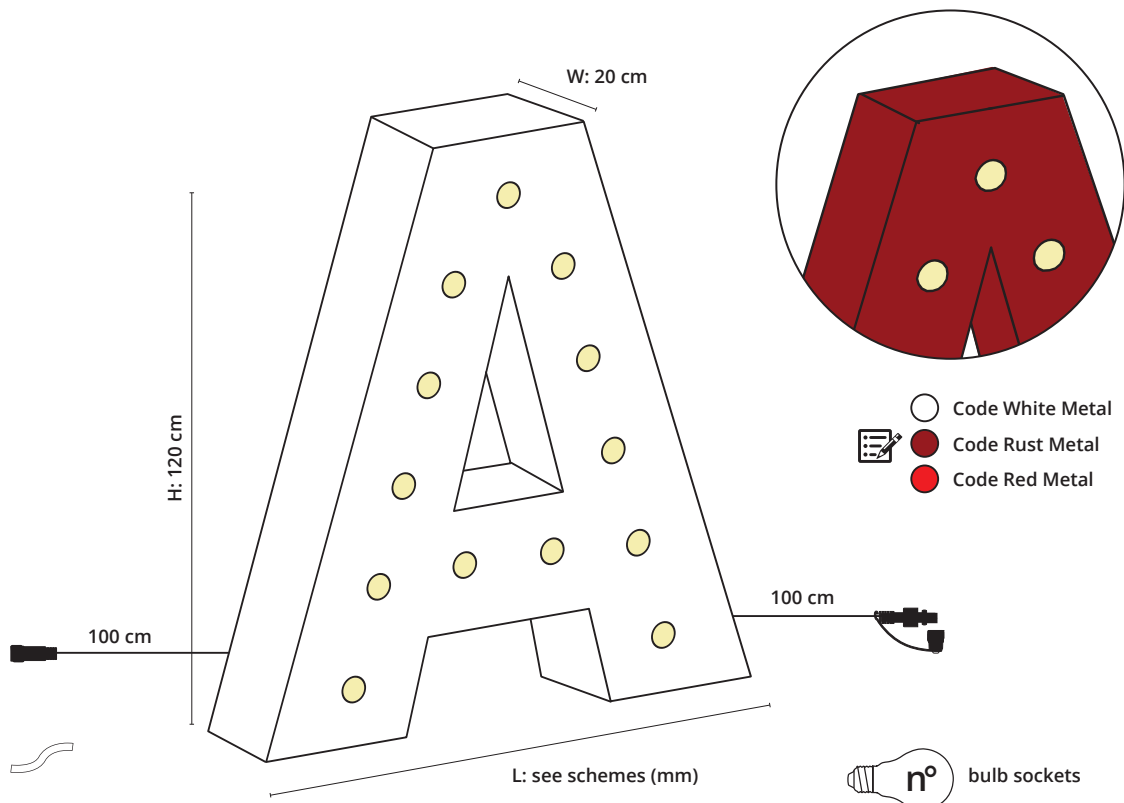

LETTRES, CHIFFRES & SYMBOLES h 120cm

1100 13 ○ 60098 ● 60517	936 14 ○ 60104 ● 60524	969 11 ○ 60111 ● 60531	932 13 ○ 60128 ● 60548	837 13 ○ 60135 ● 60555	770 9 ○ 60142 ● 60562
991 13 ○ 60159 ● 60579	967 12 ○ 60166 ● 60586	313 5 ○ 60173 ● 60593	817 8 ○ 60180 ● 60609	1071 12 ○ 60197 ● 60616	800 8 ○ 60203 ● 60623
1168 19 ○ 60210 ● 60630	967 14 ○ 60227 ● 60647	1058 12 ○ 60234 ● 60654	858 10 ○ 60241 ● 60661	1133 14 ○ 60258 ● 60678	1163 14 ○ 60265 ● 60685
912 12 ○ 60272 ● 60692	953 8 ○ 60289 ● 60708	972 11 ○ 60296 ● 60715	1103 10 ○ 60302 ● 60722	1415 17 ○ 60319 ● 60739	1085 12 ○ 60326 ● 60746
1098 9 ○ 60333 ● 60753	884 12 ○ 60340 ● 60760	1051 16 ○ 60357 ● 60777	786 12 ○ 60364 ● 60784	508 6 ○ 60371 ● 60791	822 10 ○ 60388 ● 60807
816 10 ○ 60395 ● 60814	869 11 ○ 60401 ● 60821	841 12 ○ 60418 ● 60838	825 12 ○ 60425 ● 60845	828 9 ○ 60432 ● 60852	817 14 ○ 60449 ● 60869
821 13 ○ 60456 ● 60876	1270 20 ○ 60463 ● 60883	1300 16 ○ 60470 ● 60890 ● 60487	1300 16 ○ 60494 ● 60906 ● 60500