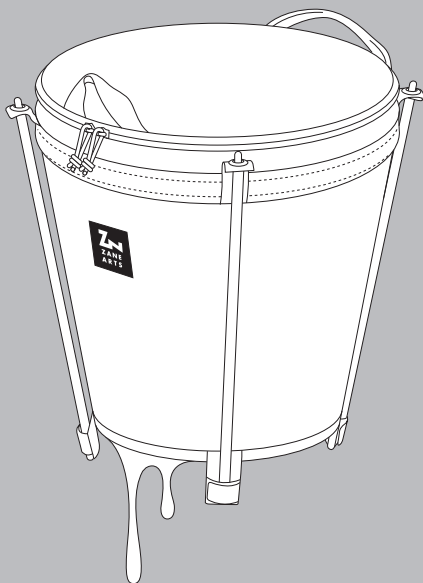

BG-015 / MOBI BOX COYOTE

BG-016 / MOBI BOX BLACK

MANUAL - Ver 1.03

製品をお使いになる前に、本マニュアルの内容を必ずご確認ください。理解ができない内容があった場合や、製品に不具合がございましたら、ご購入いただいた店舗、もしくは弊社までお問い合わせください。

■ 各部名称

■ 本製品について

製品をお使いになる前に、本製品の特性を充分にご理解ください。

ビニール袋を必ず併用してください。

防水生地を採用しておりますが、縫い目には目止めをしておりません。ビニール袋を使わずに濡れた物を直接入れると、水漏れを起こしますので、ご注意ください。

防水仕様ではありません！

■ 取扱上の注意

お使いになる人や、まわりの人への危害、財産の損害を防ぐために、以下の内容は必ずお守りください。

注意

軽傷を負う事や、物的損害が発生する可能性がある内容を示しています。

- 本品はキャンプ用のゴミ箱です。それ以外の目的での使用はおやめください。
- 防水仕様ではございません。本書の「使用方法」に従い、必ずビニール袋をセットしてご使用ください。ビニール袋を使わずに、濡れたゴミを入れると、水が漏れ出します。
- 重量物や尖った物、鋭利な物はいれないでください。破損する恐れがあります。
- 本品の上に物を乗せないでください。破損の恐れがあります。特に、組み立てた状態のまま車で運搬の際はご注意ください。

■ 組立・使用方法

① ポールを取付ける

A:二つ折りになったポールを組立て、突起のある方を
本体上部のグロメットに差し込む。

B:ポールの末端を脚部のポケットに入れ、
ベルクロで固定する。

※4本のポールを全て取付ける。

② ビニール袋を取付ける

A:20リッターのビニール袋を用意し、上部を適量折り返す。

(折返した部分は、ゴミを捨てる際に縛る部分になる)