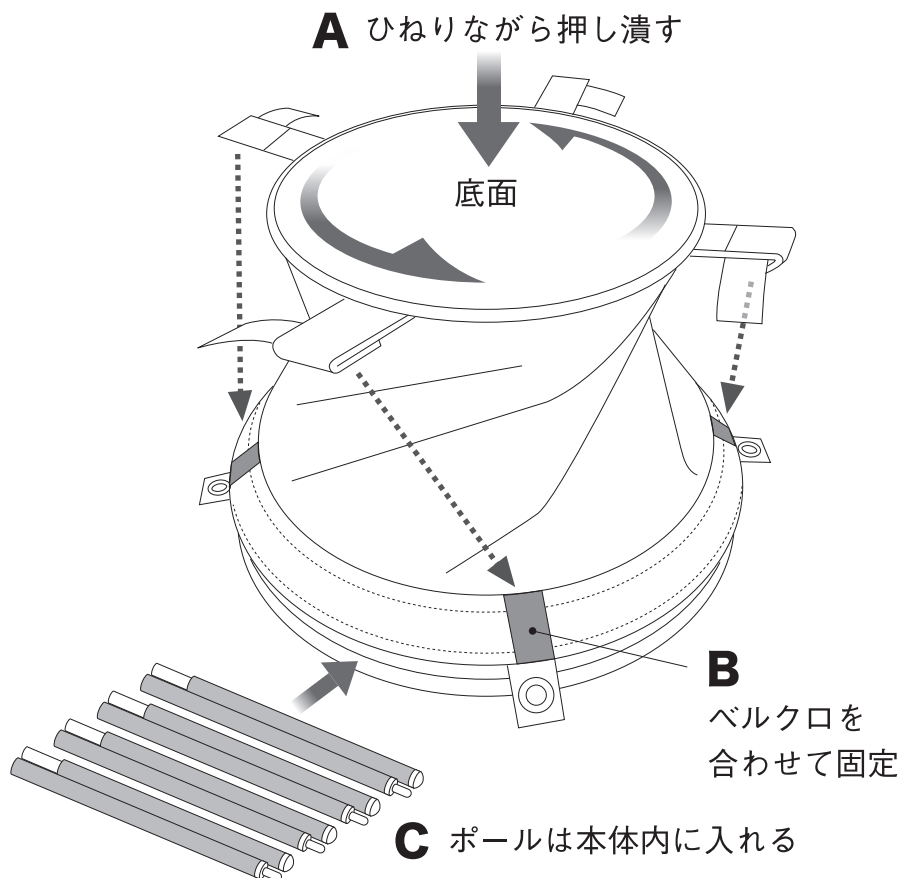

■ 組立・使用方法

① ポールを取付ける

A:二つ折りになったポールを組立て、突起のある方を
本体上部のグロメットに差し込む。

B:ポールの末端を脚部のポケットに入れ、
ベルクロで固定する。

※4本のポールを全て取付ける。

② ビニール袋を取付ける

A:20リッターのビニール袋を用意し、上部を適量折り返す。

(折返した部分は、ゴミを捨てる際に縛る部分になる)

B:ビニール袋を本体に入れ、クリップで上部を挟んで固定する。

③ 収納方法

A: ポール4本を外した後、本体を逆さに置き、

底面を90度ひねりながら押し潰す。

B: 脚部とグロメット付近にあるベルク口を固定。

C: ポール4本全てを二つ折りにし、

本体内部に収納して完了。

■ 保証と修理について