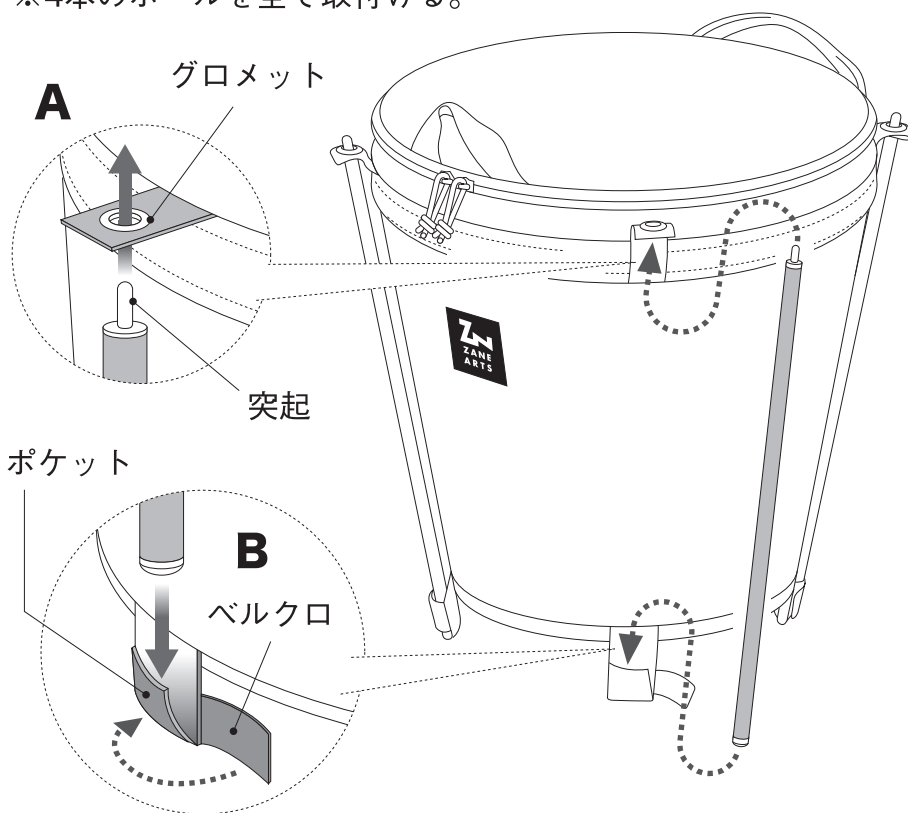

■ 組立・使用方法

① ポールを取付ける

A:二つ折りになったポールを組立て、突起のある方を
本体上部のグロメットに差し込む。

B:ポールの末端を脚部のポケットに入れ、
ベルクロで固定する。

※4本のポールを全て取付ける。

② ビニール袋を取付ける

A:20リッターのビニール袋を用意し、上部を適量折り返す。

(折返した部分は、ゴミを捨てる際に縛る部分になる)

B:ビニール袋を本体に入れ、クリップで上部を挟んで固定する。

③ 収納方法

A: ポール4本を外した後、本体を逆さに置き、

底面を90度ひねりながら押し潰す。

B: 脚部とグロメット付近にあるベルク口を固定。

C: ポール4本全てを二つ折りにし、

本体内部に収納して完了。

■ 保証と修理について