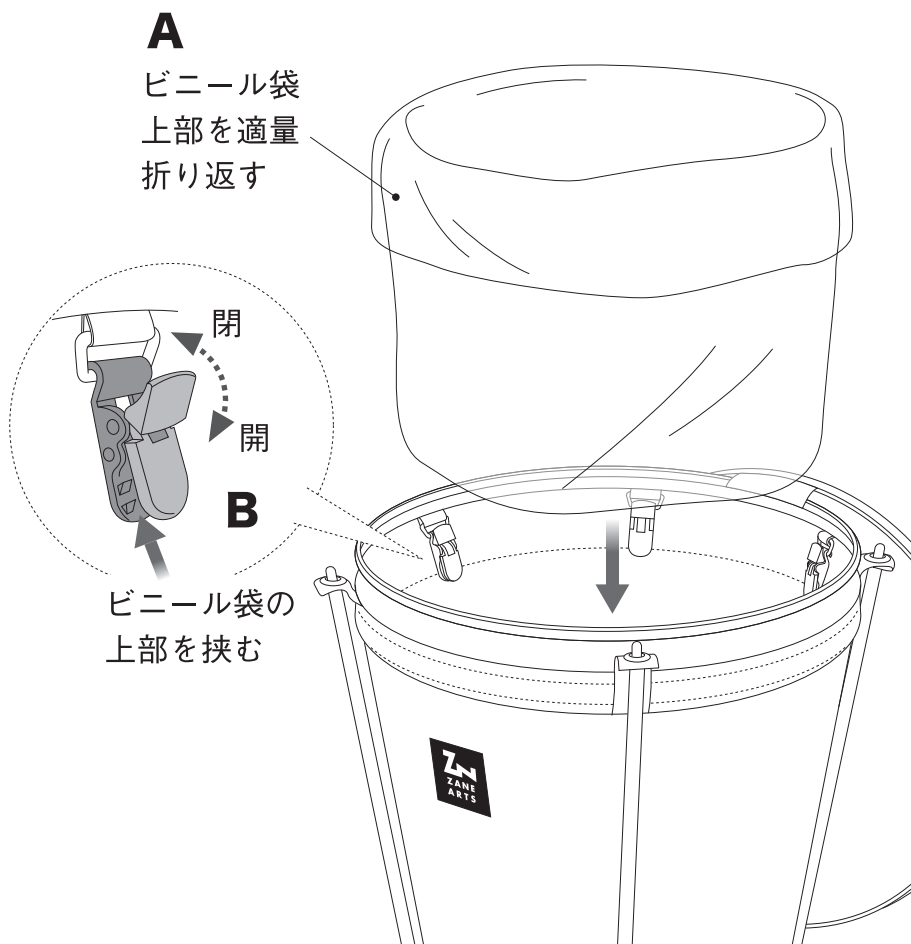

■ 組立・使用方法

① ポールを取付ける

A:二つ折りになったポールを組立て、突起のある方を
本体上部のグロメットに差し込む。

B:ポールの末端を脚部のポケットに入れ、
ベルクロで固定する。

※4本のポールを全て取付ける。

② ビニール袋を取付ける

A:20リッターのビニール袋を用意し、上部を適量折り返す。

(折返した部分は、ゴミを捨てる際に縛る部分になる)

B:ビニール袋を本体に入れ、クリップで上部を挟んで固定する。

③ 収納方法

A: ポール4本を外した後、本体を逆さに置き、

底面を90度ひねりながら押し潰す。

B: 脚部とグロメット付近にあるベルク口を固定。

C: ポール4本全てを二つ折りにし、

本体内部に収納して完了。

■ 保証と修理について