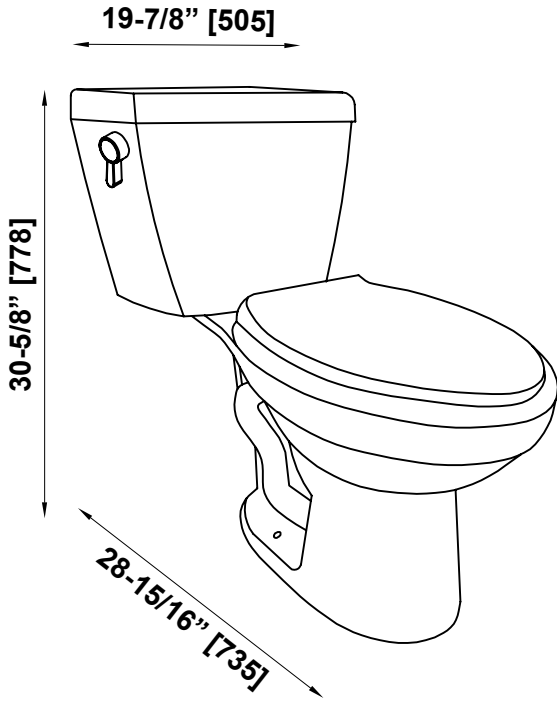

Flush | Chasse | Descarga
 1.1 & 1.6 gal | 4 & 6 L

Measures: inch [millimeter]
 Mesures: pouce [millimètre]
 Medidas: pulgadas [milímetros]