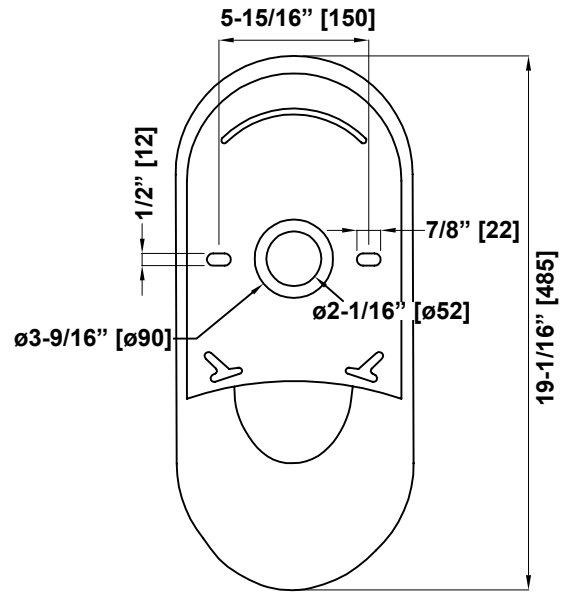

Flush | Chasse | Descarga
 1.1 & 1.6 gal | 4 & 6 L

Measures: inch [millimeter]
 Mesures: pouce [millimètre]
 Medidas: pulgadas [milímetros]