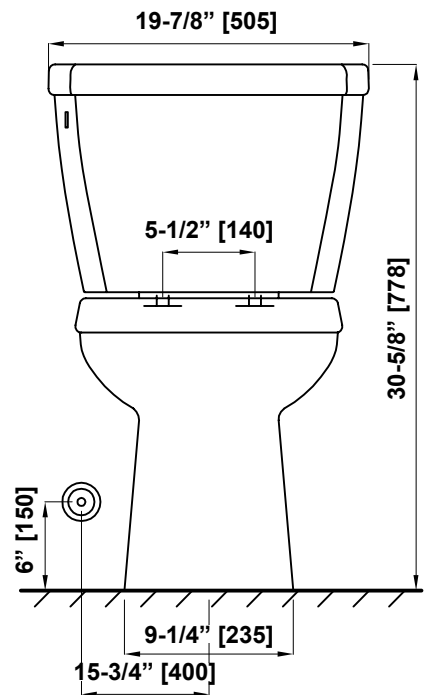

Flush | Chasse | Descarga
 1.1 & 1.6 gal | 4 & 6 L

Measures: inch [millimeter]
 Mesures: pouce [millimètre]
 Medidas: pulgadas [milímetros]