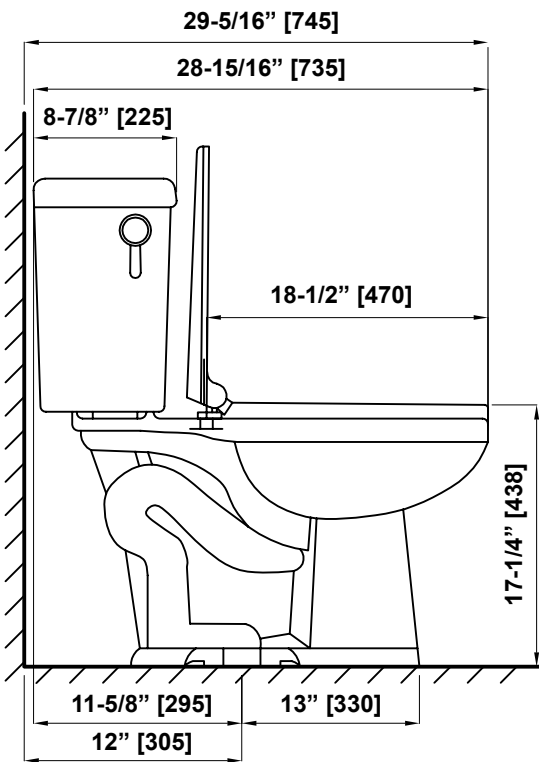

Flush | Chasse | Descarga
 1.1 & 1.6 gal | 4 & 6 L

Measures: inch [millimeter]
 Mesures: pouce [millimètre]
 Medidas: pulgadas [milímetros]