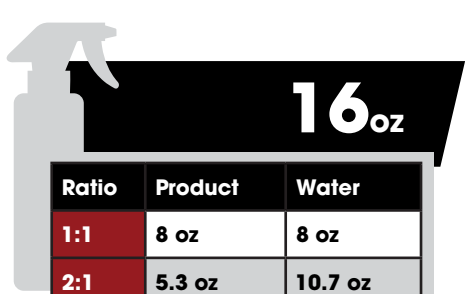

PRODUCT DILUTION CHART

16oz

Ratio	Product	Water
1:1	8 oz	8 oz
2:1	5.3 oz	10.7 oz
3:1	4 oz	12 oz
4:1	3.2 oz	12.8 oz
5:1	2.7 oz	13.3 oz
6:1	2.3 oz	13.7 oz
7:1	2 oz	14 oz
8:1	1.8 oz	14.2 oz
9:1	1.6 oz	14.4 oz
10:1	1.5 oz	14.5 oz
11:1	1.3 oz	14.7 oz
12:1	1.2 oz	14.8 oz
13:1	1.14 oz	14.86 oz
14:1	1.1 oz	14.9 oz
15:1	1 oz	15 oz
16:1	0.9 oz	15.1 oz
20:1	0.8 oz	15.2 oz
30:1	0.5 oz	15.5 oz
64:1	0.25 oz	15.75 oz
128:1	0.1 oz	15.9 oz

32oz

Ratio	Product	Water
1:1	16 oz	16 oz
2:1	10.7 oz	21.3 oz
3:1	8 oz	24 oz
4:1	6.4 oz	25.6 oz
5:1	5.3 oz	26.7 oz
6:1	4.6 oz	27.4 oz
7:1	4 oz	28 oz
8:1	3.6 oz	28.4 oz
9:1	3.2 oz	28.8 oz
10:1	2.9 oz	29.1 oz
11:1	2.7 oz	29.3 oz
12:1	2.5 oz	29.5 oz
13:1	2.3 oz	29.7 oz
14:1	2.1 oz	29.9 oz
15:1	2 oz	30 oz
16:1	1.9 oz	30.1 oz
20:1	1.5 oz	30.5 oz
30:1	1 oz	31 oz
64:1	0.5 oz	31.5 oz
128:1	0.25 oz	31.75 oz

5 gal (640oz)

Ratio	Product	Water
1:1	320 oz	320 oz
2:1	213.3 oz	426.7 oz
3:1	160 oz	480 oz
4:1	128 oz	512 oz
5:1	106.7 oz	533.3 oz
6:1	91.4 oz	548.6 oz
7:1	80 oz	560 oz
8:1	71.1 oz	568.9 oz
9:1	64 oz	576 oz
10:1	58.2 oz	581.8 oz
11:1	53.3 oz	586.7 oz
12:1	49.2 oz	590.8 oz
13:1	45.7 oz	594.3 oz
14:1	42.7 oz	597.3 oz
15:1	40 oz	600 oz
16:1	37.6 oz	602.4 oz
20:1	30.5 oz	609.5 oz
30:1	20.6 oz	619.4 oz
64:1	9.8 oz	630.2 oz
128:1	5 oz	635 oz