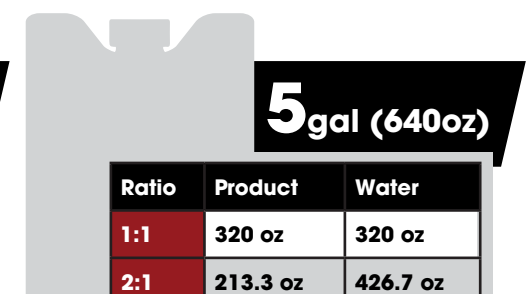

PRODUCT DILUTION CHART

16oz

Ratio	Product	Water
1:1	8 oz	8 oz
2:1	5.3 oz	10.7 oz
3:1	4 oz	12 oz
4:1	3.2 oz	12.8 oz
5:1	2.7 oz	13.3 oz
6:1	2.3 oz	13.7 oz
7:1	2 oz	14 oz
8:1	1.8 oz	14.2 oz
9:1	1.6 oz	14.4 oz
10:1	1.5 oz	14.5 oz
11:1	1.3 oz	14.7 oz
12:1	1.2 oz	14.8 oz
13:1	1.14 oz	14.86 oz
14:1	1.1 oz	14.9 oz
15:1	1 oz	15 oz
16:1	0.9 oz	15.1 oz
20:1	0.8 oz	15.2 oz
30:1	0.5 oz	15.5 oz
64:1	0.25 oz	15.75 oz
128:1	0.1 oz	15.9 oz

32oz

Ratio	Product	Water
1:1	16 oz	16 oz
2:1	10.7 oz	21.3 oz
3:1	8 oz	24 oz
4:1	6.4 oz	25.6 oz
5:1	5.3 oz	26.7 oz
6:1	4.6 oz	27.4 oz
7:1	4 oz	28 oz
8:1	3.6 oz	28.4 oz
9:1	3.2 oz	28.8 oz
10:1	2.9 oz	29.1 oz
11:1	2.7 oz	29.3 oz
12:1	2.5 oz	29.5 oz
13:1	2.3 oz	29.7 oz
14:1	2.1 oz	29.9 oz
15:1	2 oz	30 oz
16:1	1.9 oz	30.1 oz
20:1	1.5 oz	30.5 oz
30:1	1 oz	31 oz
64:1	0.5 oz	31.5 oz
128:1	0.25 oz	31.75 oz

1 gal (128oz)

Ratio	Product	Water
1:1	64 oz	64 oz
2:1	42.7 oz	85.3 oz
3:1	32 oz	96 oz
4:1	25.6 oz	102.4 oz
5:1	21.3 oz	106.7 oz
6:1	18.3 oz	109.7 oz
7:1	16 oz	112 oz
8:1	14.2 oz	113.8 oz
9:1	12.8 oz	115.2 oz
10:1	11.6 oz	116.4 oz
11:1	10.7 oz	117.3 oz
12:1	9.8 oz	118.2 oz
13:1	9.1 oz	118.9 oz
14:1	8.5 oz	119.5 oz
15:1	8 oz	120 oz
16:1	7.5 oz	120.5 oz
20:1	6.1 oz	121.9 oz
30:1	4.1 oz	123.9 oz
64:1	2 oz	126 oz
128:1	1 oz	127 oz

5 gal (640oz)

Ratio	Product	Water
1:1	320 oz	320 oz
2:1	213.3 oz	426.7 oz
3:1	160 oz	480 oz
4:1	128 oz	512 oz
5:1	106.7 oz	533.3 oz
6:1	91.4 oz	548.6 oz
7:1	80 oz	560 oz
8:1	71.1 oz	568.9 oz
9:1	64 oz	576 oz
10:1	58.2 oz	581.8 oz
11:1	53.3 oz	586.7 oz
12:1	49.2 oz	590.8 oz
13:1	45.7 oz	594.3 oz
14:1	42.7 oz	597.3 oz
15:1	40 oz	600 oz
16:1	37.6 oz	602.4 oz
20:1	30.5 oz	609.5 oz
30:1	20.6 oz	619.4 oz
64:1	9.8 oz	630.2 oz
128:1	5 oz	635 oz