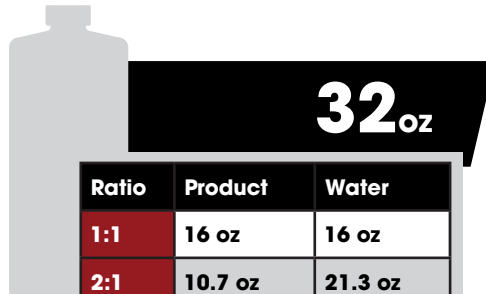

PRODUCT DILUTION CHART

16oz

Ratio	Product	Water
1:1	8 oz	8 oz
2:1	5.3 oz	10.7 oz
3:1	4 oz	12 oz
4:1	3.2 oz	12.8 oz
5:1	2.7 oz	13.3 oz
6:1	2.3 oz	13.7 oz
7:1	2 oz	14 oz
8:1	1.8 oz	14.2 oz
9:1	1.6 oz	14.4 oz
10:1	1.5 oz	14.5 oz
11:1	1.3 oz	14.7 oz
12:1	1.2 oz	14.8 oz
13:1	1.14 oz	14.86 oz
14:1	1.1 oz	14.9 oz
15:1	1 oz	15 oz
16:1	0.9 oz	15.1 oz
20:1	0.8 oz	15.2 oz
30:1	0.5 oz	15.5 oz
64:1	0.25 oz	15.75 oz
128:1	0.1 oz	15.9 oz

32oz

Ratio	Product	Water
1:1	16 oz	16 oz
2:1	10.7 oz	21.3 oz
3:1	8 oz	24 oz
4:1	6.4 oz	25.6 oz
5:1	5.3 oz	26.7 oz
6:1	4.6 oz	27.4 oz
7:1	4 oz	28 oz
8:1	3.6 oz	28.4 oz
9:1	3.2 oz	28.8 oz
10:1	2.9 oz	29.1 oz
11:1	2.7 oz	29.3 oz
12:1	2.5 oz	29.5 oz
13:1	2.3 oz	29.7 oz
14:1	2.1 oz	29.9 oz
15:1	2 oz	30 oz
16:1	1.9 oz	30.1 oz
20:1	1.5 oz	30.5 oz
30:1	1 oz	31 oz
64:1	0.5 oz	31.5 oz
128:1	0.25 oz	31.75 oz

5 gal (640oz)

Ratio	Product	Water
1:1	320 oz	320 oz
2:1	213.3 oz	426.7 oz
3:1	160 oz	480 oz
4:1	128 oz	512 oz
5:1	106.7 oz	533.3 oz
6:1	91.4 oz	548.6 oz
7:1	80 oz	560 oz
8:1	71.1 oz	568.9 oz
9:1	64 oz	576 oz
10:1	58.2 oz	581.8 oz
11:1	53.3 oz	586.7 oz
12:1	49.2 oz	590.8 oz
13:1	45.7 oz	594.3 oz
14:1	42.7 oz	597.3 oz
15:1	40 oz	600 oz
16:1	37.6 oz	602.4 oz
20:1	30.5 oz	609.5 oz
30:1	20.6 oz	619.4 oz
64:1	9.8 oz	630.2 oz
128:1	5 oz	635 oz