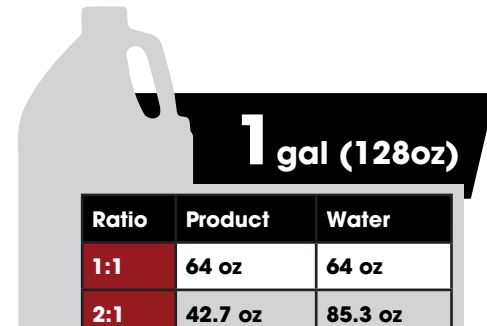

PRODUCT DILUTION CHART

16oz

Ratio	Product	Water
1:1	8 oz	8 oz
2:1	5.3 oz	10.7 oz
3:1	4 oz	12 oz
4:1	3.2 oz	12.8 oz
5:1	2.7 oz	13.3 oz
6:1	2.3 oz	13.7 oz
7:1	2 oz	14 oz
8:1	1.8 oz	14.2 oz
9:1	1.6 oz	14.4 oz
10:1	1.5 oz	14.5 oz
11:1	1.3 oz	14.7 oz
12:1	1.2 oz	14.8 oz
13:1	1.14 oz	14.86 oz
14:1	1.1 oz	14.9 oz
15:1	1 oz	15 oz
16:1	0.9 oz	15.1 oz
20:1	0.8 oz	15.2 oz
30:1	0.5 oz	15.5 oz
64:1	0.25 oz	15.75 oz
128:1	0.1 oz	15.9 oz

32oz

Ratio	Product	Water
1:1	16 oz	16 oz
2:1	10.7 oz	21.3 oz
3:1	8 oz	24 oz
4:1	6.4 oz	25.6 oz
5:1	5.3 oz	26.7 oz
6:1	4.6 oz	27.4 oz
7:1	4 oz	28 oz
8:1	3.6 oz	28.4 oz
9:1	3.2 oz	28.8 oz
10:1	2.9 oz	29.1 oz
11:1	2.7 oz	29.3 oz
12:1	2.5 oz	29.5 oz
13:1	2.3 oz	29.7 oz
14:1	2.1 oz	29.9 oz
15:1	2 oz	30 oz
16:1	1.9 oz	30.1 oz
20:1	1.5 oz	30.5 oz
30:1	1 oz	31 oz
64:1	0.5 oz	31.5 oz
128:1	0.25 oz	31.75 oz

5 gal (640oz)

Ratio	Product	Water
1:1	320 oz	320 oz
2:1	213.3 oz	426.7 oz
3:1	160 oz	480 oz
4:1	128 oz	512 oz
5:1	106.7 oz	533.3 oz
6:1	91.4 oz	548.6 oz
7:1	80 oz	560 oz
8:1	71.1 oz	568.9 oz
9:1	64 oz	576 oz
10:1	58.2 oz	581.8 oz
11:1	53.3 oz	586.7 oz
12:1	49.2 oz	590.8 oz
13:1	45.7 oz	594.3 oz
14:1	42.7 oz	597.3 oz
15:1	40 oz	600 oz
16:1	37.6 oz	602.4 oz
20:1	30.5 oz	609.5 oz
30:1	20.6 oz	619.4 oz
64:1	9.8 oz	630.2 oz
128:1	5 oz	635 oz