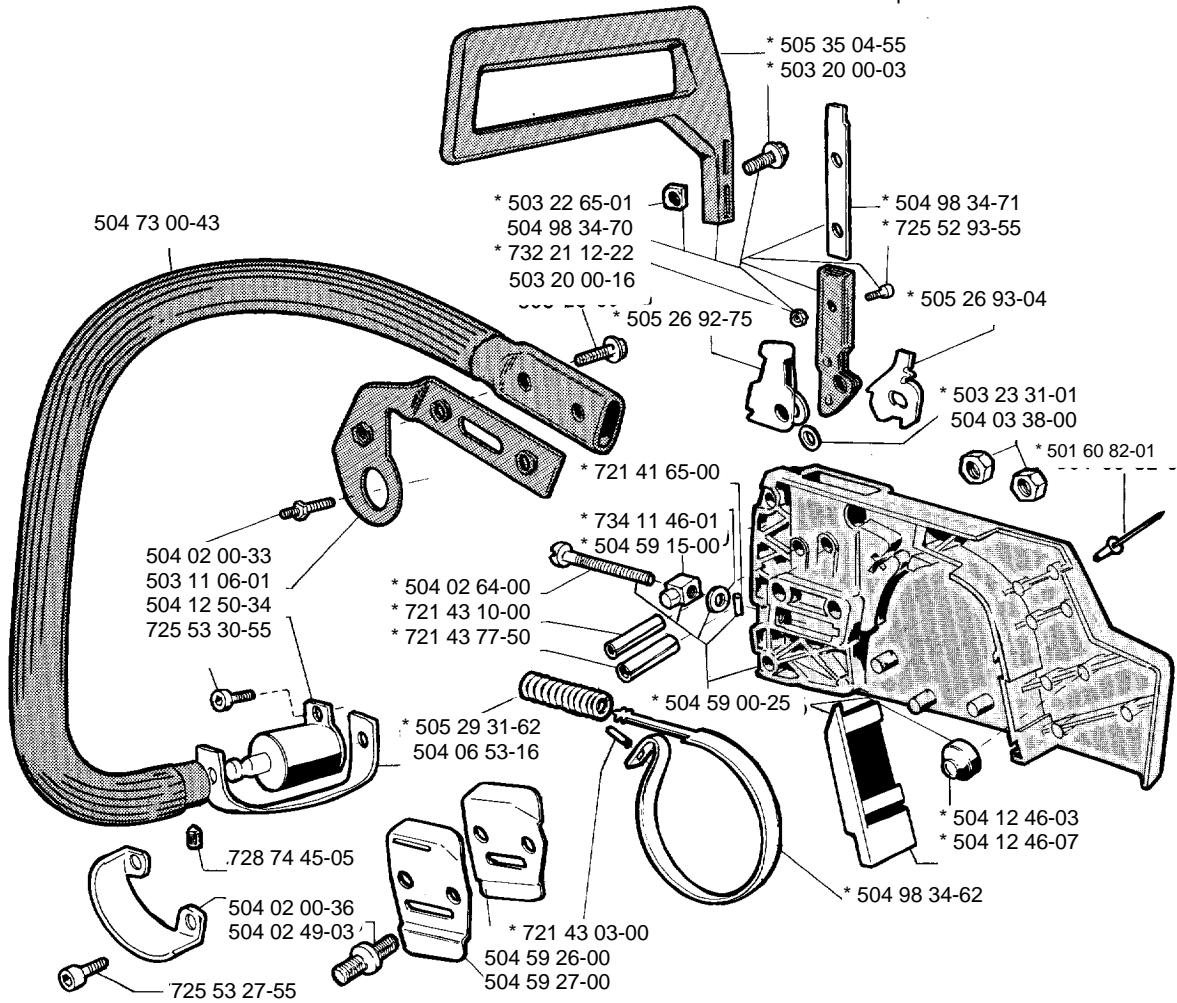

Jonsered

IPL, 930, 1986-02, 108 07 02-81

930

Spare parts

Ersatzteile

Pièces détachées

Reserve onderdelen

Repuestos

Reservdelar

A

*Compl. 504 59 00-20

**B**

C

*Compl. 504 81 10-25

**D**

E

*Compl. 503 17 15-01

**F**

G

HS-219-C

**H**

SUPER
Jonsered 930

503 45 45-01
501 81 50-01
501 77 48-01
503 44 17-01

CAUTION! **ATTENTION!**
For safe operation follow all safety precautions and instructions in operator's manual.
Chainsaws can be dangerous!
Les tronçonneuses peuvent être dangereuses!