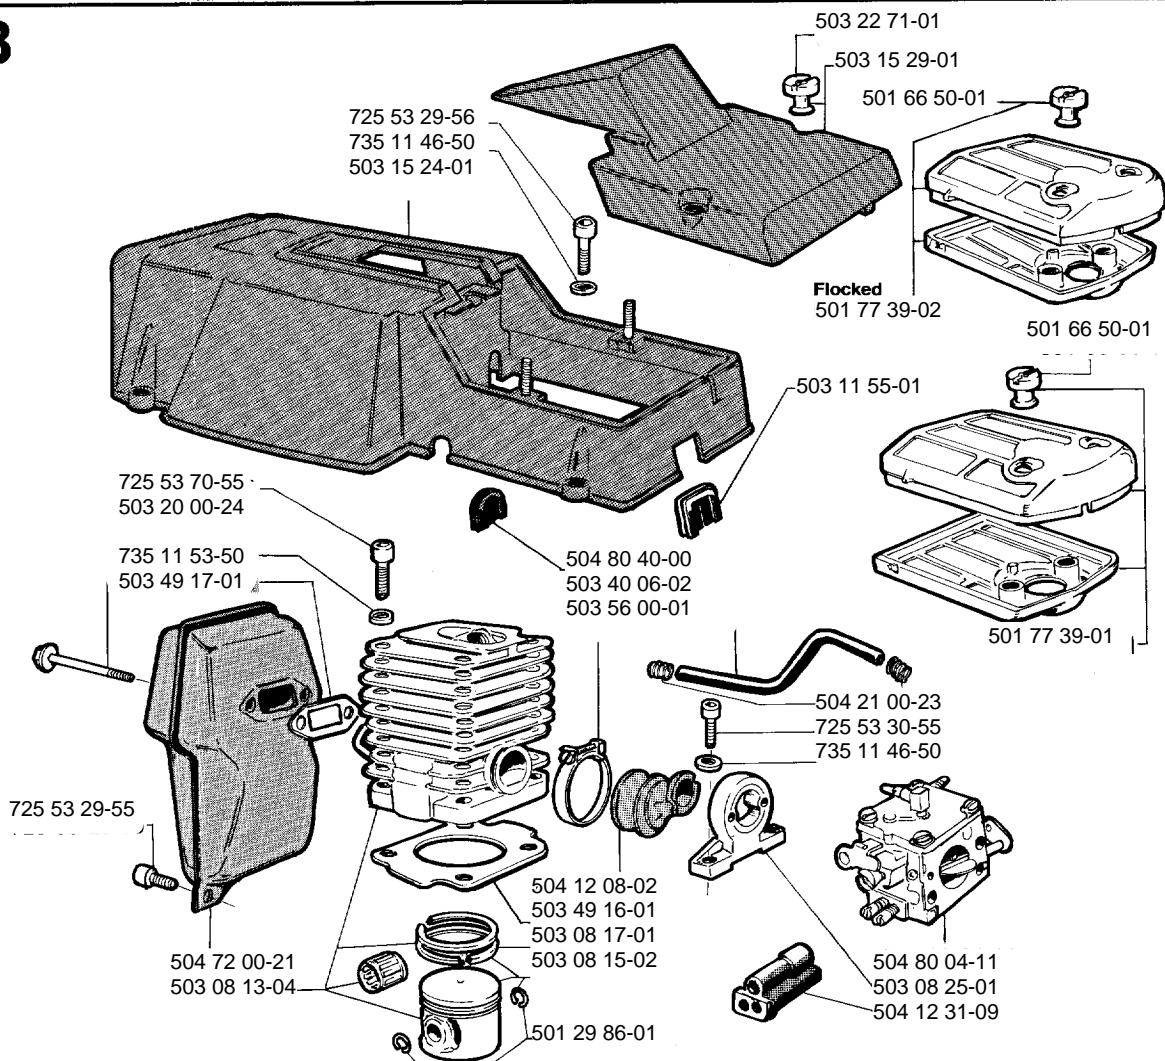

Jonsered

IPL, 930, 1986-02, 108 07 02-81

930

Spare parts

Ersatzteile

Pièces détachées

Reserve onderdelen

Repuestos

Reservdelar

A

*Compl. 504 59 00-20

**B**

C

*Compl. 504 81 10-25

**D**

E