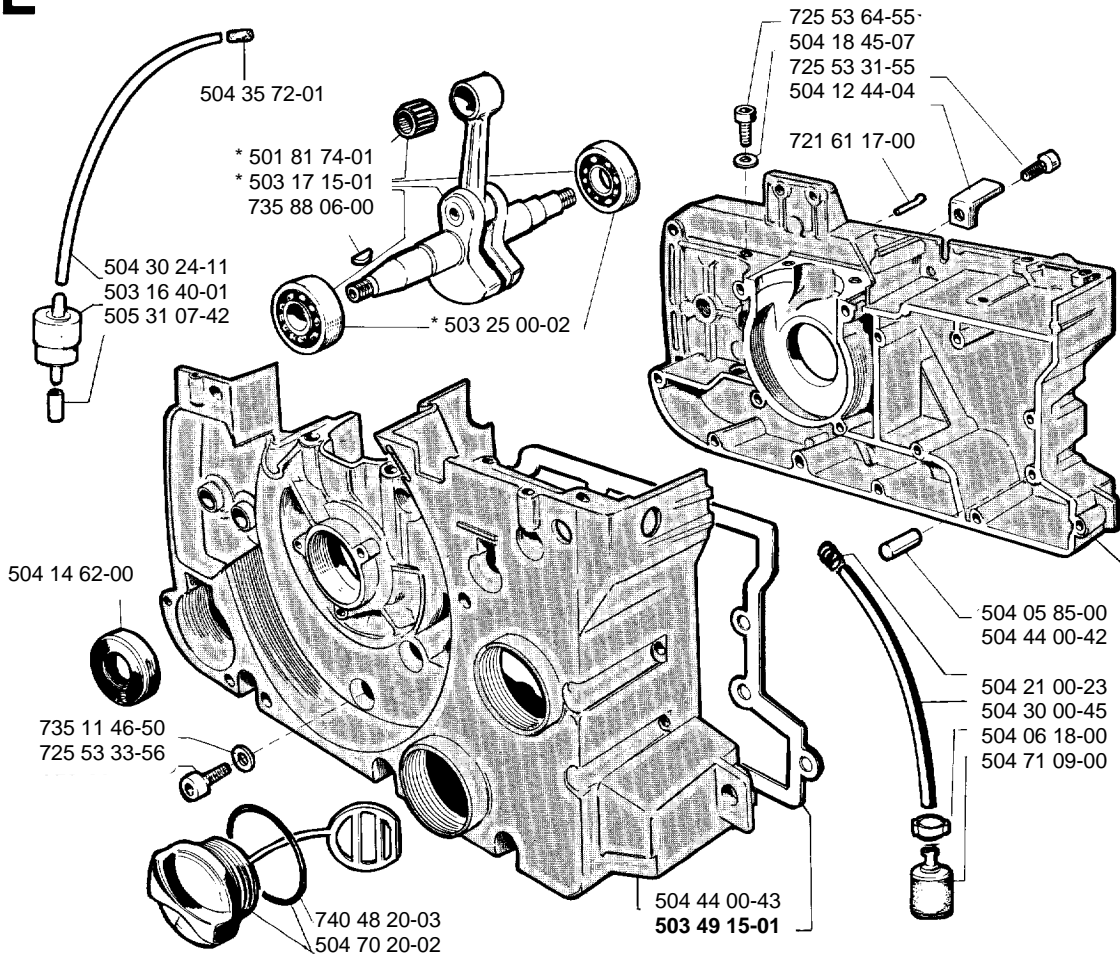

E

*Compl. 503 17 15-01