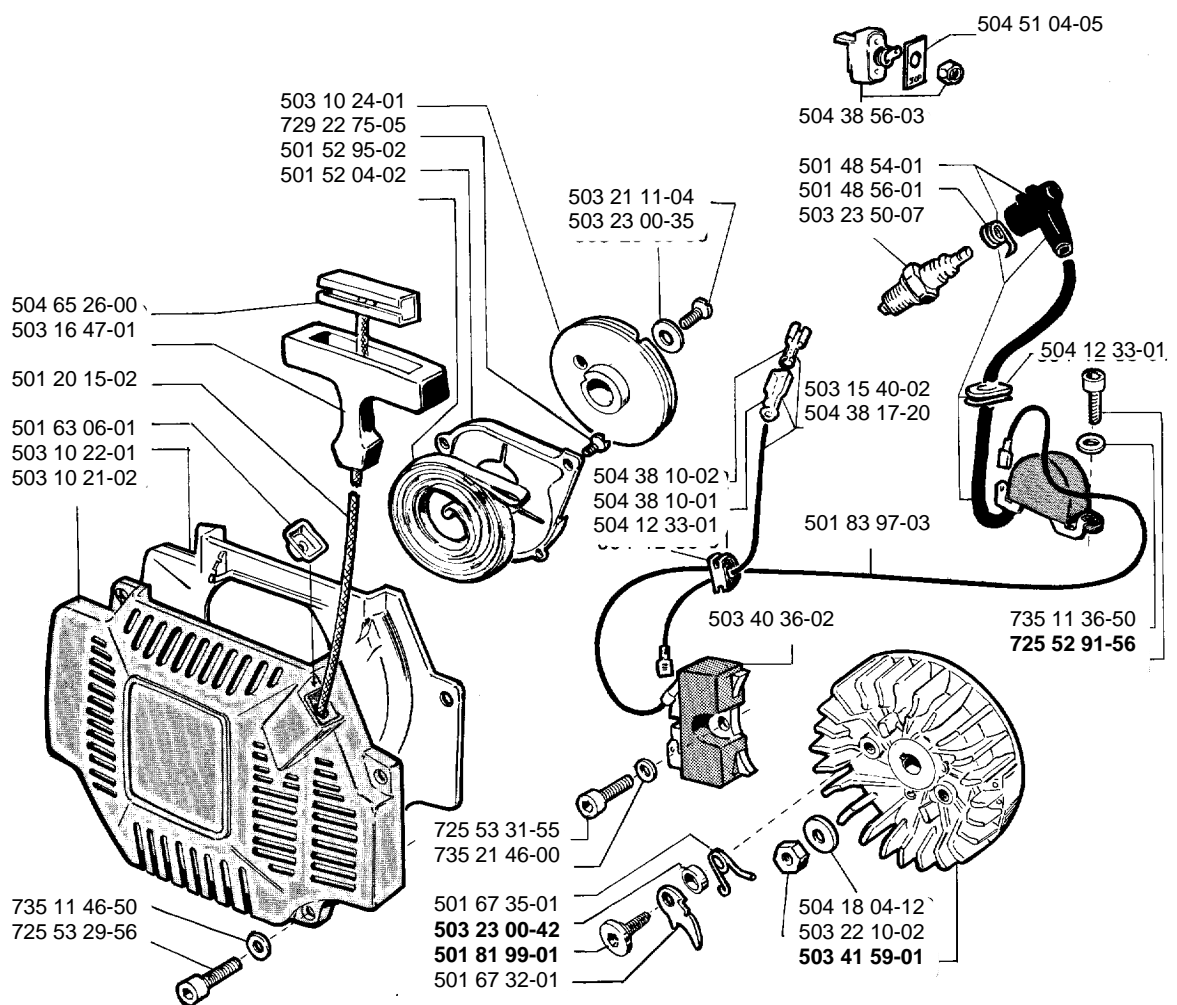

Jonsered

IPL, 930, 1986-02, 108 07 02-81

930

Spare parts

Ersatzteile

Pièces détachées

Reserve onderdelen

Repuestos

Reservdelar

A

*Compl. 504 59 00-20

**B**

C

*Compl. 504 81 10-25

**D**

E

*Compl. 503 17 15-01

**F**

G

HS-219-C

**H**

SUPER
Jonsered 930

503 45 45-01
501 81 50-01
501 77 48-01
503 44 17-01

CAUTION! **ATTENTION!**
For safe operation follow all safety precautions and instructions in operator's manual.
Chainsaws can be dangerous!
Les tronçonneuses peuvent être dangereuses!