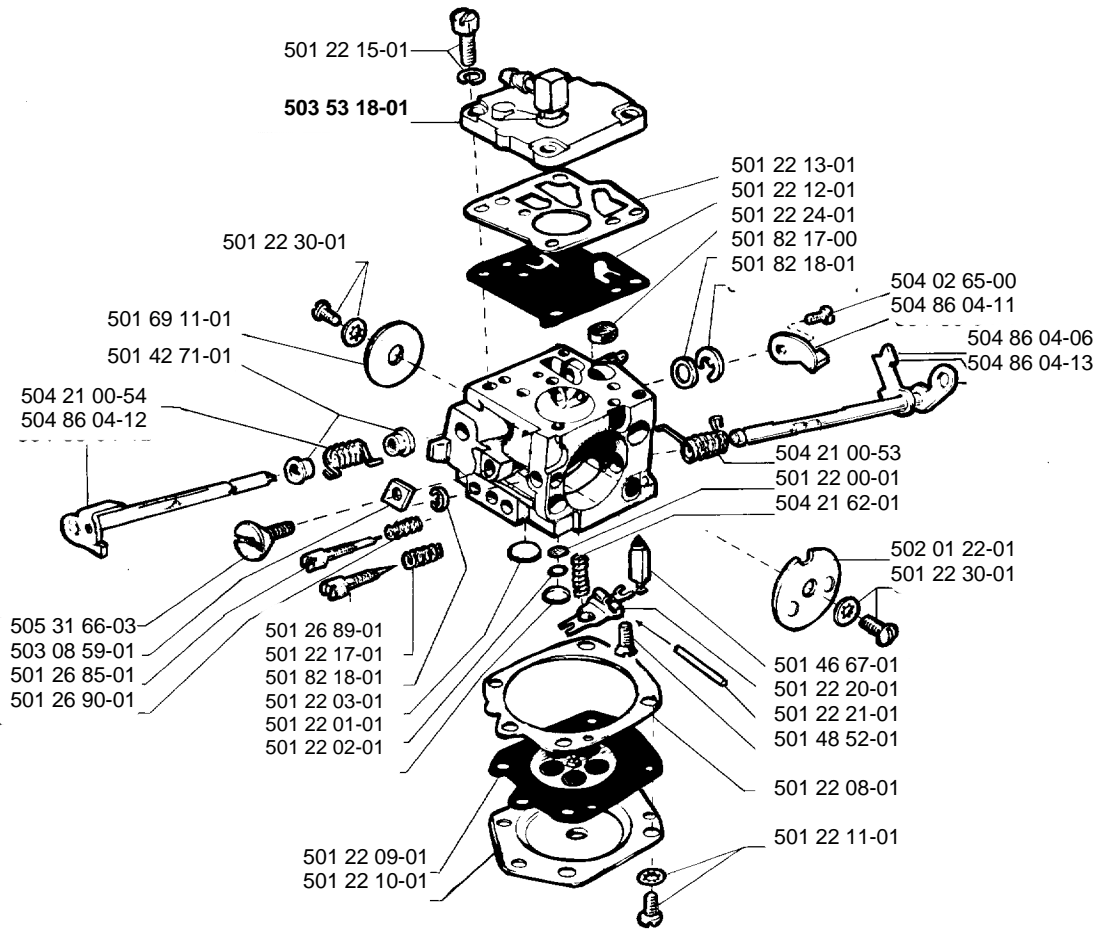

Jonsered

IPL, 930, 1986-02, 108 07 02-81

930

Spare parts

Ersatzteile

Pièces détachées

Reserve onderdelen

Repuestos

Reservdelar

A

*Compl. 504 59 00-20

**B**

C

*Compl. 504 81 10-25

**D**

E

*Compl. 503 17 15-01

**F**

G

HS-219-C

**H**

SUPER
Jonsered 930

503 45 45-01
501 81 50-01
501 77 48-01
503 44 17-01

CAUTION! **ATTENTION!**
For safe operation follow all safety precautions and instructions in operator's manual.
Chainsaws can be dangerous!
Les tronçonneuses peuvent être dangereuses!