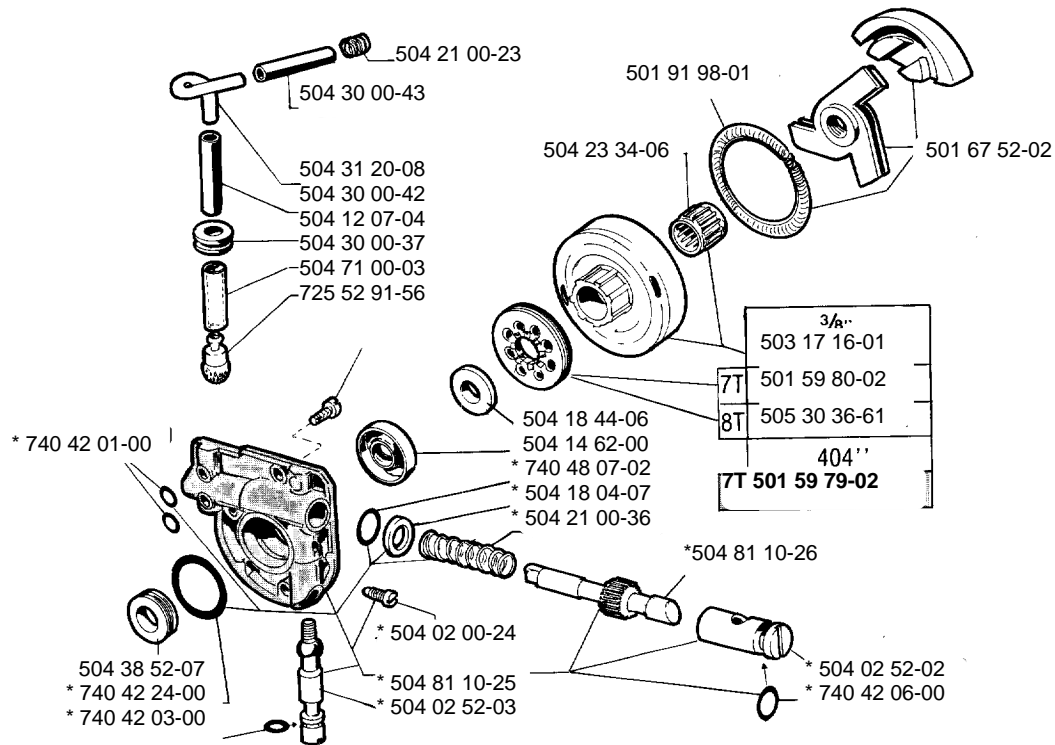

Jonsered

IPL, 930, 1986-02, 108 07 02-81

930

Spare parts

Ersatzteile

Pièces détachées

Reserve onderdelen

Repuestos

Reservdelar

A

*Compl. 504 59 00-20

**B**

C

*Compl. 504 81 10-25

**D**

E

*Compl. 503 17 15-01

**F**

G

HS-219-C

**H**

SUPER
Jonsered 930

503 45 45-01
501 81 50-01
501 77 48-01
503 44 17-01

CAUTION! **ATTENTION!**
For safe operation follow all safety precautions and instructions in operator's manual.
Chainsaws can be dangerous!
Les tronçonneuses peuvent être dangereuses!