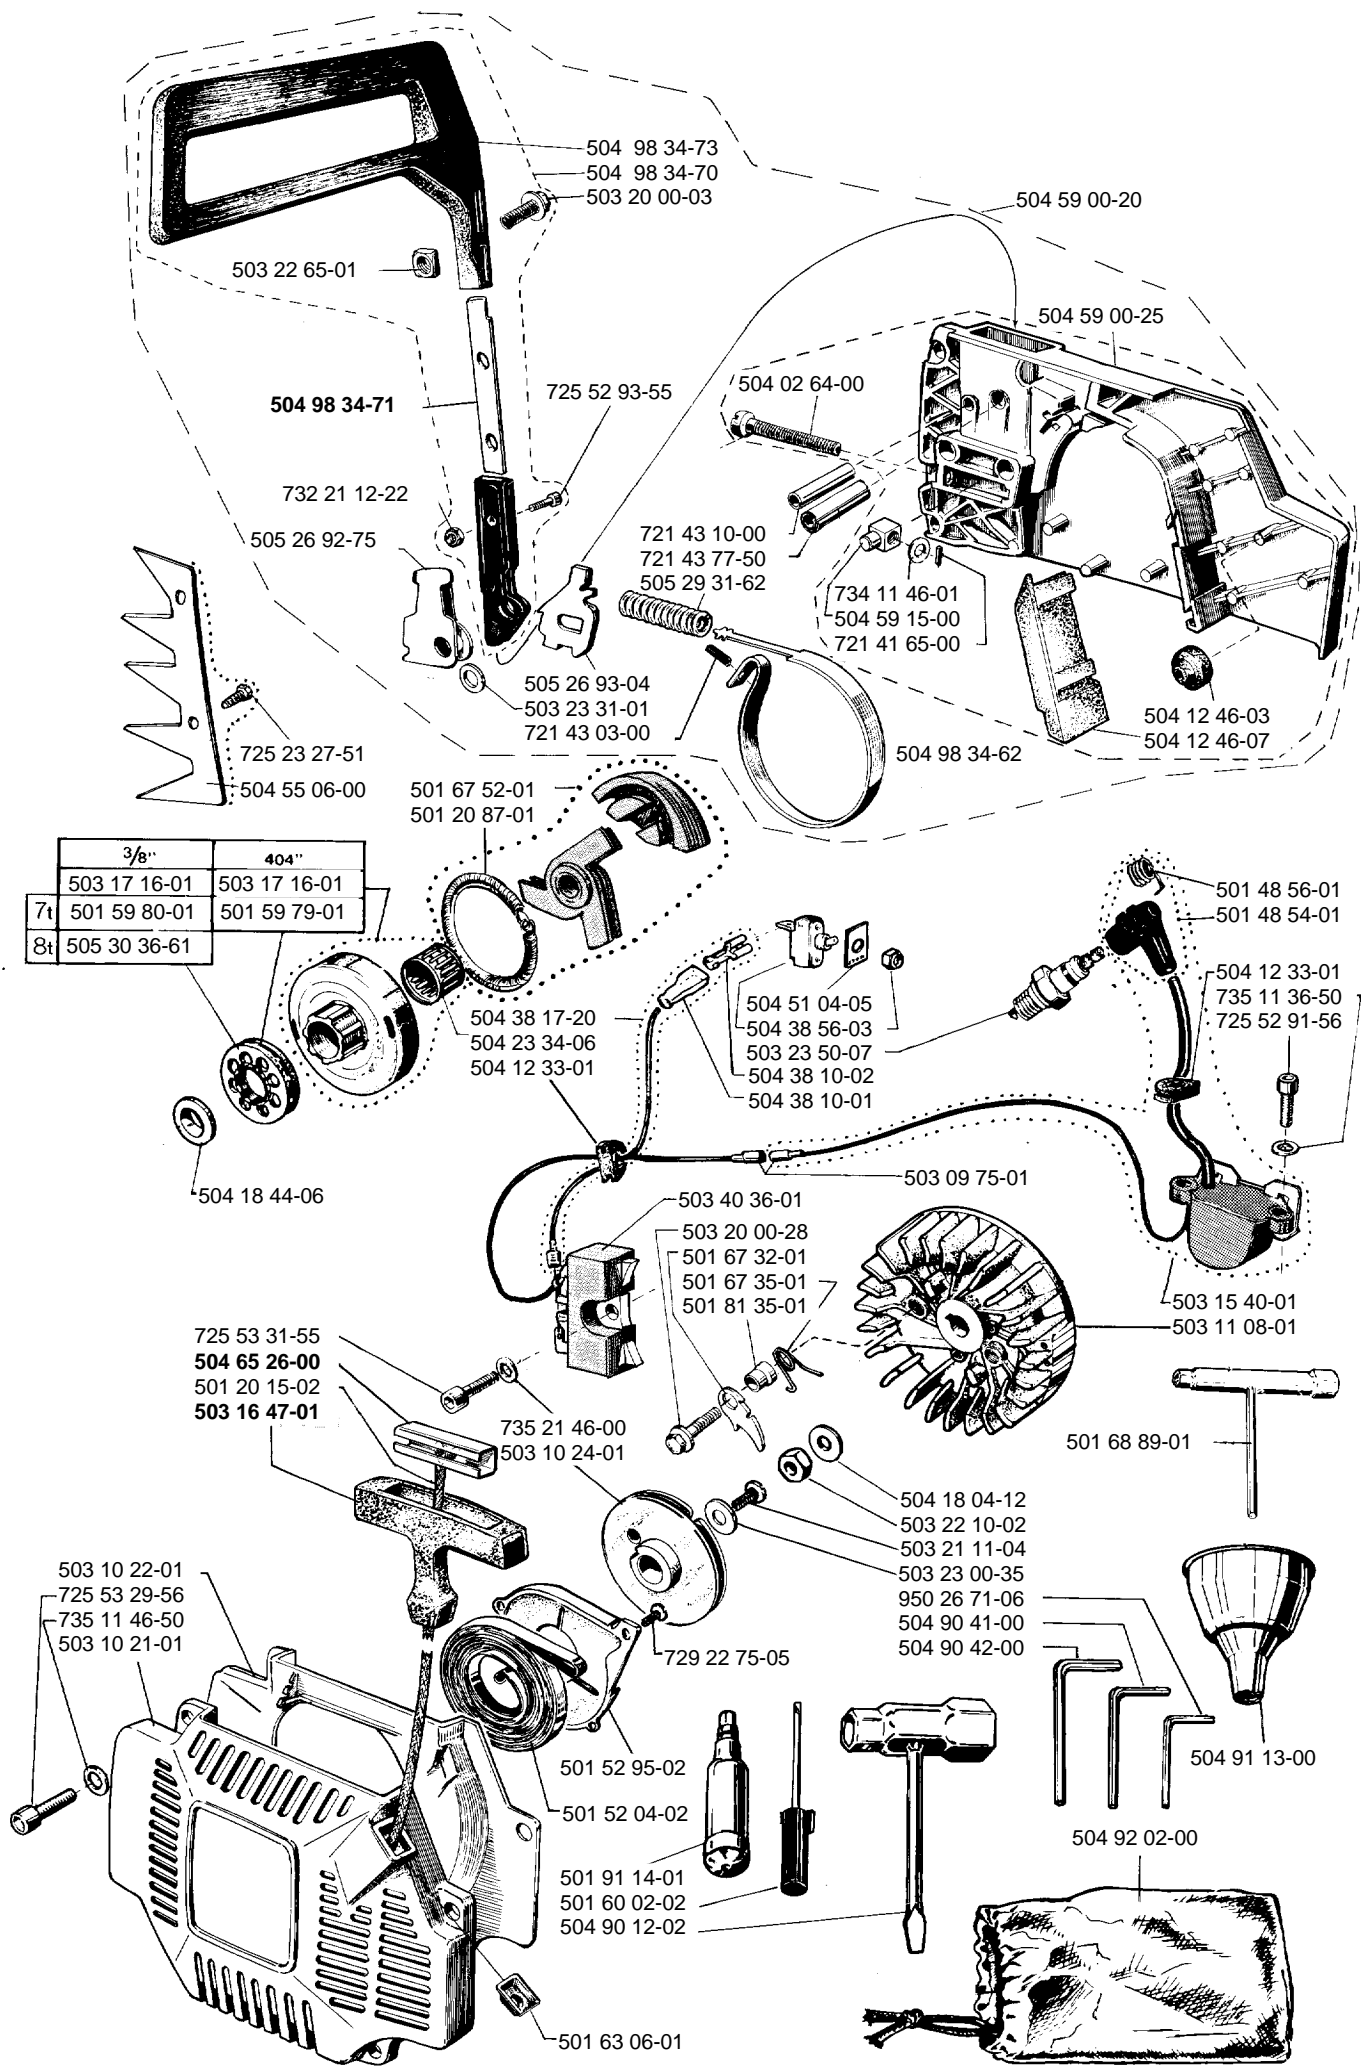

Jonsered

IPL, 920, 1986-02, 504 99 90-20

920

Spare parts

Ersatzteile

Pièces détachées

Reserve onderdelen

Repuestos

Reservdelar

Jonsered SUPER 920

HS-219-B

SUPER Jonsered 920

- 503 08 39-01
- 501 81 50-01
- 501 77 48-01
- 503 10 85-01

CAUTION! **ATTENTION!**
For safe operation follow all safety precautions in Owner's manual. **Chaineuse can be dangerous! Les tondeuses peuvent être dangereuses!**