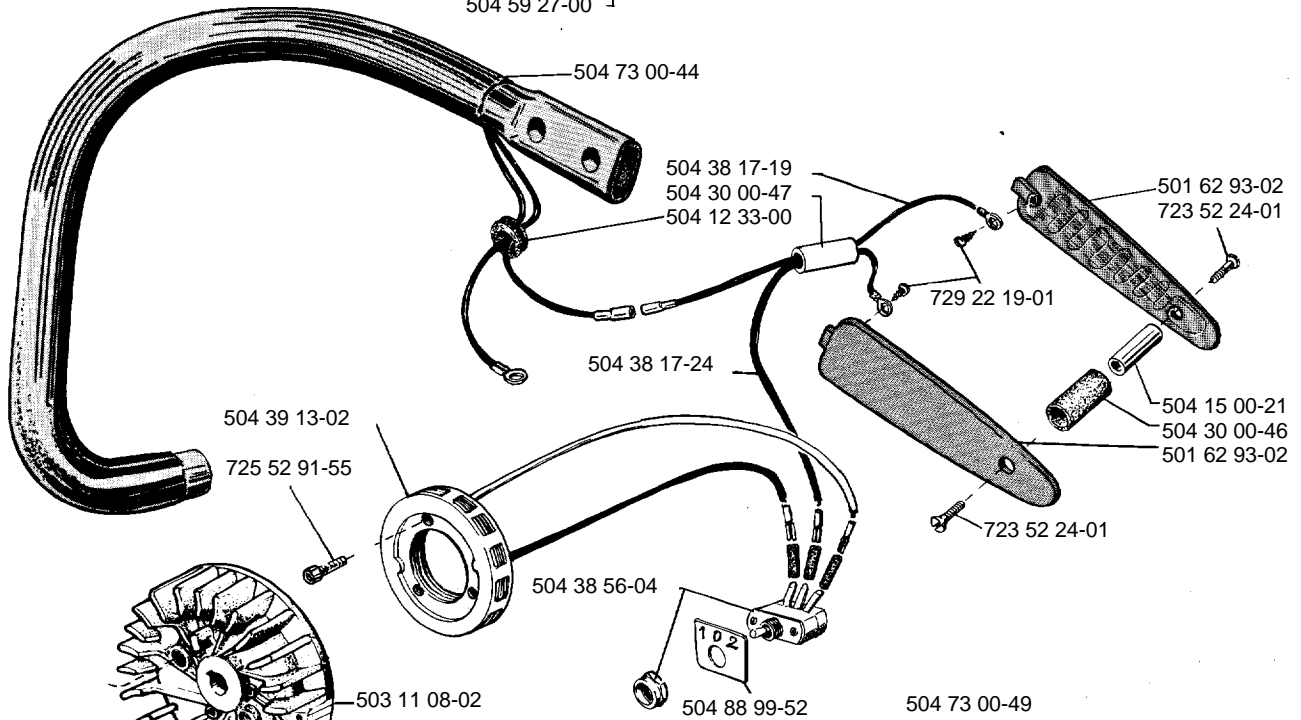

Jonsered

IPL, 920, 1986-02, 504 99 90-20

920

Spare parts

Ersatzteile

Pièces détachées

Reserve onderdelen

Repuestos

Reservdelar

Jonsered SUPER 920

HS-219-B

SUPER Jonsered 920

- 503 08 39-01
- 501 81 50-01
- 501 77 48-01
- 503 10 85-01

CAUTION! **ATTENTION!**
For safe operation follow all safety precautions in Owner's manual. **Chaineuse can be dangerous! Les tondeuses peuvent être dangereuses!**