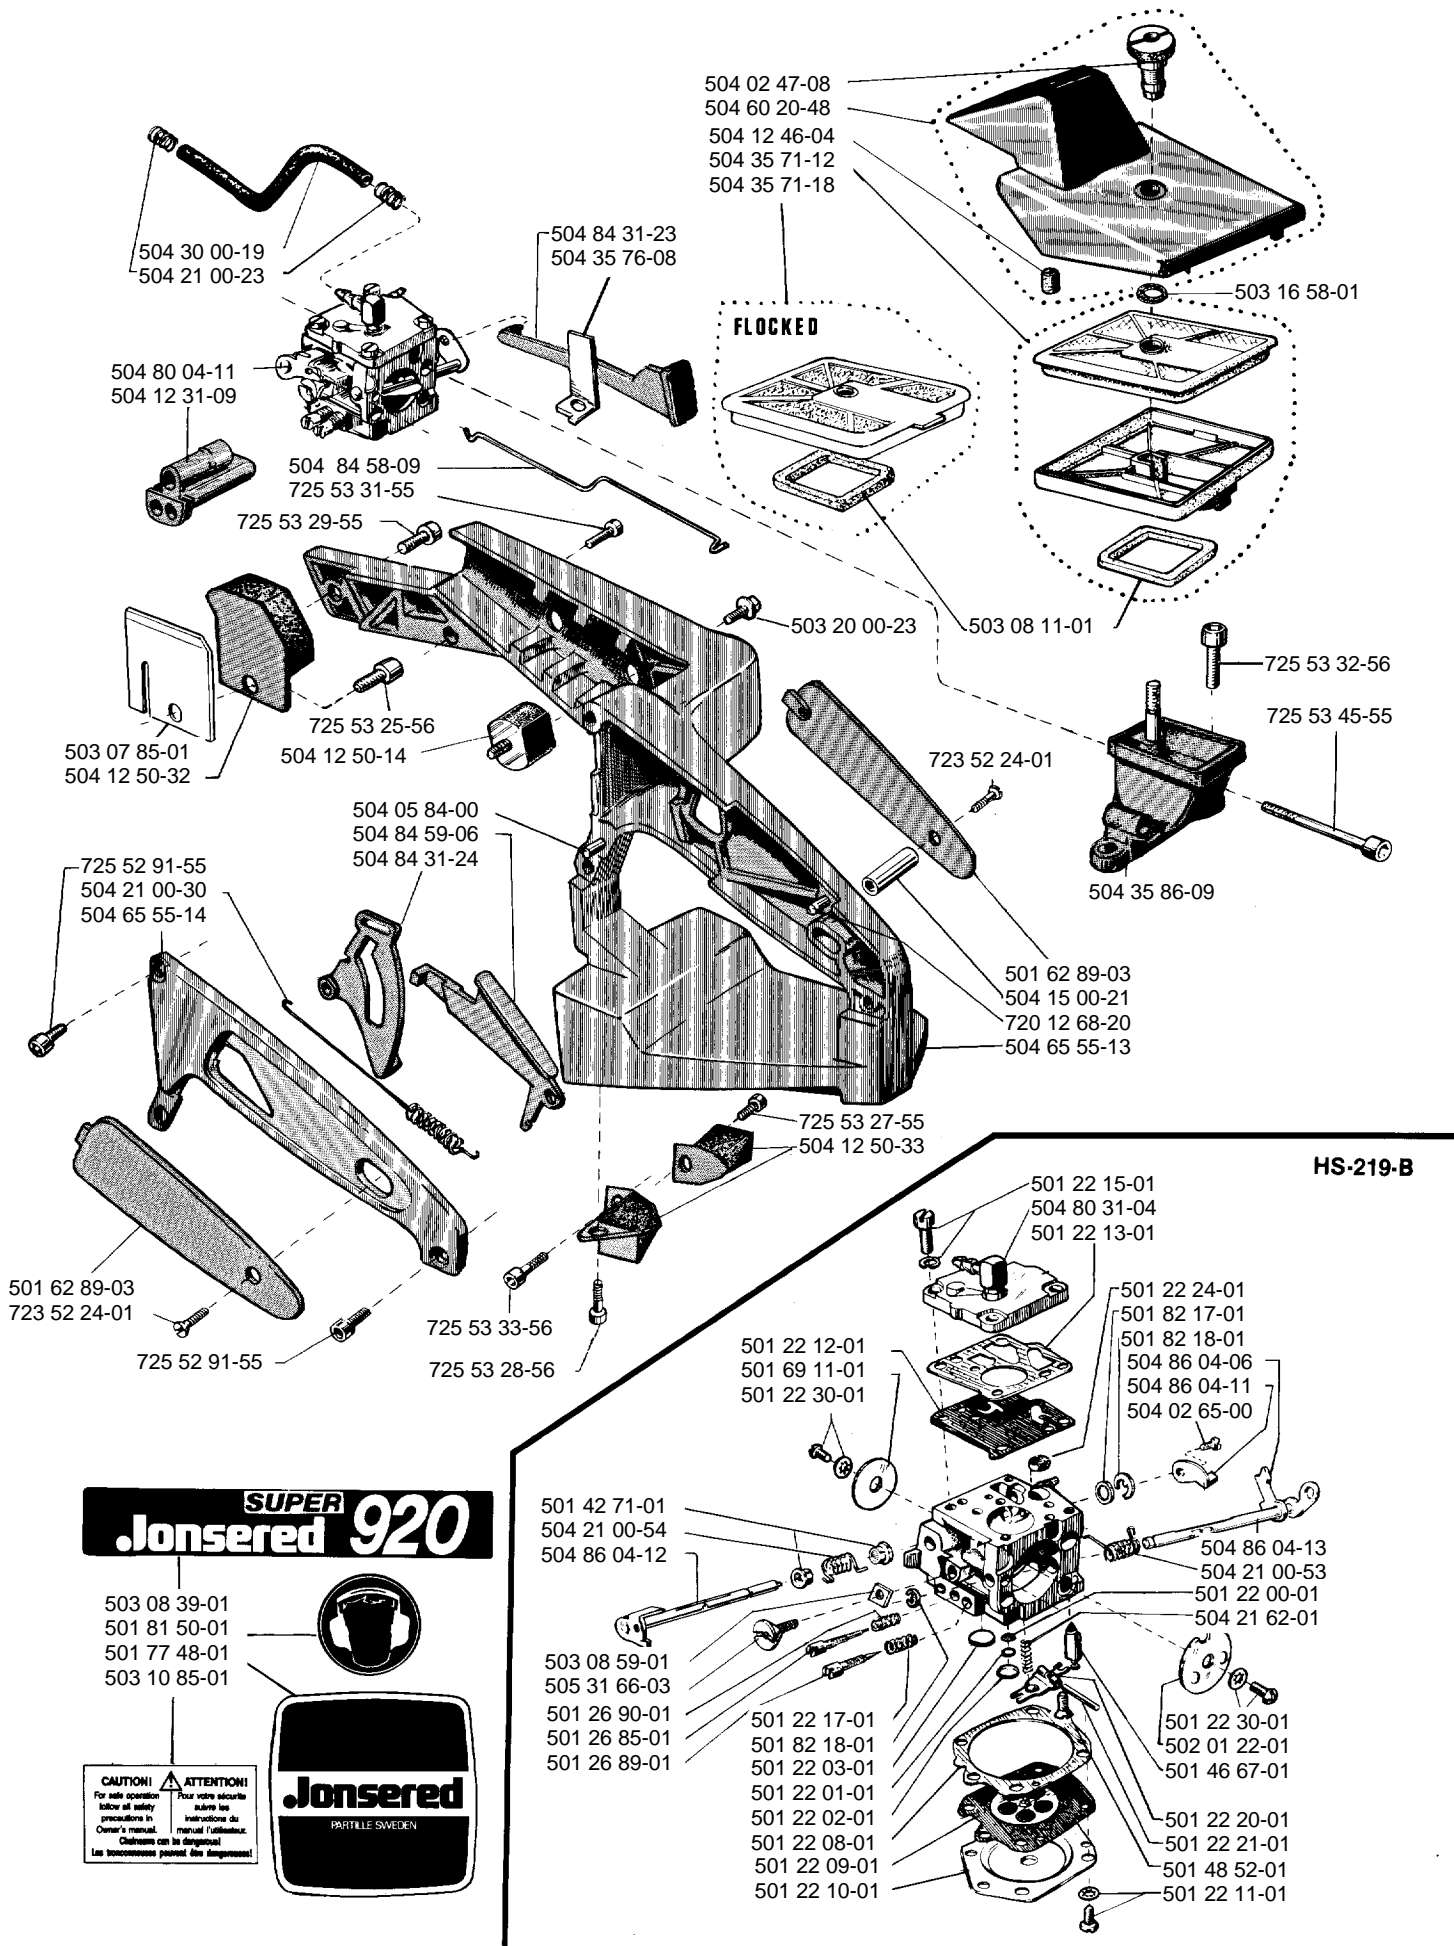

Jonsered

IPL, 920, 1986-02, 504 99 90-20

920

Spare parts

Ersatzteile

Pièces détachées

Reserve onderdelen

Repuestos

Reservdelar

Jonsered SUPER 920

HS-219-B

SUPER Jonsered 920

- 503 08 39-01
- 501 81 50-01
- 501 77 48-01
- 503 10 85-01

CAUTION! **ATTENTION!**
For safe operation follow all safety precautions in Owner's manual. **Chaineuse can be dangerous! Les tondeuses peuvent être dangereuses!**