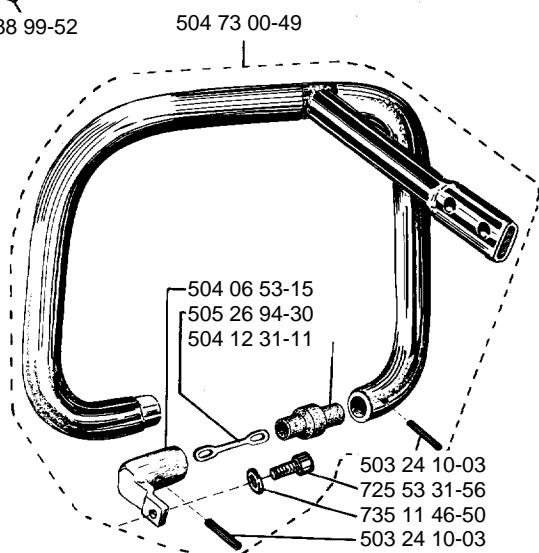

Jonsered

IPL, 920, 1986-02, 504 99 90-20

920

Spare parts

Ersatzteile

Pièces détachées

Reserve onderdelen

Repuestos

Reservdelar

Jonsered SUPER 920

HS-219-B

SUPER Jonsered 920

- 503 08 39-01
- 501 81 50-01
- 501 77 48-01
- 503 10 85-01

CAUTION! **ATTENTION!**
For safe operation follow all safety precautions in Owner's manual. **Chaineuse can be dangerous! Les tondeuses peuvent être dangereuses!**