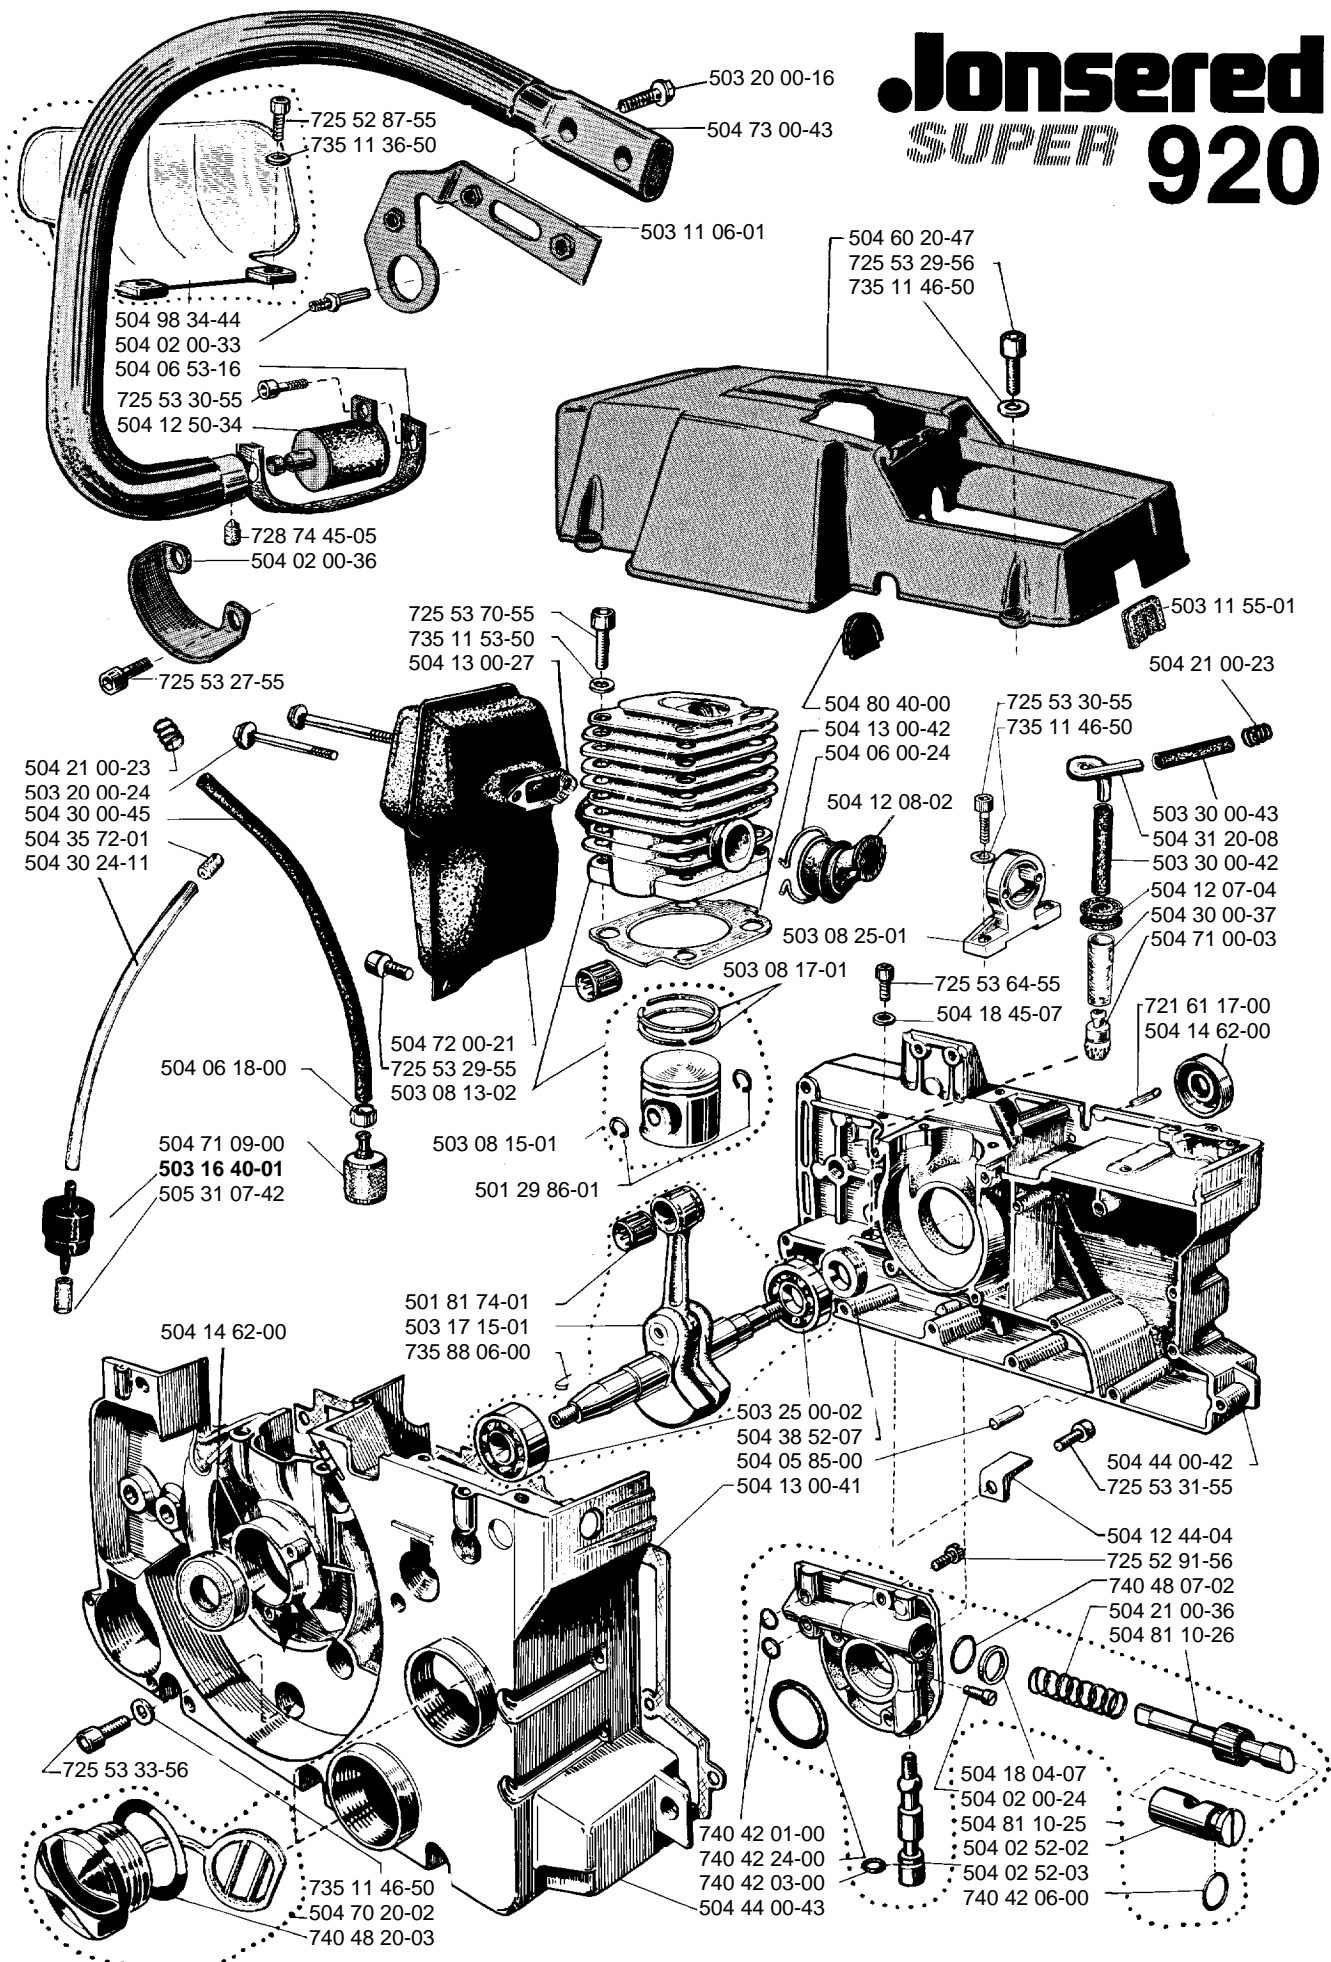

Jonsered

IPL, 920, 1986-02, 504 99 90-20

920

Spare parts

Ersatzteile

Pièces détachées

Reserve onderdelen

Repuestos

Reservdelar

Jonsered SUPER 920

HS-219-B

SUPER Jonsered 920

- 503 08 39-01
- 501 81 50-01
- 501 77 48-01
- 503 10 85-01

CAUTION! **ATTENTION!**
For safe operation follow all safety precautions in Owner's manual. **Chaineuse can be dangerous! Les tondeuses peuvent être dangereuses!**