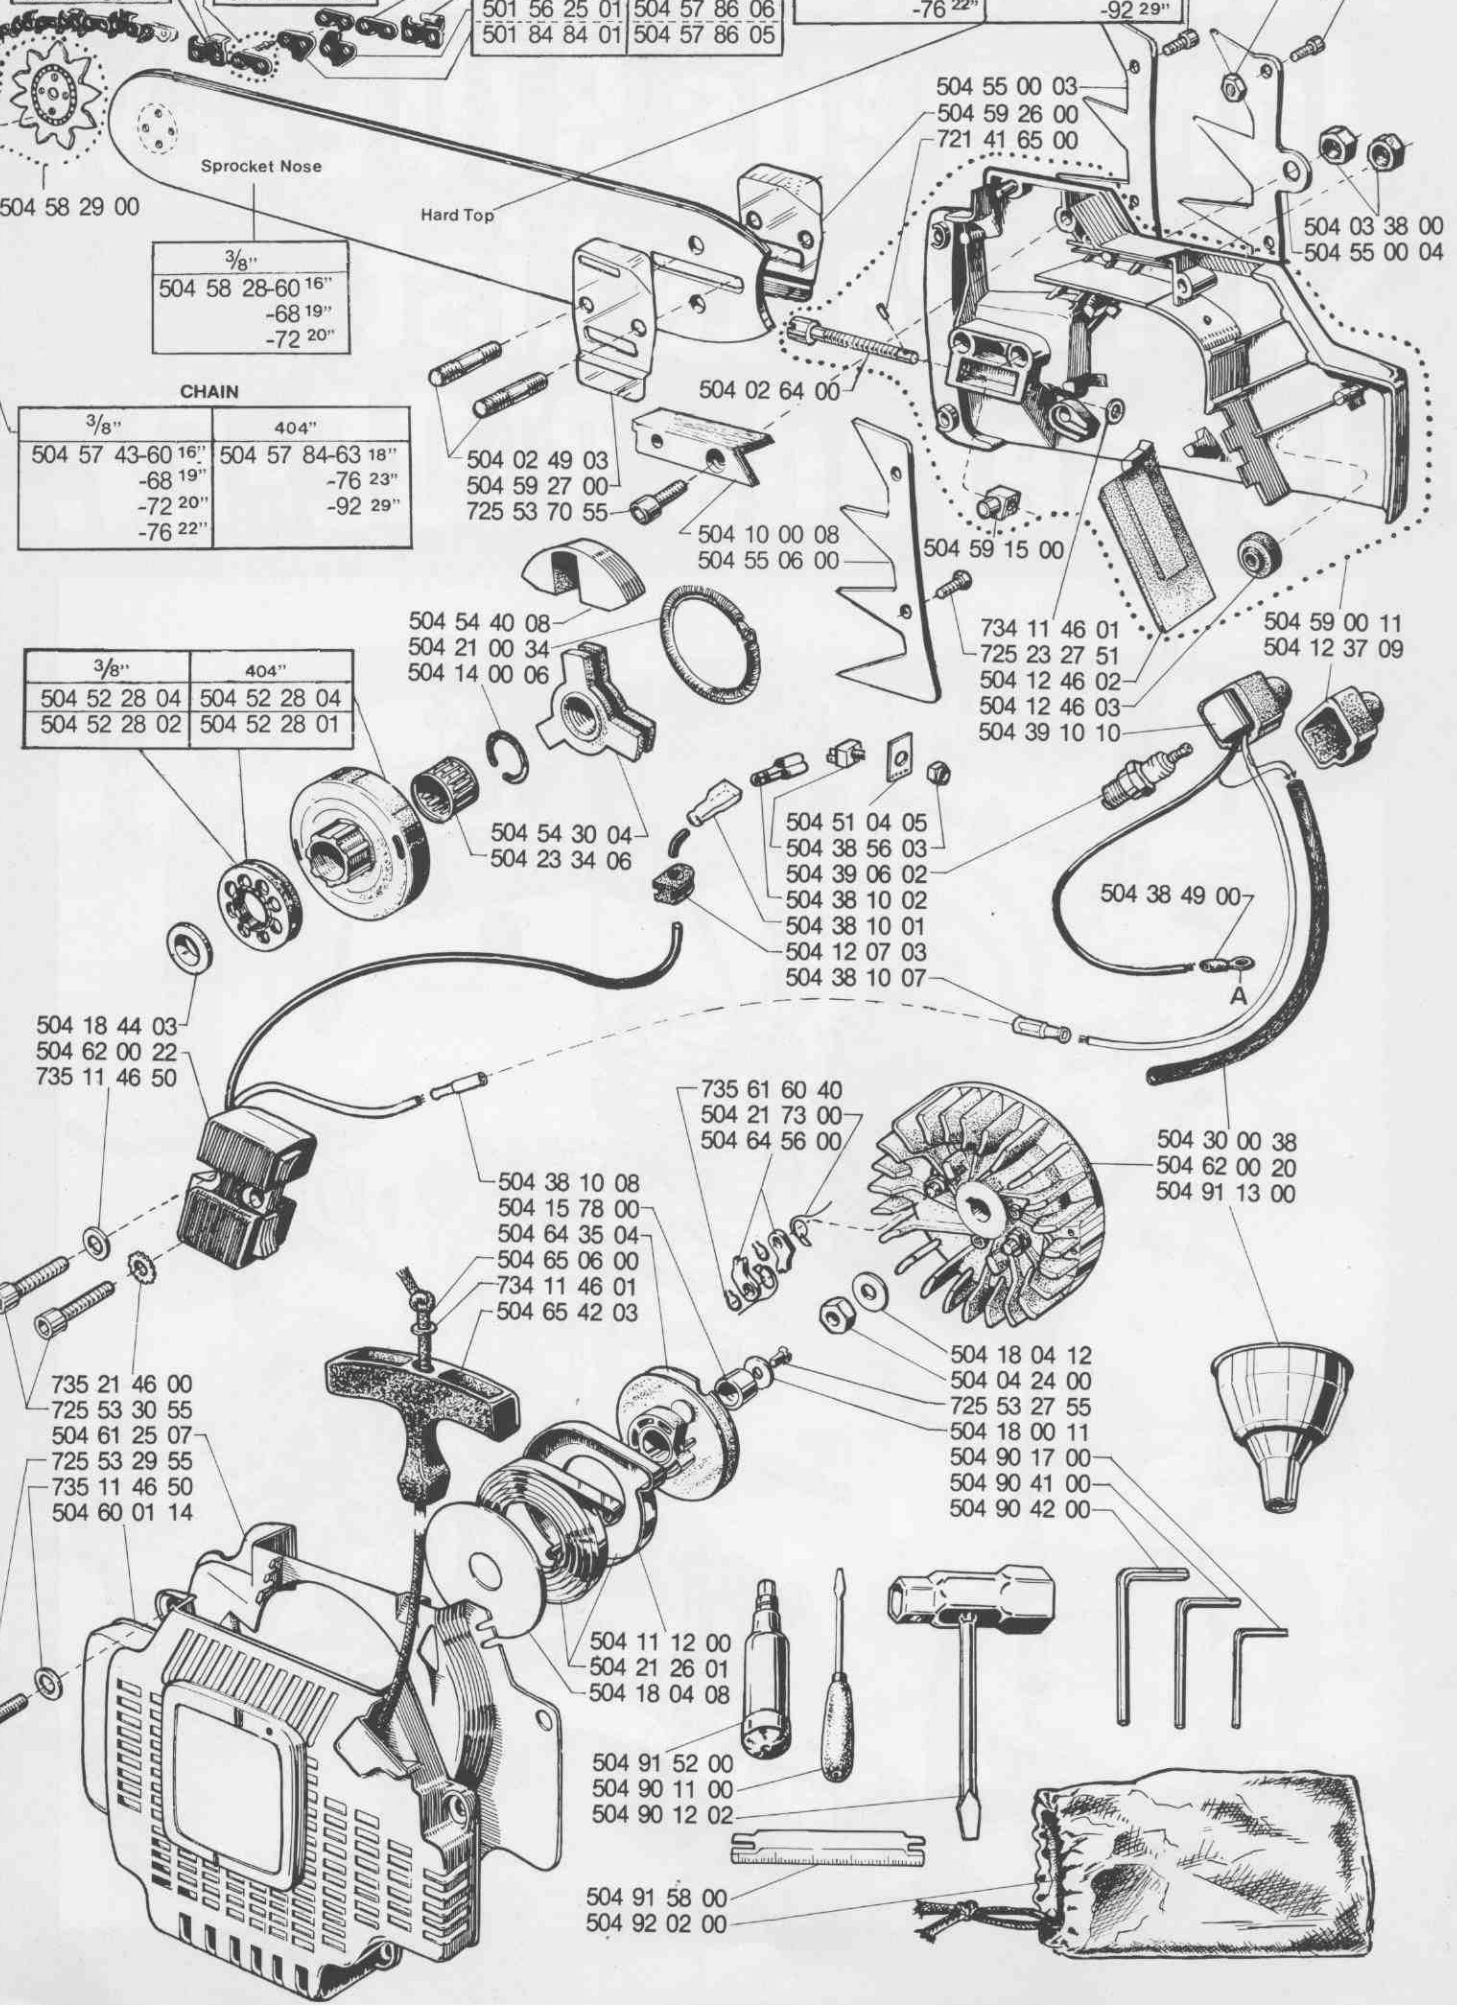

Reservdelistsita för Jonsereds 910E-EV. Spare Parts List Jonsereds 910E-EV.

Jonsereds 910E

3/8"	404"
501 48 93 01	
404"	
504 57 86 01	

3/8"	404"
504 57 78 01	
404"	
504 57 86 04	

3/8"	404"
504 57 78 00	504 57 86 03
501 48 94 01	504 57 86 02
501 56 25 01	504 57 86 06
501 84 84 01	504 57 86 05

3/8"	404"
504 58 27-60 16"	504 58 27-68 19"
-68 19"	40-76 23"
-76 22"	-92 29"

725 53 25 55
732 21 14 01

3/8"	404"
504 58 28-60 16"	
-68 19"	
-72 20"	

CHAIN

3/8"	404"
504 57 43-60 16"	504 57 84-63 18"
-68 19"	-76 23"
-72 20"	-92 29"
-76 22"	

3/8"	404"
504 52 28 04	504 52 28 04
504 52 28 02	504 52 28 01

504 18 44 03
504 62 00 22
735 11 46 50

735 21 46 00
725 53 30 55
504 61 25 07
725 53 29 55
735 11 46 50
504 60 01 14

504 38 10 08
504 15 78 00
504 64 35 04
504 65 06 00
734 11 46 01
504 65 42 03