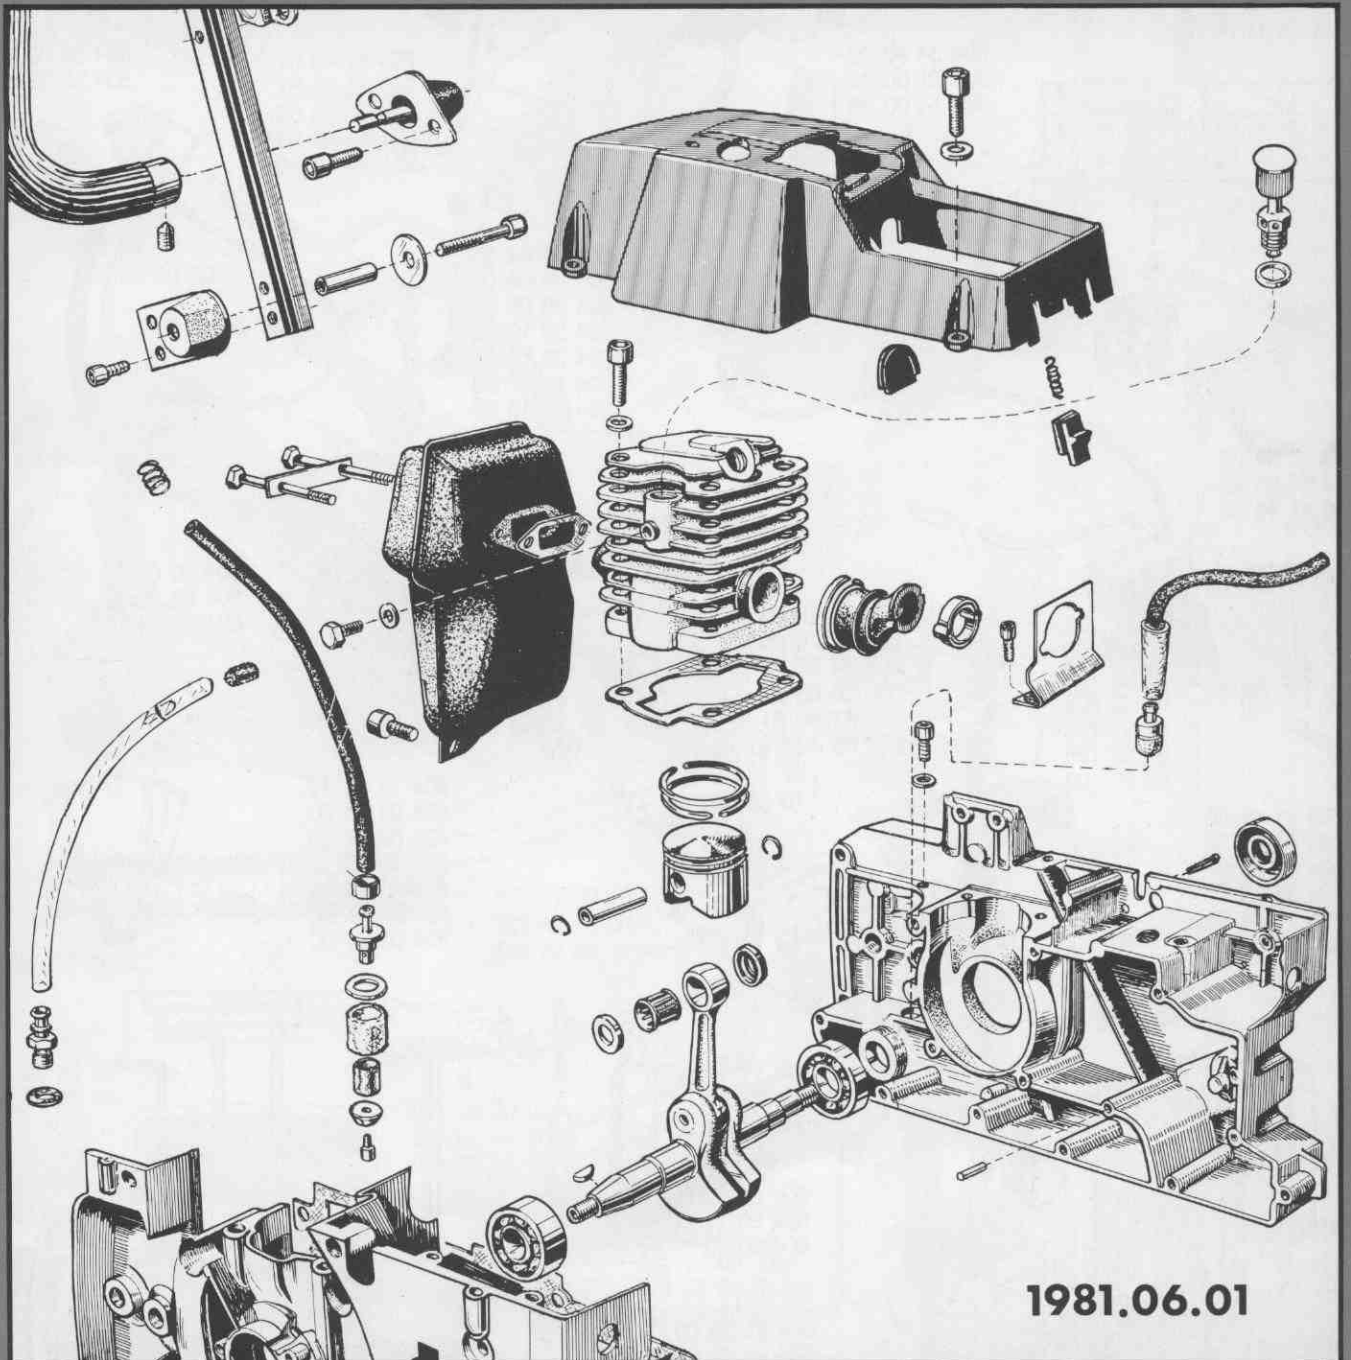

Reservdelistsita för Jonsereds 910E-EV. Spare Parts List Jonsereds 910E-EV.

Jonsereds 910E

3/8"	404"
501 48 93 01	
404"	
504 57 86 01	

3/8"	404"
504 57 78 01	
404"	
504 57 86 04	

3/8"	404"
504 57 78 00	504 57 86 03
501 48 94 01	504 57 86 02
501 56 25 01	504 57 86 06
501 84 84 01	504 57 86 05

3/8"	404"
504 58 27-60 16"	504 58 27-68 19"
-68 19"	40-76 23"
-76 22"	-92 29"

725 53 25 55
732 21 14 01

3/8"	404"
504 58 28-60 16"	
-68 19"	
-72 20"	

CHAIN

3/8"	404"
504 57 43-60 16"	504 57 84-63 18"
-68 19"	-76 23"
-72 20"	-92 29"
-76 22"	

3/8"	404"
504 52 28 04	504 52 28 04
504 52 28 02	504 52 28 01

504 18 44 03
504 62 00 22
735 11 46 50

735 21 46 00
725 53 30 55
504 61 25 07
725 53 29 55
735 11 46 50
504 60 01 14

504 38 10 08
504 15 78 00
504 64 35 04
504 65 06 00
734 11 46 01
504 65 42 03