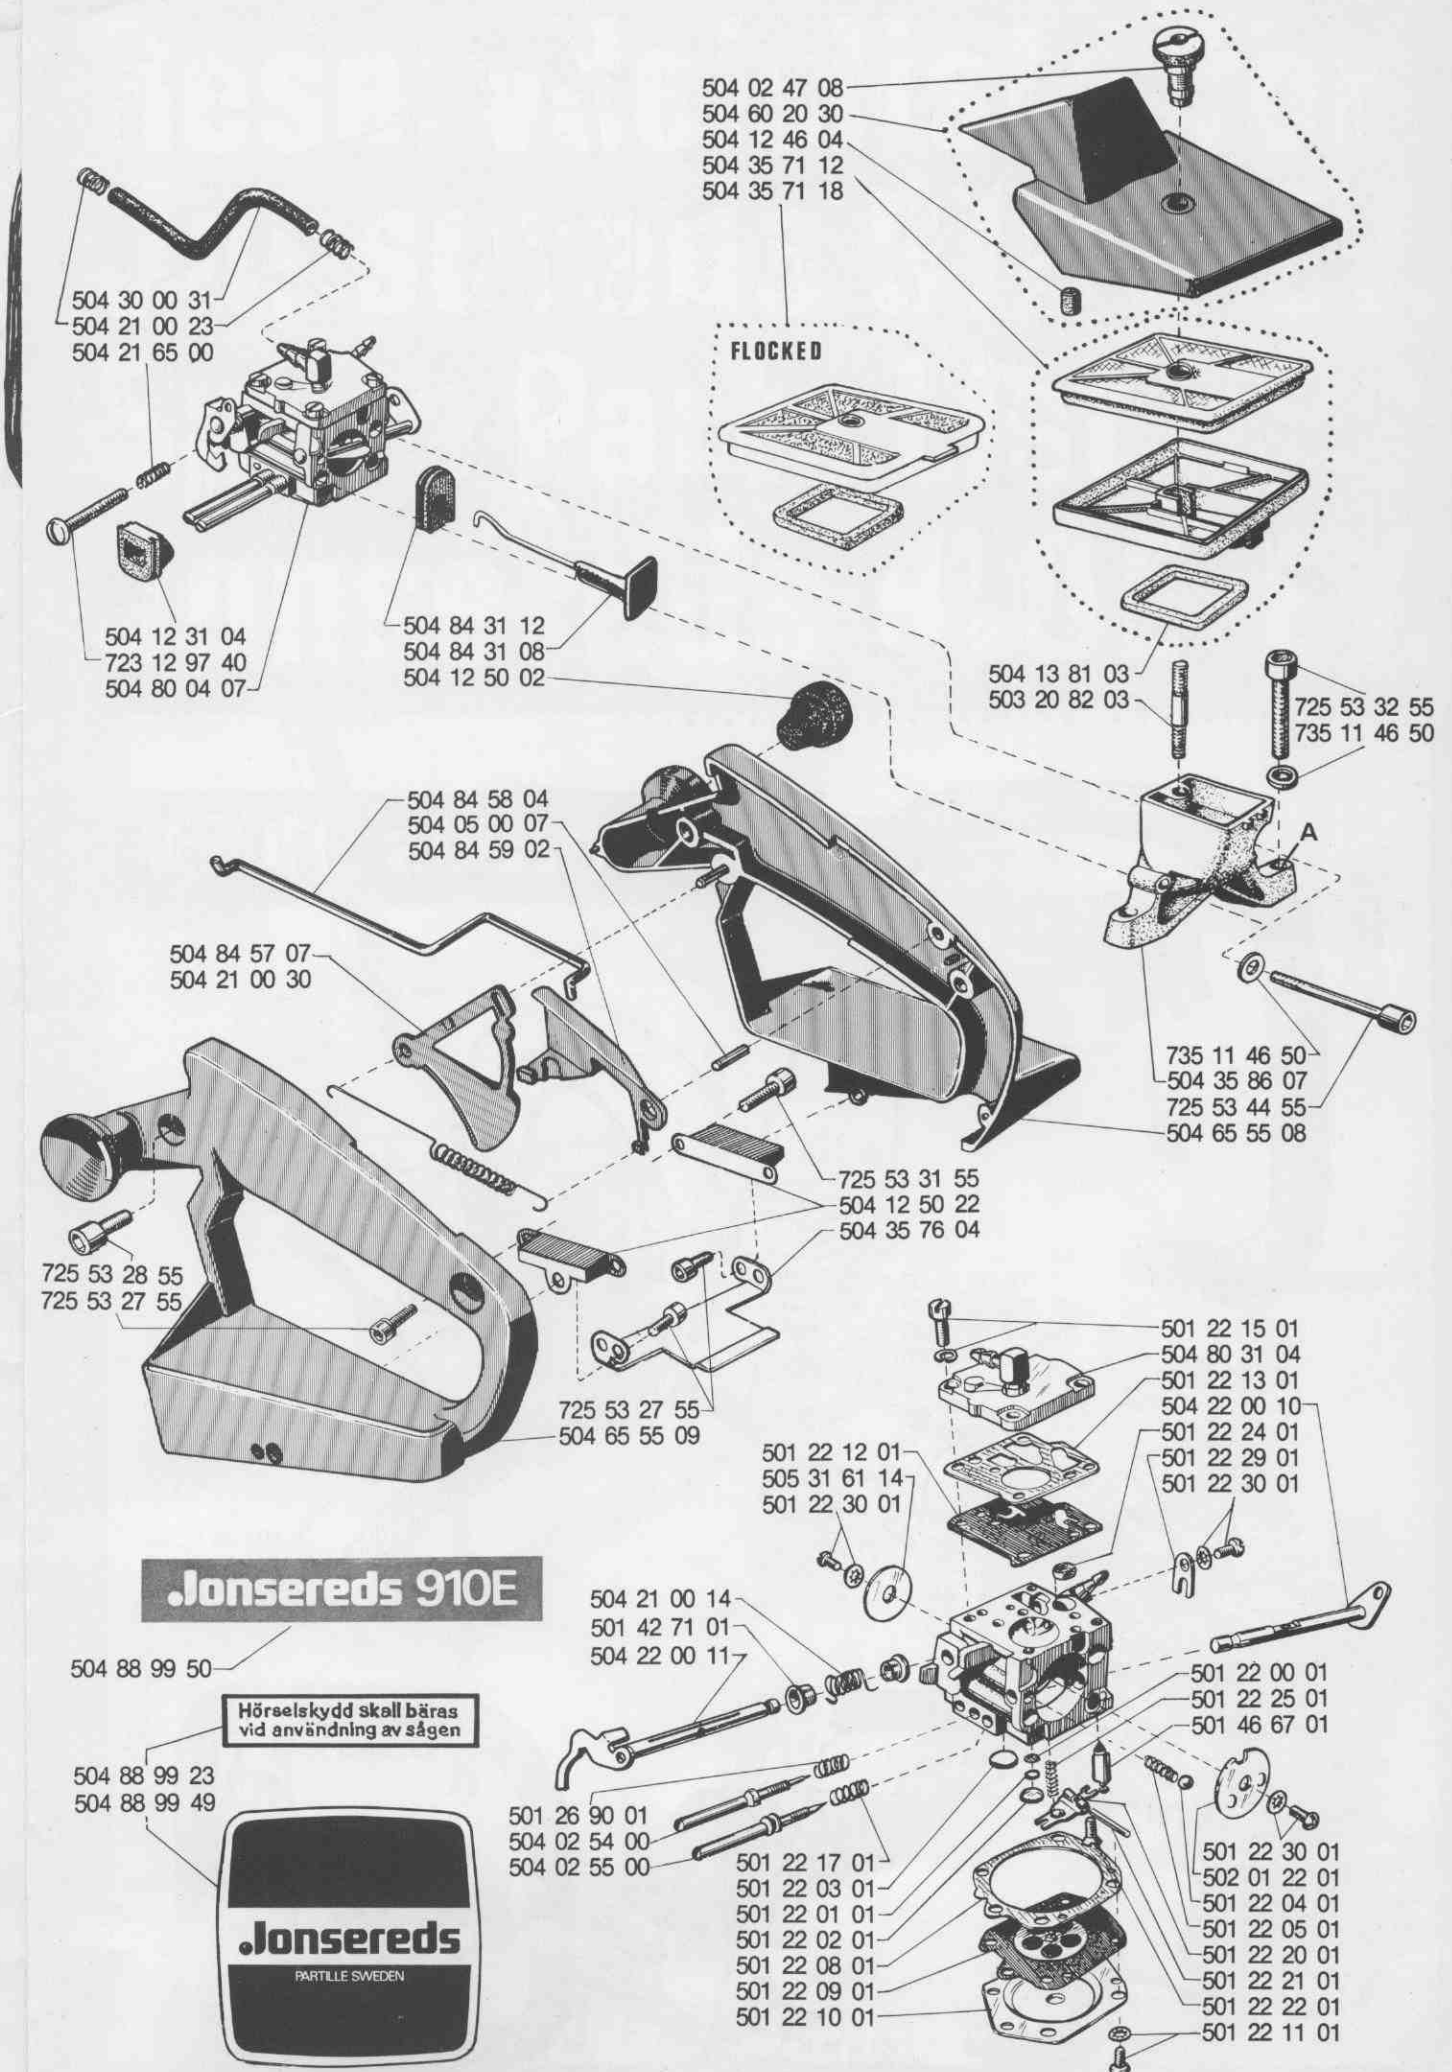

.Jonsereds 910E

Hörselskydd skall bäras vid användning av sågen