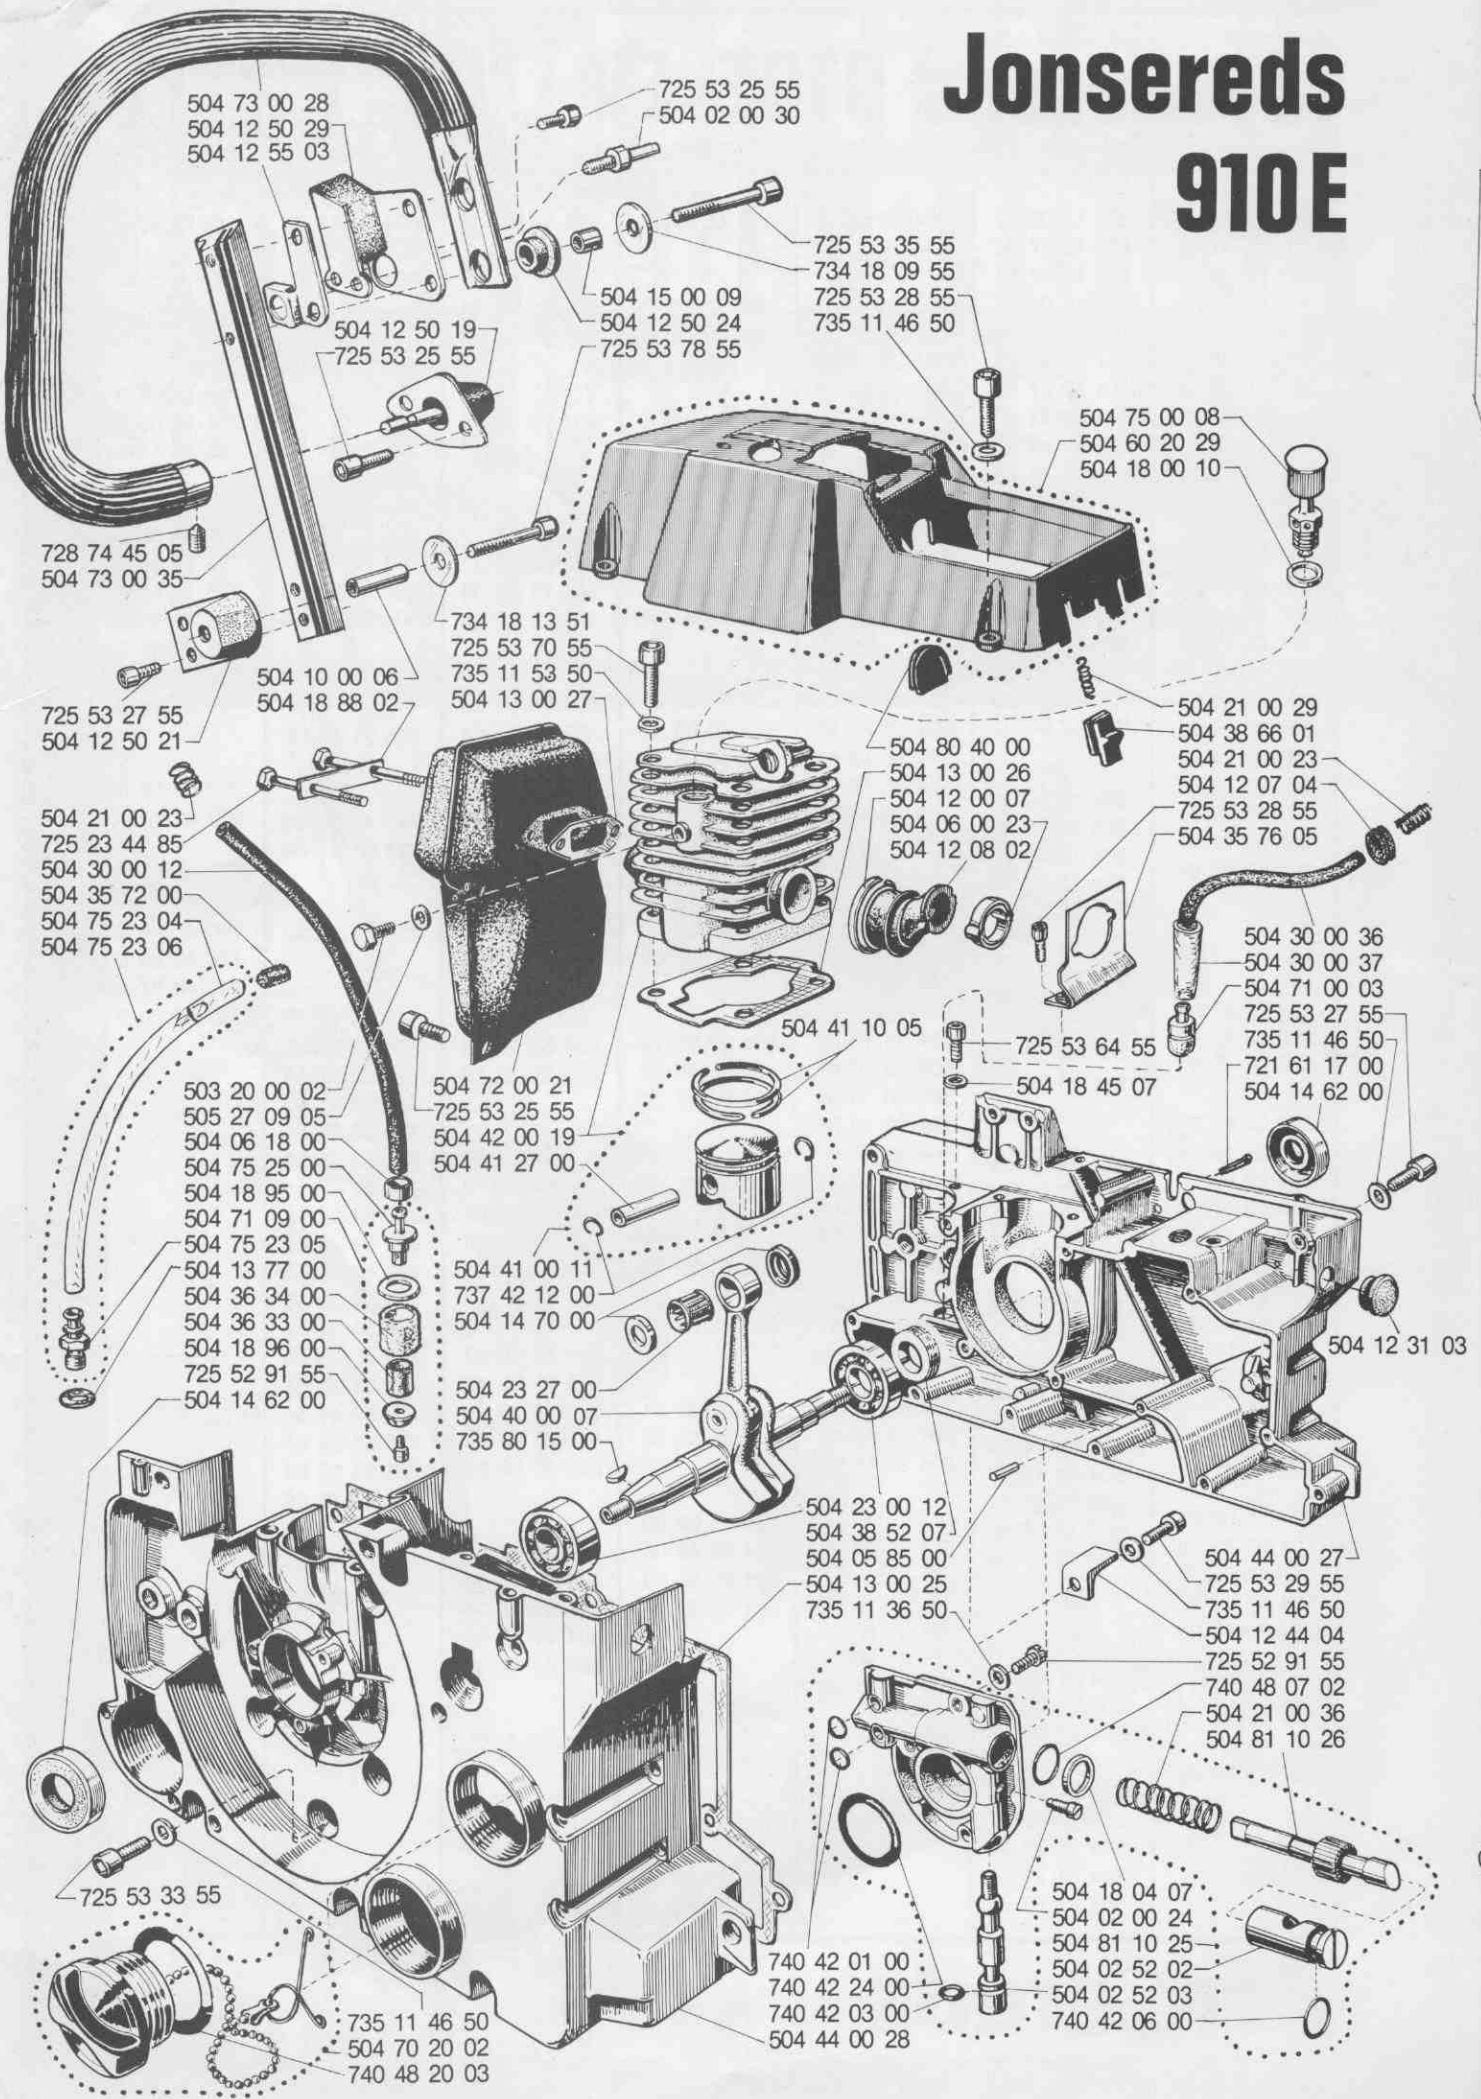

Reservdelistsita för Jonsereds 910E-EV. Spare Parts List Jonsereds 910E-EV.

Jonsereds 910E

3/8"	404"
501 48 93 01	
404"	
504 57 86 01	

3/8"	404"
504 57 78 01	
404"	
504 57 86 04	

3/8"	404"
504 57 78 00	504 57 86 03
501 48 94 01	504 57 86 02
501 56 25 01	504 57 86 06
501 84 84 01	504 57 86 05

3/8"	404"
504 58 27-60 16"	504 58 27-68 19"
-68 19"	40-76 23"
-76 22"	-92 29"

725 53 25 55
732 21 14 01

3/8"	404"
504 58 28-60 16"	
-68 19"	
-72 20"	

CHAIN

3/8"	404"
504 57 43-60 16"	504 57 84-63 18"
-68 19"	-76 23"
-72 20"	-92 29"
-76 22"	

3/8"	404"
504 52 28 04	504 52 28 04
504 52 28 02	504 52 28 01

504 18 44 03
504 62 00 22
735 11 46 50

735 21 46 00
725 53 30 55
504 61 25 07
725 53 29 55
735 11 46 50
504 60 01 14

504 38 10 08
504 15 78 00
504 64 35 04
504 65 06 00
734 11 46 01
504 65 42 03