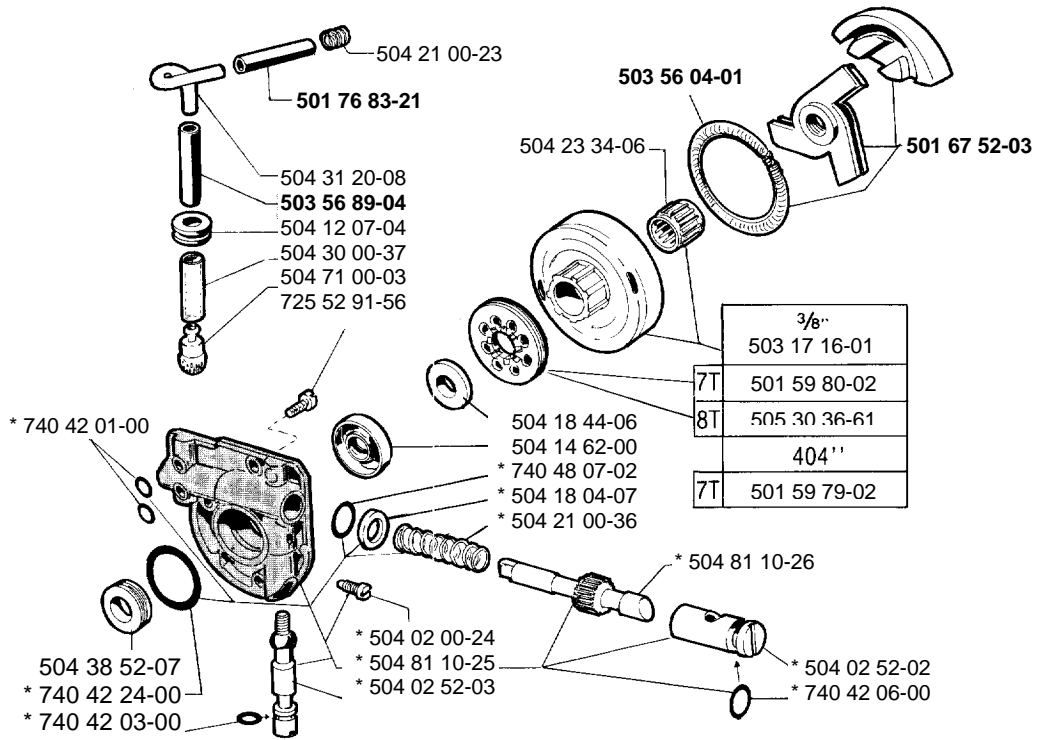

Jonsered

IPL, 830, 1986-06, 108 07 02-80

830

Spare parts

Ersatzteile

Pièces détachées

Reserve onderdelen

Repuestos

Reservdelar

A

* compl. 503 17 02-02

**B**

C

D

* Compl. 504 81 10-25

E

*Compl. 503 17 15-01

**F**

G

HS-219-C

**H****Jonsered 830**503 45 44-01
503 50 23-01501 77 48-01
503 44 17-01

CAUTION! **ATTENTION!**
For safe operation follow all safety precautions and instructions in operator's manual.
Chainsaws can be dangerous!
Pour la sécurité d'opération, observez tous les règlements et les instructions dans le manuel de l'utilisateur.
Les tronçonneuses peuvent être dangereuses!