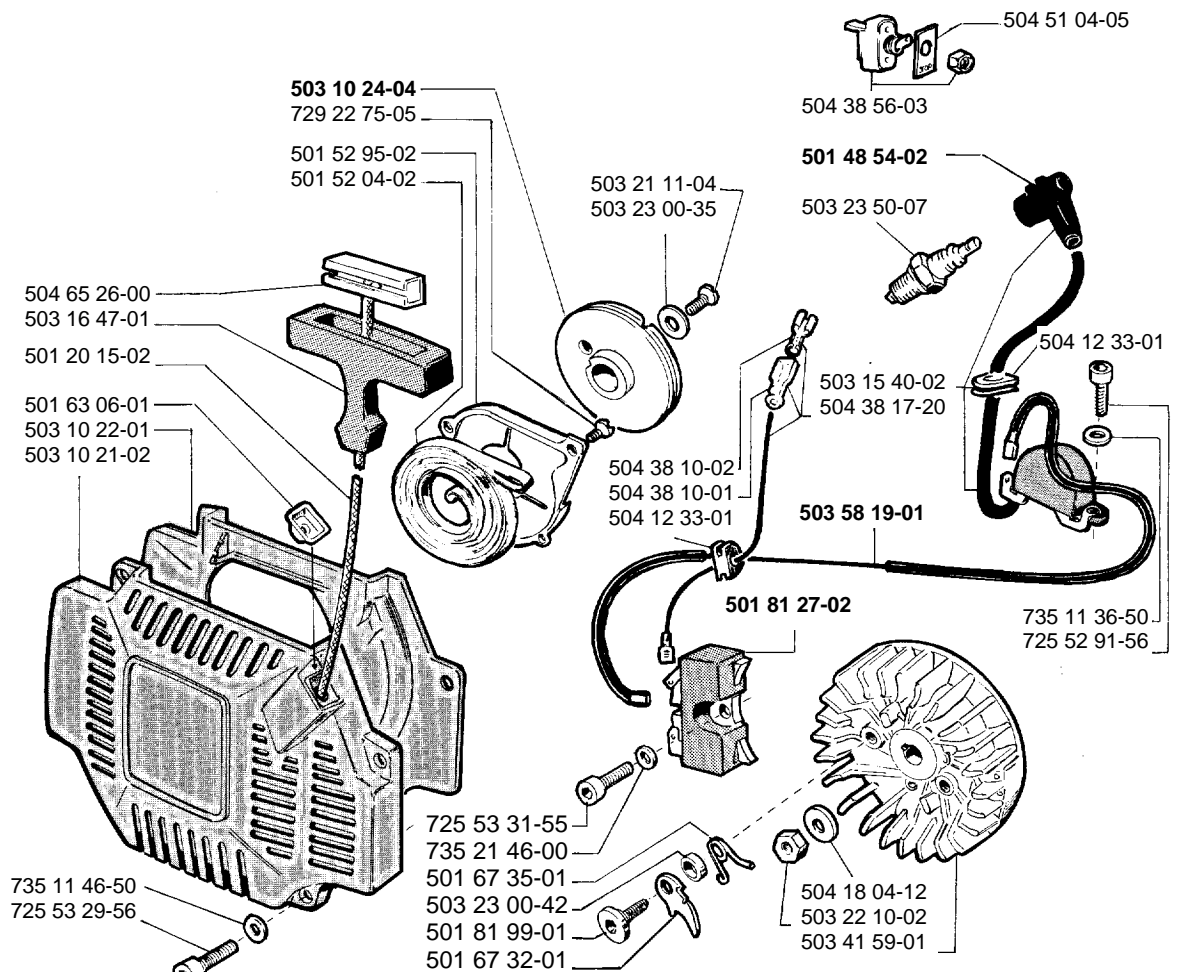

Jonsered

IPL, 830, 1986-06, 108 07 02-80

830

Spare parts

Ersatzteile

Pièces détachées

Reserve onderdelen

Repuestos

Reservdelar

A

* compl. 503 17 02-02

**B**

C

D

* Compl. 504 81 10-25

E

*Compl. 503 17 15-01

**F**

G

HS-219-C

**H****Jonsered 830**503 45 44-01
503 50 23-01501 77 48-01
503 44 17-01

CAUTION! **ATTENTION!**
For safe operation follow all safety precautions and instructions in operator's manual.
Chainsaws can be dangerous!
Pour la sécurité d'opération, observez tous les règlements et les instructions dans le manuel de l'utilisateur.
Les tronçonneuses peuvent être dangereuses!