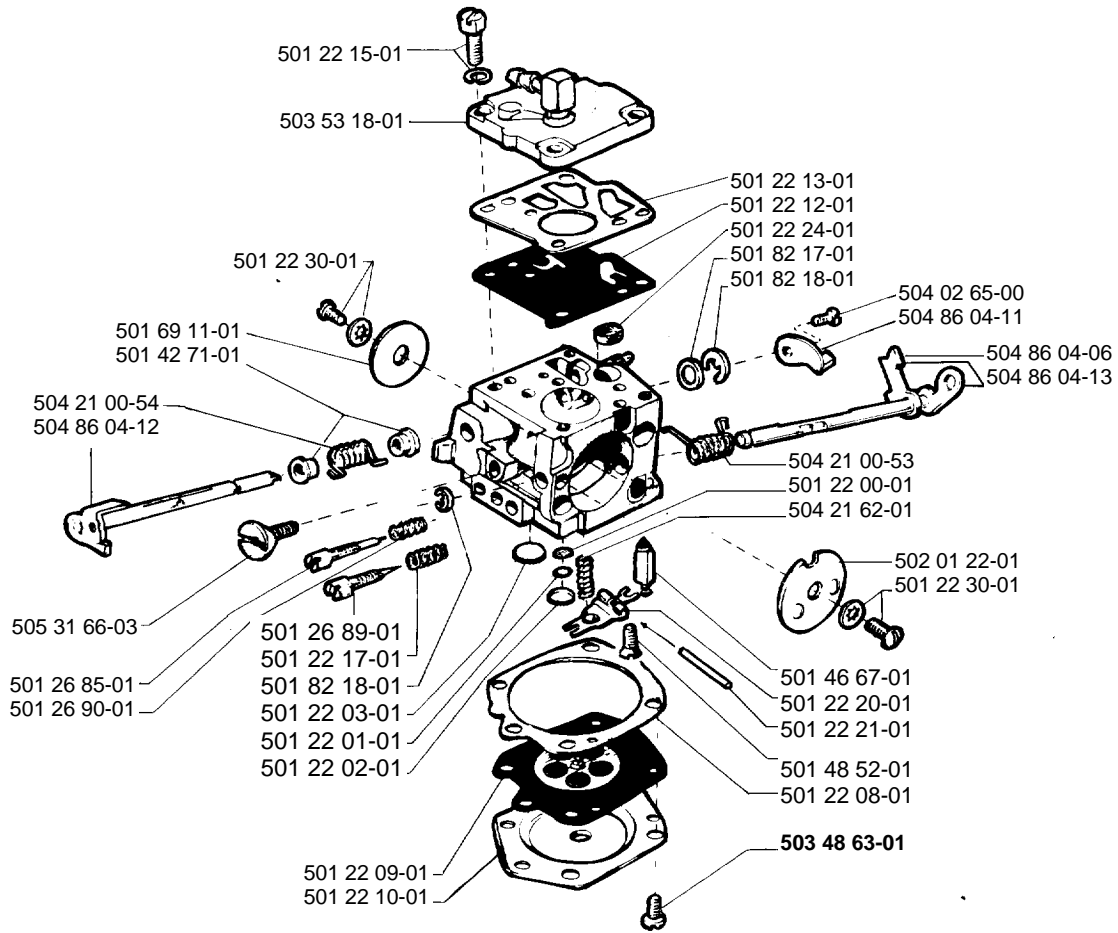

Jonsered

IPL, 830, 1986-06, 108 07 02-80

830

Spare parts

Ersatzteile

Pièces détachées

Reserve onderdelen

Repuestos

Reservdelar

A

* compl. 503 17 02-02

**B**

C

D

* Compl. 504 81 10-25

E

*Compl. 503 17 15-01

**F**

G

HS-219-C

**H****Jonsered 830**503 45 44-01
503 50 23-01501 77 48-01
503 44 17-01

CAUTION! **ATTENTION!**
For safe operation follow all safety precautions and instructions in operator's manual.
Chainsaws can be dangerous!
Pour la sécurité d'opération, observez tous les règlements et les instructions dans le manuel de l'utilisateur.
Les tronçonneuses peuvent être dangereuses!