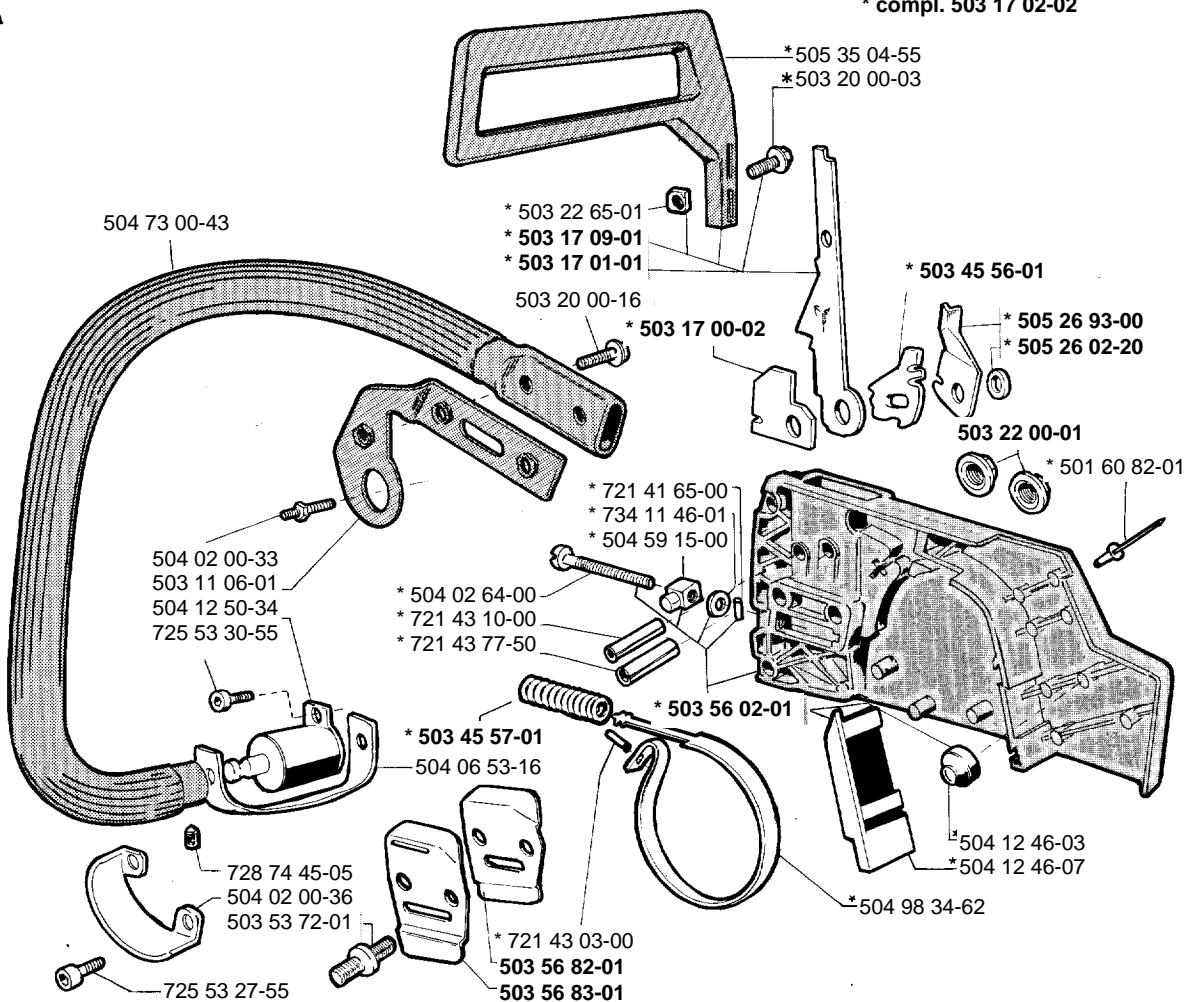

Jonsered

IPL, 830, 1986-06, 108 07 02-80

830

Spare parts

Ersatzteile

Pièces détachées

Reserve onderdelen

Repuestos

Reservdelar

A

* compl. 503 17 02-02

**B**

C

D

* Compl. 504 81 10-25

E

*Compl. 503 17 15-01

**F**

G

HS-219-C

**H****Jonsered 830**503 45 44-01
503 50 23-01501 77 48-01
503 44 17-01

CAUTION! **ATTENTION!**
For safe operation follow all safety precautions and instructions in operator's manual.
Chainsaws can be dangerous!
Pour la sécurité d'opération, observez tous les règlements et les instructions dans le manuel de l'utilisateur.
Les tronçonneuses peuvent être dangereuses!