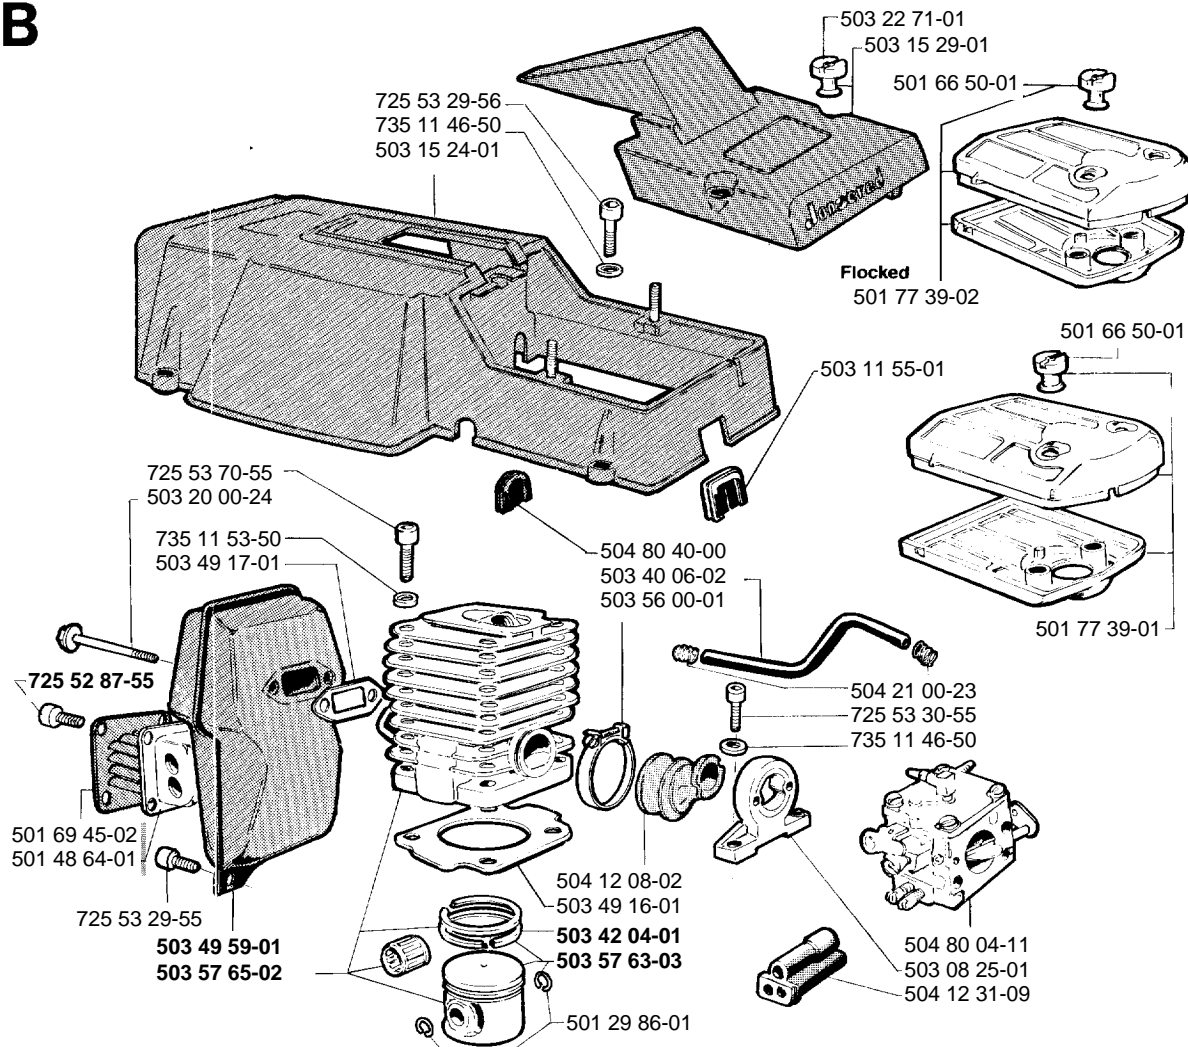

Jonsered

IPL, 830, 1986-06, 108 07 02-80

830

Spare parts

Ersatzteile

Pièces détachées

Reserve onderdelen

Repuestos

Reservdelar

A

* compl. 503 17 02-02

**B**

C

D

* Compl. 504 81 10-25

E