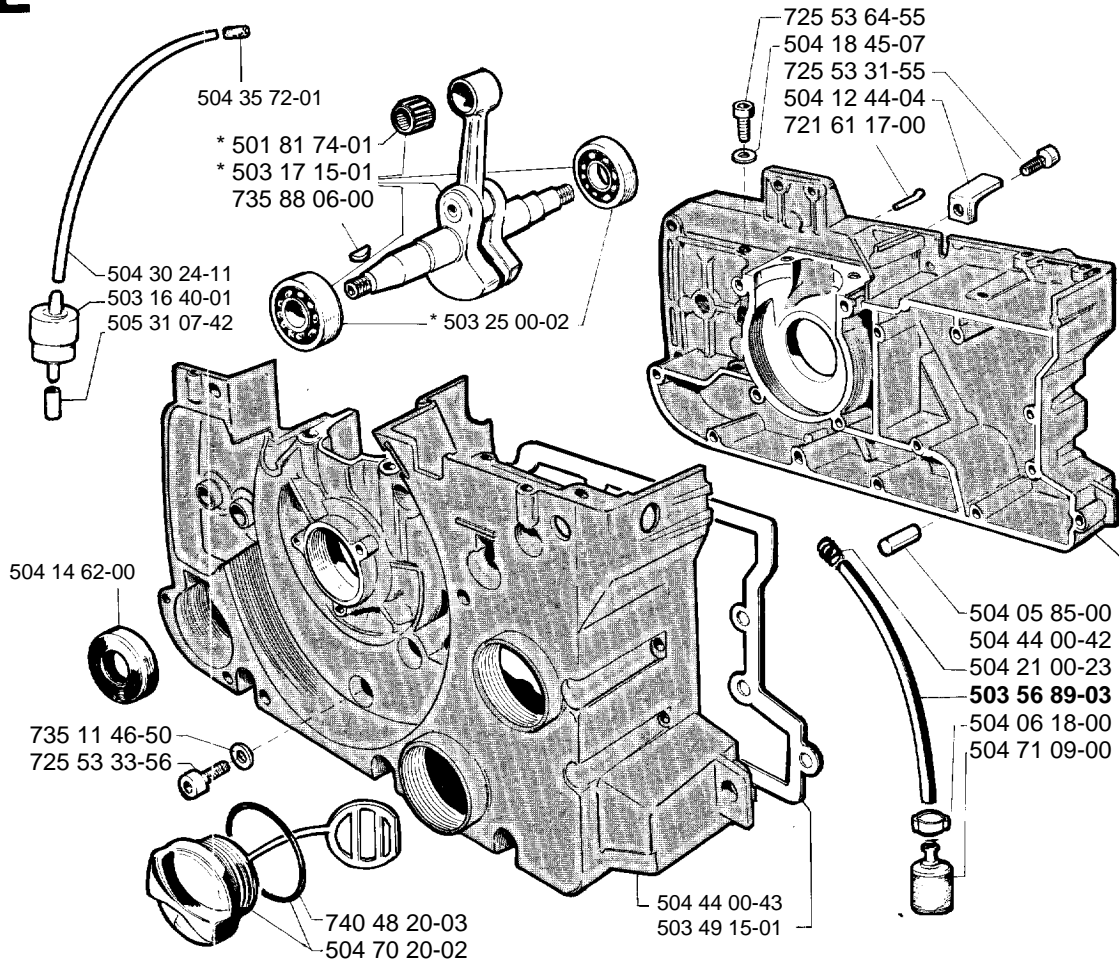

Jonsered

IPL, 830, 1986-06, 108 07 02-80

830

Spare parts

Ersatzteile

Pièces détachées

Reserve onderdelen

Repuestos

Reservdelar

A

* compl. 503 17 02-02

**B**

C

D

* Compl. 504 81 10-25

E

*Compl. 503 17 15-01

**F**

G

HS-219-C

**H****Jonsered 830**503 45 44-01
503 50 23-01501 77 48-01
503 44 17-01

CAUTION! **ATTENTION!**
For safe operation follow all safety precautions and instructions in operator's manual.
Chainsaws can be dangerous!
Pour la sécurité d'opération, observez tous les règlements et les instructions dans le manuel de l'utilisateur.
Les tronçonneuses peuvent être dangereuses!