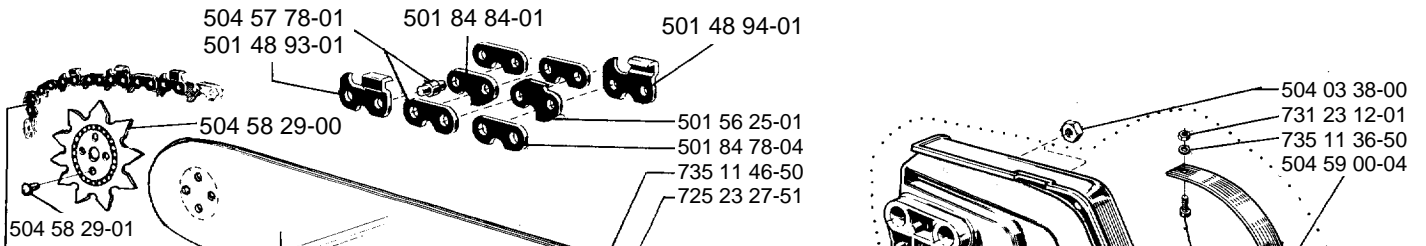

Jonsered

IPL, 70 E, 1983-03, 504 99 22-70

70 E

Spare parts

Ersatzteile

Pièces détachées

Reserve onderdelen

Repuestos

Reservdelar

	Chain	Hard Top	Roll Top
15"	504 57 43-56		504 58 28-56
16"	504 57 43-60	504 58 27-60	504 58 28-60
19"	504 57 43-68	504 58 27-68	
20"	504 57 43-72		504 58 28-72
22"	504 57 43-76	504 58 27-76	

504 88 99-00

504 88 99-35

504 51 04-04

504 88 99-23

504 88 99-67

504 96 98-72

504 96 98-71

504 12 38-03