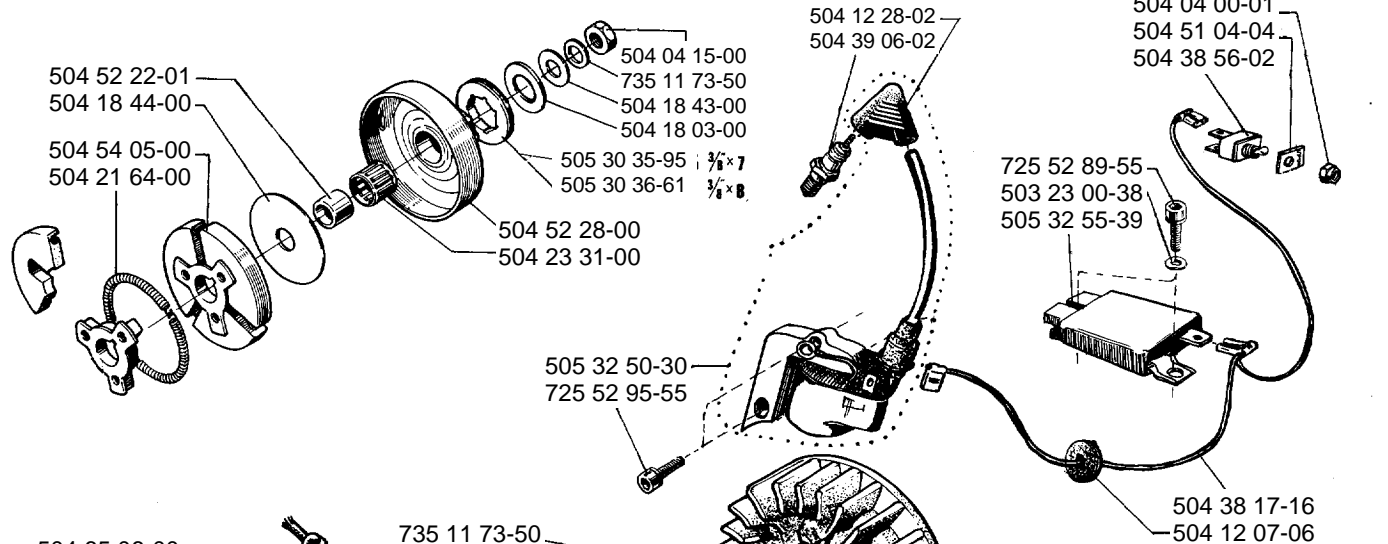

Jonsered

IPL, 70 E, 1983-03, 504 99 22-70

70 E

Spare parts

Ersatzteile

Pièces détachées

Reserve onderdelen

Repuestos

Reservdelar

	Chain	Hard Top	Roll Top
15"	504 57 43-56		504 58 28-56
16"	504 57 43-60	504 58 27-60	504 58 28-60
19"	504 57 43-68	504 58 27-68	
20"	504 57 43-72		504 58 28-72
22"	504 57 43-76	504 58 27-76	

504 88 99-00

504 88 99-35

504 51 04-04

504 88 99-23

504 88 99-67

504 96 98-72

504 96 98-71

504 12 38-03