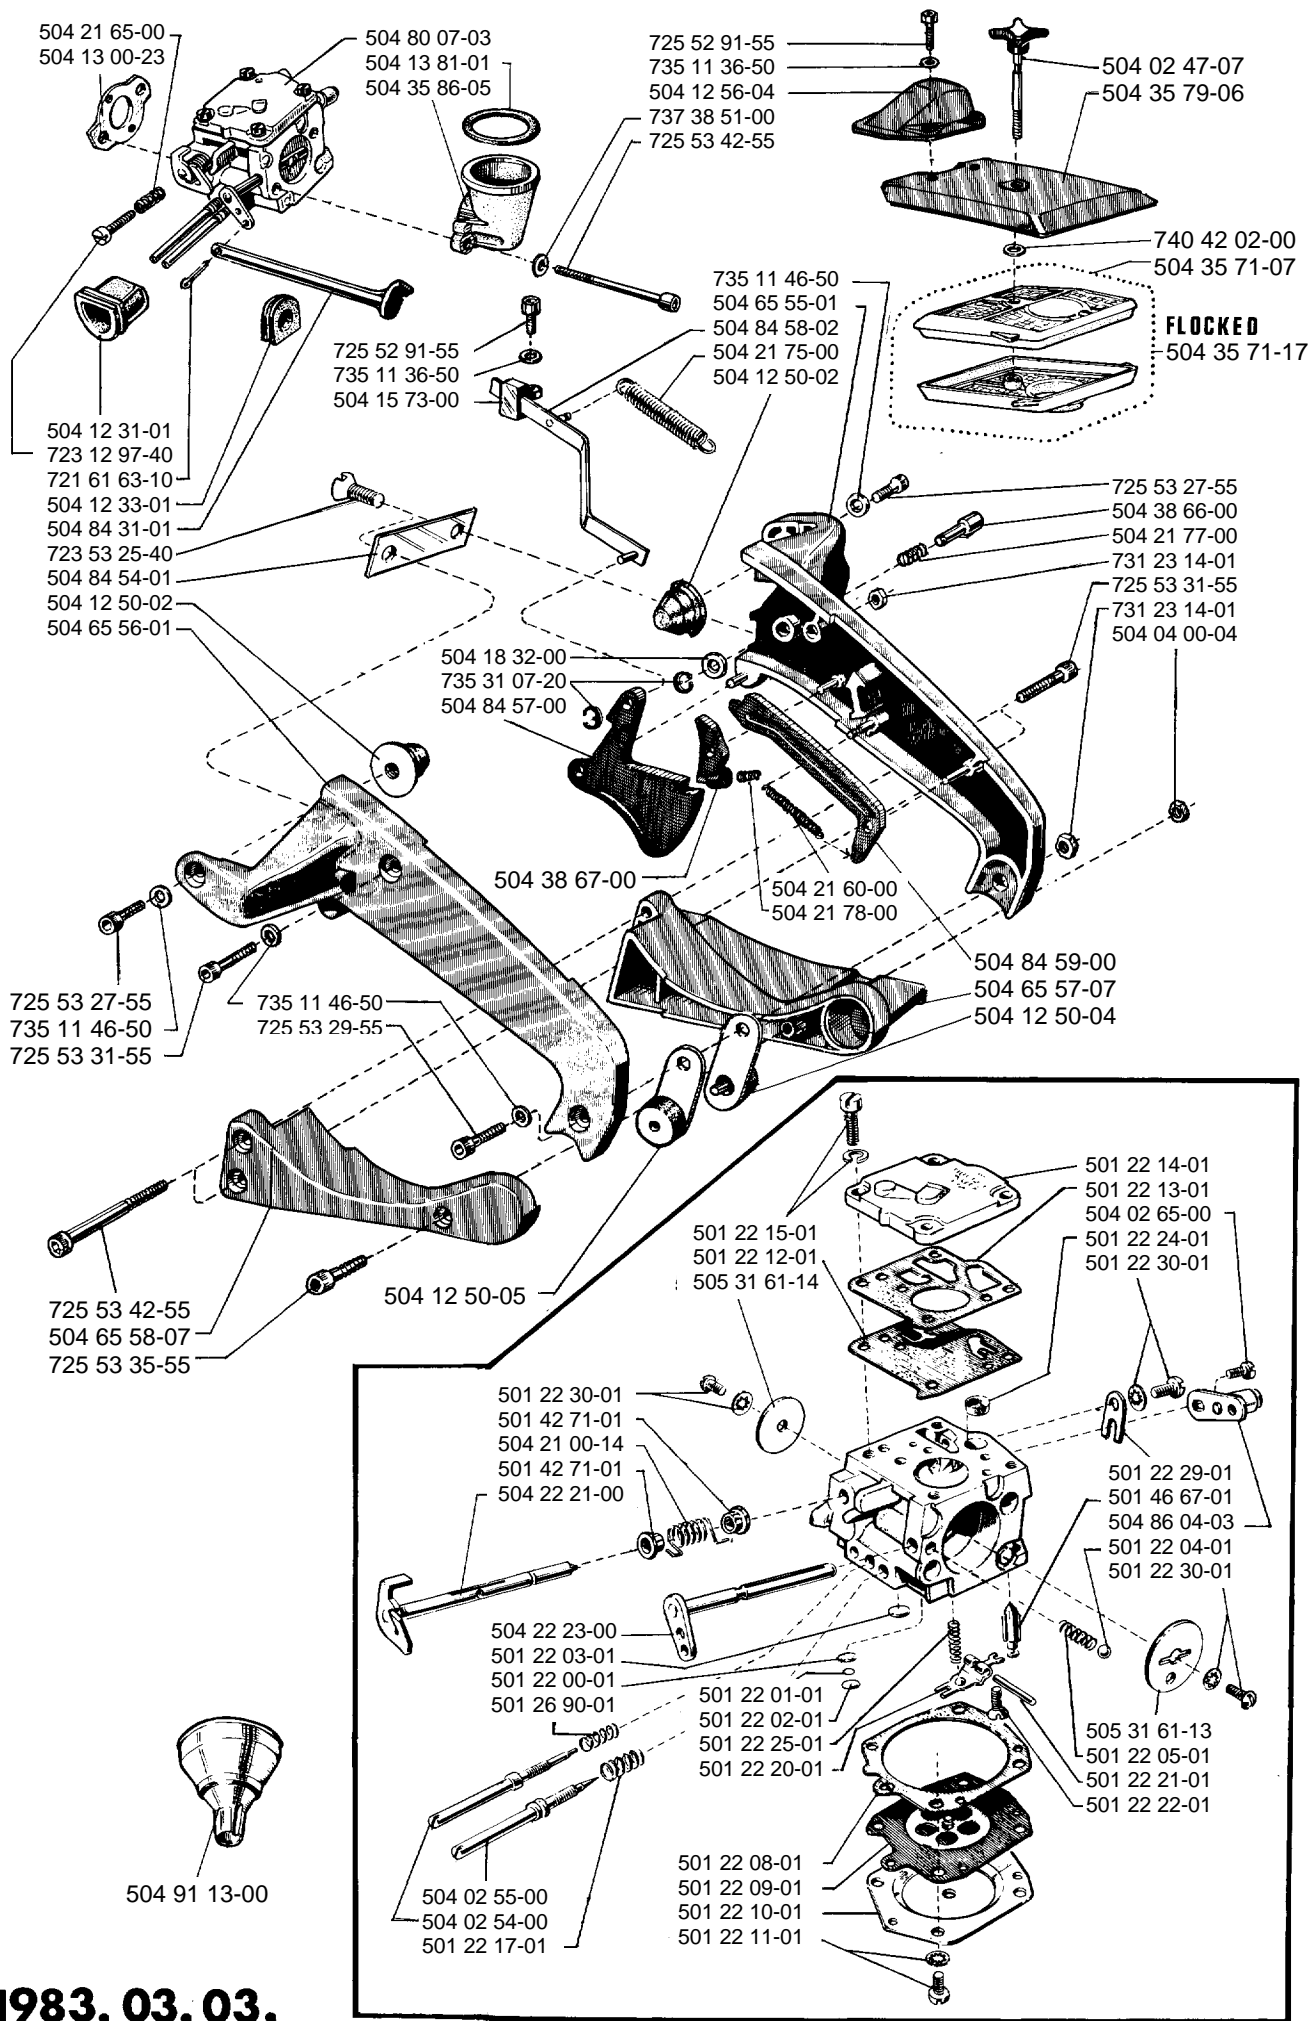

Jonsered

IPL, 70 E, 1983-03, 504 99 22-70

70 E

Spare parts

Ersatzteile

Pièces détachées

Reserve onderdelen

Repuestos

Reservdelar

	Chain	Hard Top	Roll Top
15"	504 57 43-56		504 58 28-56
16"	504 57 43-60	504 58 27-60	504 58 28-60
19"	504 57 43-68	504 58 27-68	
20"	504 57 43-72		504 58 28-72
22"	504 57 43-76	504 58 27-76	

504 88 99-00

504 88 99-35

504 51 04-04

504 88 99-23

504 88 99-67

504 96 98-72

504 96 98-71

504 12 38-03