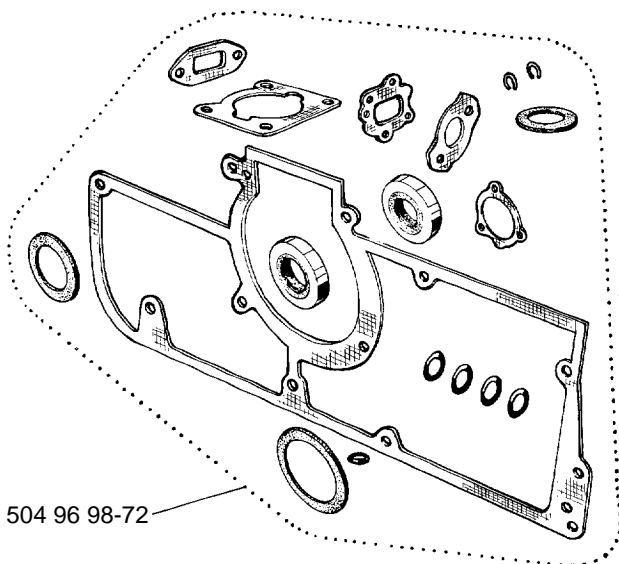

Reservdelar

	Chain	Hard Top	Roll Top
15"	504 57 43-56		504 58 28-56
16"	504 57 43-60	504 58 27-60	504 58 28-60
19"	504 57 43-68	504 58 27-68	
20"	504 57 43-72		504 58 28-72
22"	504 57 43-76	504 58 27-76	

504 88 99-00

504 88 99-35

504 51 04-04

504 88 99-23

504 88 99-67

504 96 98-72

504 96 98-71

504 12 38-03