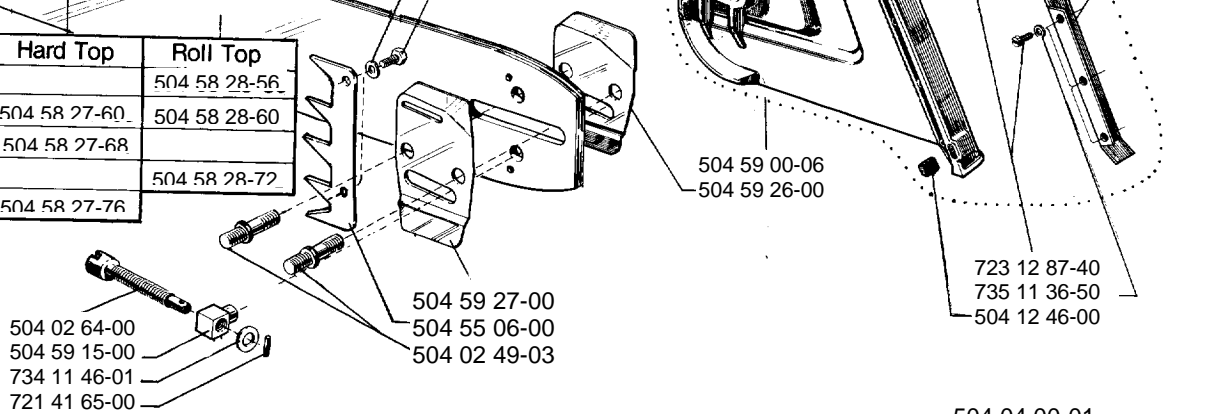

Jonsered

IPL, 70 E, 1983-03, 504 99 22-70

70 E

Spare parts

Ersatzteile

Pièces détachées

Reserve onderdelen

Repuestos

Reservdelar

	Chain	Hard Top	Roll Top
15"	504 57 43-56		504 58 28-56
16"	504 57 43-60	504 58 27-60	504 58 28-60
19"	504 57 43-68	504 58 27-68	
20"	504 57 43-72		504 58 28-72
22"	504 57 43-76	504 58 27-76	

504 88 99-00

504 88 99-35

504 51 04-04

504 88 99-23

504 88 99-67

504 96 98-72

504 96 98-71

504 12 38-03