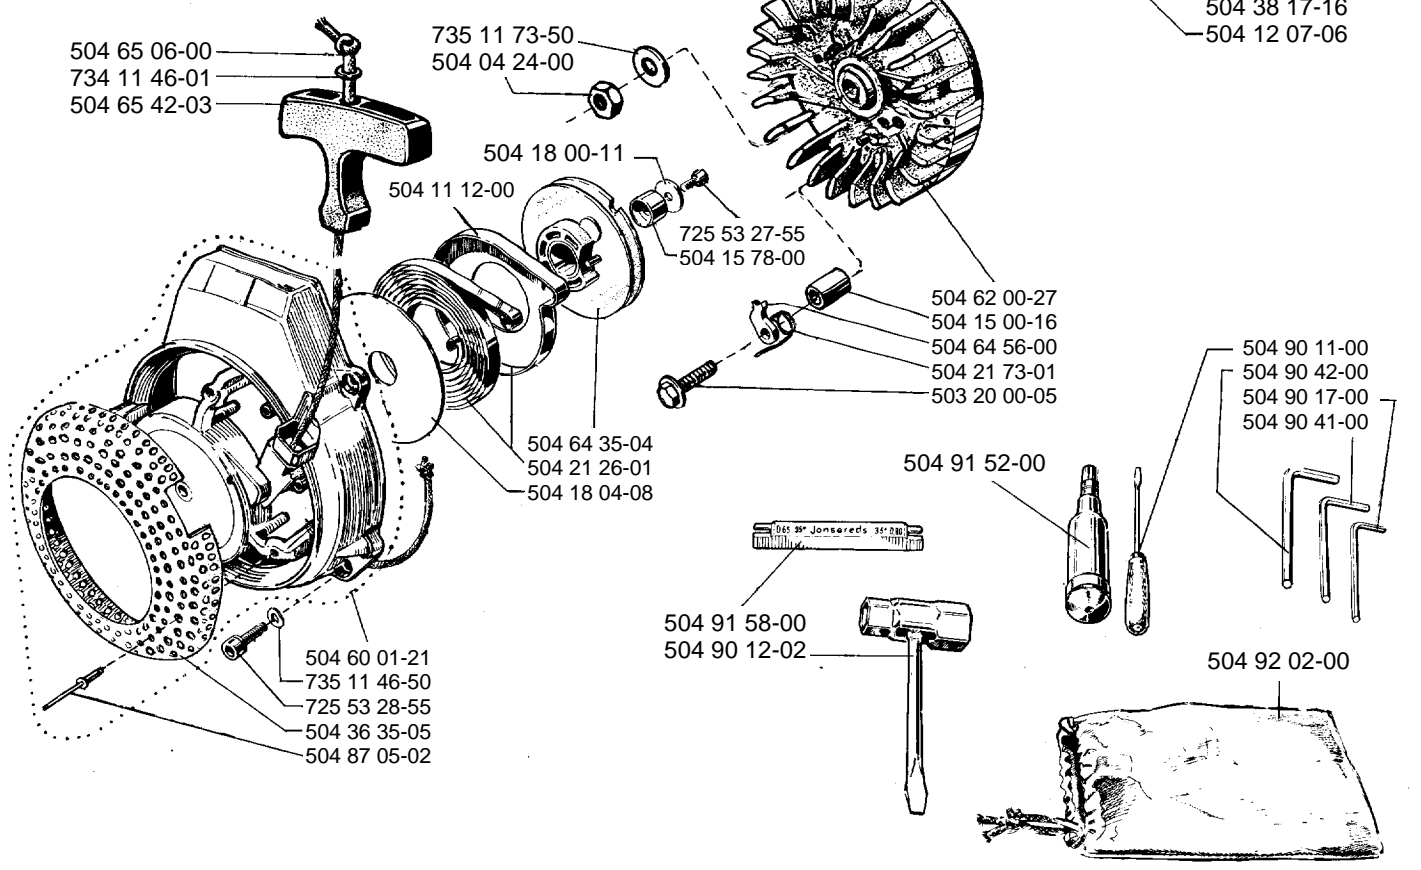

Jonsered

IPL, 70 E, 1983-03, 504 99 22-70

70 E

Spare parts

Ersatzteile

Pièces détachées

Reserve onderdelen

Repuestos

Reservdelar

	Chain	Hard Top	Roll Top
15"	504 57 43-56		504 58 28-56
16"	504 57 43-60	504 58 27-60	504 58 28-60
19"	504 57 43-68	504 58 27-68	
20"	504 57 43-72		504 58 28-72
22"	504 57 43-76	504 58 27-76	

504 88 99-00

504 88 99-35

504 51 04-04

504 88 99-23

504 88 99-67

504 96 98-72

504 96 98-71

504 12 38-03