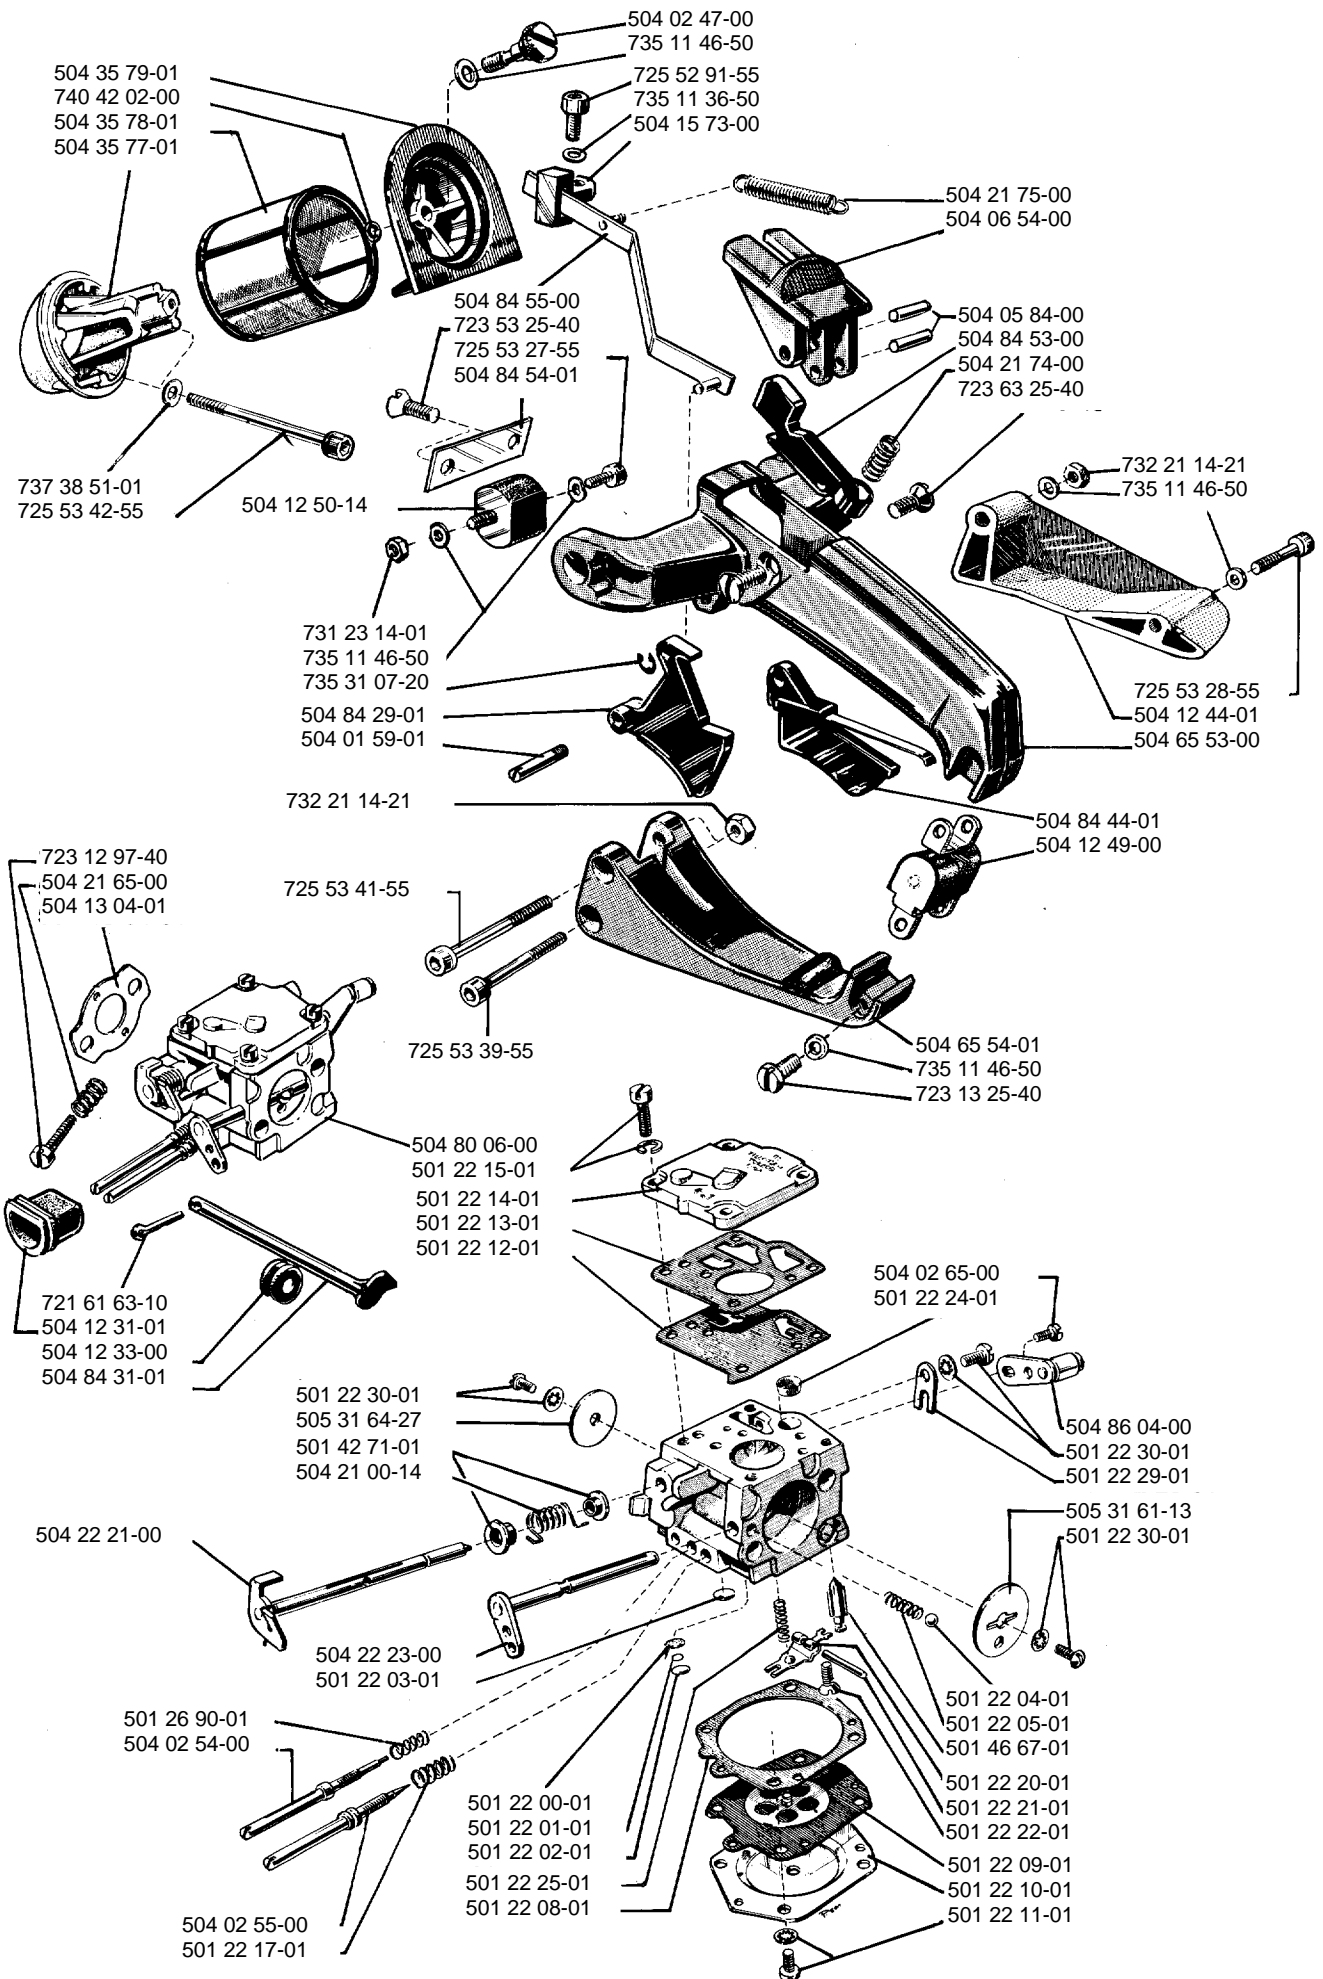

Jonsered

IPL, 621, 1984-03, 504 62 17-08

621

Spare parts

Ersatzteile

Pièces détachées

Reserve onderdelen

Repuestos

Reservdelar

Jonsered 621

504 88 99-00

504 88 99-06

504 88 99-64

504 51 04-05

503 10 85-01

504 96 97-06

504 84 31 01
504 84 39 01
504 84 44 01
504 84 53 00
504 83 54 01
504 84 55 00

504 86 04 00

504 87 03 00
504 87 04 00

504 88 99 00
504 88 99 06
504 88 99 64

504 90 11 00
504 90 12 02
504 90 41 00
504 90 42 00
504 90 48 00