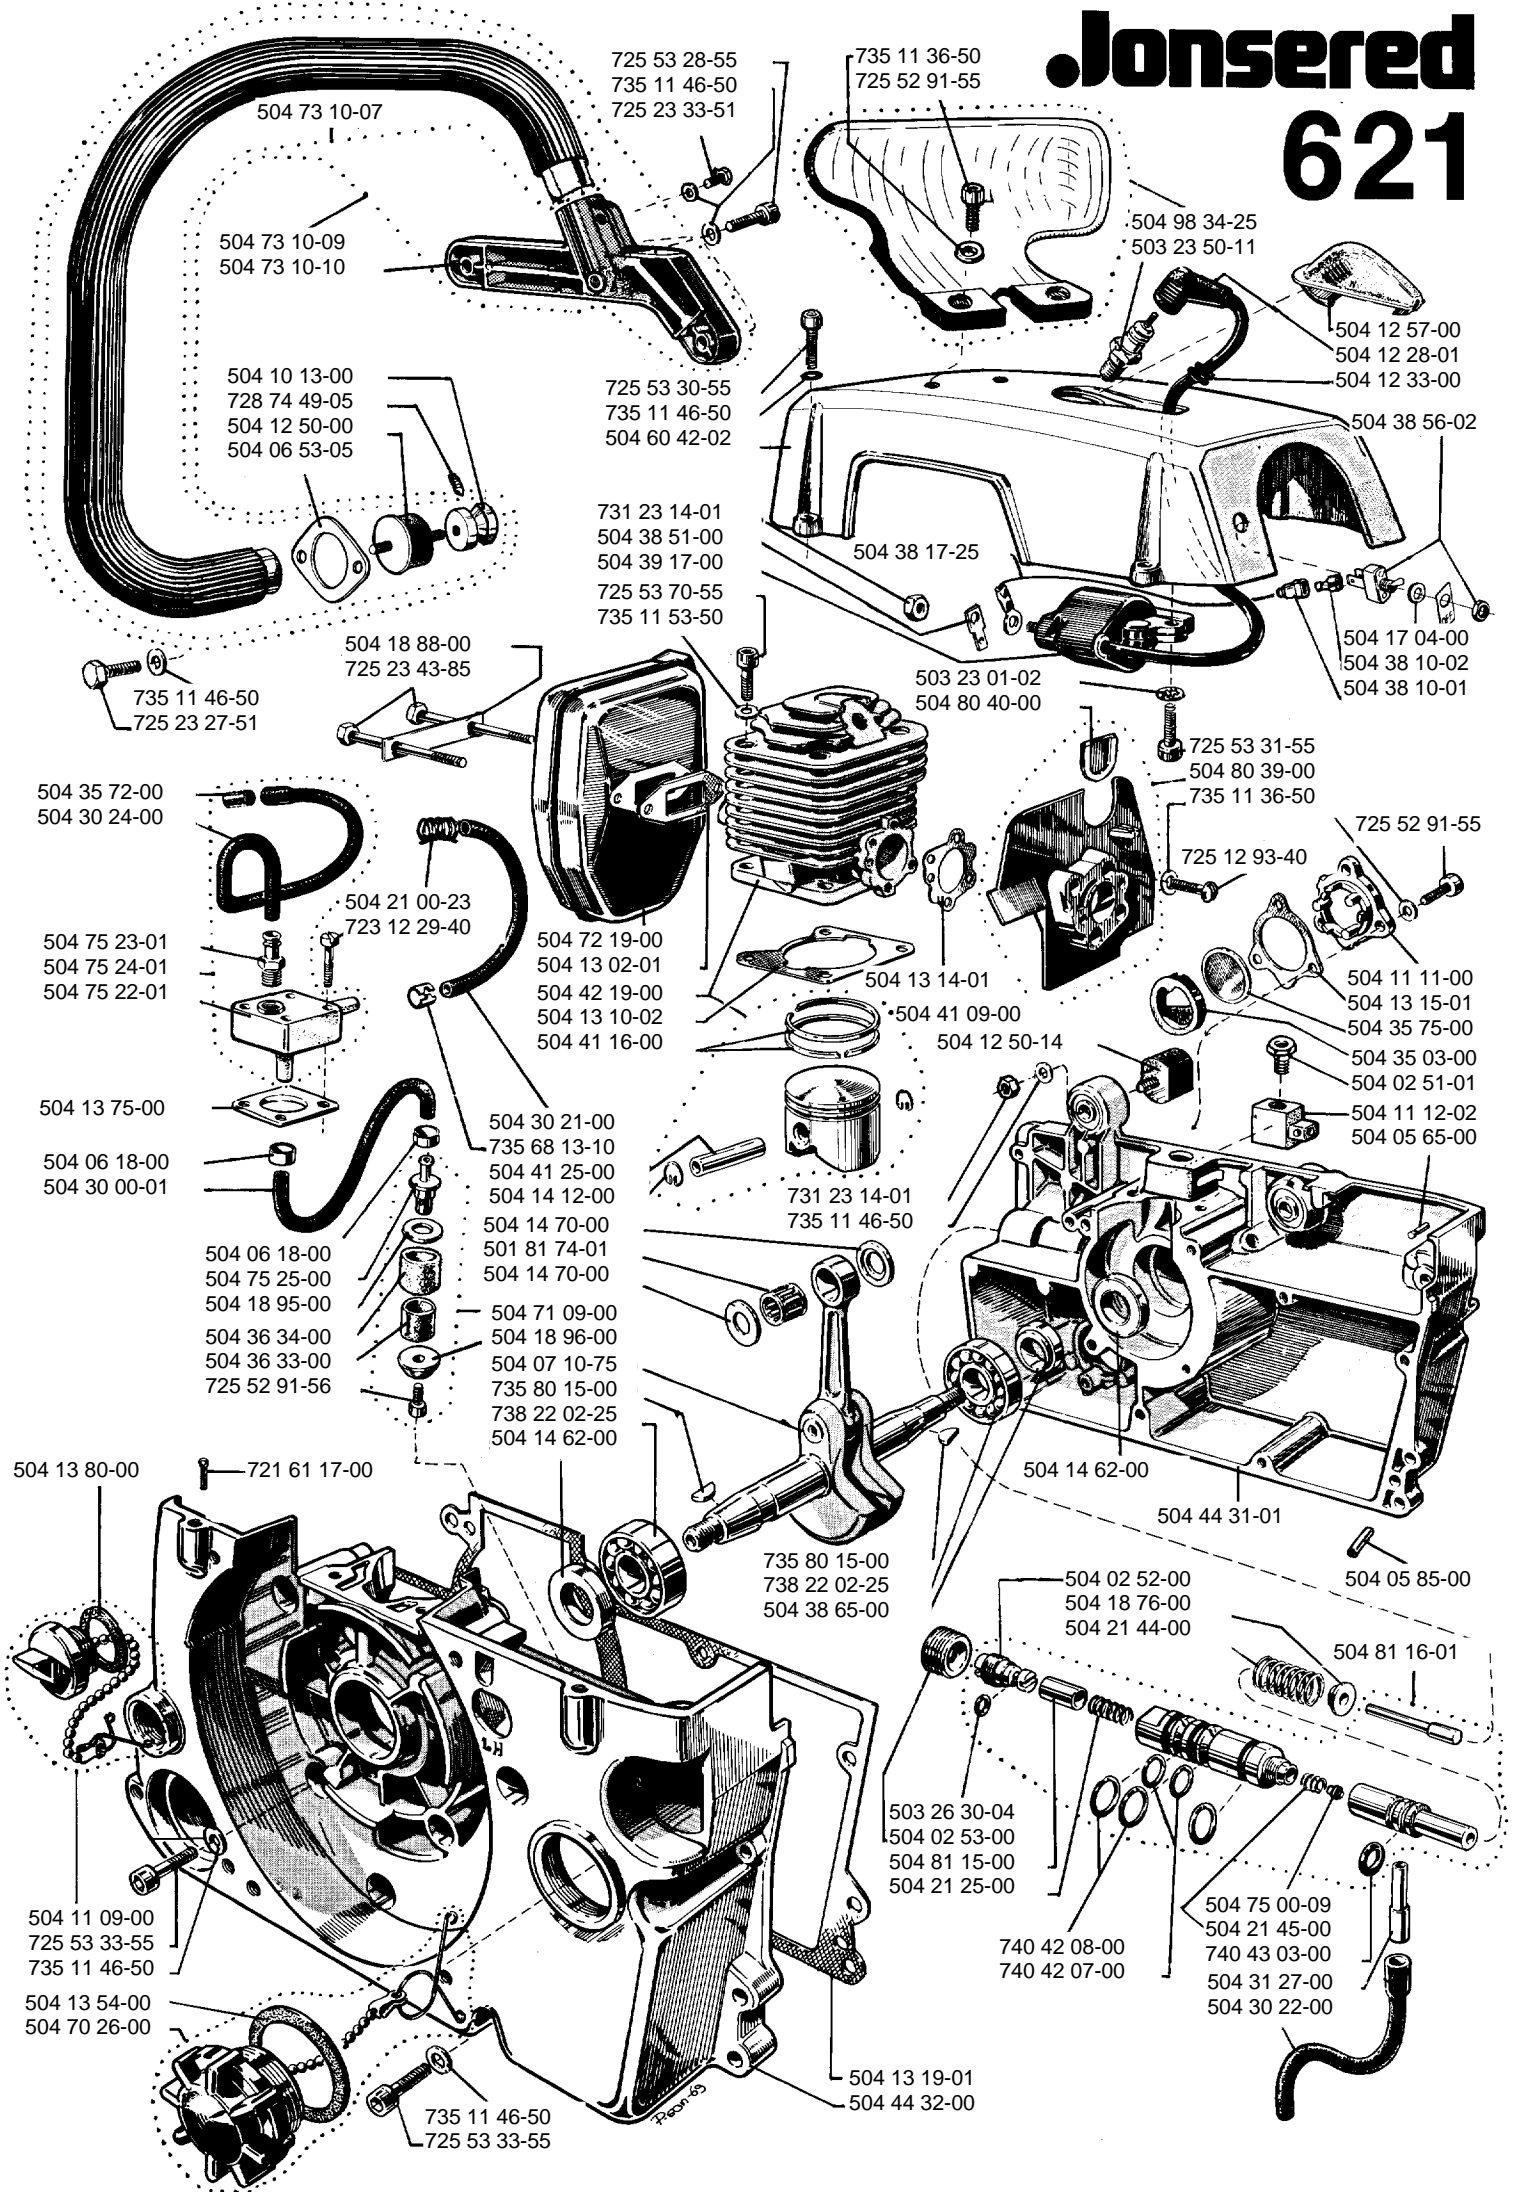

Jonsered

IPL, 621, 1984-03, 504 62 17-08

621

Spare parts

Ersatzteile

Pièces détachées

Reserve onderdelen

Repuestos

Reservdelar

Jonsered 621

504 88 99-00

504 88 99-06

504 88 99-64

504 51 04-05

503 10 85-01

504 96 97-06

504 39 17 00
504 39 22 00
504 39 23 00

504 41 09 00
504 41 16 00
504 41 25 00

504 42 19 00

504 44 31 01
504 44 32 00

504 51 04 05

504 52 09 00
504 52 22 01
504 52 28 00

504 54 05 00
504 54 36 00
504 54 46 00

504 84 31 01
504 84 39 01
504 84 44 01
504 84 53 00
504 83 54 01
504 84 55 00

504 86 04 00

504 87 03 00
504 87 04 00

504 88 99 00
504 88 99 06
504 88 99 64

504 90 11 00
504 90 12 02
504 90 41 00
504 90 42 00
504 90 48 00