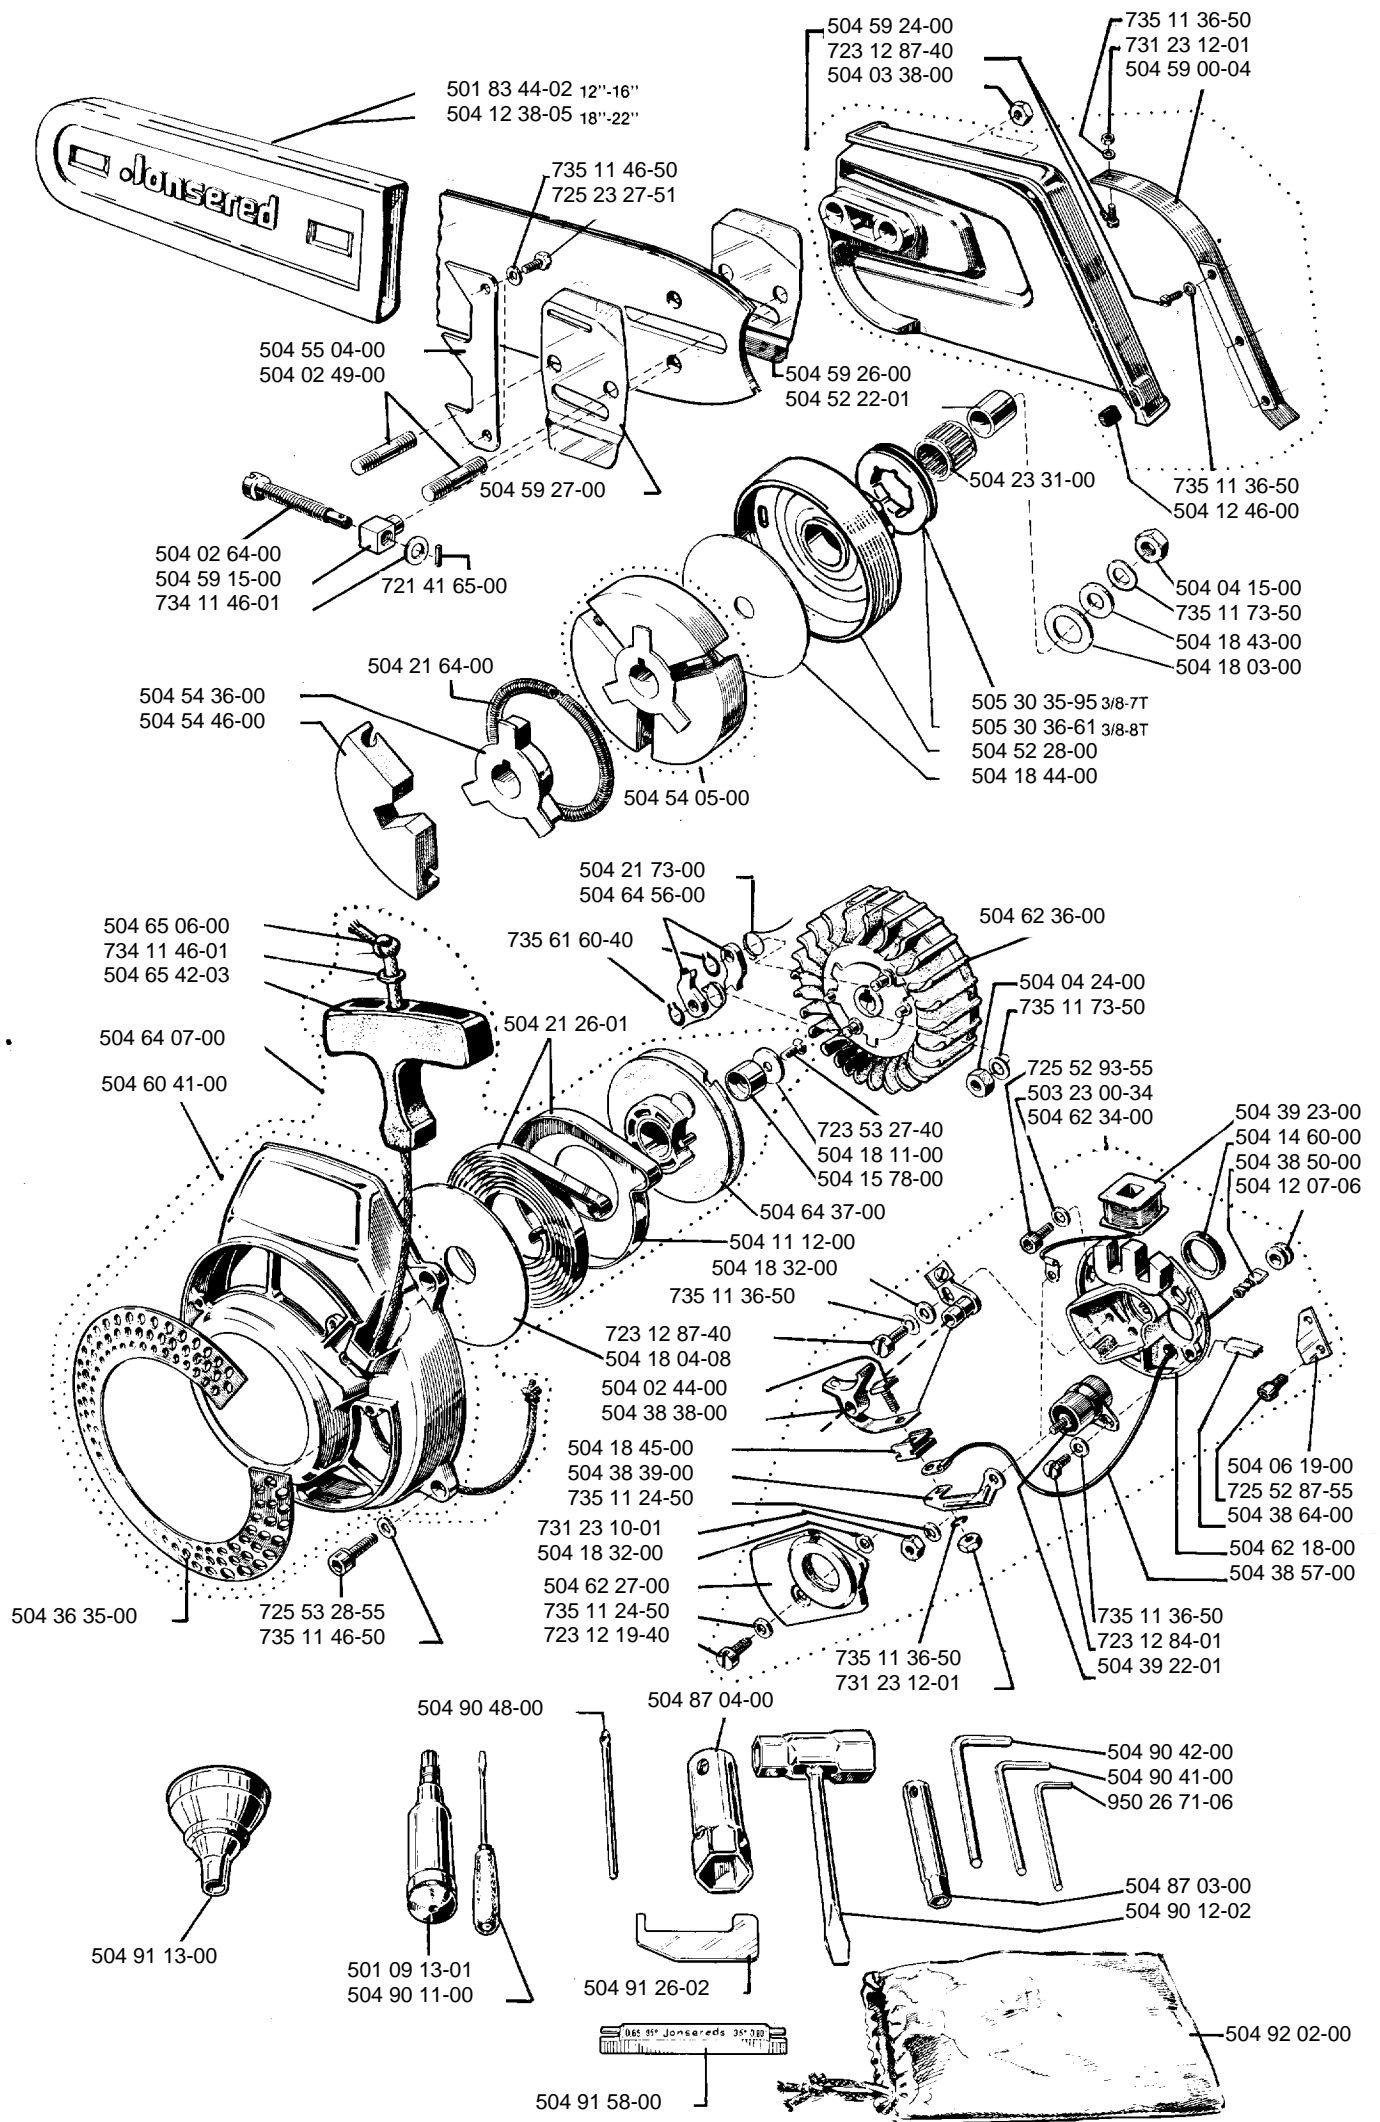

Jonsered

IPL, 621, 1984-03, 504 62 17-08

621

Spare parts

Ersatzteile

Pièces détachées

Reserve onderdelen

Repuestos

Reservdelar

Jonsered 621

504 88 99-00

504 88 99-06

504 88 99-64

504 51 04-05

503 10 85-01

504 96 97-06

504 84 31 01
504 84 39 01
504 84 44 01
504 84 53 00
504 83 54 01
504 84 55 00

504 86 04 00

504 87 03 00
504 87 04 00

504 88 99 00
504 88 99 06
504 88 99 64

504 90 11 00
504 90 12 02
504 90 41 00
504 90 42 00
504 90 48 00