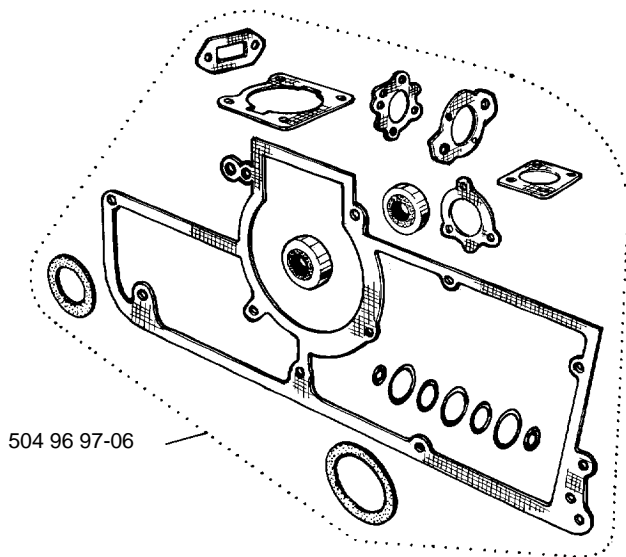

Jonsered

IPL, 621, 1984-03, 504 62 17-08

621

Spare parts

Ersatzteile

Pièces détachées

Reserve onderdelen

Repuestos

Reservdelar

Jonsered 621

504 88 99-00

504 88 99-06

504 88 99-64

504 51 04-05

503 10 85-01

504 96 97-06

504 96 97-07

501 09 13 01
501 22 00 01
501 22 01 01
501 22 02 01
501 22 03 01
501 22 04 01
501 22 05 01
501 22 08 01
501 22 09 01
501 22 10 01
501 22 11 01
501 22 12 01
501 22 13 01
501 22 14 01
501 22 15 01
501 22 17 01
501 22 20 01
501 22 21 01
501 22 22 01
501 22 24 01
501 22 25 01
501 22 29 01
501 22 30 01
501 26 90 01
501 42 71 01
501 46 67 01
501 81 74 01
501 83 44 02
501 83 44 05

503 10 85 01
503 23 00 34
503 23 01 02
503 23 50 11
503 26 30 40

504 01 59 01

504 02 44 00
501 02 47 00
504 02 49 00
504 02 51 01
504 02 52 00
501 02 53 00
504 02 54 00
504 02 55 00
504 02 64 00
504 02 65 00