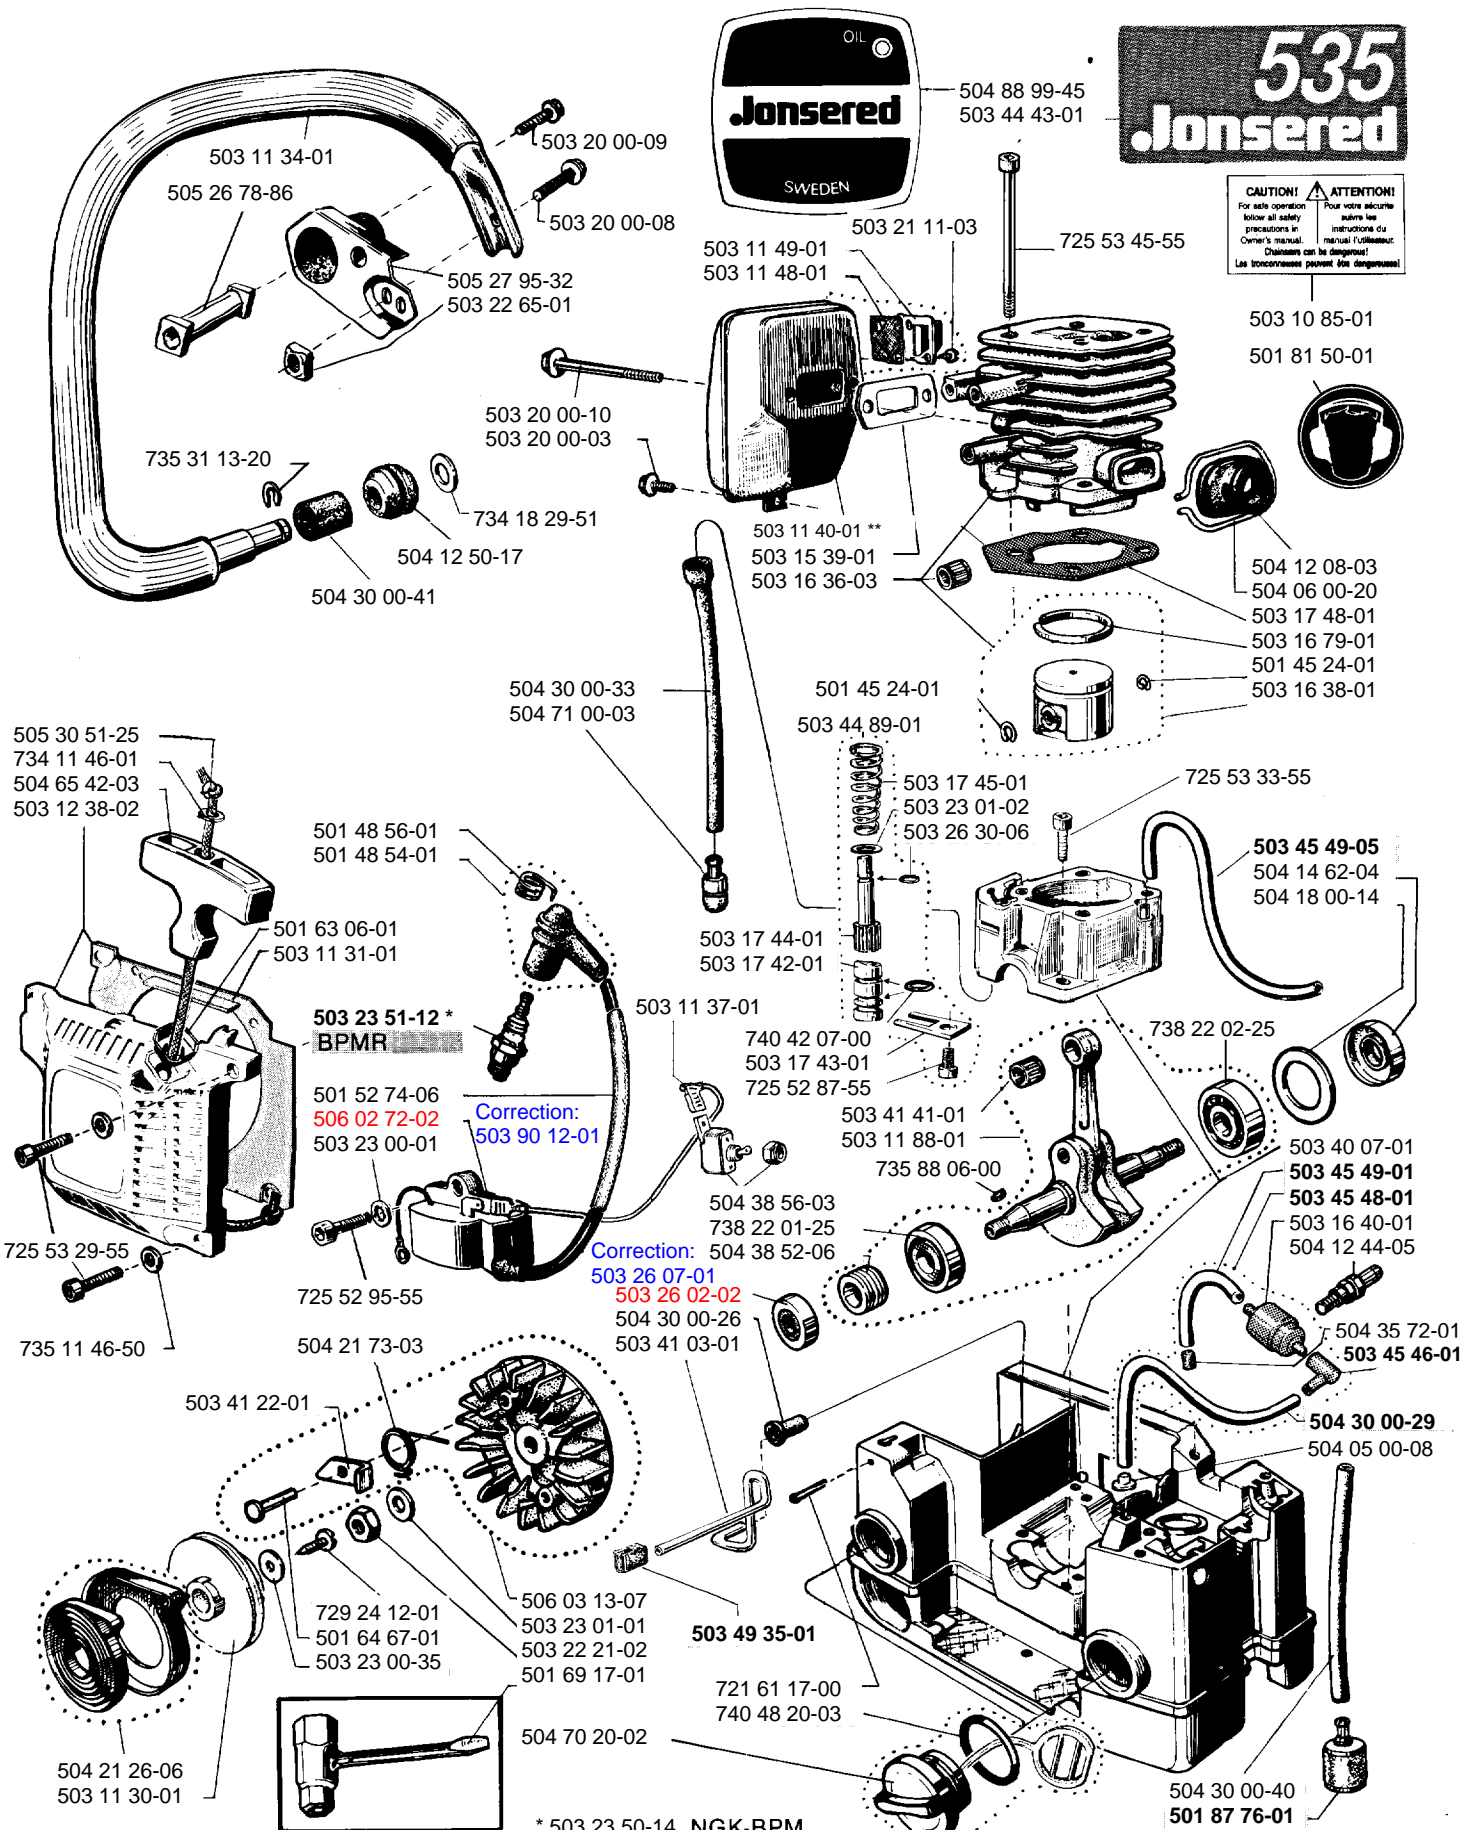

Jonsered 535

535
Jonsered

505 30 51-25
734 11 46-01
504 65 42-03
503 12 38-02

501 48 56-01
501 48 54-01

503 23 51-12 *
BPMR

501 52 74-06
506 02 72-02
503 23 00-01

Correction:
503 90 12-01

Correction:
503 26 07-01
503 26 02-02

504 30 00-26
503 41 03-01

* 503 23 50-14 NGK-BPM
** 503 11 40- Spark arrester muffler

725 53 33-55

503 45 49-05
504 14 62-04
504 18 00-14

503 40 07-01
503 45 49-01
503 45 48-01
503 16 40-01
504 12 44-05

504 35 72-01
503 45 46-01

504 30 00-29
504 05 00-08

504 30 00-40
501 87 76-01