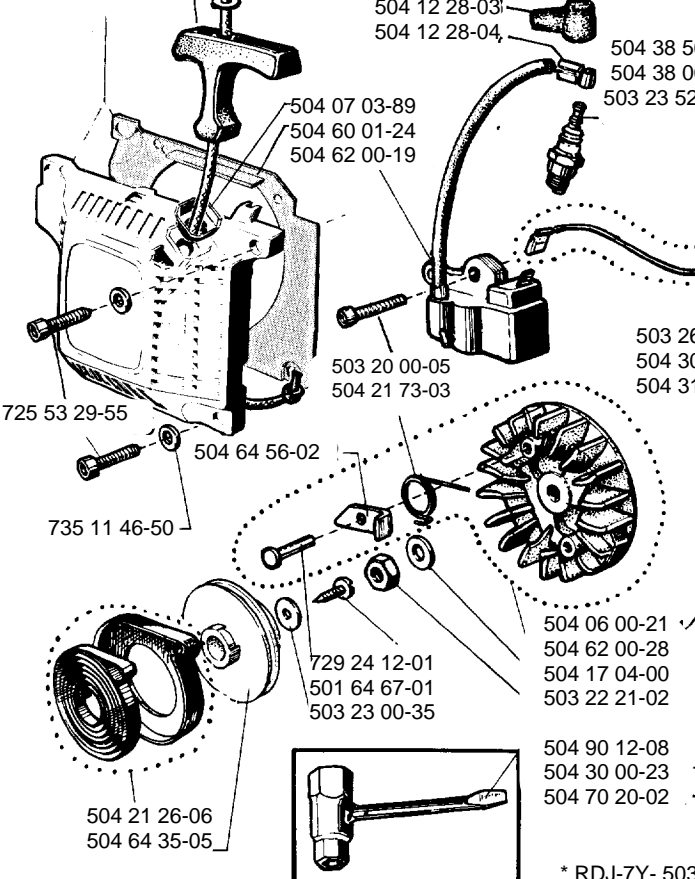

* RDJ-7Y- 503 23 53-01 Resistor