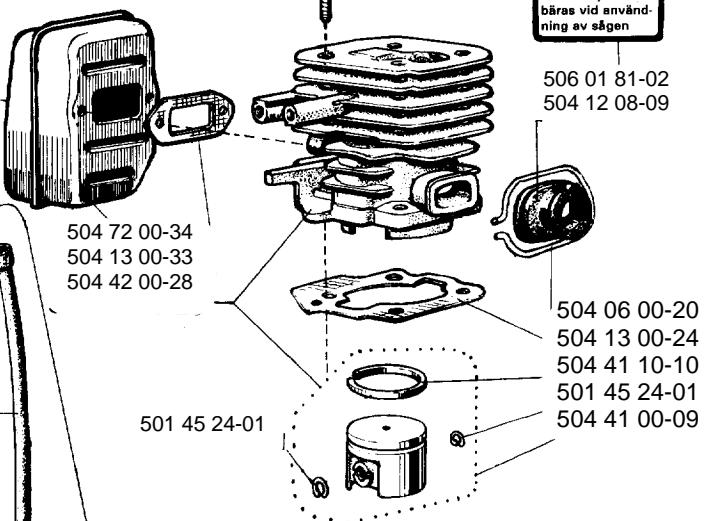

* RDJ-7Y- 503 23 53-01 Resistor