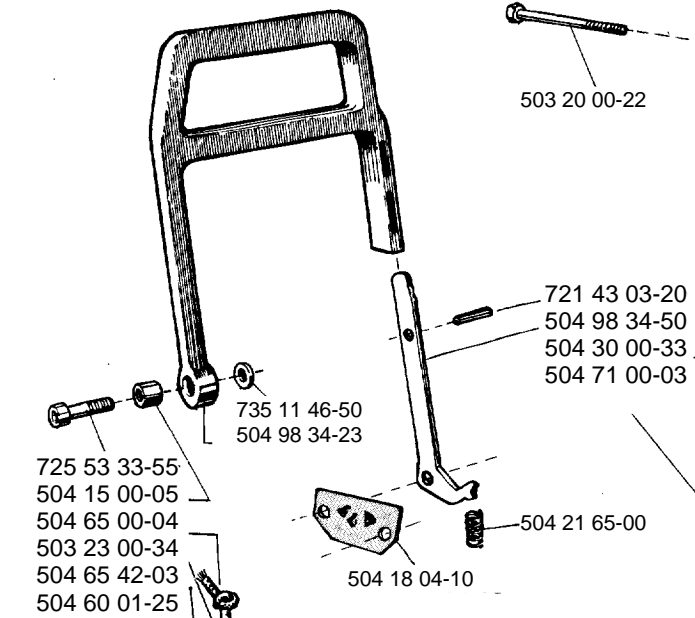

* RDJ-7Y- 503 23 53-01 Resistor