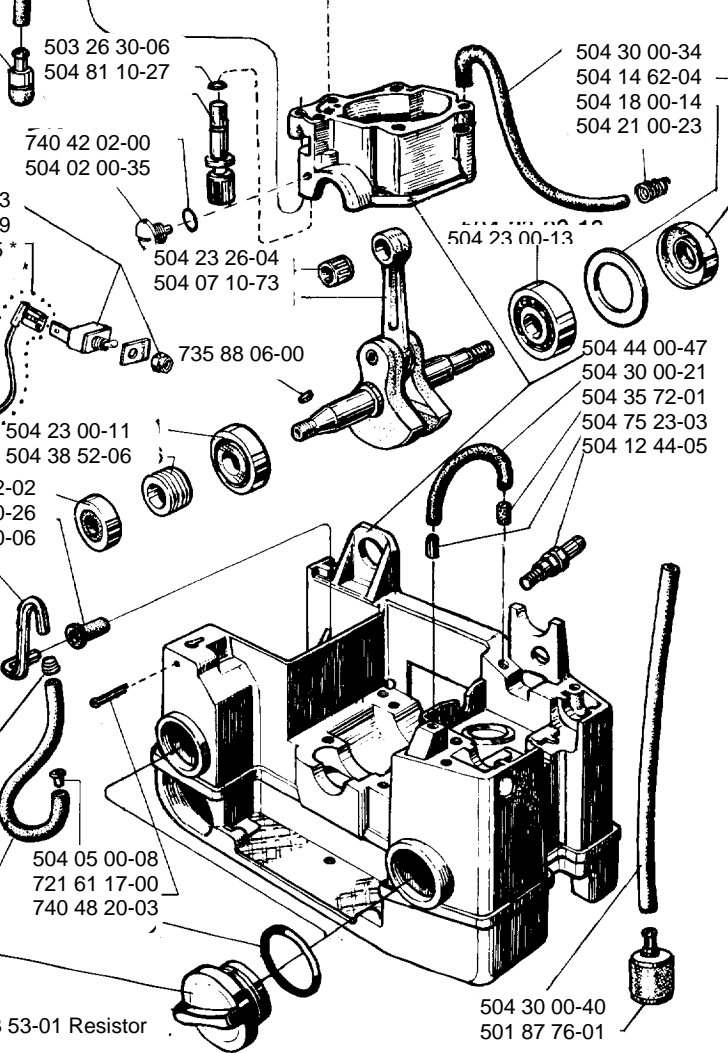

* RDJ-7Y- 503 23 53-01 Resistor