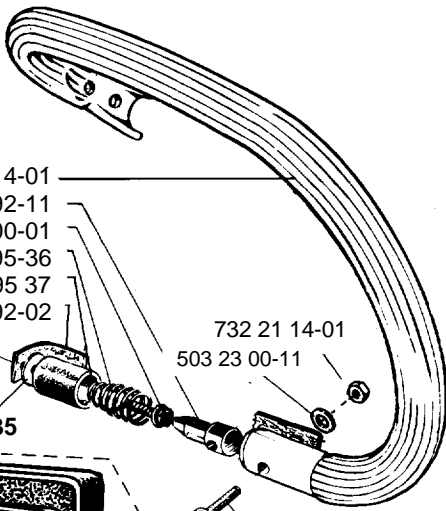

Jonsered

IPL, 490, 1985-11, 504 99 70-70

490

Spare parts

Ersatzteile

Pièces détachées

Reserve onderdelen

Repuestos

Reservdelar

Jonsered 490

503 10 14-01
505 27 92-11
503 20 00-01
505 27 95-36
505 27 95 37
503 11 92-02

503 23 00-35

732 21 14-01
503 23 00-11

503 20 00-08

503 10 12-01

503 22 70-01
503 12 99-01

505 31 07-51

503 20 00-01
503 16 16-01
503 20 80-06

503 10 09-01
505 26 93-04

721 43 77-50
505 26 92-83

505 26 93-00

721 43 10-00

504 59 00-16

503 22 00-01

501 45 24-01
505 26 60-65
503 16 21-02
501 76 83-11

505 30 32-77

504 52 30-02 7t 3/8"
501 45 74-01 7T
505 30 36-72 8T
505 30 23-55
503 23 01-05
505 27 57-19

505 29 31-66
503 23 01-03

505 30 36-52
505 22 09-37
503 11 65-01