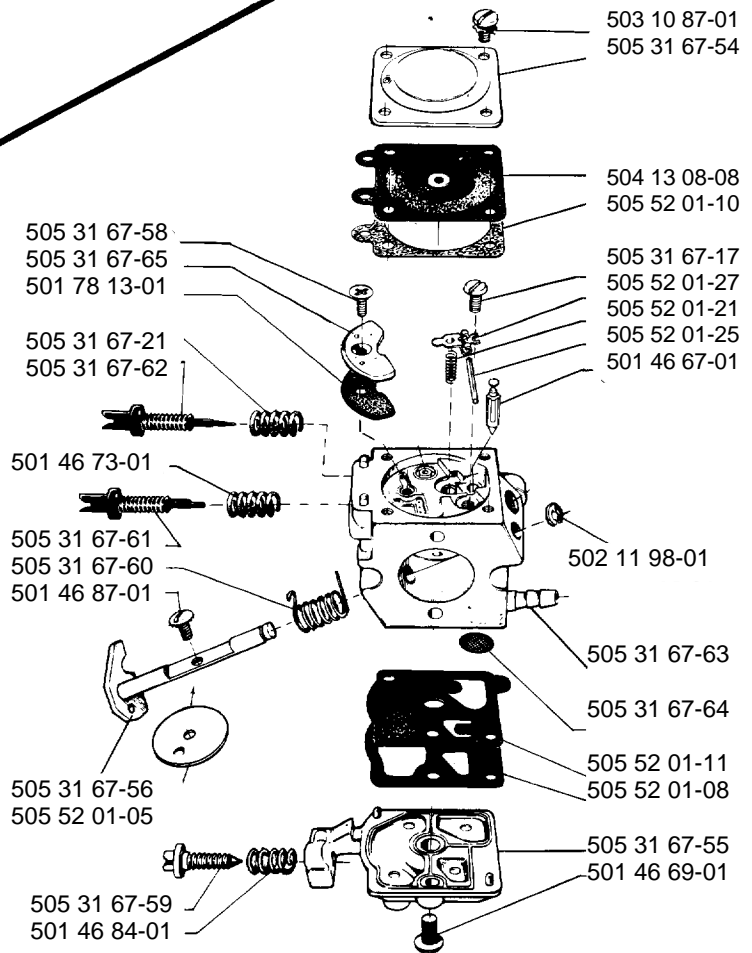

506 01 49-01

13"-16" 501 83 44-02

Slangsats } _506 02 08-01
Hose kit }

503 10 85-01
503 12 45-01
501 81 50-01

504 88 99-76

WA 82A