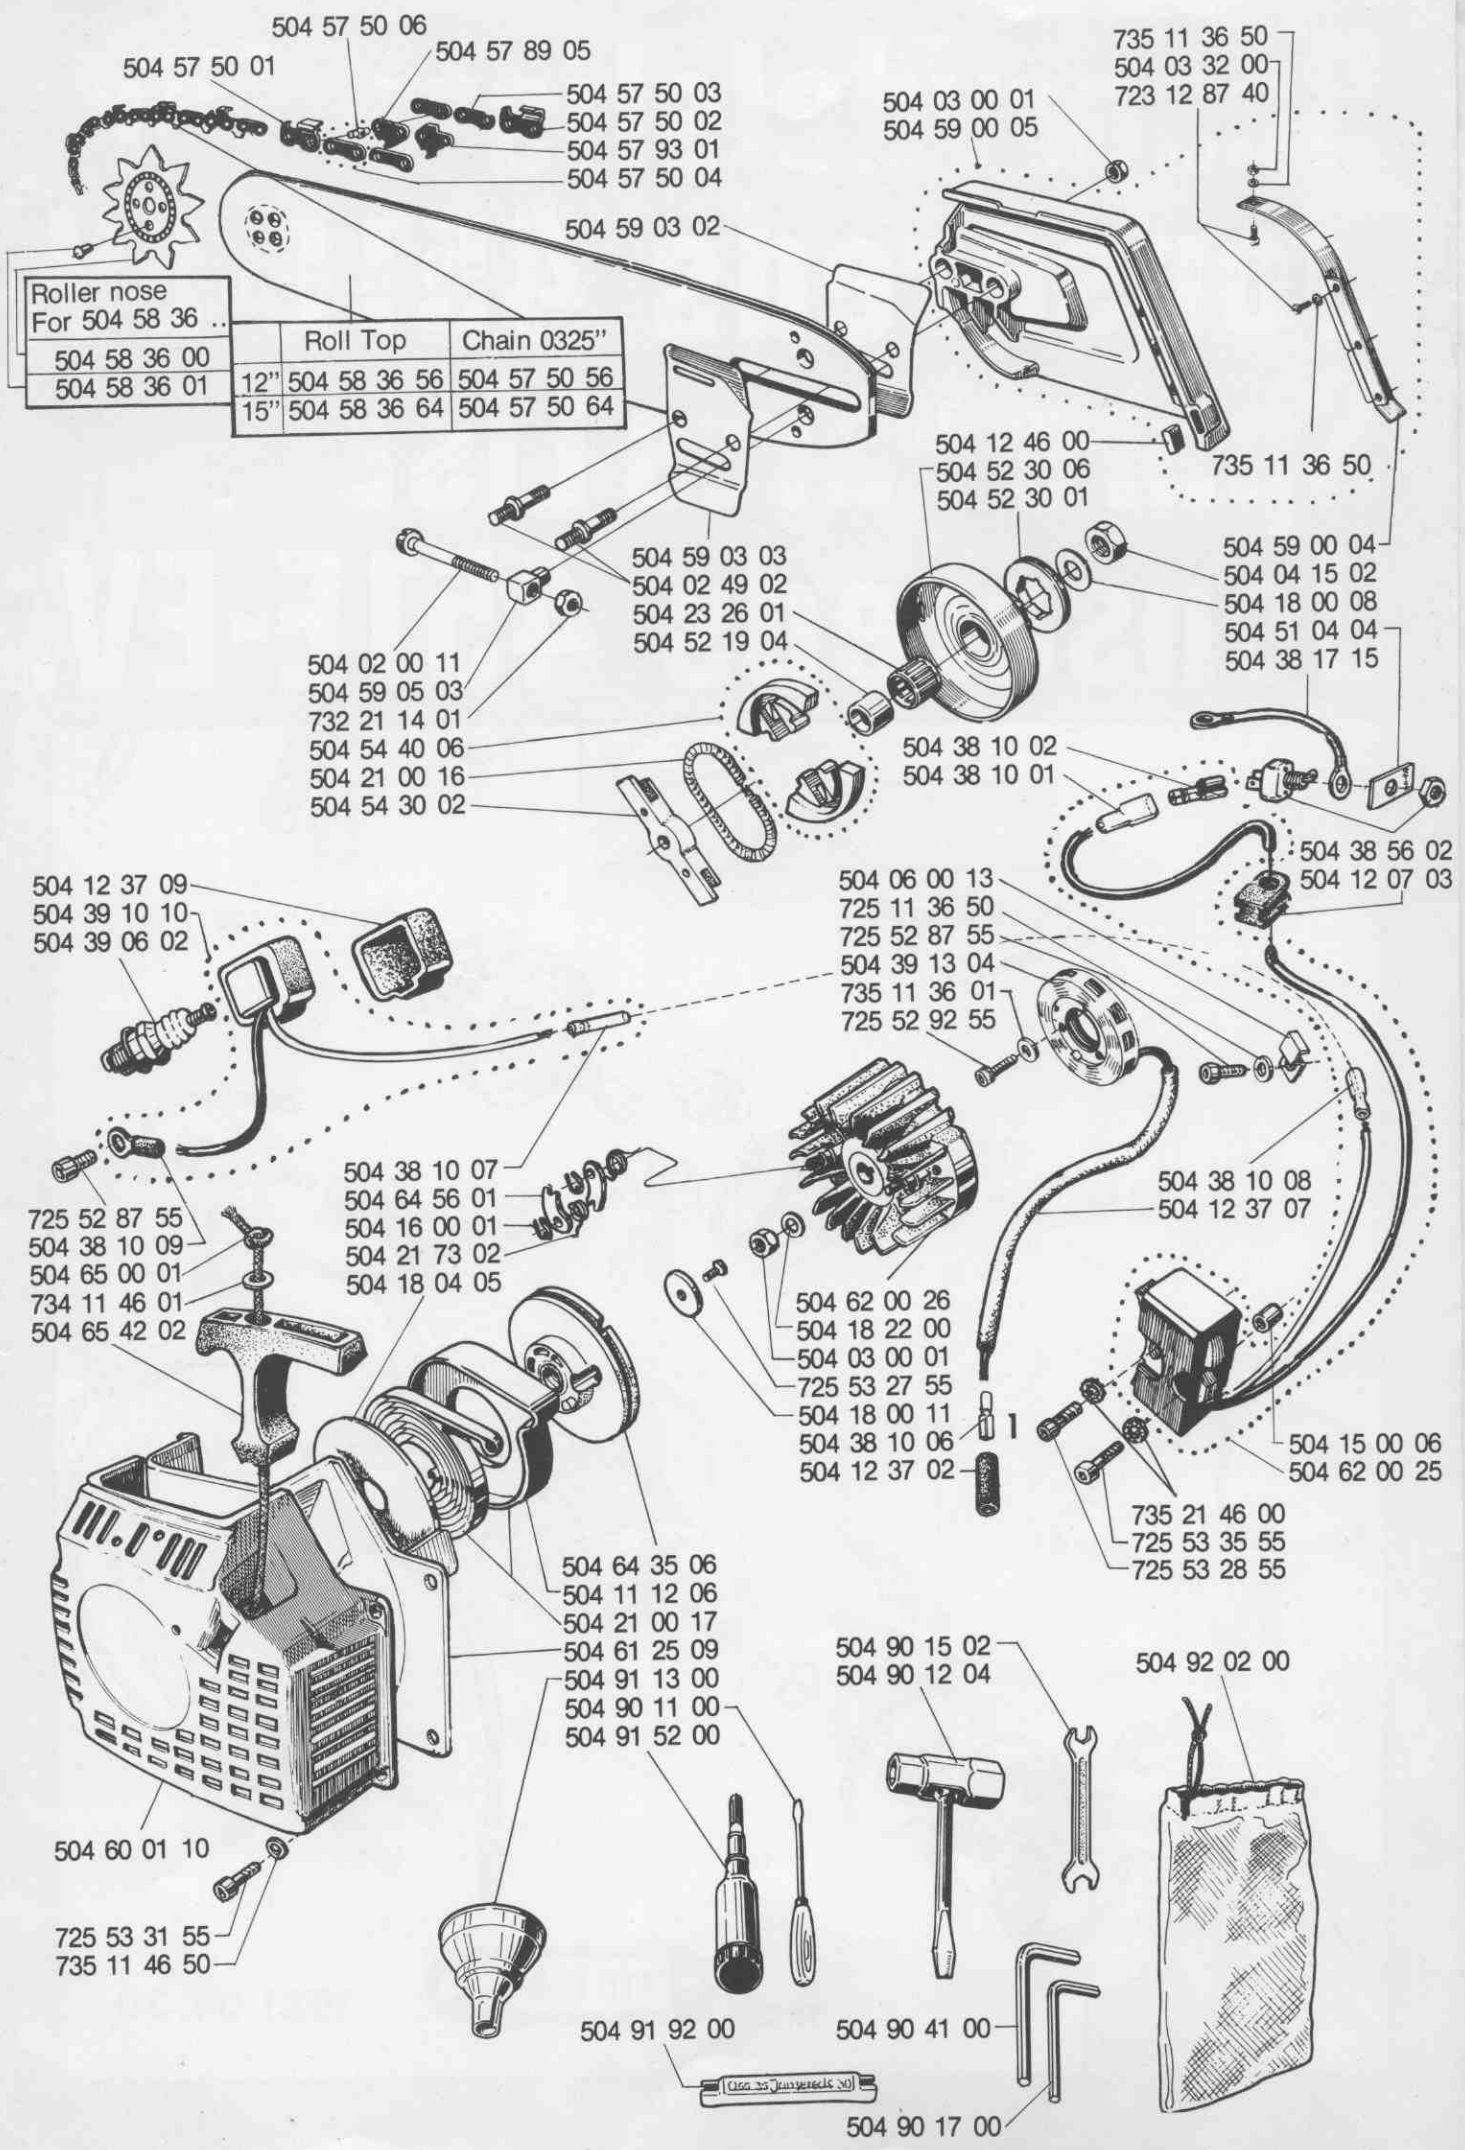

Reservdelstlista för Jonsereds 451E-EV. Spare Parts List Jonsereds 451E-EV.

FROM

1101301

1981.04.30.

Jonsereds 451E-EV

38
36

2
4
5
2

Chainsaw

504 96 98 46

504 96 98 39

504 12 38 03 12"

504 12 38 04 15"

08
06

2
4
0
5
2

Jonsereds 451 E-EV

Reservdelsnummer Spare Parts Number

Jonsereds

Jonsereds Motorsågar, 433 81 Partille

Jonsered Parts

504 99 06 80

Info: Munkedal/AR Repara Offert Lyskilt 1981