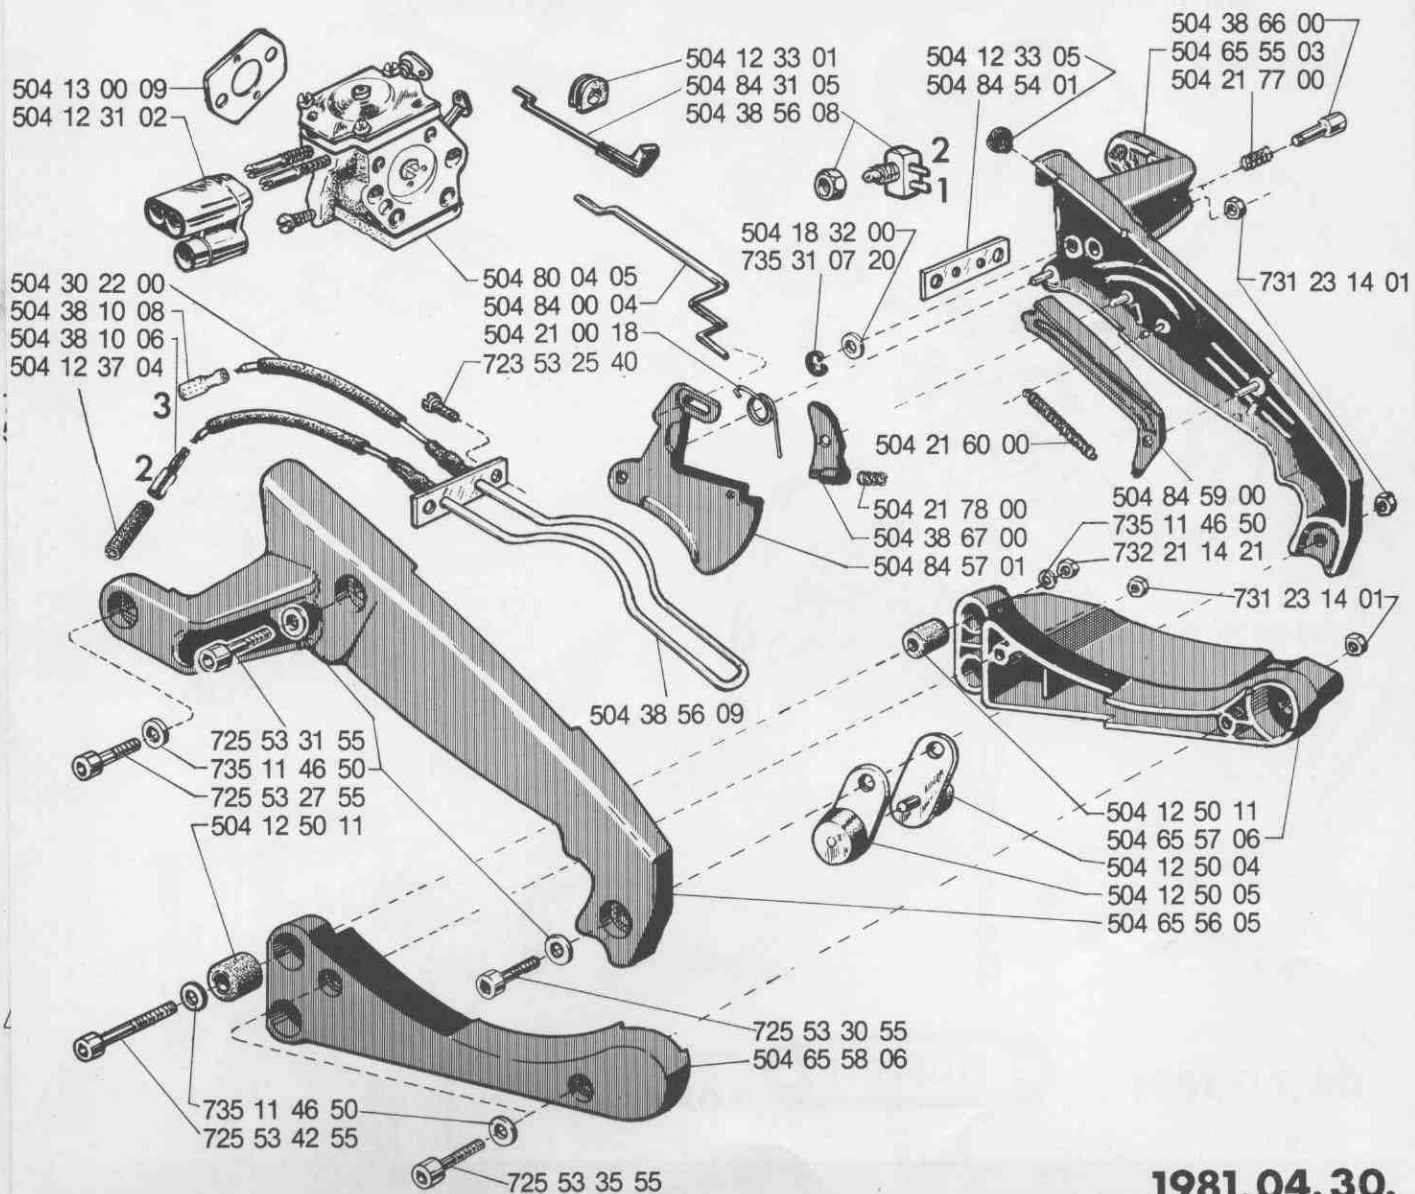

Reservdelstlista för Jonsereds 451E-EV. Spare Parts List Jonsereds 451E-EV.

FROM

1101301

1981.04.30.

Jonsereds 451E-EV

38
36

2
4
5
2

Chainsaw

504 88 99 00

Jonsereds 451E

504 88 99 16

Jonsereds 451EV

504 88 99 17

504 51 04 04

**Hörselskydd skall bäras
vid användning av sågen**

504 88 99 23

504 96 98 46

504 96 98 39

504 12 38 03 12"

504 12 38 04 15"

08
06

2
4
0
5
2

Jonsereds 451 E-EV

Reservdelsnummer Spare Parts Number