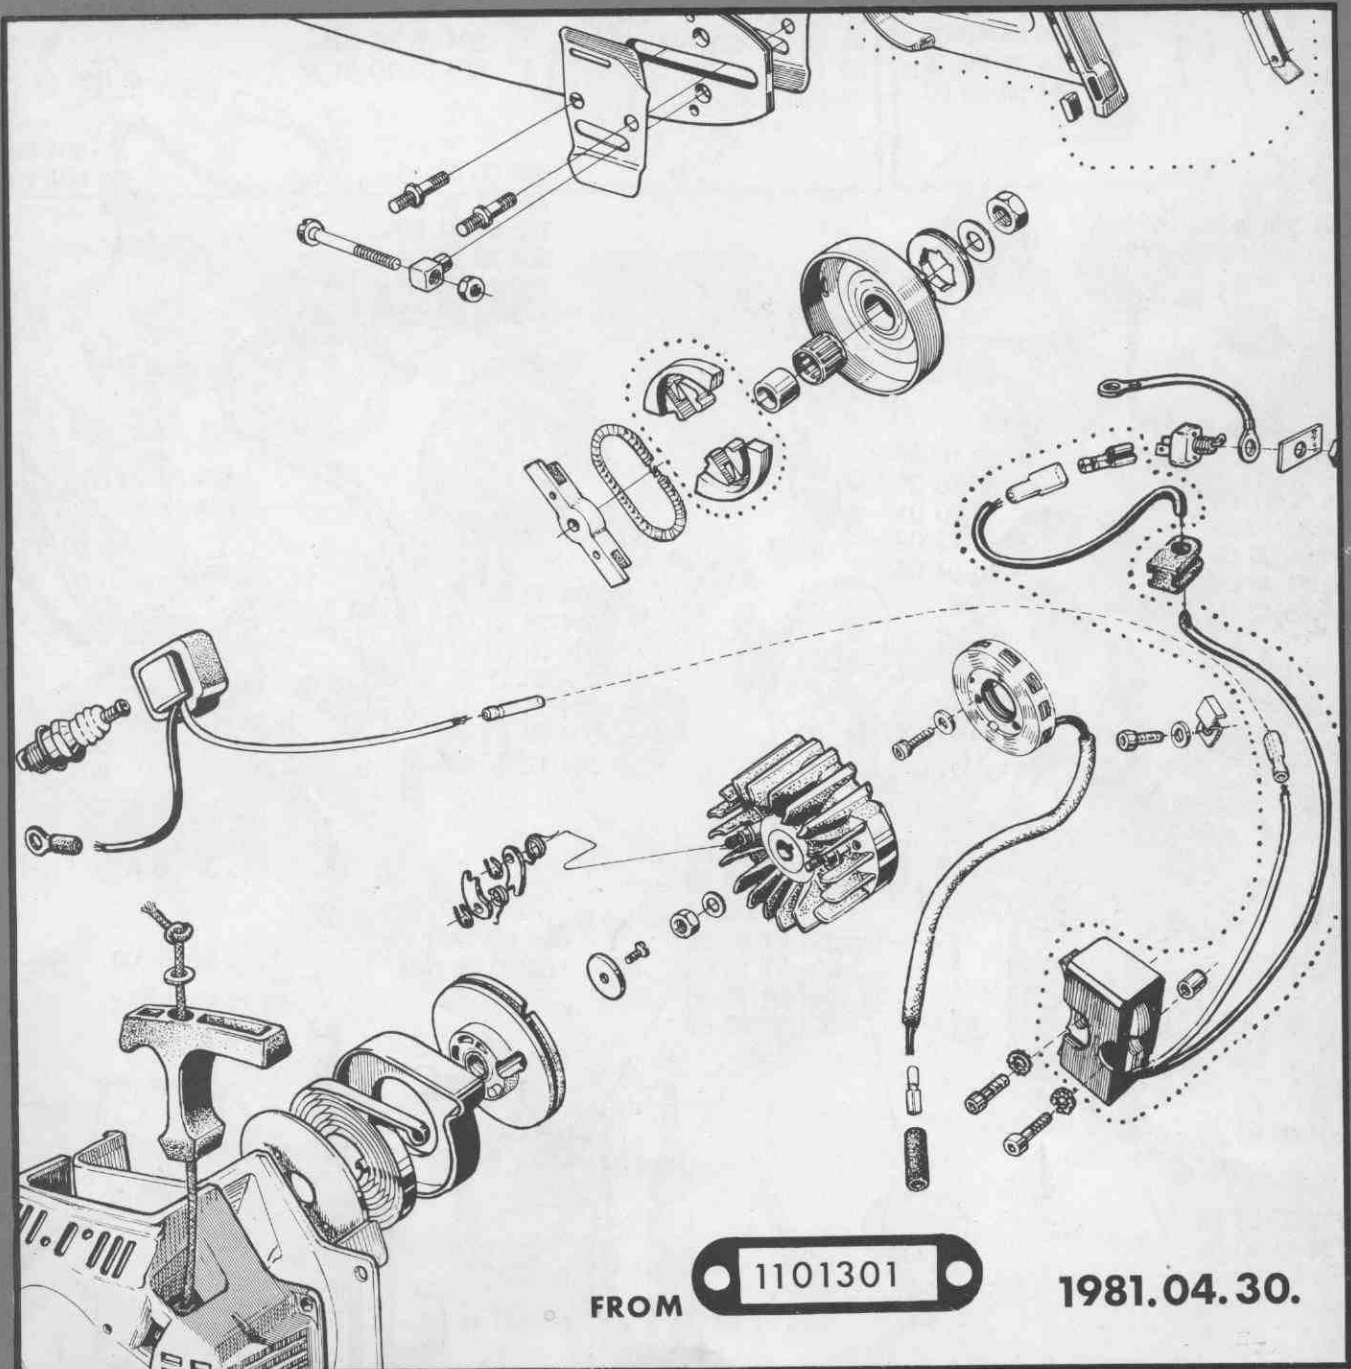

Reservdelstlista för Jonsereds 451E-EV. Spare Parts List Jonsereds 451E-EV.

FROM

1101301

1981.04.30.

Jonsereds 451E-EV

38
36

2
4
5
2

Chainsaw

504 96 98 46

504 96 98 39

504 12 38 03 12"

504 12 38 04 15"

08
06

2
4
0
5
2

Jonsereds 451 E-EV

Reservdelsnummer Spare Parts Number