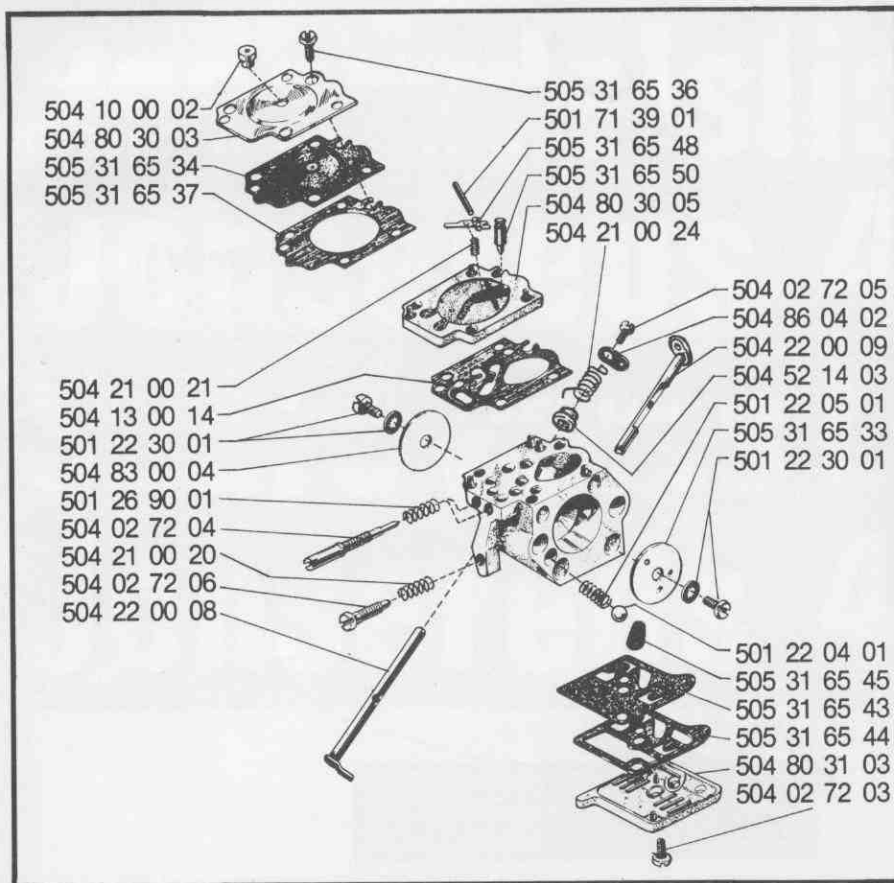

Reservdelstlista för Jonsereds 451E-EV. Spare Parts List Jonsereds 451E-EV.

FROM

1101301

1981.04.30.

Jonsereds 451E-EV

38
36

2
4
5
2

Chainsaw

504 96 98 46

504 96 98 39

504 12 38 03 12"

504 12 38 04 15"

08
06

2
4
0
5
2

Jonsereds 451 E-EV

Reservdelsnummer Spare Parts Number

Jonsereds

Jonsereds Motorsågar, 433 81 Partille

Jonsered Parts

504 99 06 80

Info: Munkedal/AR Repara Offert Lyskilt 1981