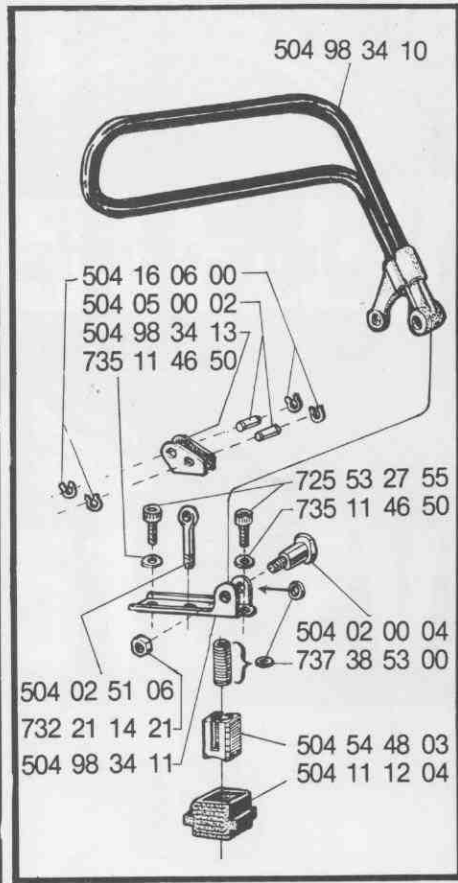

Reservdelstlista för Jonsereds 451E-EV. Spare Parts List Jonsereds 451E-EV.

FROM

1101301

1981.04.30.

Jonsereds 451E-EV

38
36

2
4
5
2

Chainsaw

504 88 99 00

Jonsereds 451E

504 88 99 16

Jonsereds 451EV

504 88 99 17

504 51 04 04

**Hörselskydd skall bäras
vid användning av sågen**

504 88 99 23

504 96 98 46

504 96 98 39

504 12 38 03 12"

504 12 38 04 15"

08
06

2
4
0
5
2

Jonsereds 451 E-EV

Reservdelsnummer Spare Parts Number