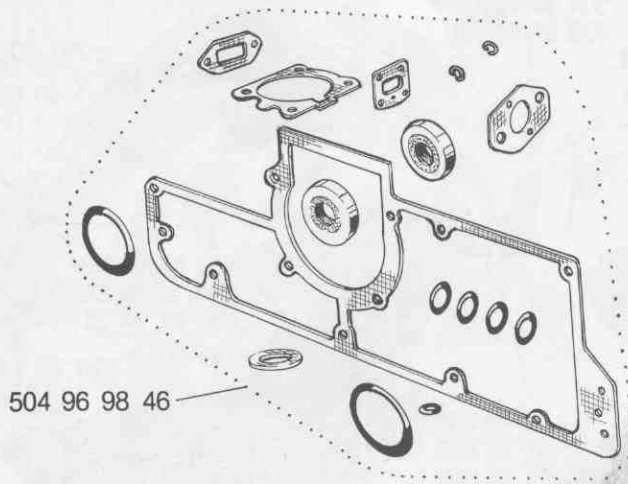

Reservdelstlista för Jonsereds 451E-EV. Spare Parts List Jonsereds 451E-EV.

FROM

1101301

1981.04.30.

Jonsereds 451E-EV

38
36

2
4
5
2

Chainsaw

504 96 98 46

504 96 98 39

504 12 38 03 12"

504 12 38 04 15"

08
06

2
4
0
5
2

Jonsereds 451 E-EV

Reservdelsnummer Spare Parts Number