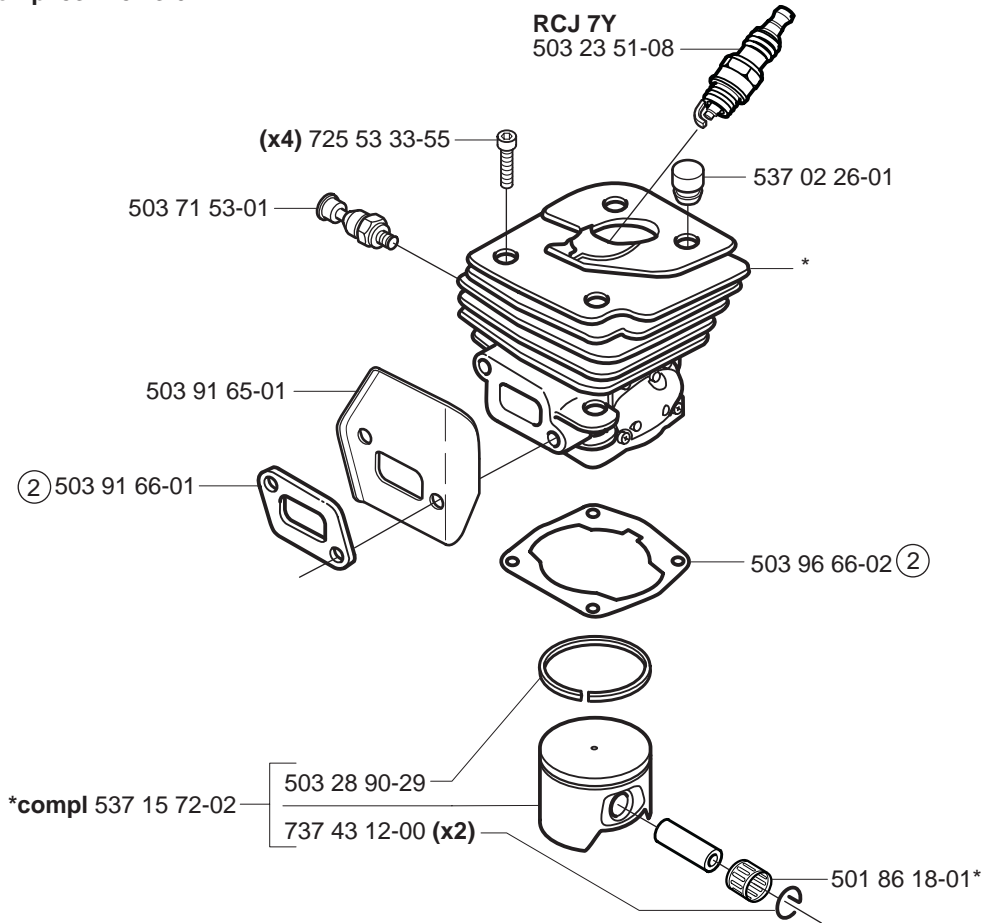

Jonsered

IPL, 2159, 2159 EPA, 2001-07, 106 27 12-61

2159, 2159 EPA

Spare parts
Ersatzteile
Pièces détachées
Reserve onderdelen
Repuestos
Reservdelar

A****compl 537 10 48-02*****compl 537 10 79-01****B*****compl 537 10 55-02**

D *compl 537 15 73-02

C *compl 537 01 01-02

E *compl 537 15 68-01

F *compl 503 91 76-01 (EU)

**compl 503 91 75-01 (FF)

G

H

J***compl 503 92 30-72****K**

L

Heated carburettor

(W) 503 93 05-02
Correction: 503 93 05-01

M

*compl 537 00 97-01

(x4) 503 20 34-19

N

*compl 503 28 16-15 Walbro HDA 174

1 = 503 97 85-01 = 2 Set of gaskets, Dichtungssatz
 2 = 537 04 80-01 = 1 Jeu de joints, Juego de juntas
 Packningssats

N = New part, Neues teil
 Nouvelle piece, Nueva pieza
 Ny detalj

EPA = Environmental Protection Agency
 (for USA only)