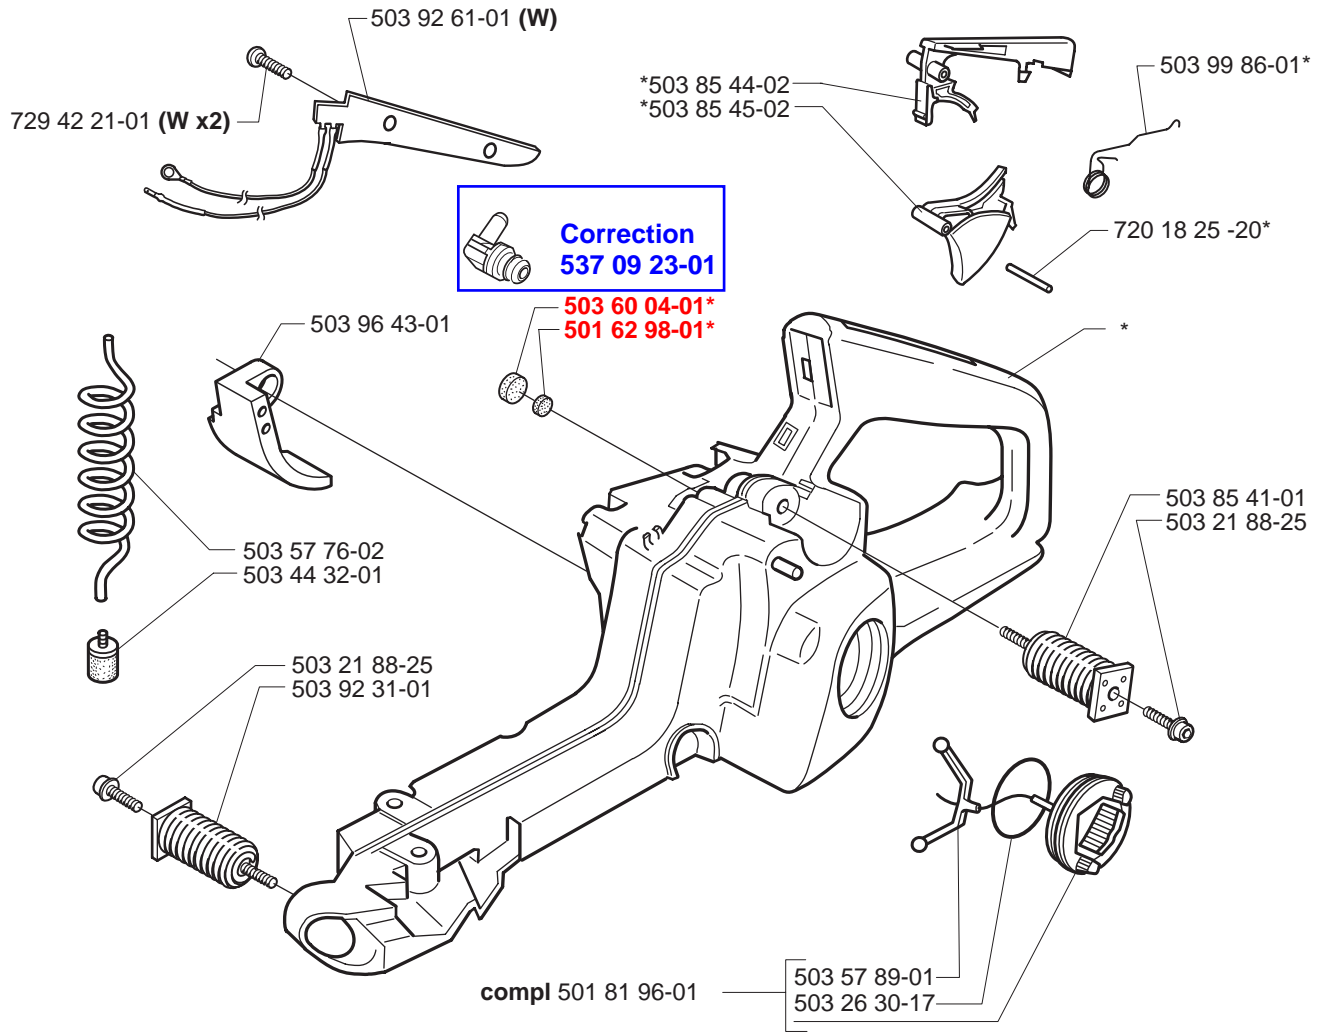

Jonsered

IPL, 2159, 2159 EPA, 2001-07, 106 27 12-61

2159, 2159 EPA

Spare parts
Ersatzteile
Pièces détachées
Reserve onderdelen
Repuestos
Reservdelar

A****compl 537 10 48-02*****compl 537 10 79-01****B*****compl 537 10 55-02**

D *compl 537 15 73-02

C *compl 537 01 01-02

E *compl 537 15 68-01

F *compl 503 91 76-01 (EU)

**compl 503 91 75-01 (FF)

G

H

J***compl 503 92 30-72****K**

L

Heated carburettor

(W) 503 93 05-02
Correction: 503 93 05-01

M

*compl 537 00 97-01

(x4) 503 20 34-19

N

*compl 503 28 16-15 Walbro HDA 174

1 = 503 97 85-01 = 2 Set of gaskets, Dichtungssatz
 2 = 537 04 80-01 = 1 Jeu de joints, Juego de juntas
 Packningssats

N = New part, Neues teil
 Nouvelle piece, Nueva pieza
 Ny detalj

EPA = Environmental Protection Agency
 (for USA only)