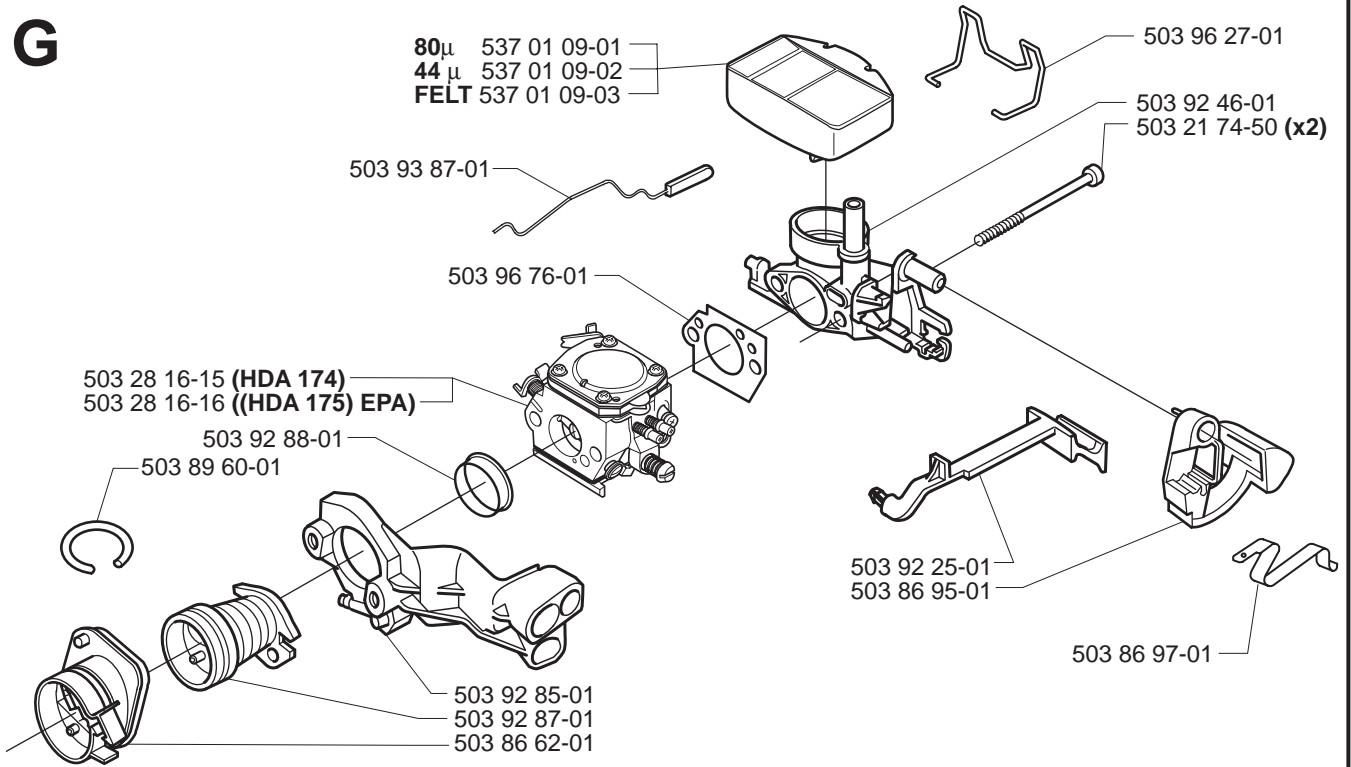

Jonsered

IPL, 2159, 2159 EPA, 2001-07, 106 27 12-61

2159, 2159 EPA

Spare parts
Ersatzteile
Pièces détachées
Reserve onderdelen
Repuestos
Reservdelar

A****compl 537 10 48-02*****compl 537 10 79-01****B*****compl 537 10 55-02**

D *compl 537 15 73-02

C *compl 537 01 01-02

E *compl 537 15 68-01

F *compl 503 91 76-01 (EU)

**compl 503 91 75-01 (FF)

G

H

J***compl 503 92 30-72****K**

1 = 503 97 85-01 = 2 Set of gaskets, Dichtungssatz
 2 = 537 04 80-01 = 1 Jeu de joints, Juego de juntas
 Packningssats

N = New part, Neues teil
 Nouvelle piece, Nueva pieza
 Ny detalj

EPA = Environmental Protection Agency
 (for USA only)