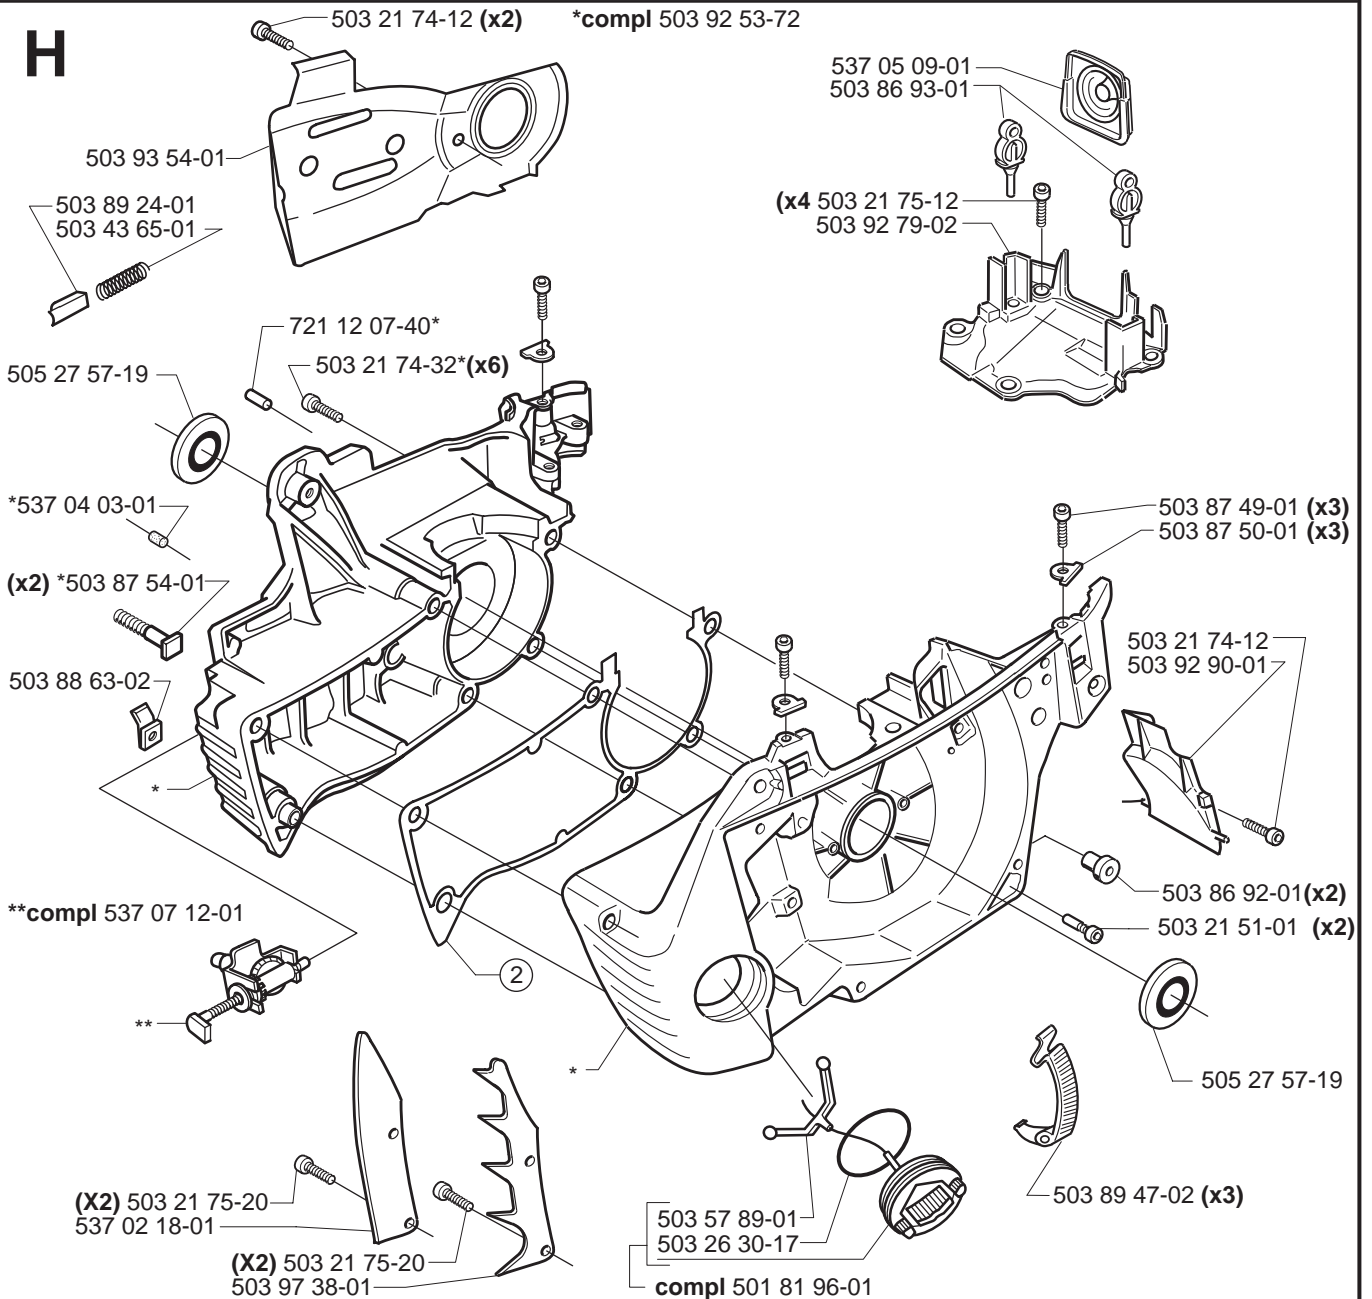

Jonsered

IPL, 2159, 2159 EPA, 2001-07, 106 27 12-61

2159, 2159 EPA

Spare parts
Ersatzteile
Pièces détachées
Reserve onderdelen
Repuestos
Reservdelar

A****compl 537 10 48-02*****compl 537 10 79-01****B*****compl 537 10 55-02**

D *compl 537 15 73-02

C *compl 537 01 01-02

E *compl 537 15 68-01

F *compl 503 91 76-01 (EU)

**compl 503 91 75-01 (FF)

G

H

J***compl 503 92 30-72****K**

L

Heated carburettor

(W) 503 93 05-02
Correction: 503 93 05-01

M

*compl 537 00 97-01

(x4) 503 20 34-19

N

*compl 503 28 16-15 Walbro HDA 174

1 = 503 97 85-01 = 2 Set of gaskets, Dichtungssatz
 2 = 537 04 80-01 = 1 Jeu de joints, Juego de juntas
 Packningssats

N = New part, Neues teil
 Nouvelle piece, Nueva pieza
 Ny detalj

EPA = Environmental Protection Agency
 (for USA only)