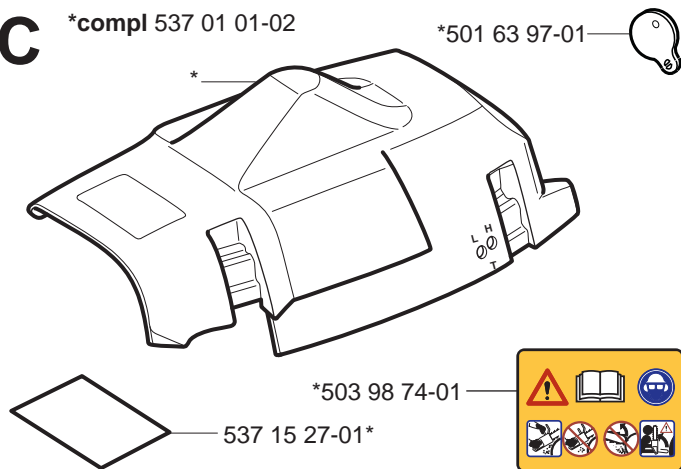

C *compl 537 01 01-02