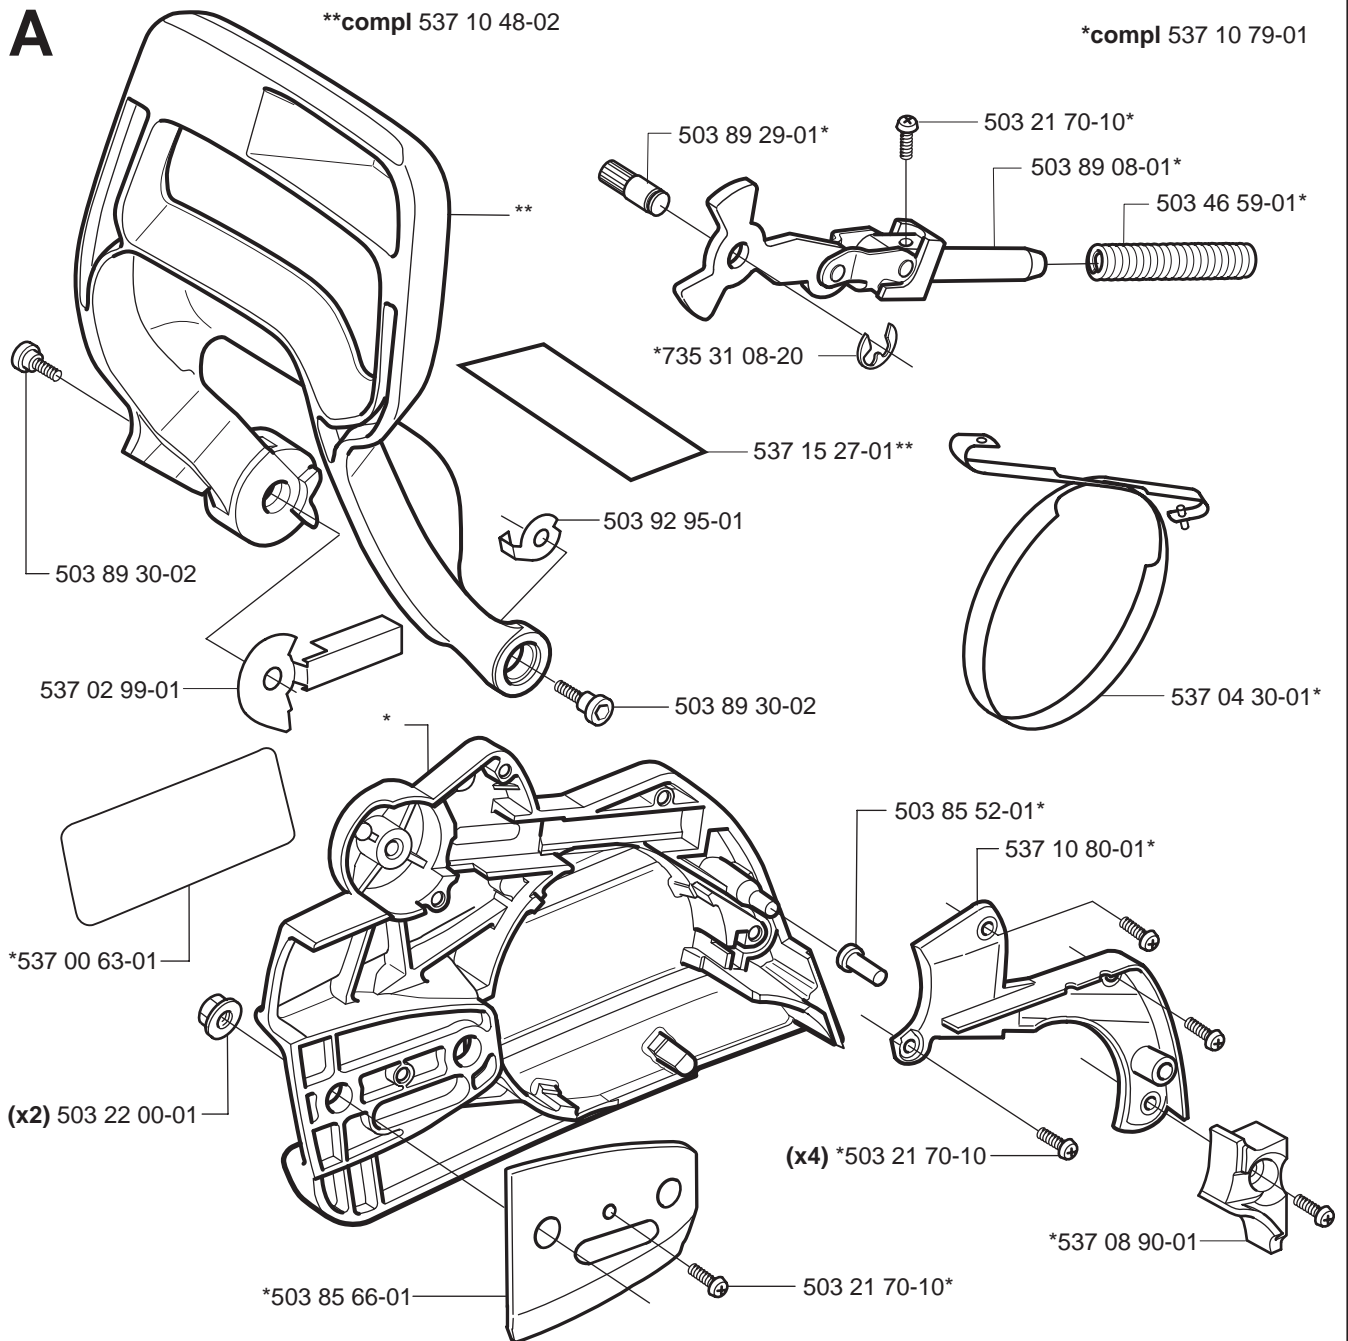

Jonsered

IPL, 2159, 2159 EPA, 2001-07, 106 27 12-61

2159, 2159 EPA

Spare parts
Ersatzteile
Pièces détachées
Reserve onderdelen
Repuestos
Reservdelar

A****compl 537 10 48-02*****compl 537 10 79-01****B*****compl 537 10 55-02**

D *compl 537 15 73-02

C *compl 537 01 01-02

E *compl 537 15 68-01

F *compl 503 91 76-01 (EU)

**compl 503 91 75-01 (FF)

G

H

J***compl 503 92 30-72****K**

L

Heated carburettor

(W) 503 93 05-02
Correction: 503 93 05-01

M

*compl 537 00 97-01

(x4) 503 20 34-19

N

*compl 503 28 16-15 Walbro HDA 174

1 = 503 97 85-01 = 2 Set of gaskets, Dichtungssatz
 2 = 537 04 80-01 = 1 Jeu de joints, Juego de juntas
 Packningssats

N = New part, Neues teil
 Nouvelle piece, Nueva pieza
 Ny detalj

EPA = Environmental Protection Agency
 (for USA only)