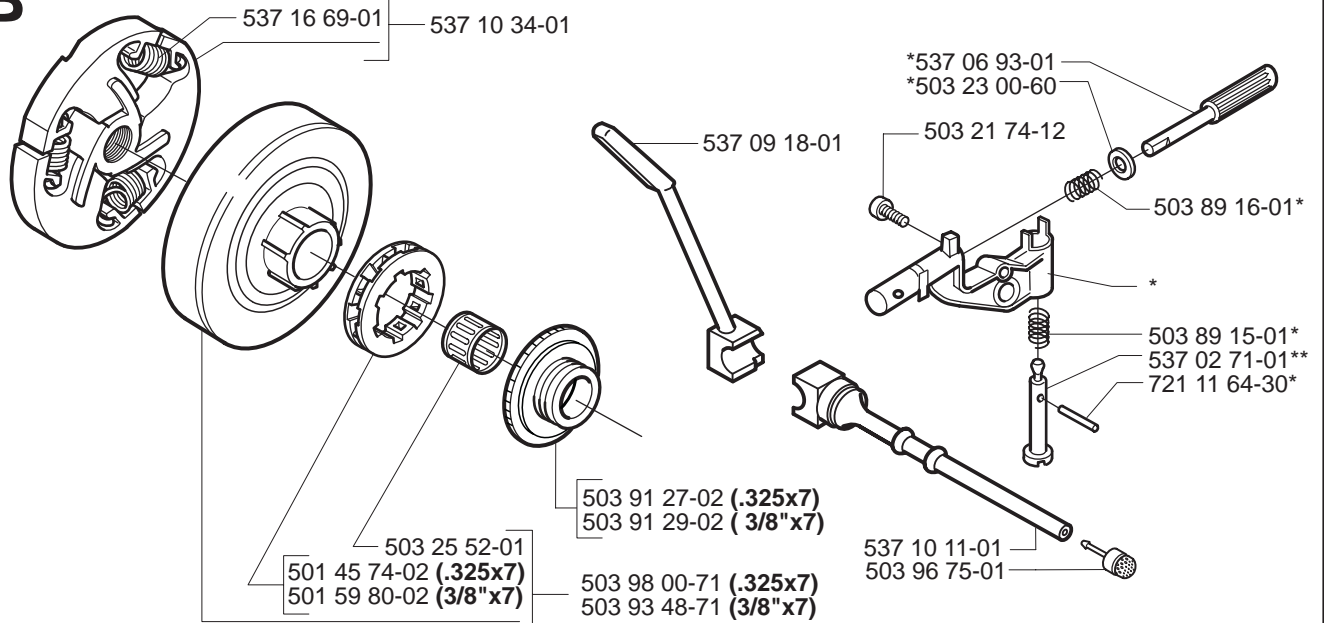

Jonsered

IPL, 2159, 2159 EPA, 2001-07, 106 27 12-61

2159, 2159 EPA

Spare parts
Ersatzteile
Pièces détachées
Reserve onderdelen
Repuestos
Reservdelar

A****compl 537 10 48-02*****compl 537 10 79-01****B*****compl 537 10 55-02**

1 = 503 97 85-01 = 2 Set of gaskets, Dichtungssatz
 2 = 537 04 80-01 = 1 Jeu de joints, Juego de juntas
 Packningssats

N = New part, Neues teil
 Nouvelle piece, Nueva pieza
 Ny detalj

EPA = Environmental Protection Agency
 (for USA only)