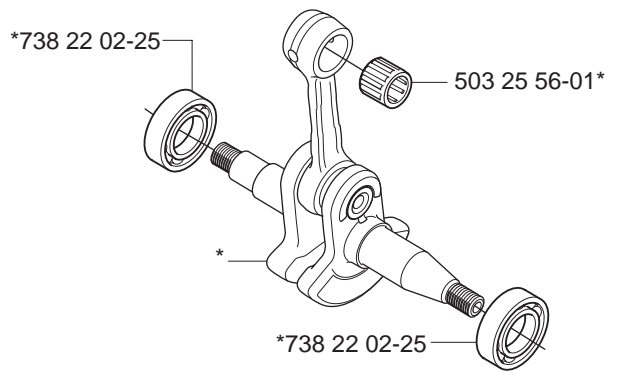

E *compl 537 15 68-01