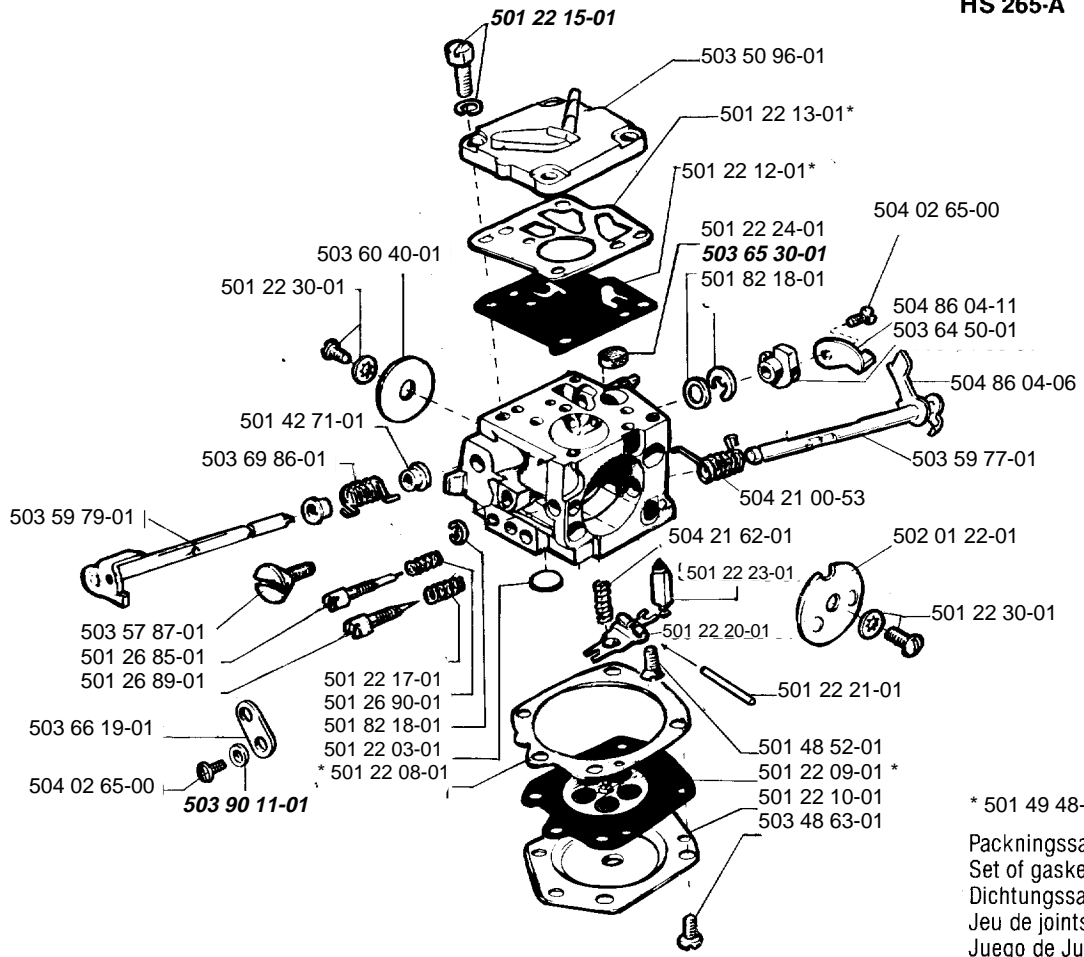

Jonsered

IPL, 2095, 1996.10.24-01, 108 07 05-40

2095

Spare parts

Ersatzteile

Pièces détachées

Reserve onderdelen

Repuestos

Reservdelar

2095 Serial No. > 643 0001

A

*compl. 506 16 39-01

B

C**D**

**compl. 506 15 36-02

*compl. 501 80 22-01

E

*compl. 501 81 49-01

**compl. 506 16 67-01

**F**

G**HS 265-A****H**

503 68 89-01

503 68 90-01

503 44 17-01