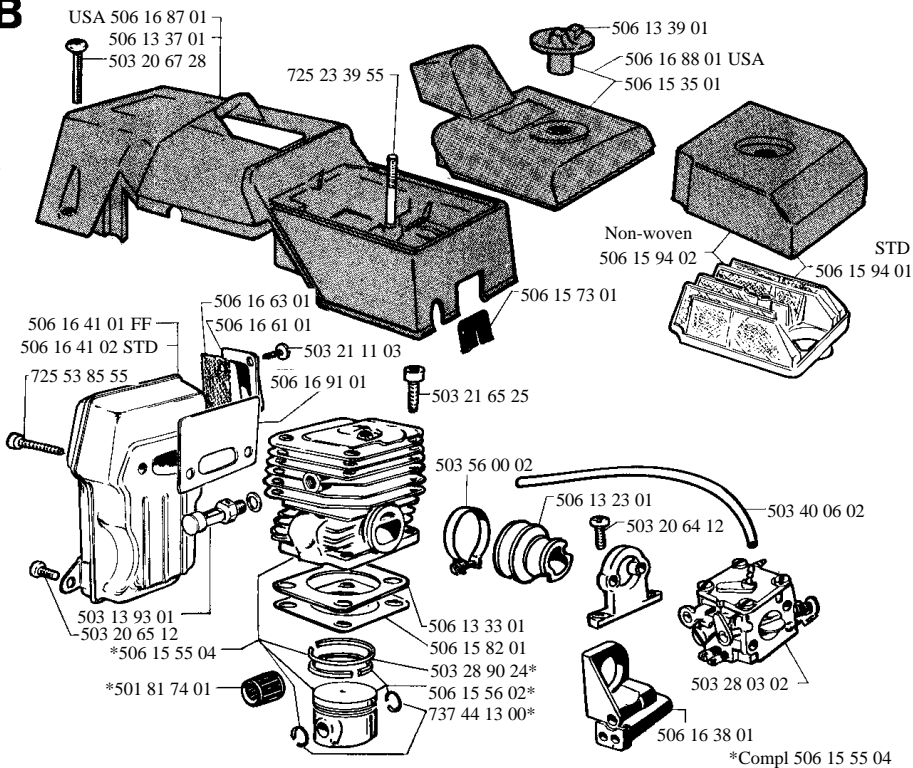

Jonsered

IPL, 2094, 1991.06.25-01, 108 07 05-40

2094

Spare parts

Ersatzteile

Pièces détachées

Reserve onderdelen

Repuestos

Reservdelar

A

*Compl. 506 16 39 01

**D**

**Compl. 506 15 36 01

*Compl. 501 80 22 01

B**E**

C

*Compl. 503 46 37 01

F

G

HS 238 - B

**H**

18"-22" 501 83 44 05
24"-28" 501 83 45 02

506 15 49 01

501 26 97 04
503 43 74 01