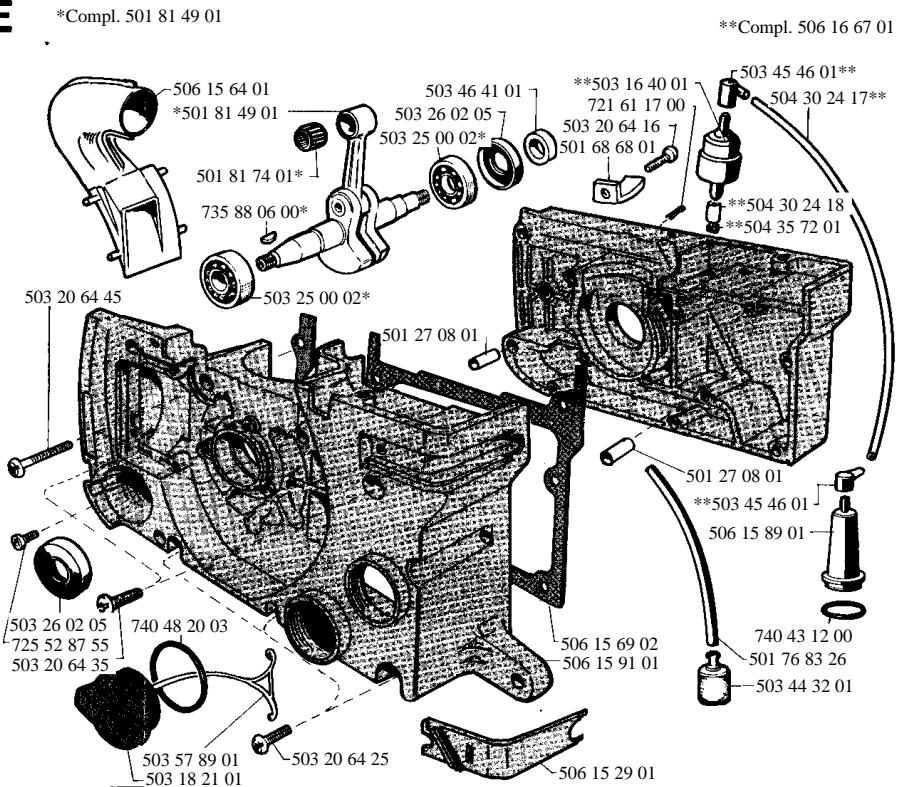

Jonsered

IPL, 2094, 1991.06.25-01, 108 07 05-40

2094

Spare parts

Ersatzteile

Pièces détachées

Reserve onderdelen

Repuestos

Reservdelar

A

*Compl. 506 16 39 01

**D**

**Compl. 506 15 36 01

*Compl. 501 80 22 01

B**E**

C

*Compl. 503 46 37 01

F

G

HS 238 - B

**H**

18"-22" 501 83 44 05
24"-28" 501 83 45 02

506 15 49 01

501 26 97 04
503 43 74 01