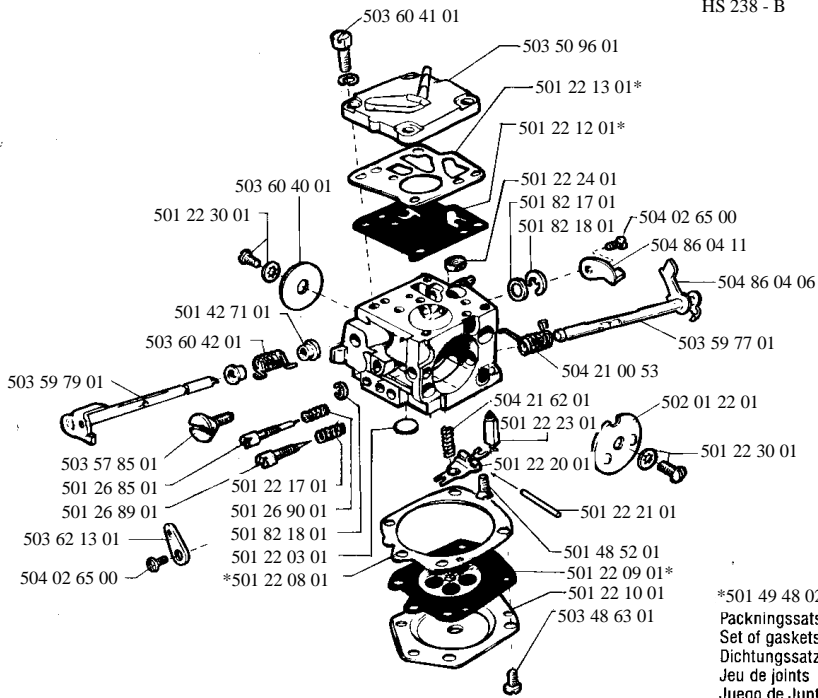

Jonsered

IPL, 2094, 1991.06.25-01, 108 07 05-40

2094

Spare parts

Ersatzteile

Pièces détachées

Reserve onderdelen

Repuestos

Reservdelar

A

*Compl. 506 16 39 01

**D**

**Compl. 506 15 36 01

*Compl. 501 80 22 01

B**E**

C

*Compl. 503 46 37 01

F

G

HS 238 - B

**H**

18"-22" 501 83 44 05
24"-28" 501 83 45 02

506 15 49 01

501 26 97 04
503 43 74 01