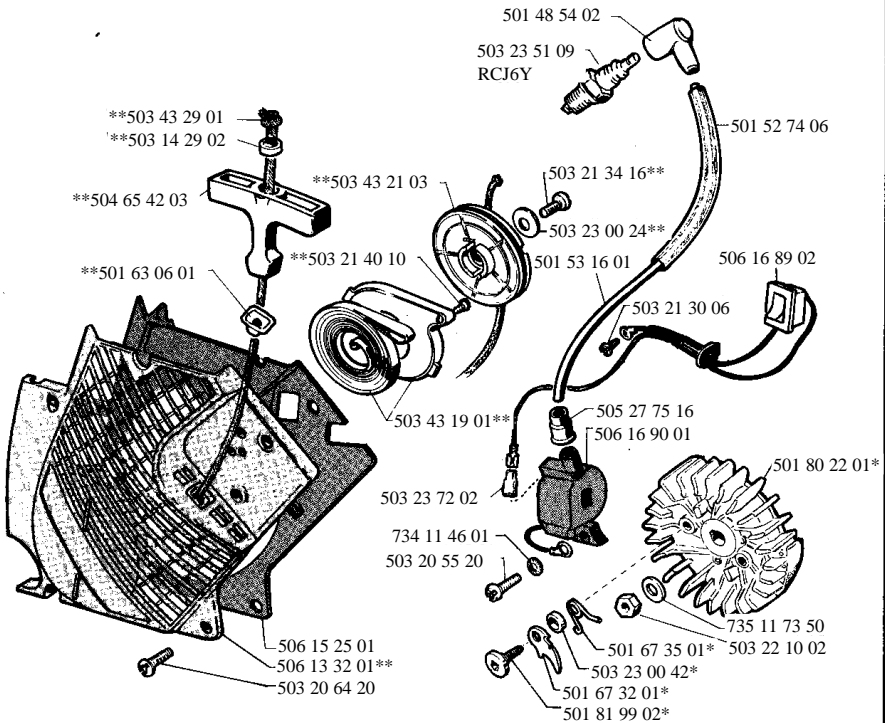

Jonsered

IPL, 2094, 1991.06.25-01, 108 07 05-40

2094

Spare parts

Ersatzteile

Pièces détachées

Reserve onderdelen

Repuestos

Reservdelar

A

*Compl. 506 16 39 01

**D**

**Compl. 506 15 36 01

*Compl. 501 80 22 01

B**E**

C

*Compl. 503 46 37 01

F

G

HS 238 - B

**H**

18"-22" 501 83 44 05
24"-28" 501 83 45 02

506 15 49 01

501 26 97 04
503 43 74 01