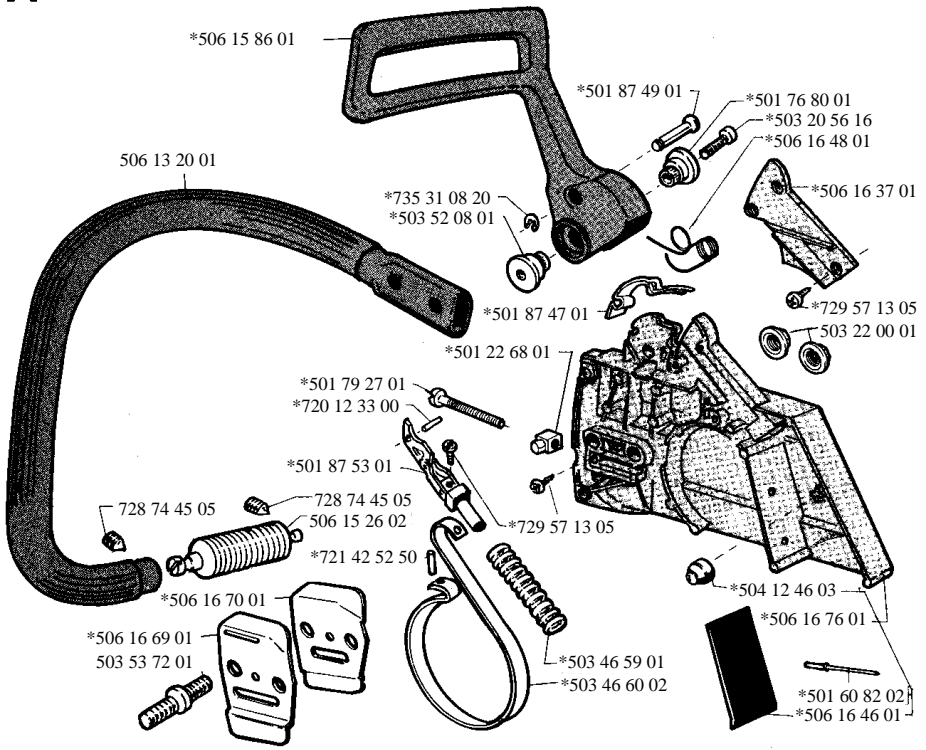

Jonsered

IPL, 2094, 1991.06.25-01, 108 07 05-40

2094

Spare parts

Ersatzteile

Pièces détachées

Reserve onderdelen

Repuestos

Reservdelar

A

*Compl. 506 16 39 01

**D**

**Compl. 506 15 36 01

*Compl. 501 80 22 01

B**E**

C

*Compl. 503 46 37 01

F

G

HS 238 - B

**H**

18"-22" 501 83 44 05
24"-28" 501 83 45 02

506 15 49 01

501 26 97 04
503 43 74 01