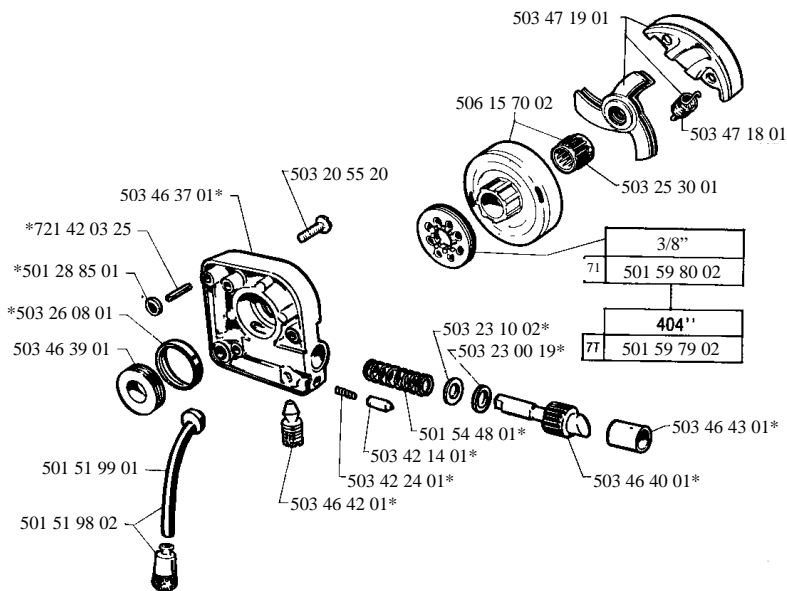

Jonsered

IPL, 2094, 1991.06.25-01, 108 07 05-40

2094

Spare parts

Ersatzteile

Pièces détachées

Reserve onderdelen

Repuestos

Reservdelar

A

*Compl. 506 16 39 01

**D**

**Compl. 506 15 36 01

*Compl. 501 80 22 01

B**E**

C

*Compl. 503 46 37 01

F

G

HS 238 - B

**H**

18"-22" 501 83 44 05
24"-28" 501 83 45 02

506 15 49 01

501 26 97 04
503 43 74 01