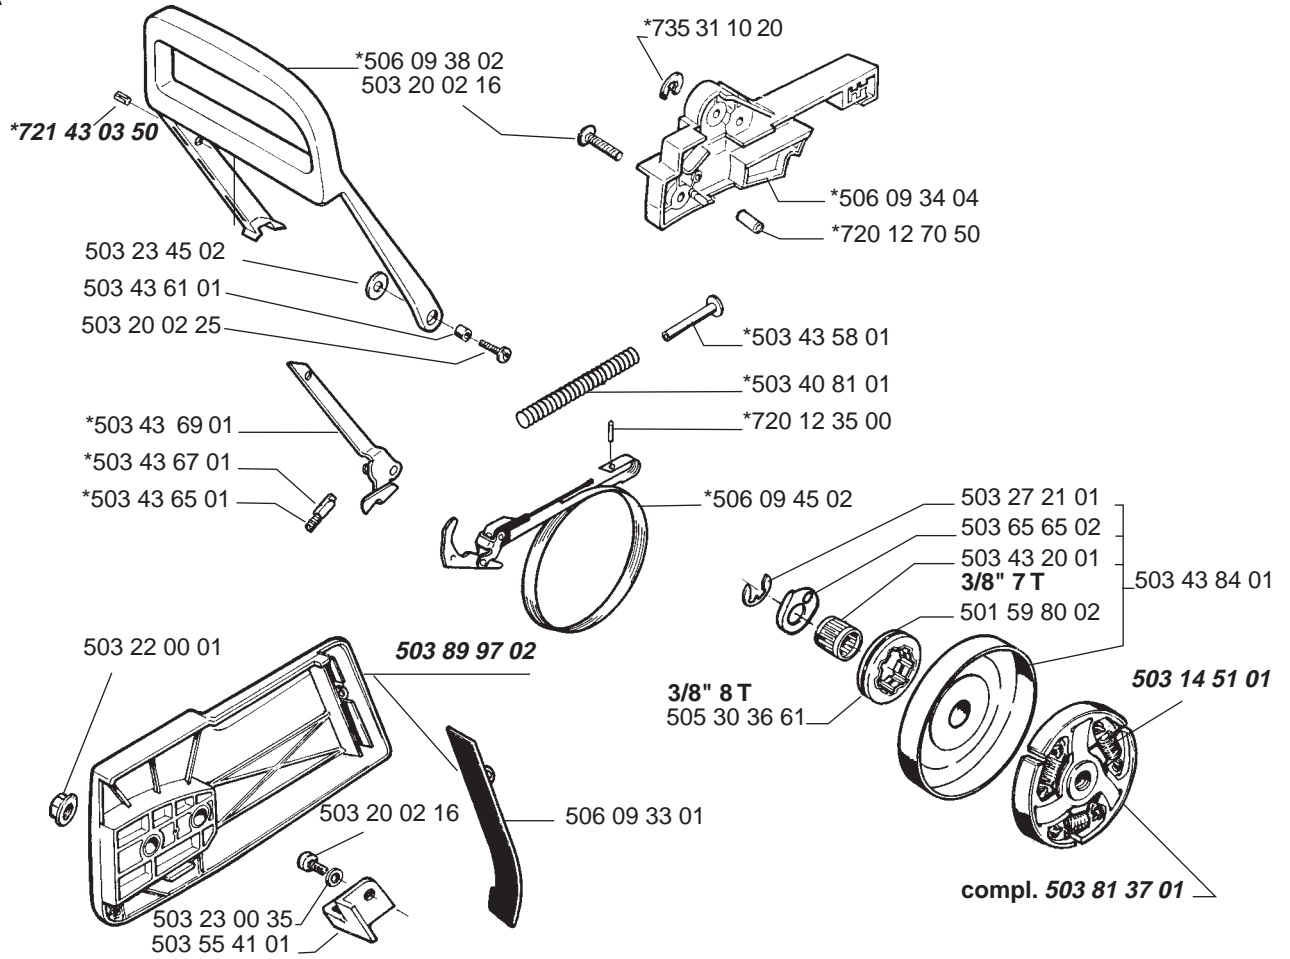

A

*compl 506 09 44 06