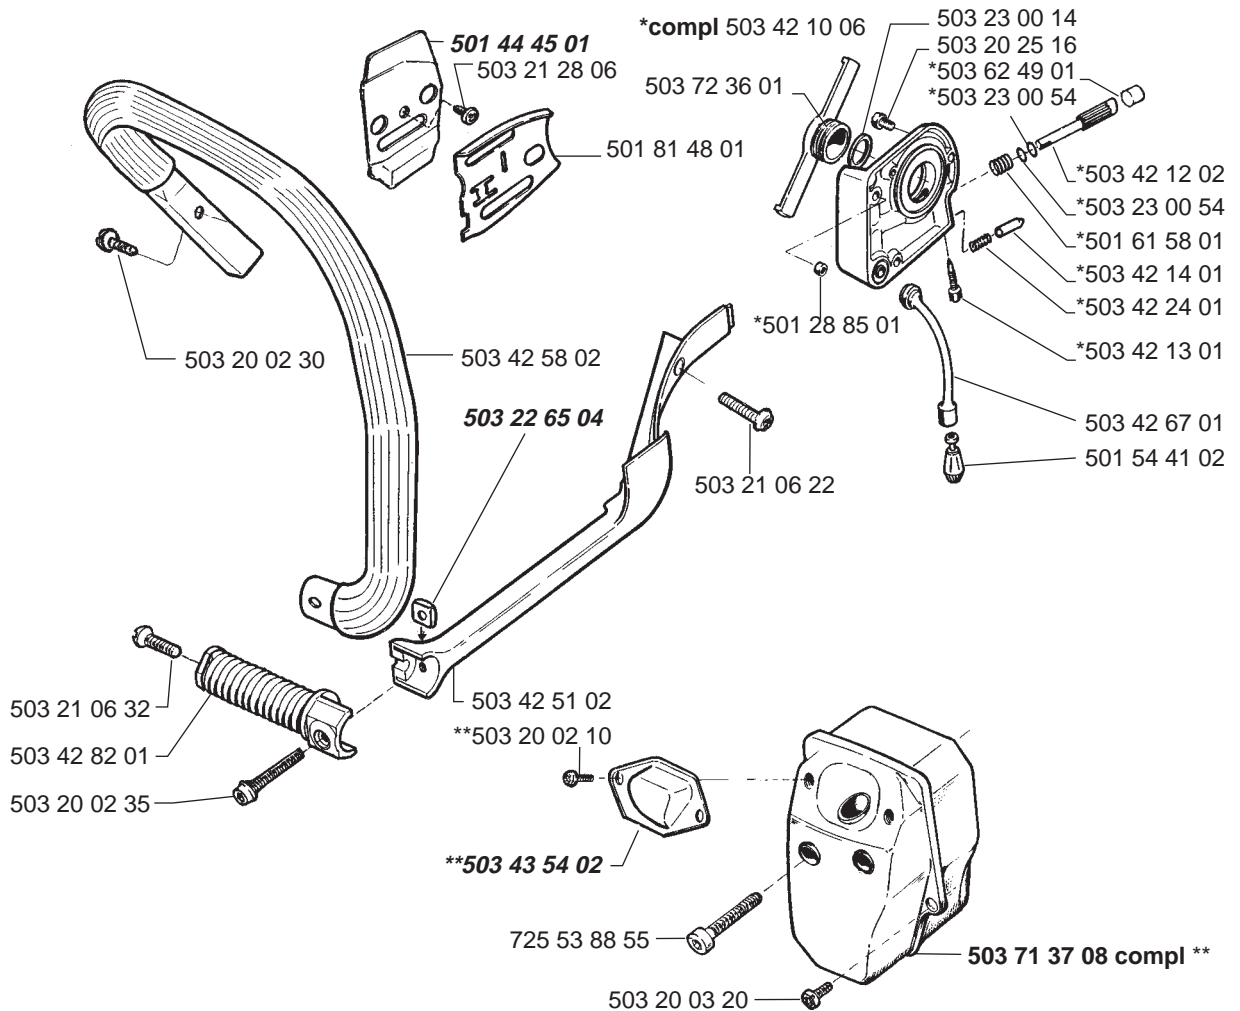

D

*compl 503 42 10 06