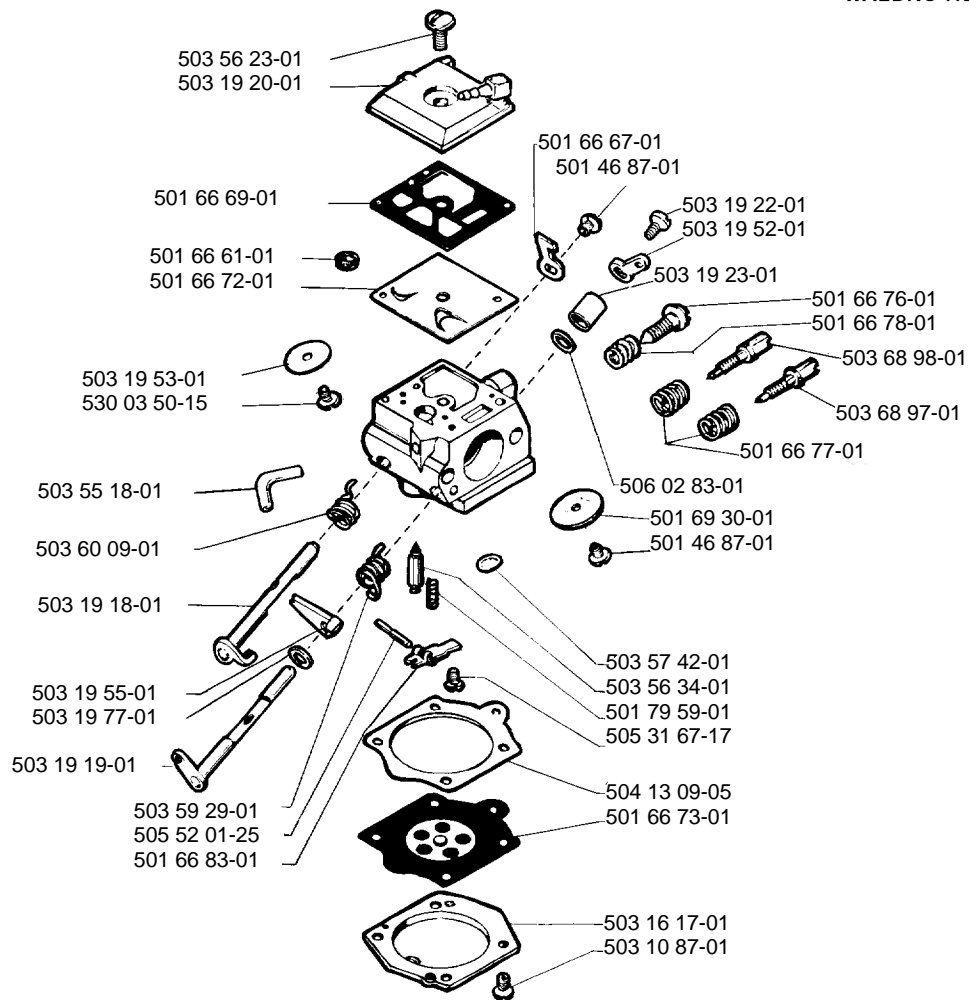

Jonsered

IPL, 2054, 1993.08.23-01, 108 07 02-51

2054

Spare parts

Ersatzteile

Pièces détachées

Reserve onderdelen

Repuestos

Reservdelar

2054 New design

A**B**

C

* Compl. 503 19 05-01

**D**

G

WALBRO HDA-119

**H**

503 69 44-01

503 69 43-01

501 69 17-01

13"-16" 501 83 44-02
18"-22" 501 83 44-05

503 19 74-01

503 21 27-10

503 55 30-01