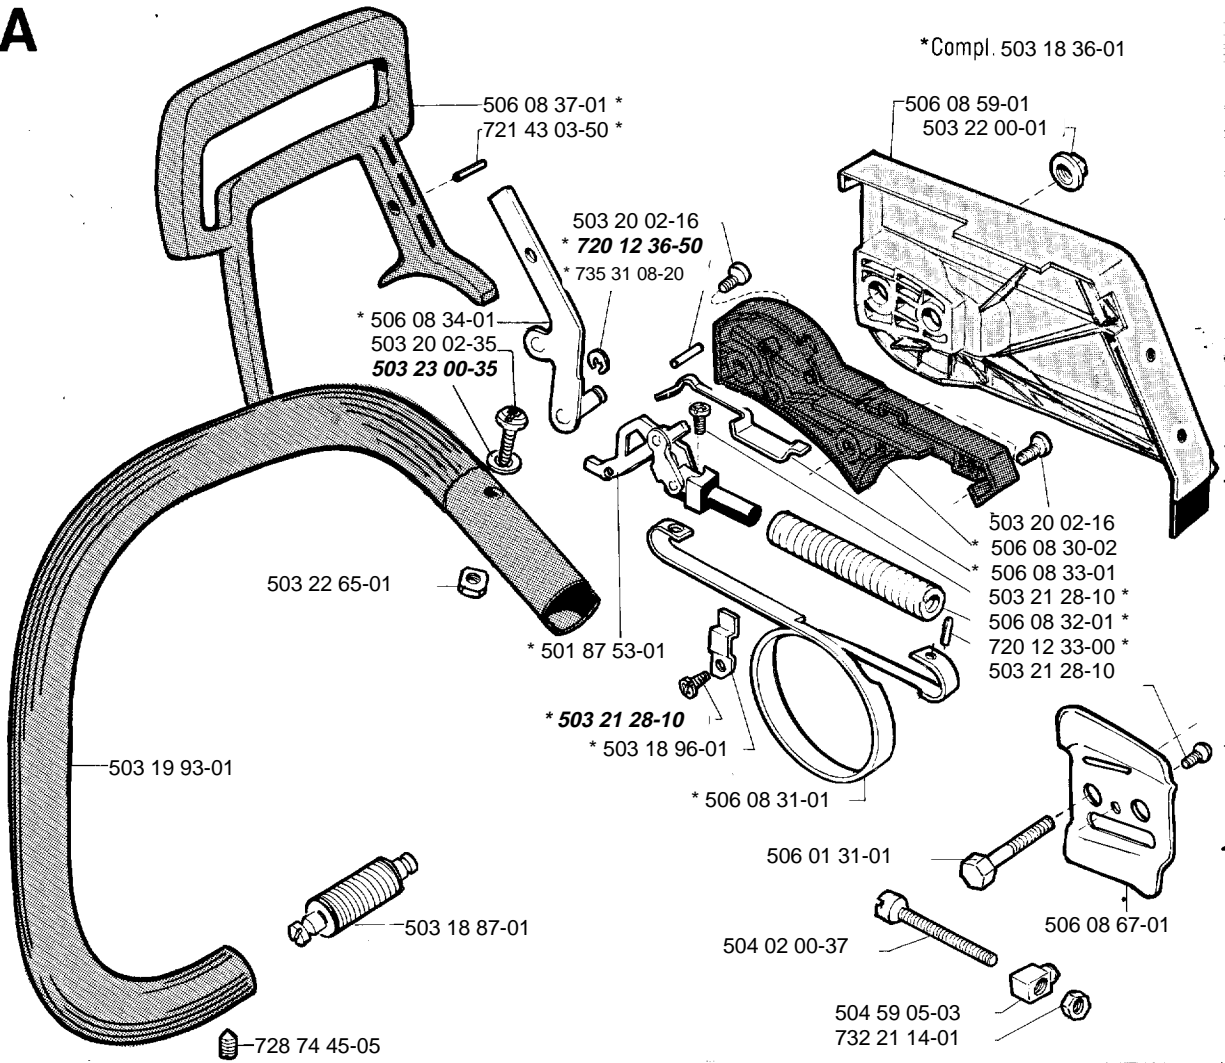

Jonsered

IPL, 2054, 1993.08.23-01, 108 07 02-51

2054

Spare parts

Ersatzteile

Pièces détachées

Reserve onderdelen

Repuestos

Reservdelar

2054 New design

A**B**

C

* Compl. 503 19 05-01

**D**

G

WALBRO HDA-119

**H**

503 69 44-01

503 69 43-01

501 69 17-01

13"-16" 501 83 44-02
18"-22" 501 83 44-05

503 19 74-01

503 21 27-10

503 55 30-01