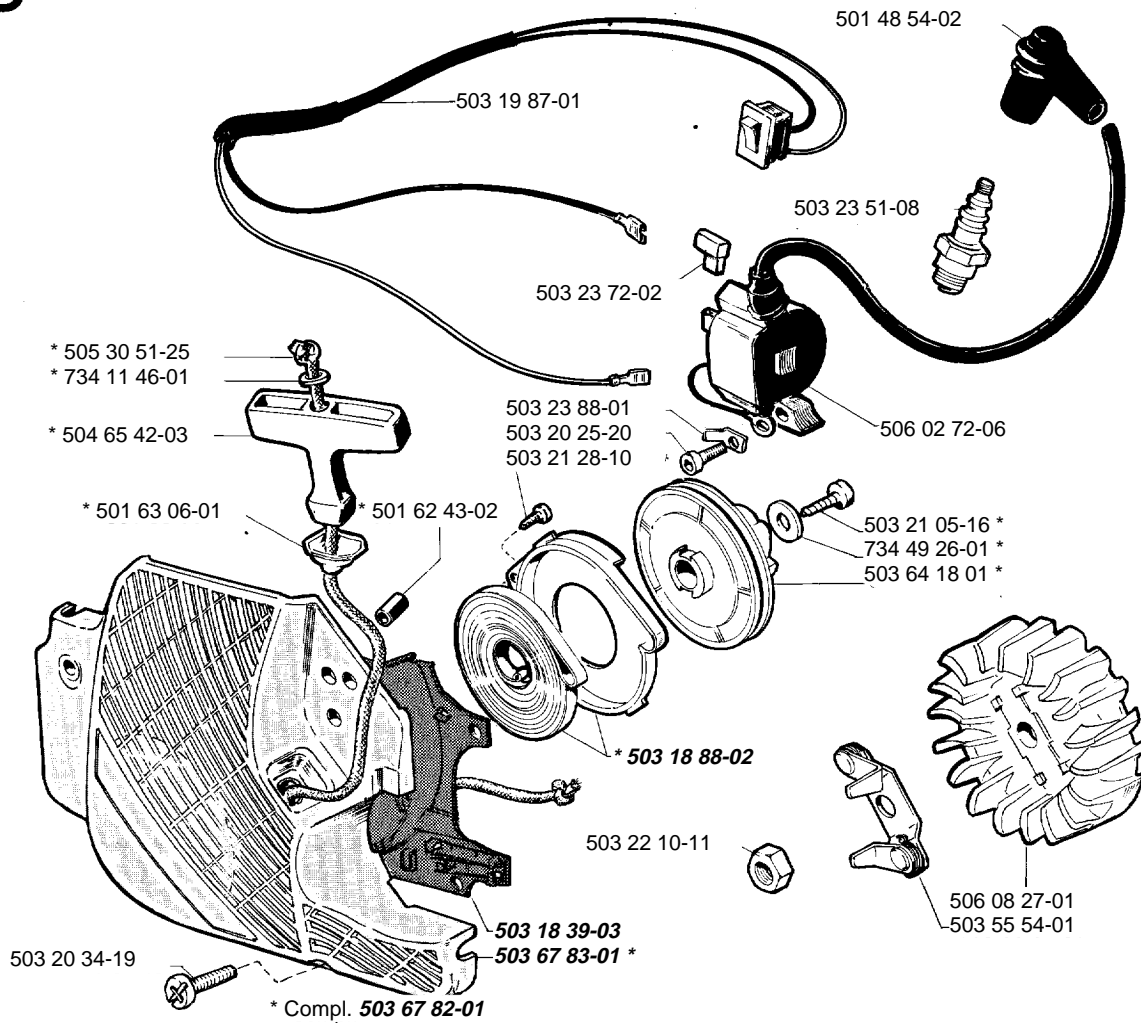

Jonsered

IPL, 2054, 1993.08.23-01, 108 07 02-51

2054

Spare parts

Ersatzteile

Pièces détachées

Reserve onderdelen

Repuestos

Reservdelar

2054 New design

A**B**

C

* Compl. 503 19 05-01

**D**

G

WALBRO HDA-119

**H**

503 69 44-01

503 69 43-01

501 69 17-01

13"-16" 501 83 44-02
18"-22" 501 83 44-05

503 19 74-01

503 21 27-10

503 55 30-01