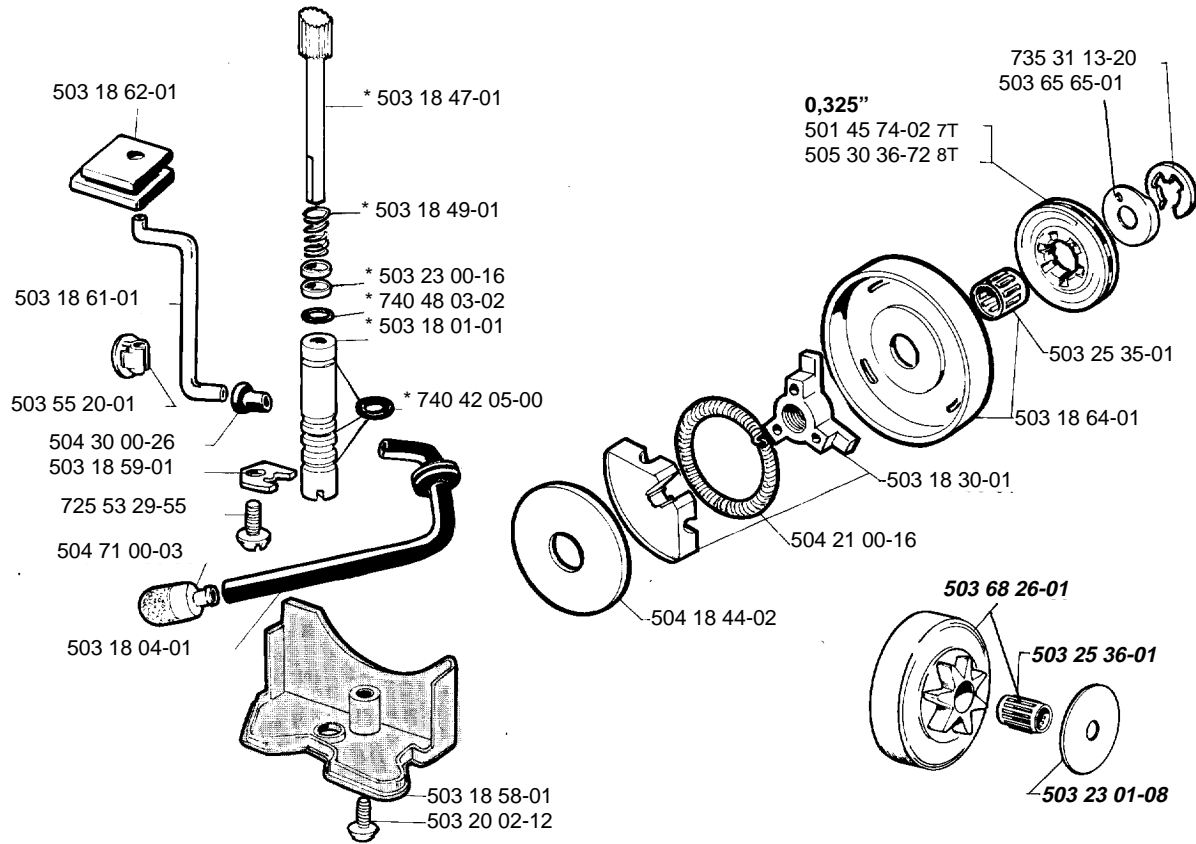

Jonsered

IPL, 2054, 1993.08.23-01, 108 07 02-51

2054

Spare parts

Ersatzteile

Pièces détachées

Reserve onderdelen

Repuestos

Reservdelar

2054 New design

A**B**

C

* Compl. 503 19 05-01

**D**

G

WALBRO HDA-119

**H**

503 69 44-01

503 69 43-01

501 69 17-01

13"-16" 501 83 44-02
18"-22" 501 83 44-05

503 19 74-01

503 21 27-10

503 55 30-01