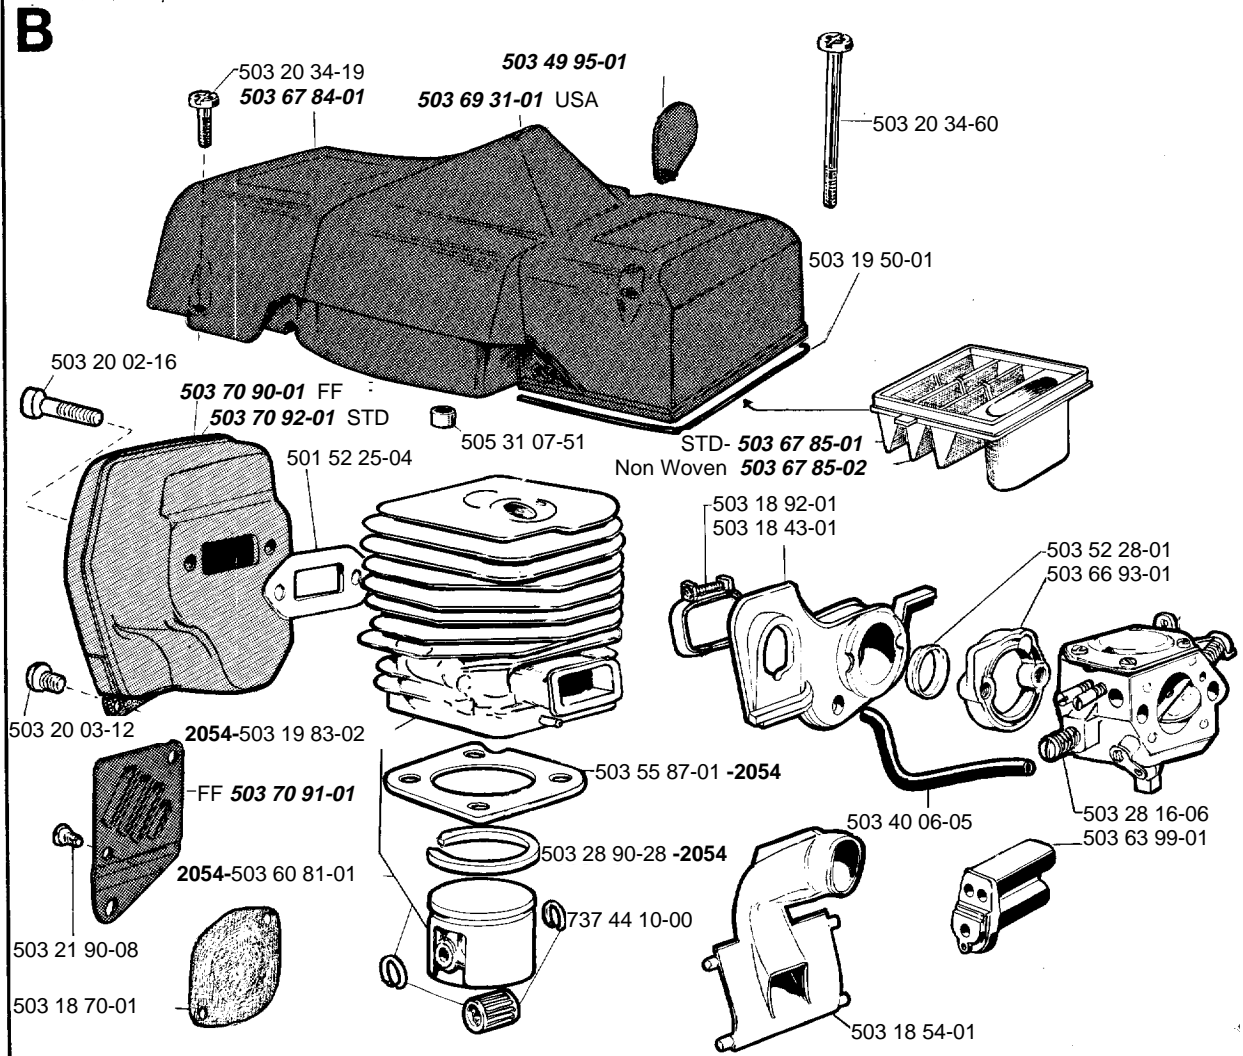

Jonsered

IPL, 2054, 1993.08.23-01, 108 07 02-51

2054

Spare parts

Ersatzteile

Pièces détachées

Reserve onderdelen

Repuestos

Reservdelar

2054 New design

A**B**

C

* Compl. 503 19 05-01

**D**

G

WALBRO HDA-119

**H**

503 69 44-01

503 69 43-01

501 69 17-01

13"-16" 501 83 44-02
18"-22" 501 83 44-05

503 19 74-01

503 21 27-10

503 55 30-01