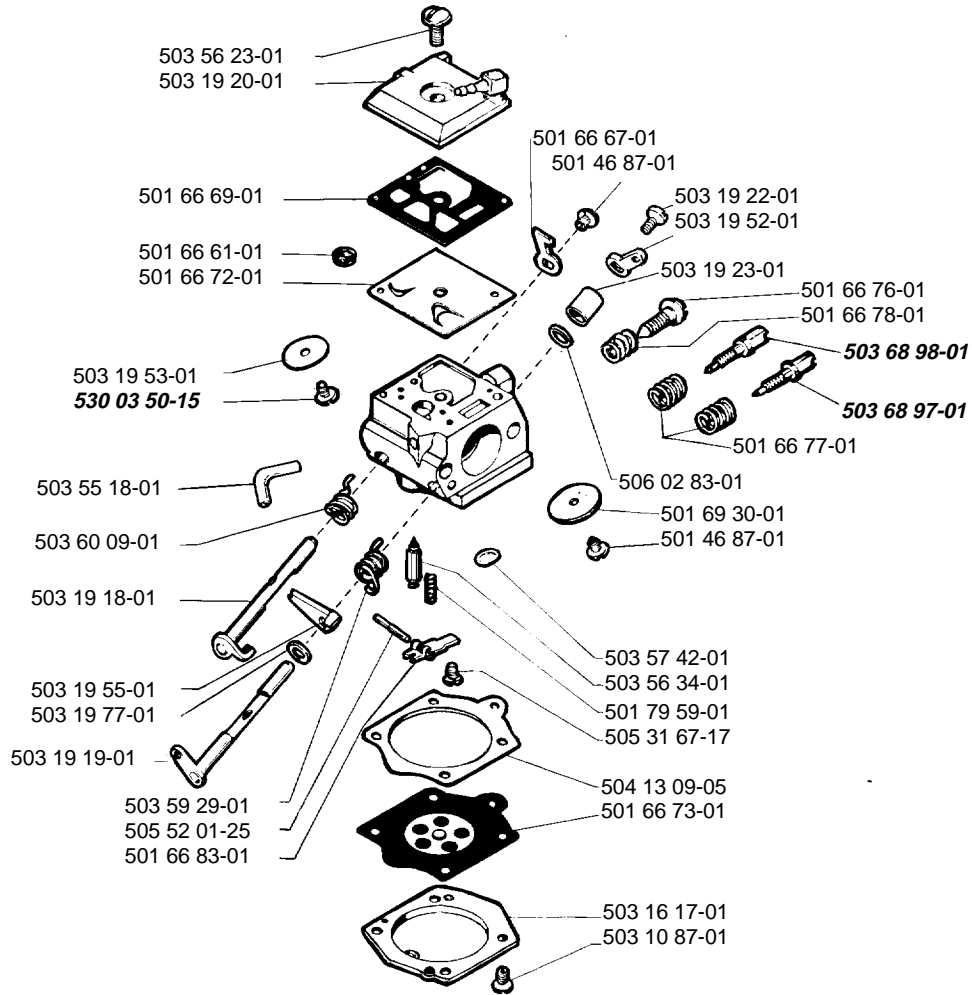

Jonsered

IPL, 2051, 2054, 1993.05.18-01, 108 07 06-70

2051, 2054

Spare parts

Ersatzteile

Pièces détachées

Reserve onderdelen

Repuestos

Reservdelar

2051 Serial No. > 302 0001

2054 Serial No. > 251 0406

A

* Compl. 503 18 36-01

**B**

C

* Compl. 503 19 05-01

**D**

E

* Compl. 503 18 23-02

**F**

G

WALBRO HDA-119

H

503 65 84-01

503 65 50-01

503 65 85-01

503 65 87-01

503 64 74-01

503 65 97-01

* 503 55 86-01

* 503 55 86-02

* 503 62 12-01