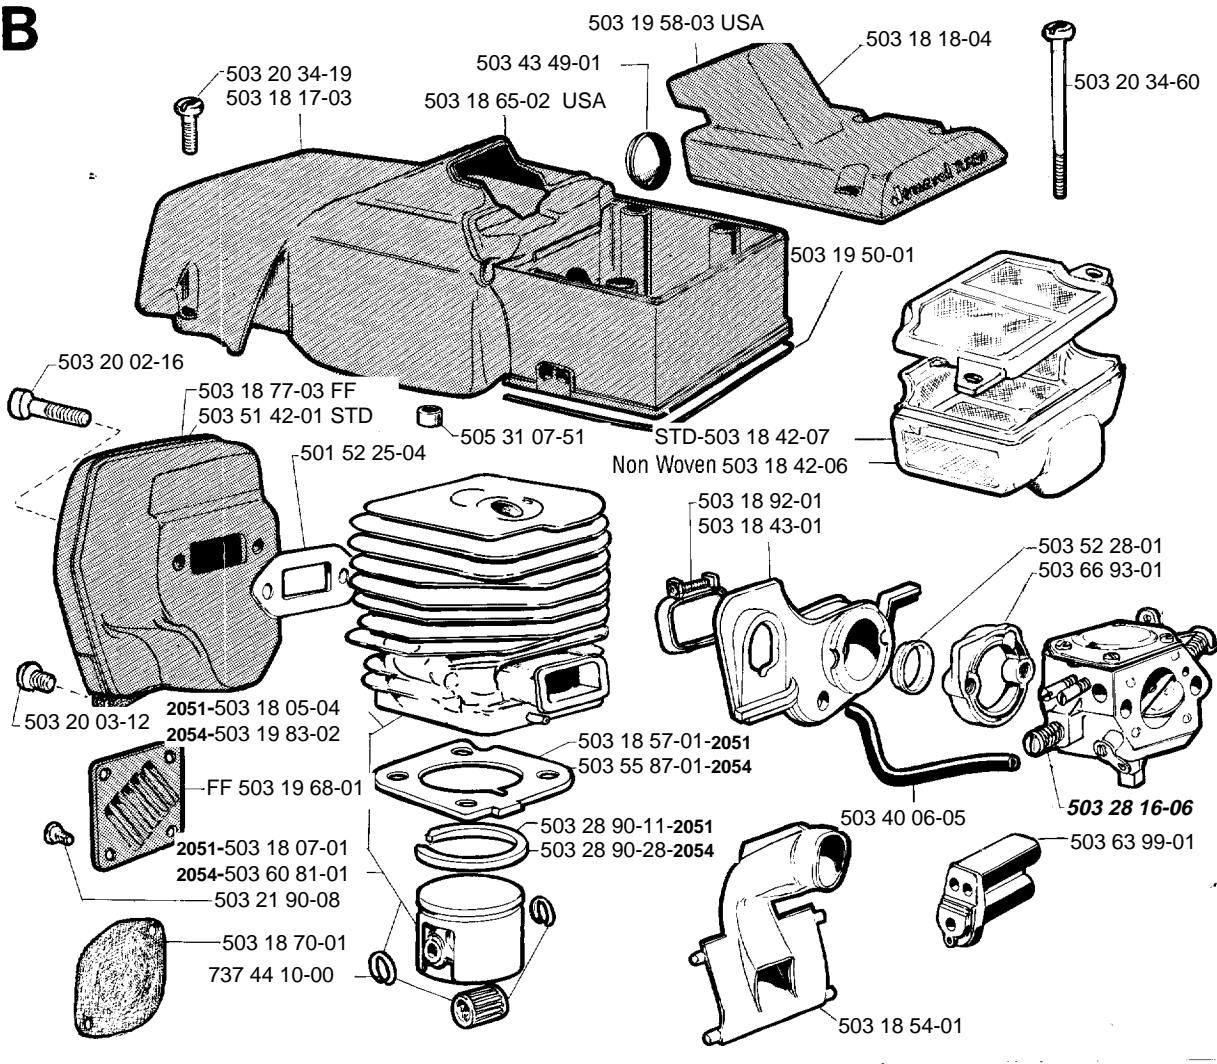

Jonsered

IPL, 2051, 2054, 1993.05.18-01, 108 07 06-70

2051, 2054

Spare parts

Ersatzteile

Pièces détachées

Reserve onderdelen

Repuestos

Reservdelar

2051 Serial No. > 302 0001

2054 Serial No. > 251 0406

A

* Compl. 503 18 36-01

**B**

C

* Compl. 503 19 05-01