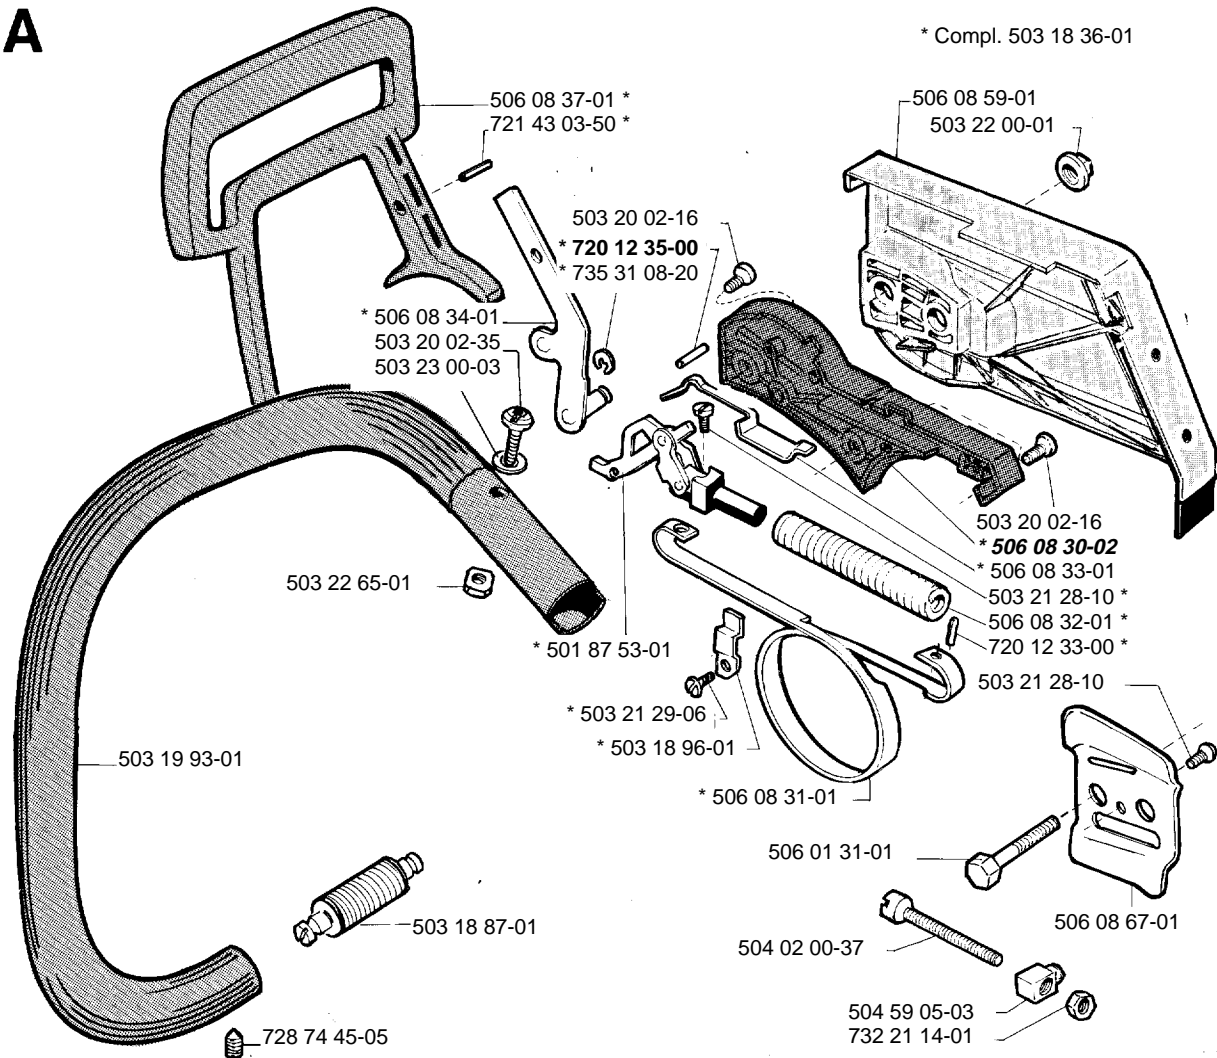

Jonsered

IPL, 2051, 2054, 1993.05.18-01, 108 07 06-70

2051, 2054

Spare parts

Ersatzteile

Pièces détachées

Reserve onderdelen

Repuestos

Reservdelar

2051 Serial No. > 302 0001

2054 Serial No. > 251 0406

A

* Compl. 503 18 36-01

**B**

C

* Compl. 503 19 05-01

503 65 50-01

503 65 85-01

503 65 87-01

503 64 74-01

503 65 97-01

* 503 55 86-01

* 503 55 86-02

* 503 62 12-01