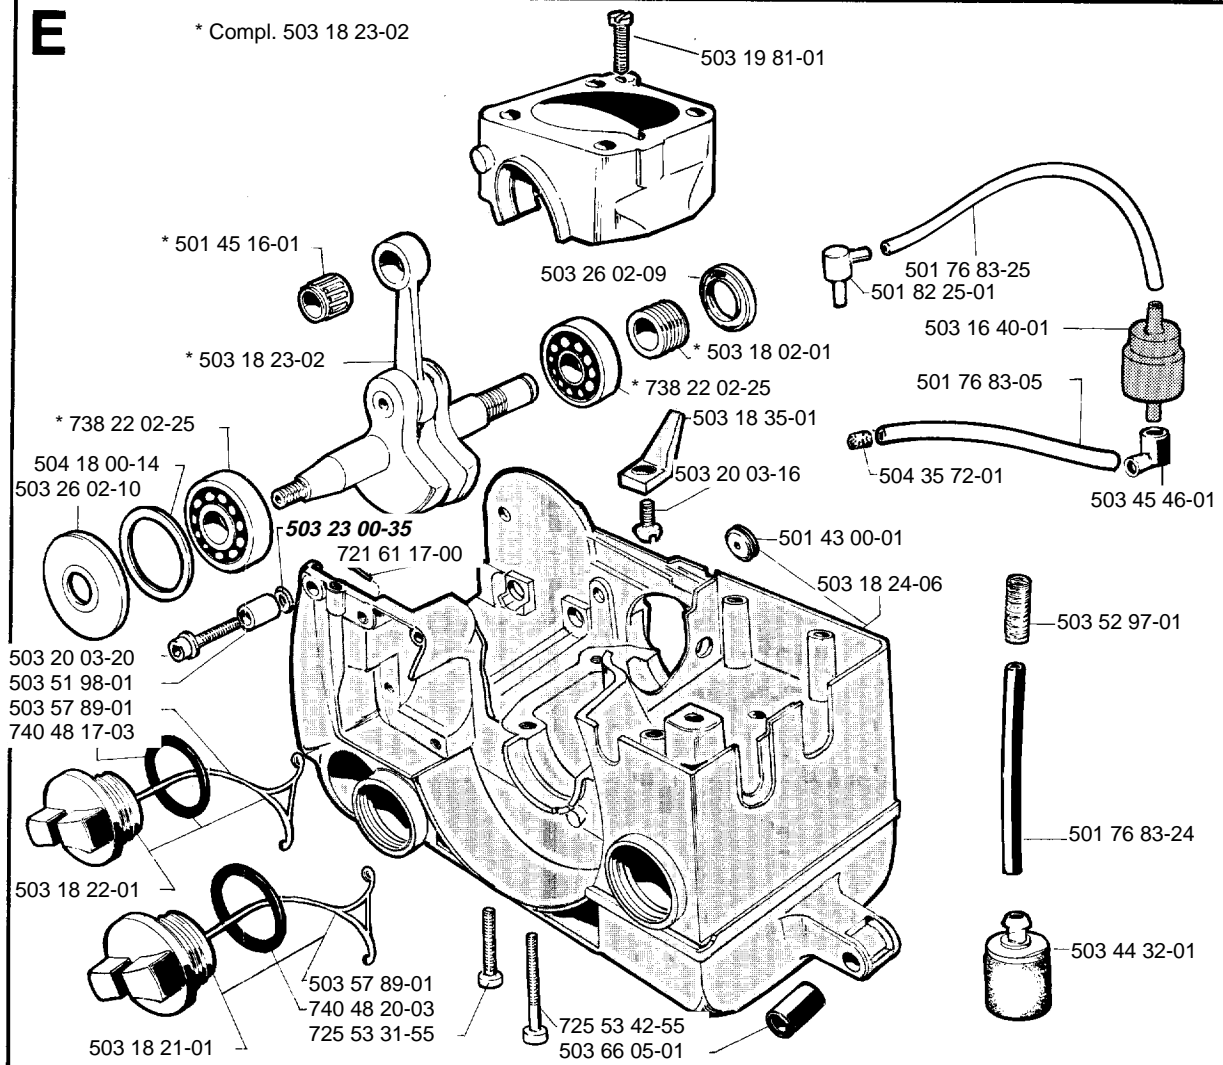

Jonsered

IPL, 2051, 2054, 1993.05.18-01, 108 07 06-70

2051, 2054

Spare parts

Ersatzteile

Pièces détachées

Reserve onderdelen

Repuestos

Reservdelar

2051 Serial No. > 302 0001

2054 Serial No. > 251 0406

A

* Compl. 503 18 36-01

**B**

C

* Compl. 503 19 05-01

**D**

E

* Compl. 503 18 23-02

**F**

G

WALBRO HDA-119

H

503 65 84-01

503 65 50-01

503 65 85-01

503 65 87-01

503 64 74-01

503 65 97-01

* 503 55 86-01

* 503 55 86-02

* 503 62 12-01