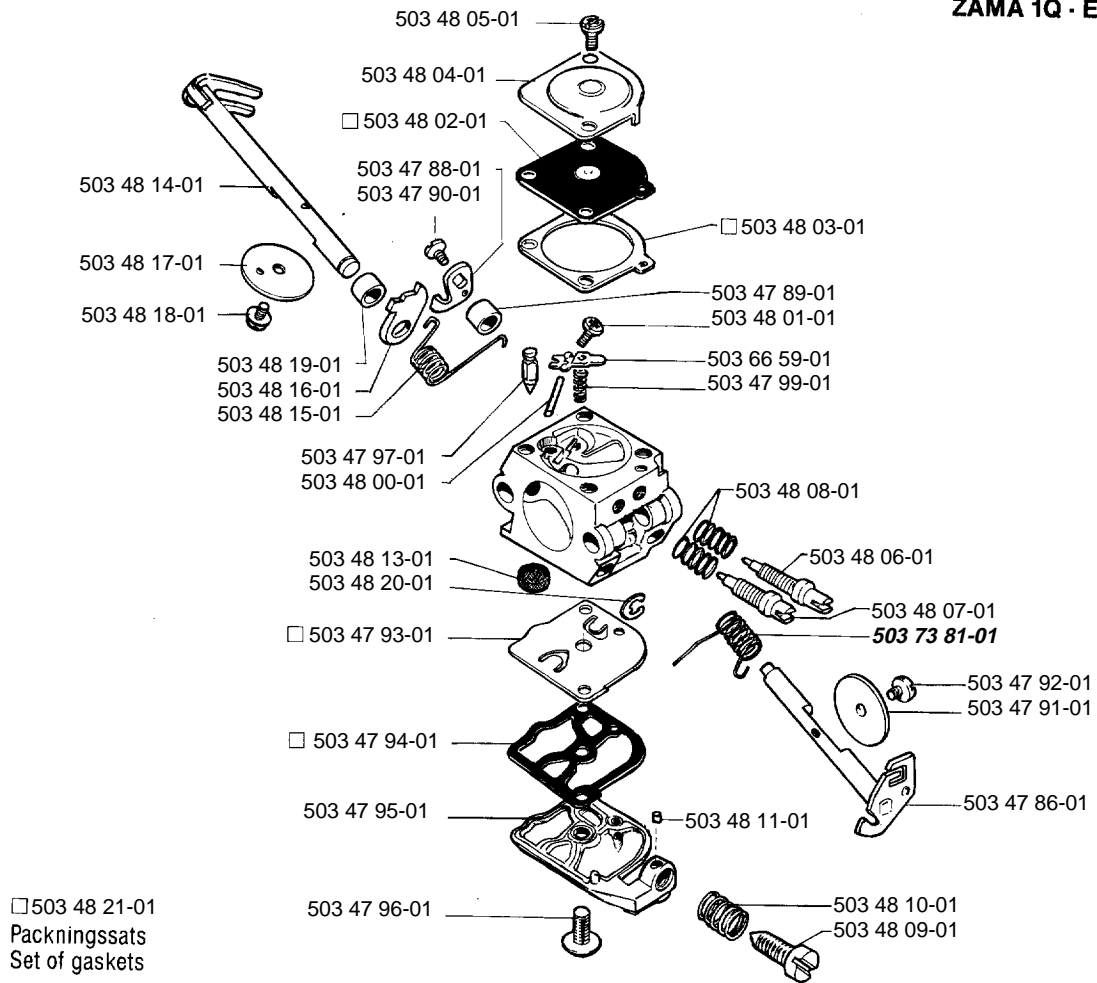

D

*Compl. 506 02 77-01

**Compl. 503 59 51-01 STD
 ***Compl. 503 59 51-02 FF

E

**Compl. 506 05 65-02
***Compl. 503 57 38-04

F

G**ZAMA 1Q · EL 1****H****.Jonsered 2045**

503 61 29-01

.Jonsered 2041

503 52 53-01

.Jonsered 2045

503 69 55-01

.Jonsered 2041

503 69 54-01

.Jonsered 2050

503 69 56-01

.Jonsered 2050

503 62 47-01

I

506 01 49-01

13'' - 16'' 501 83 44-02
18'' - 22'' 501 83 44-05

J

* Compl. 503 15 98-01

* 503 15 98-01
* 503 25 34-01

501 45 74-02
0,325 x 7T

503 52 74-01

503 21 22-01 16^m/m
503 21 22-02 20^m/m

506 02 39-02 Veg. Oil.

Leveras endast som reservdel
Delivery as spare part only
Nur als Ersatzteil lieferbar
Livrabl seulement comme piéce de réchange
Solo como repuesto