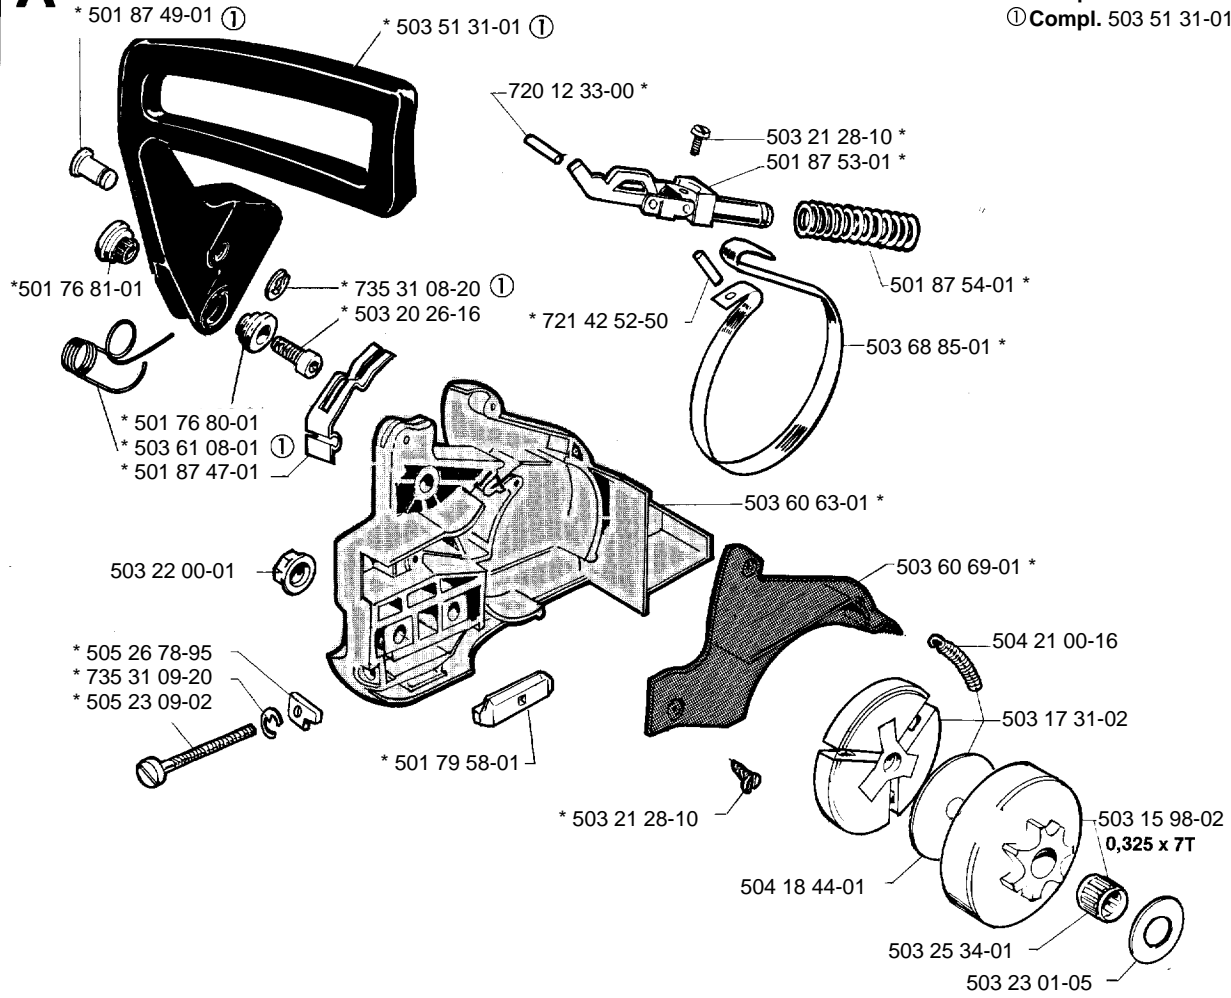

Reservdelar

2041 Serial No. > 437 0701

2045 Serial No. > 437 0001

2050 Serial No. > 435 0251

A

*Compl. 503 61 06-01
 ① Compl. 503 51 31-01

B

C

D

*Compl. 506 02 77-01

**Compl. 503 59 51-01 STD
 ***Compl. 503 59 51-02 FF

E

**Compl. 506 05 65-02
***Compl. 503 57 38-04

F

G**ZAMA 1Q · EL 1****H****.Jonsered 2045**

503 61 29-01

.Jonsered 2050

503 62 47-01

I

506 01 49-01

13'' - 16'' 501 83 44-02
18'' - 22'' 501 83 44-05

J

* Compl. 503 15 98-01

* 503 15 98-01
* 503 25 34-01

501 45 74-02
0,325 x 7T

503 52 74-01

503 21 22-01 16^m/m
503 21 22-02 20^m/m

506 02 39-02 Veg. Oil.

Leveras endast som reservdel
Delivery as spare part only
Nur als Ersatzteil lieferbar
Livrabl seulement comme piéce de réchange
Solo como repuesto