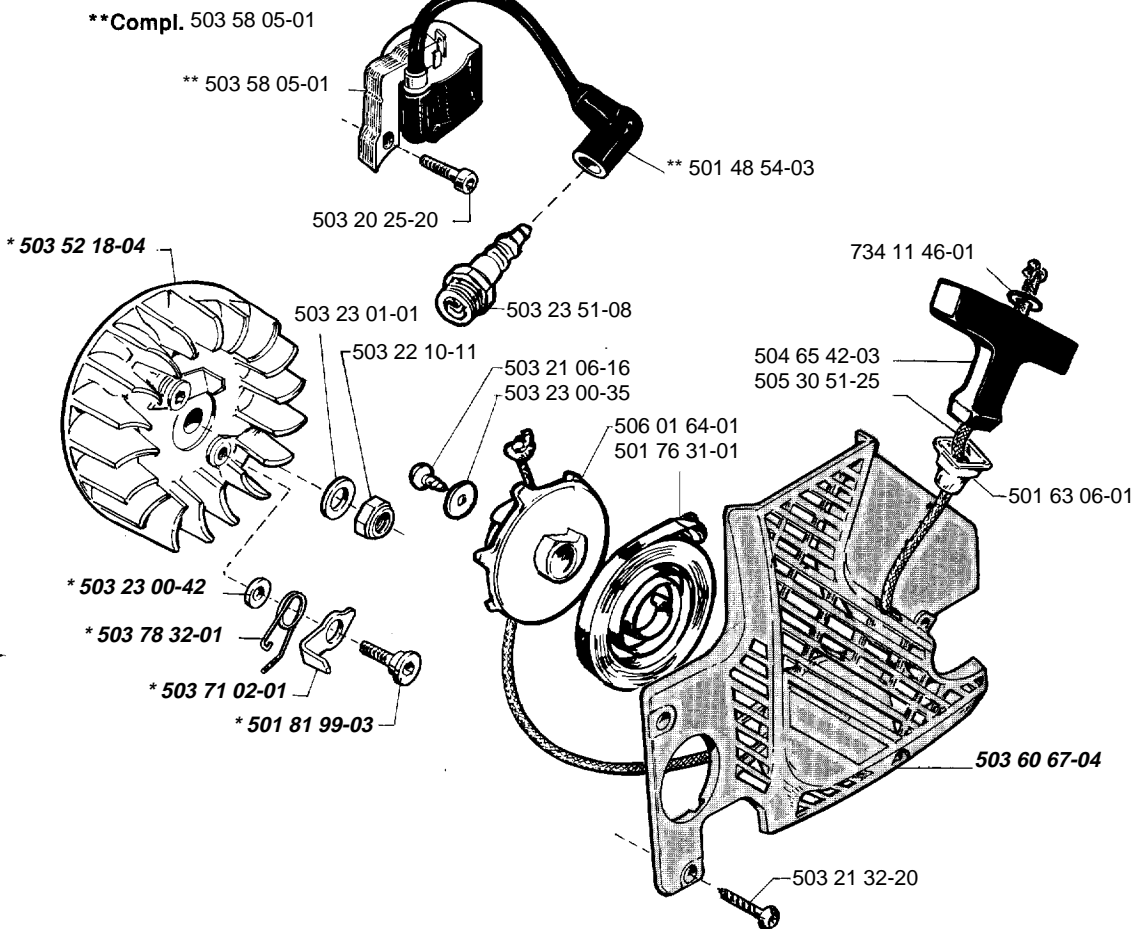

D

*Compl. 506 02 77-01

**Compl. 503 59 51-01 STD
 ***Compl. 503 59 51-02 FF

E

**Compl. 506 05 65-02
***Compl. 503 57 38-04

F

G**ZAMA 1Q · EL 1****H****.Jonsered 2045**

503 61 29-01

.Jonsered 2041

503 52 53-01

.Jonsered 2045

503 69 55-01

.Jonsered 2041

503 69 54-01

.Jonsered 2050

503 69 56-01

.Jonsered 2050

503 62 47-01

I

506 01 49-01

13'' - 16'' 501 83 44-02
18'' - 22'' 501 83 44-05

J

* Compl. 503 15 98-01

* 503 15 98-01
* 503 25 34-01

501 45 74-02
0,325 x 7T

503 52 74-01

503 21 22-01 16^m/m
503 21 22-02 20^m/m

506 02 39-02 Veg. Oil.

Leveras endast som reservdel
Delivery as spare part only
Nur als Ersatzteil lieferbar
Livrabl seulement comme piéce de réchange
Solo como repuesto