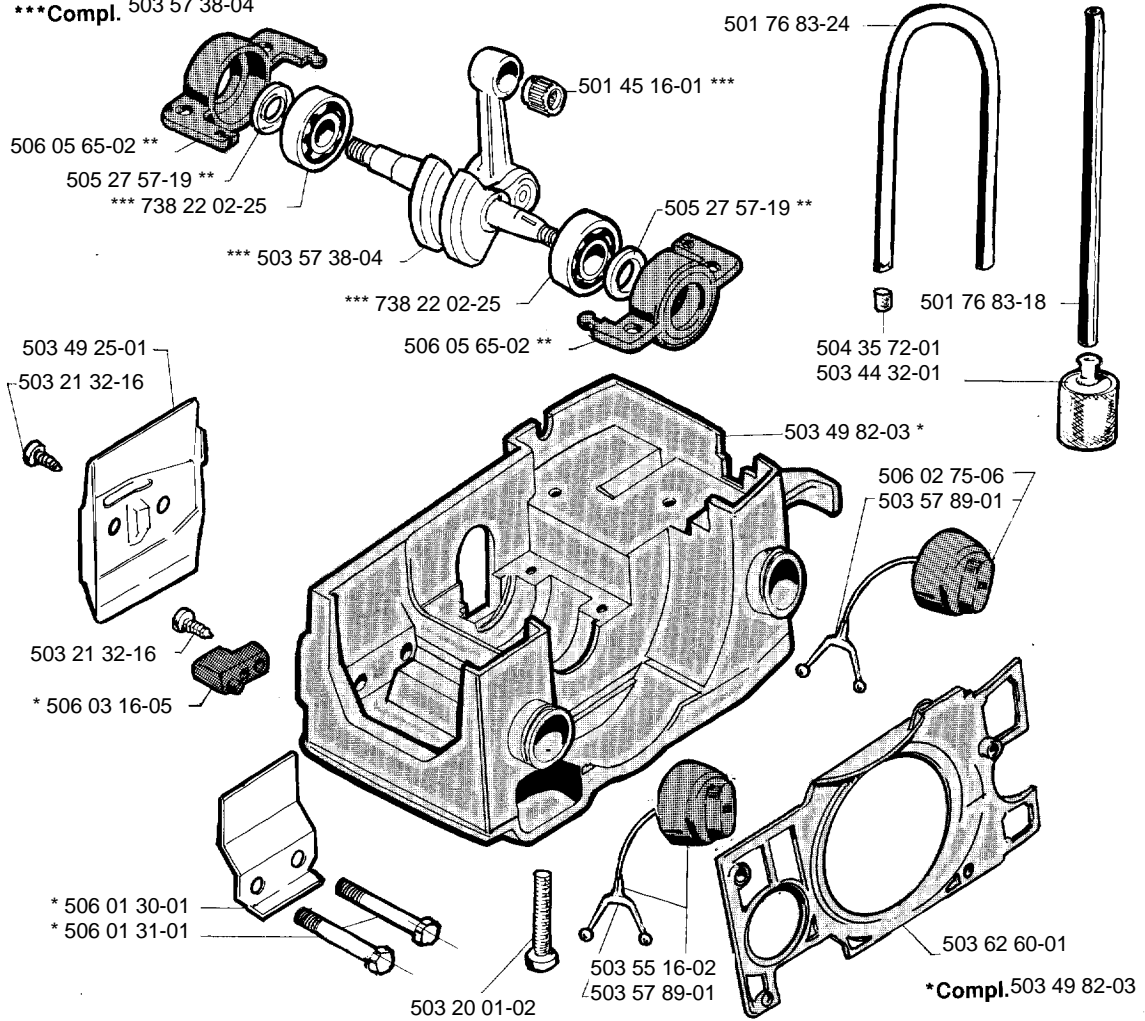

D

*Compl. 506 02 77-01

**Compl. 503 59 51-01 STD
 ***Compl. 503 59 51-02 FF

E

**Compl. 506 05 65-02
***Compl. 503 57 38-04

F

G**ZAMA 1Q · EL 1****H****.Jonsered 2045**

503 61 29-01

.Jonsered 2041

503 52 53-01

.Jonsered 2045

503 69 55-01

.Jonsered 2041

503 69 54-01

.Jonsered 2050

503 69 56-01

.Jonsered 2050

503 62 47-01

I

506 01 49-01

13'' - 16'' 501 83 44-02
18'' - 22'' 501 83 44-05

J

* Compl. 503 15 98-01

* 503 15 98-01
* 503 25 34-01

501 45 74-02
0,325 x 7T

503 52 74-01

503 21 22-01 16^m/m
503 21 22-02 20^m/m

506 02 39-02 Veg. Oil.

Leveras endast som reservdel
Delivery as spare part only
Nur als Ersatzteil lieferbar
Livrabl seulement comme piéce de réchange
Solo como repuesto