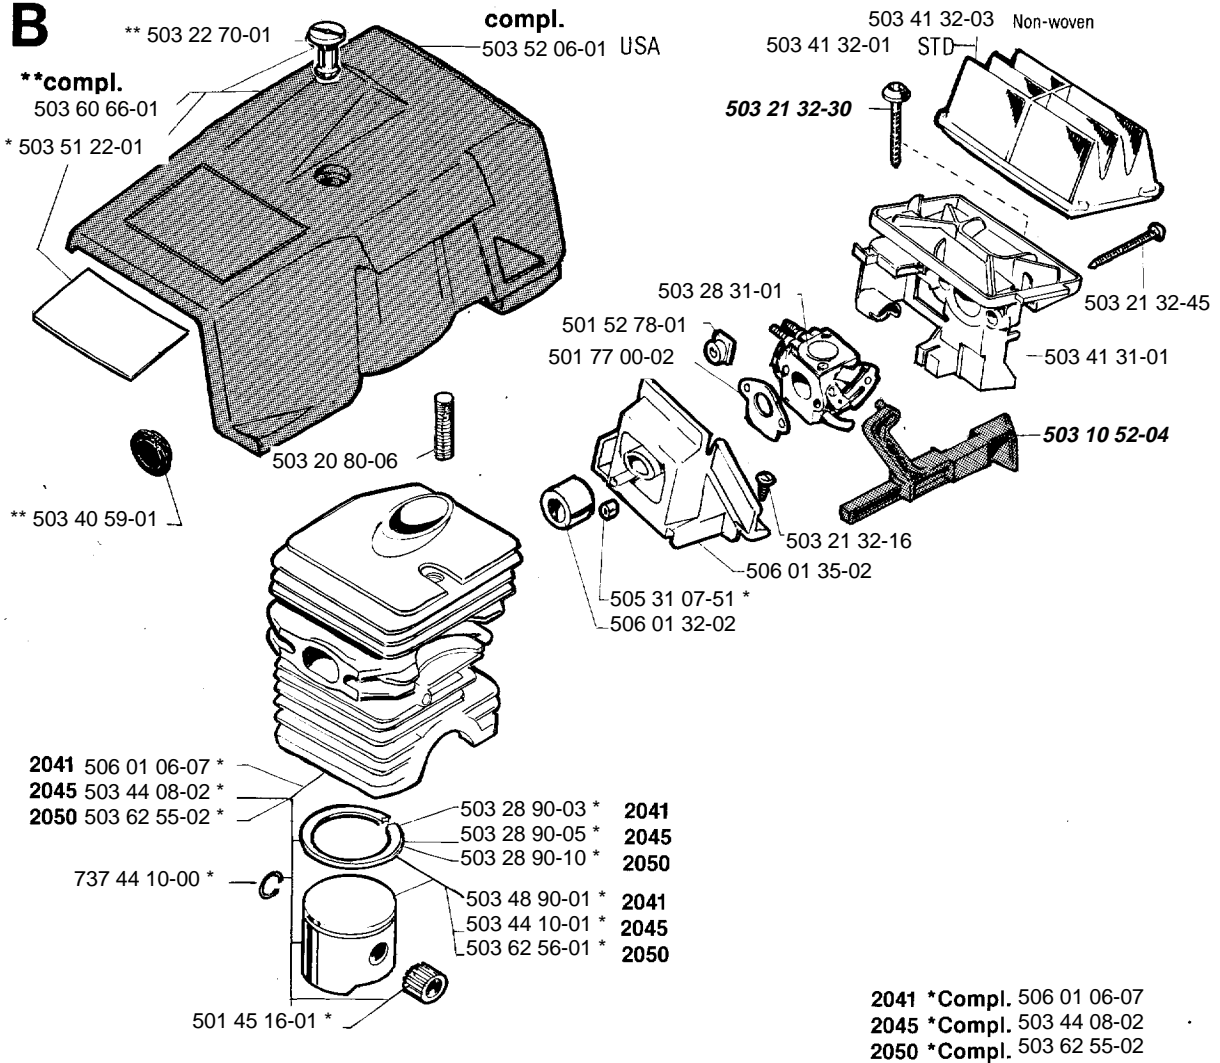

Reservdelar

2041 Serial No. > 437 0701

2045 Serial No. > 437 0001

2050 Serial No. > 435 0251

A

*Compl. 503 61 06-01
 ① Compl. 503 51 31-01

B

C

D

*Compl. 506 02 77-01

**Compl. 503 59 51-01 STD
 ***Compl. 503 59 51-02 FF

E

**Compl. 506 05 65-02
***Compl. 503 57 38-04

F

G**ZAMA 1Q · EL 1****H****.Jonsered 2045**

503 61 29-01

.Jonsered 2050

503 62 47-01

I

506 01 49-01

13'' - 16'' 501 83 44-02
18'' - 22'' 501 83 44-05

J

* Compl. 503 15 98-01

* 503 15 98-01
* 503 25 34-01

501 45 74-02
0,325 x 7T

503 52 74-01

503 21 22-01 16^m/m
503 21 22-02 20^m/m

506 02 39-02 Veg. Oil.

Leveras endast som reservdel
Delivery as spare part only
Nur als Ersatzteil lieferbar
Livrabl seulement comme piéce de réchange
Solo como repuesto