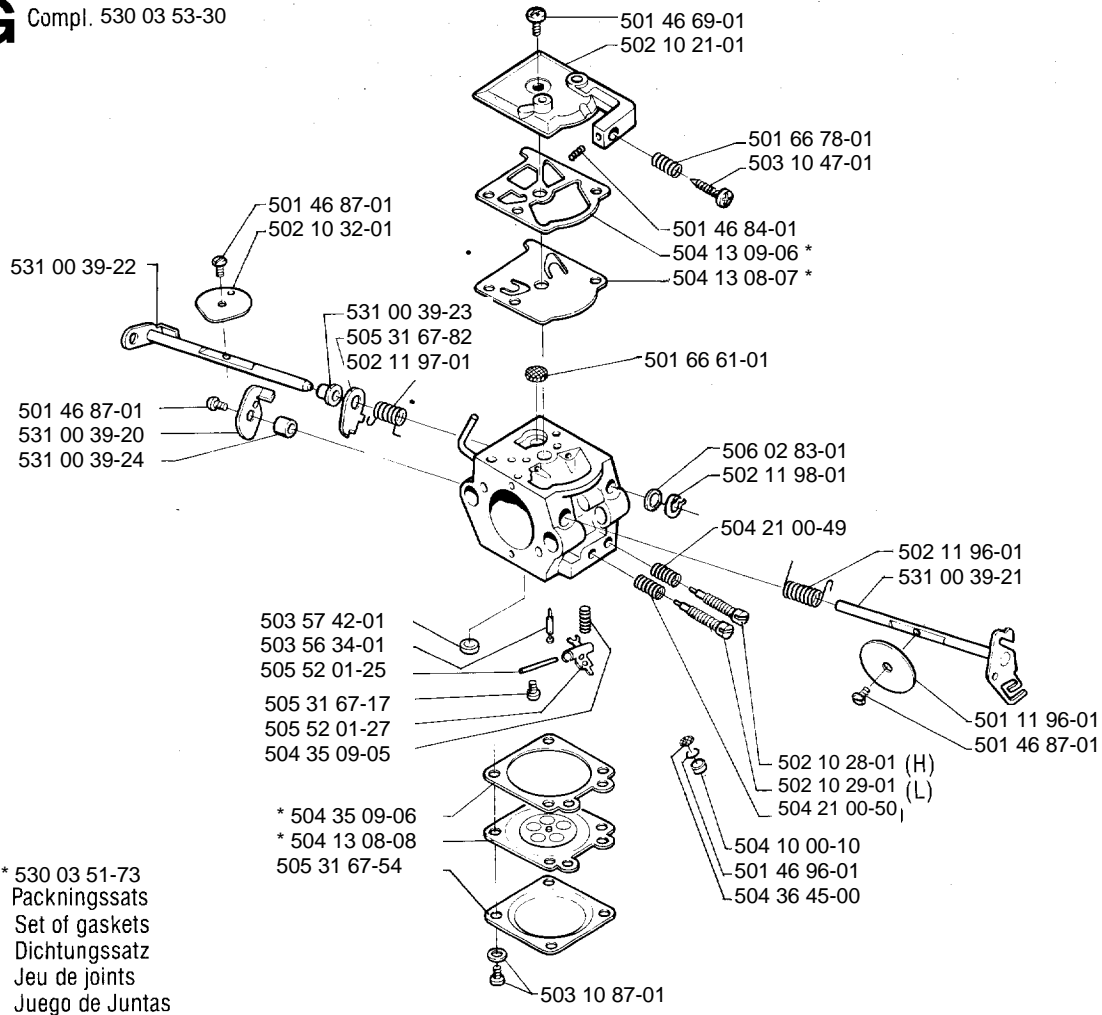

Jonsered

IPL, 2036, 2040, 1993.11.25-01, 108 07 07-20

2036, 2040

Spare parts

Ersatzteile

Pièces détachées

Reserve onderdelen

Repuestos

Reservdelar

2036 Serial No. > 331 0761

2040 Serial No. > 331 0761

A *Compl. 530 01 49-25

B *Compl. 530 06 94-17 2036
 *Compl. 530 06 94-14 2040

C

D

** Compl. 530 06 94-16

E**F**

G Compl. 530 03 53-30

H

530 03 66-04

530 03 66-05

530 03 66-06

530 03 66-10

501 69 17-01

530 01 59-06

Compl. 530 01 43-81

13''-16'' 501 83 44-02

501 45 74-02
530 03 21-19

Compl. 530 06 93-16 (.325x7)

Leveras endast som reservdel
Delivery as spare part only
Nur als Ersatzteil lieferbar
Livable seulement comme pièce de réchange
Solo como repuesto.