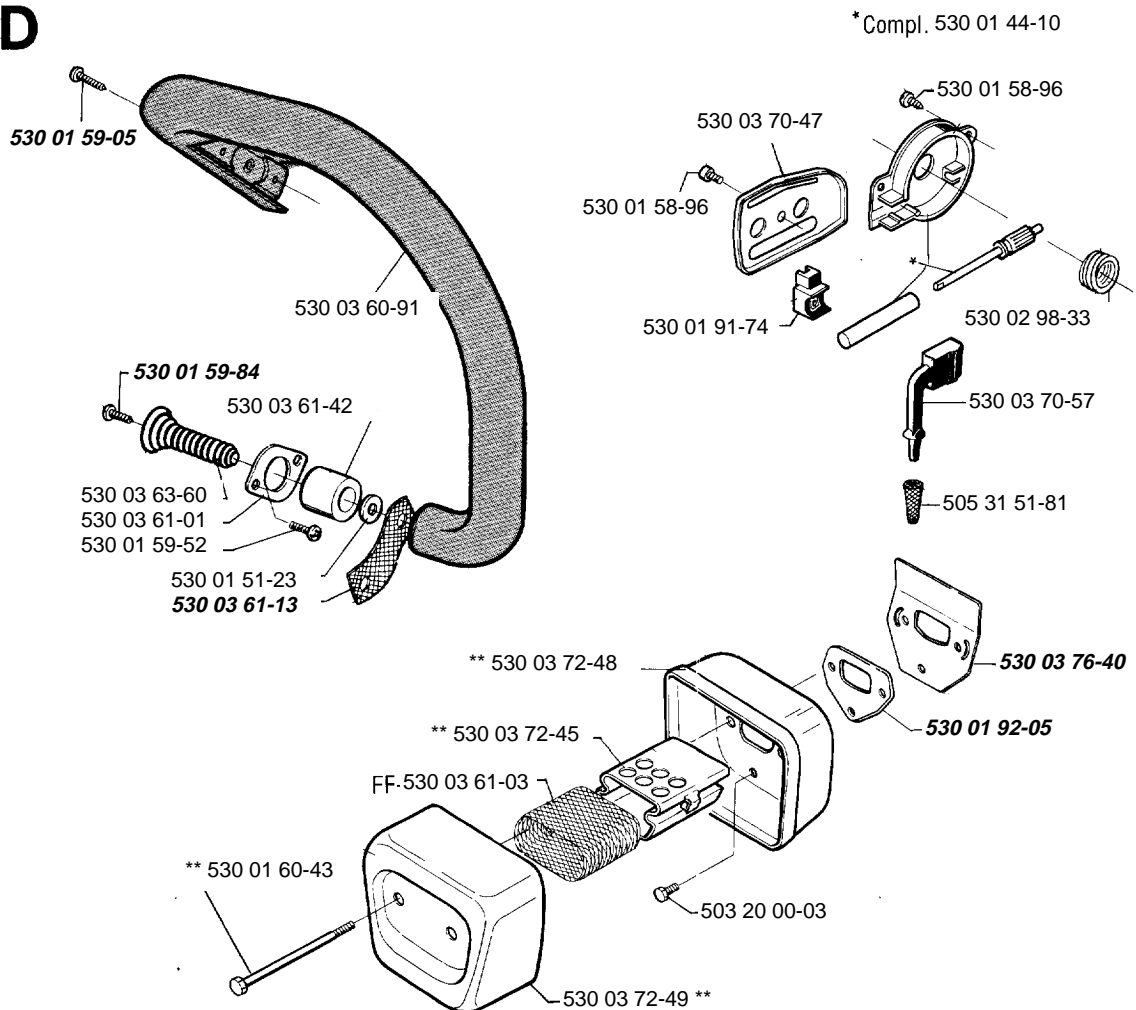

Reservdelar

2036 Serial No. > 331 0761

2040 Serial No. > 331 0761

A *Compl. 530 01 49-25

B *Compl. 530 06 94-17 2036
 *Compl. 530 06 94-14 2040

C

D

** Compl. 530 06 94-16

530 01 59-06

Compl. 530 01 43-81

13''-16'' 501 83 44-02

501 45 74-02
530 03 21-19

Compl. 530 06 93-16 (.325x7)

Leveras endast som reservdel
Delivery as spare part only
Nur als Ersatzteil lieferbar
Livable seulement comme pièce de réchange
Solo como repuesto.