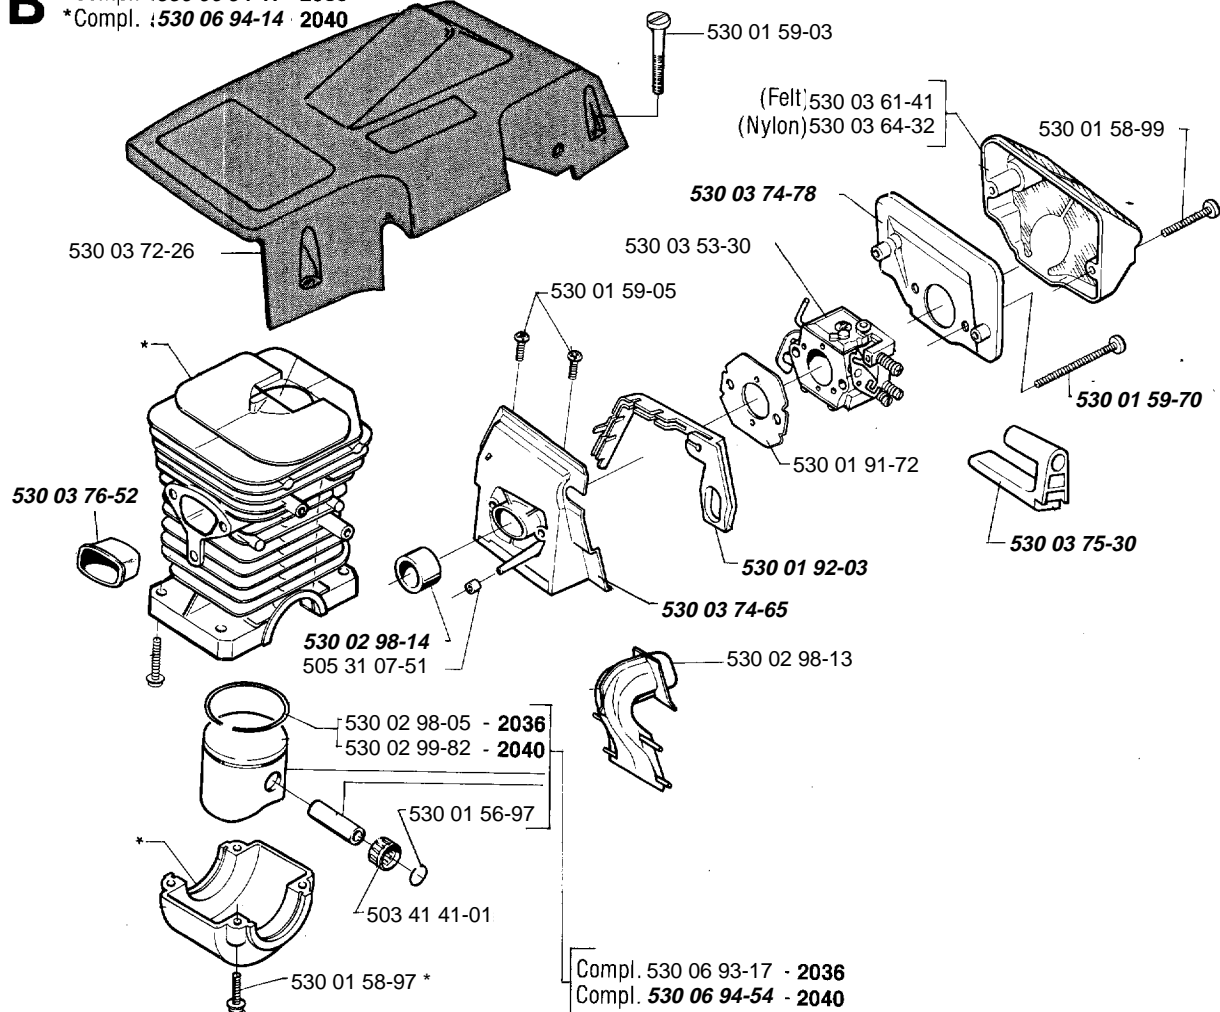

Reservdelar

2036 Serial No. > 331 0761

2040 Serial No. > 331 0761

A *Compl. 530 01 49-25

B *Compl. 530 06 94-17 2036
 *Compl. 530 06 94-14 2040

C

D

** Compl. 530 06 94-16

E**F**

G Compl. 530 03 53-30

H

530 03 66-04

530 03 66-05

530 03 66-06

530 03 66-10

501 69 17-01

530 01 59-06

Compl. 530 01 43-81

13''-16'' 501 83 44-02

501 45 74-02
530 03 21-19

Compl. 530 06 93-16 (.325x7)

Leveras endast som reservdel
Delivery as spare part only
Nur als Ersatzteil lieferbar
Livable seulement comme pièce de réchange
Solo como repuesto.