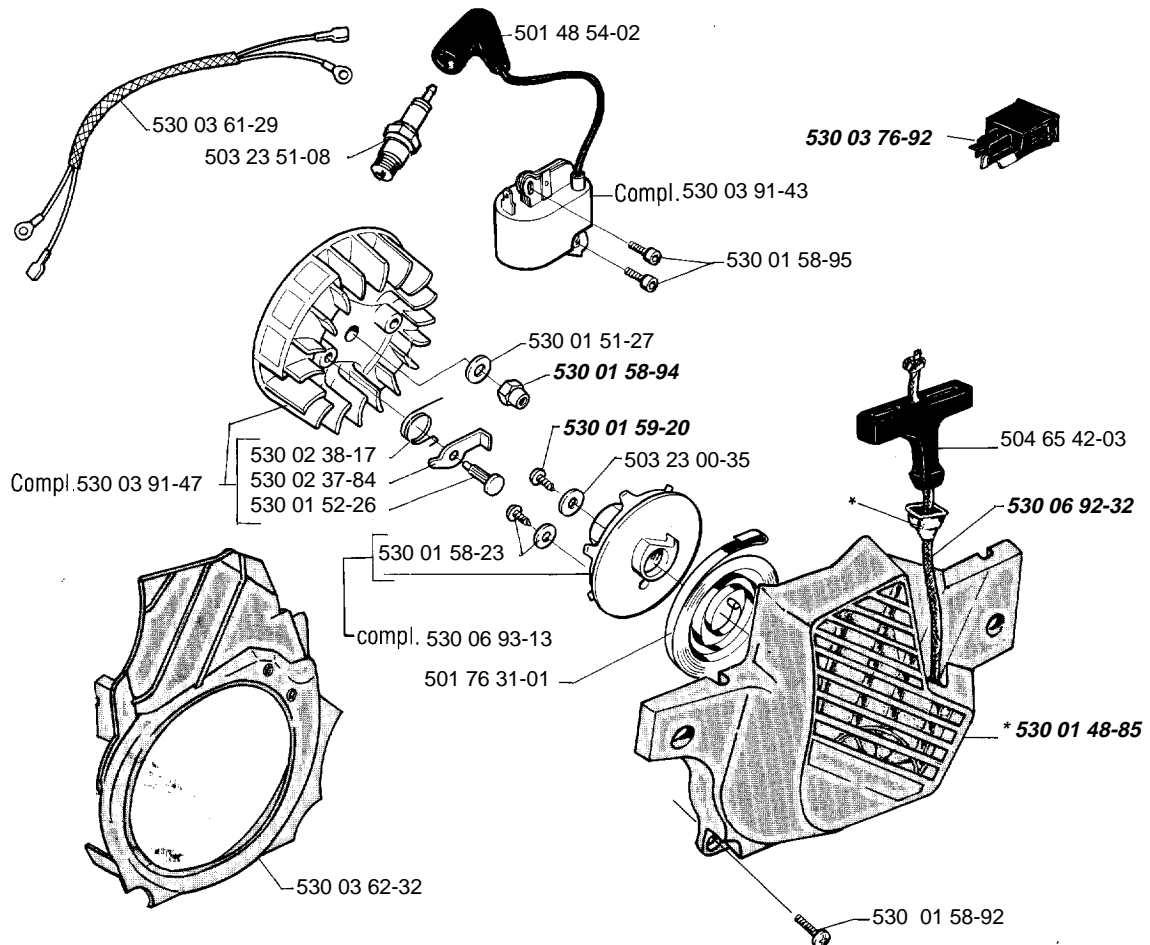

Jonsered

IPL, 2036, 2040, 1993.11.25-01, 108 07 07-20

2036, 2040

Spare parts

Ersatzteile

Pièces détachées

Reserve onderdelen

Repuestos

Reservdelar

2036 Serial No. > 331 0761

2040 Serial No. > 331 0761

A *Compl. 530 01 49-25

B *Compl. 530 06 94-17 2036
 *Compl. 530 06 94-14 2040

C

D

** Compl. 530 06 94-16

E**F**

G Compl. 530 03 53-30

H

530 03 66-04

530 03 66-05

530 03 66-06

530 03 66-10

501 69 17-01

530 01 59-06

Compl. 530 01 43-81

13''-16'' 501 83 44-02

501 45 74-02
530 03 21-19

Compl. 530 06 93-16 (.325x7)

Leveras endast som reservdel
Delivery as spare part only
Nur als Ersatzteil lieferbar
Livable seulement comme pièce de réchange
Solo como repuesto.