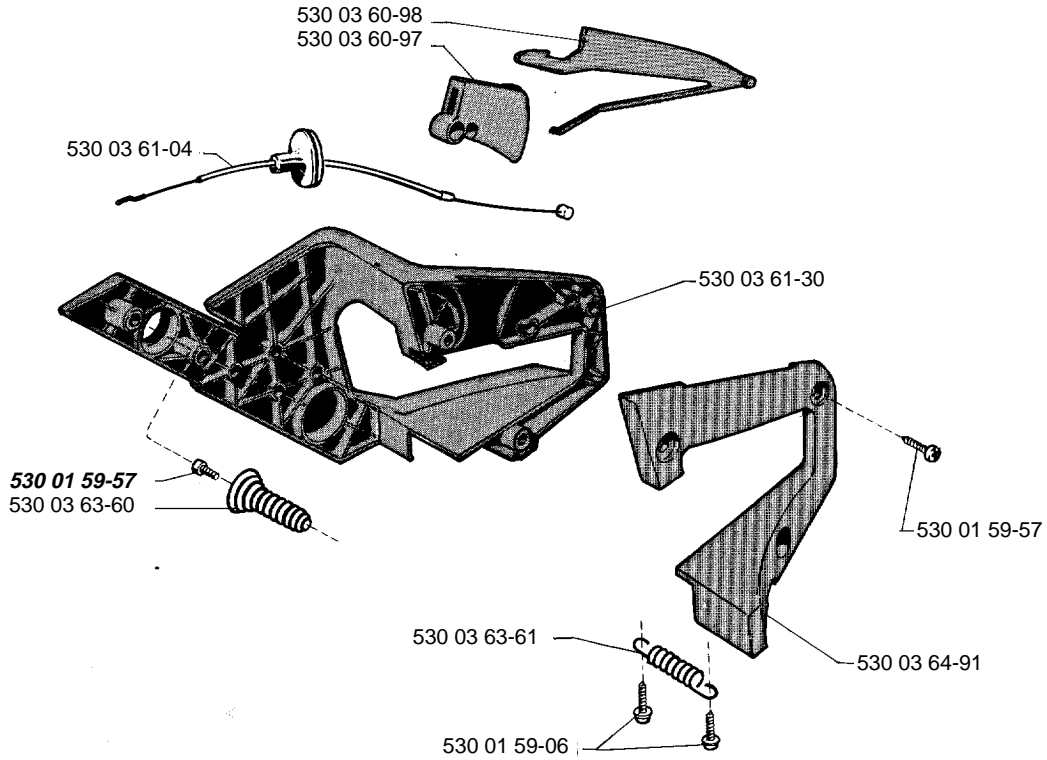

Reservdelar

2036 Serial No. > 331 0761

2040 Serial No. > 331 0761

A *Compl. 530 01 49-25

B *Compl. 530 06 94-17 2036
 *Compl. 530 06 94-14 2040

C

D

** Compl. 530 06 94-16

E**F**

G Compl. 530 03 53-30

H

530 03 66-04

530 03 66-05

530 03 66-06

530 03 66-10

501 69 17-01

530 01 59-06

Compl. 530 01 43-81

13''-16'' 501 83 44-02

501 45 74-02
530 03 21-19

Compl. 530 06 93-16 (.325x7)

Leveras endast som reservdel
Delivery as spare part only
Nur als Ersatzteil lieferbar
Livable seulement comme pièce de réchange
Solo como repuesto.