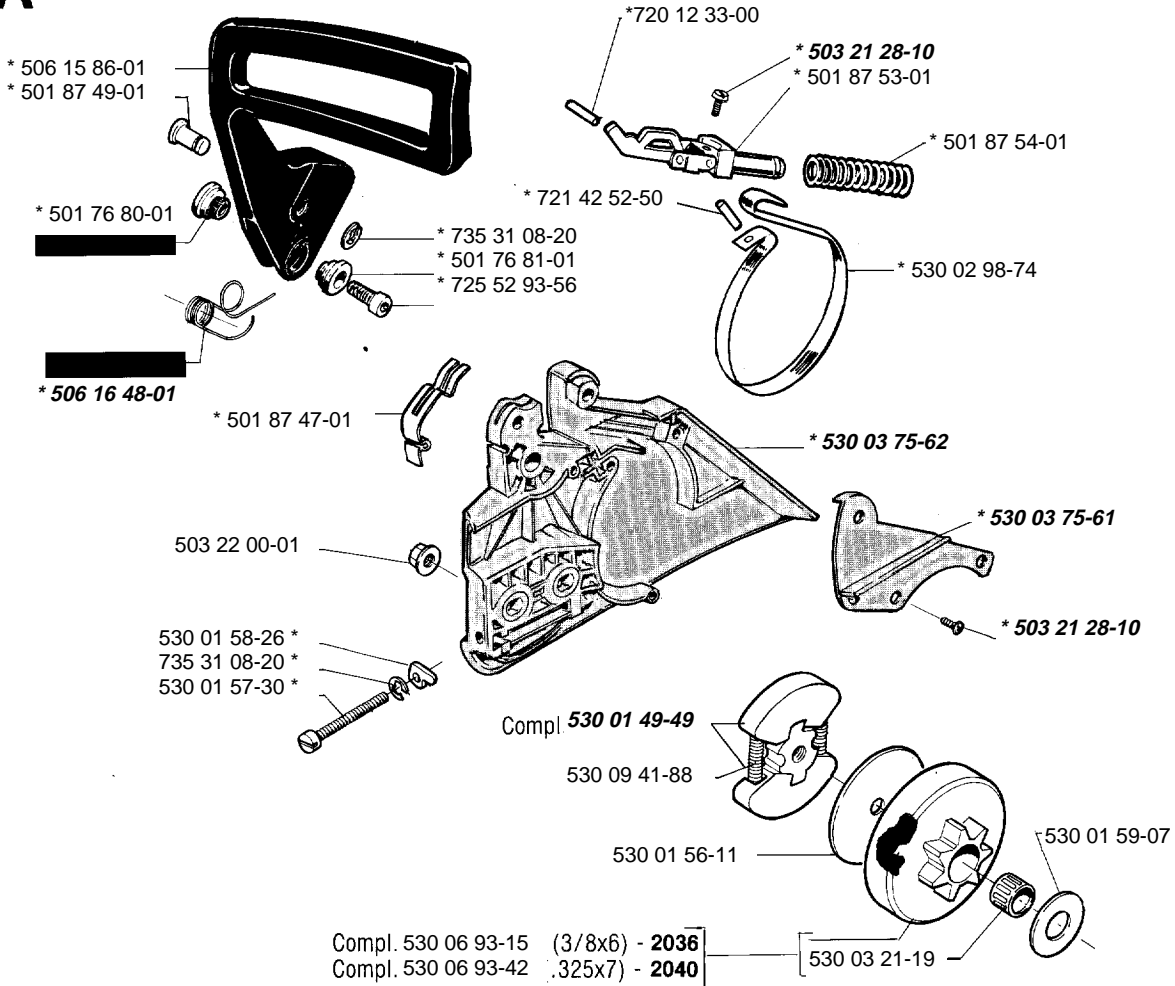

Jonsered

IPL, 2036, 2040, 1993.11.25-01, 108 07 07-20

2036, 2040

Spare parts

Ersatzteile

Pièces détachées

Reserve onderdelen

Repuestos

Reservdelar

2036 Serial No. > 331 0761

2040 Serial No. > 331 0761

A *Compl. 530 01 49-25

B *Compl. 530 06 94-17 2036
 *Compl. 530 06 94-14 2040

C

D

** Compl. 530 06 94-16

530 01 59-06

Compl. 530 01 43-81

13''-16'' 501 83 44-02

501 45 74-02
530 03 21-19

Compl. 530 06 93-16 (.325x7)

Leveras endast som reservdel
Delivery as spare part only
Nur als Ersatzteil lieferbar
Livable seulement comme pièce de réchange
Solo como repuesto.