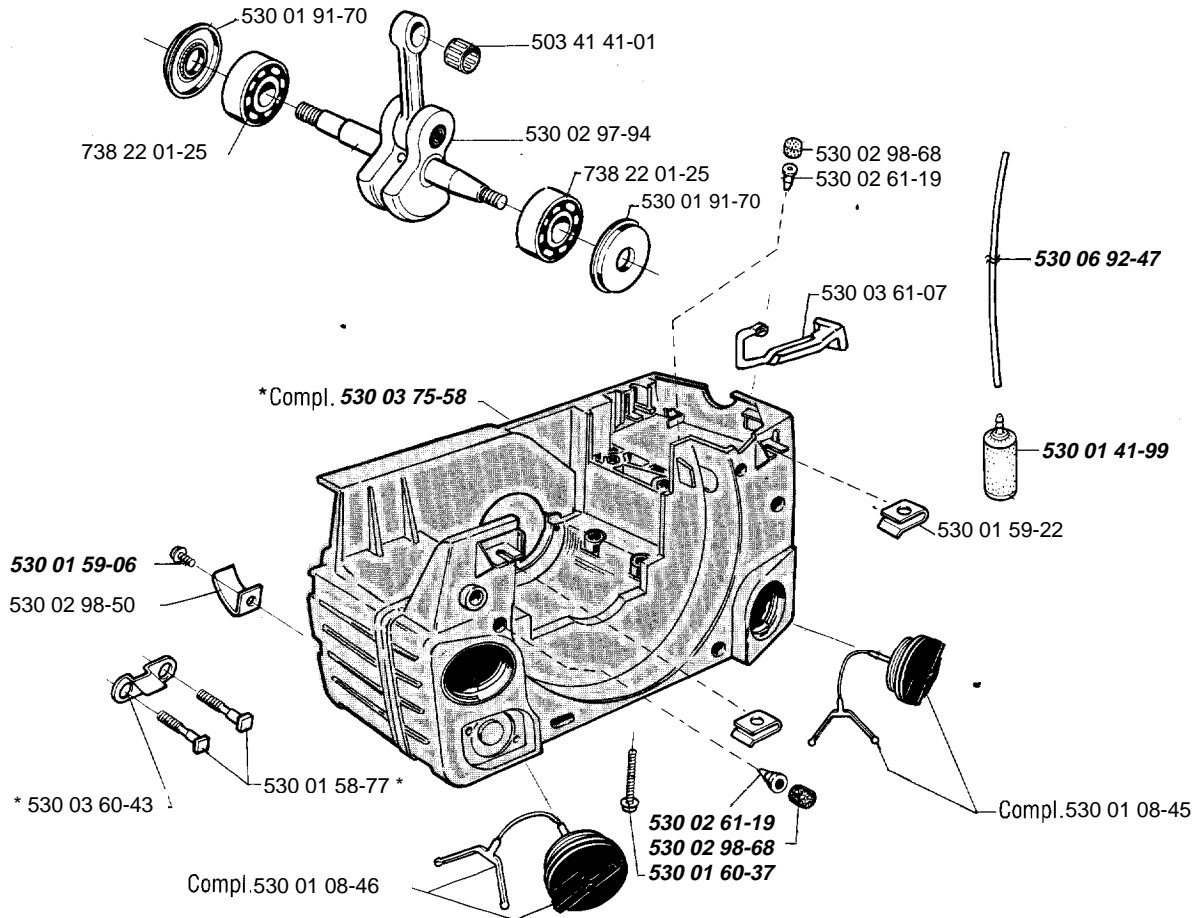

Jonsered

IPL, 2036, 2040, 1993.11.25-01, 108 07 07-20

2036, 2040

Spare parts

Ersatzteile

Pièces détachées

Reserve onderdelen

Repuestos

Reservdelar

2036 Serial No. > 331 0761

2040 Serial No. > 331 0761

A *Compl. 530 01 49-25

B *Compl. 530 06 94-17 2036
 *Compl. 530 06 94-14 2040

C

D

** Compl. 530 06 94-16

E**F**

G Compl. 530 03 53-30

H

530 03 66-04

530 03 66-05

530 03 66-06

530 03 66-10

501 69 17-01

530 01 59-06

Compl. 530 01 43-81

13''-16'' 501 83 44-02

501 45 74-02
530 03 21-19

Compl. 530 06 93-16 (.325x7)

Leveras endast som reservdel
Delivery as spare part only
Nur als Ersatzteil lieferbar
Livable seulement comme pièce de réchange
Solo como repuesto.